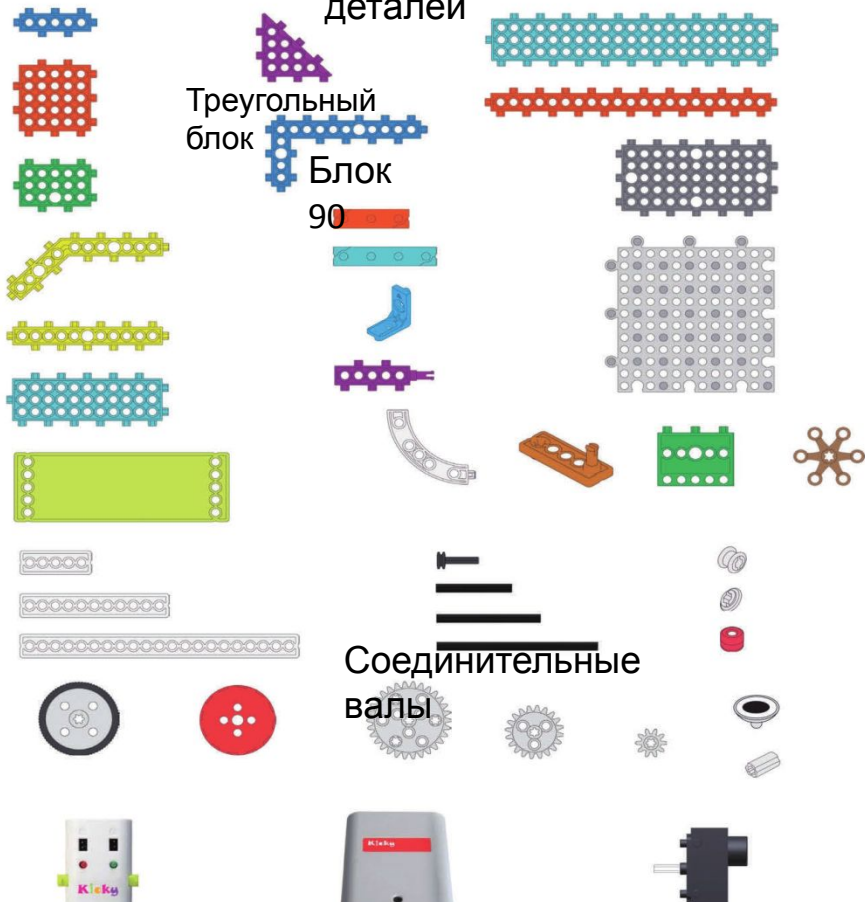

1. Кики, мой друг! Изучим детали вместе с Кики.

Блок 35
 Блок 311
 Полукруглый блок
 Зубчатое колесо
 Блок 15
 Крепление двигателя
 Блок 511
 Блок 121
 Привод Д
 Блок 321
 Блок 135
 Блок 55
 Блок 111
 L-адаптер
 Рамка
 Осовой блок
 Соединительный блок 5
 Блок 1212

Список деталей

Треугольный блок
Блок 90

Соединительные валы

Материнская плата
Внимание!

Аккумуляторная коробка

Электродвигатель

Не класть детали в рот

Не бросаться деталями

Задание от Кикки!

Соедините линией одинаковые детали