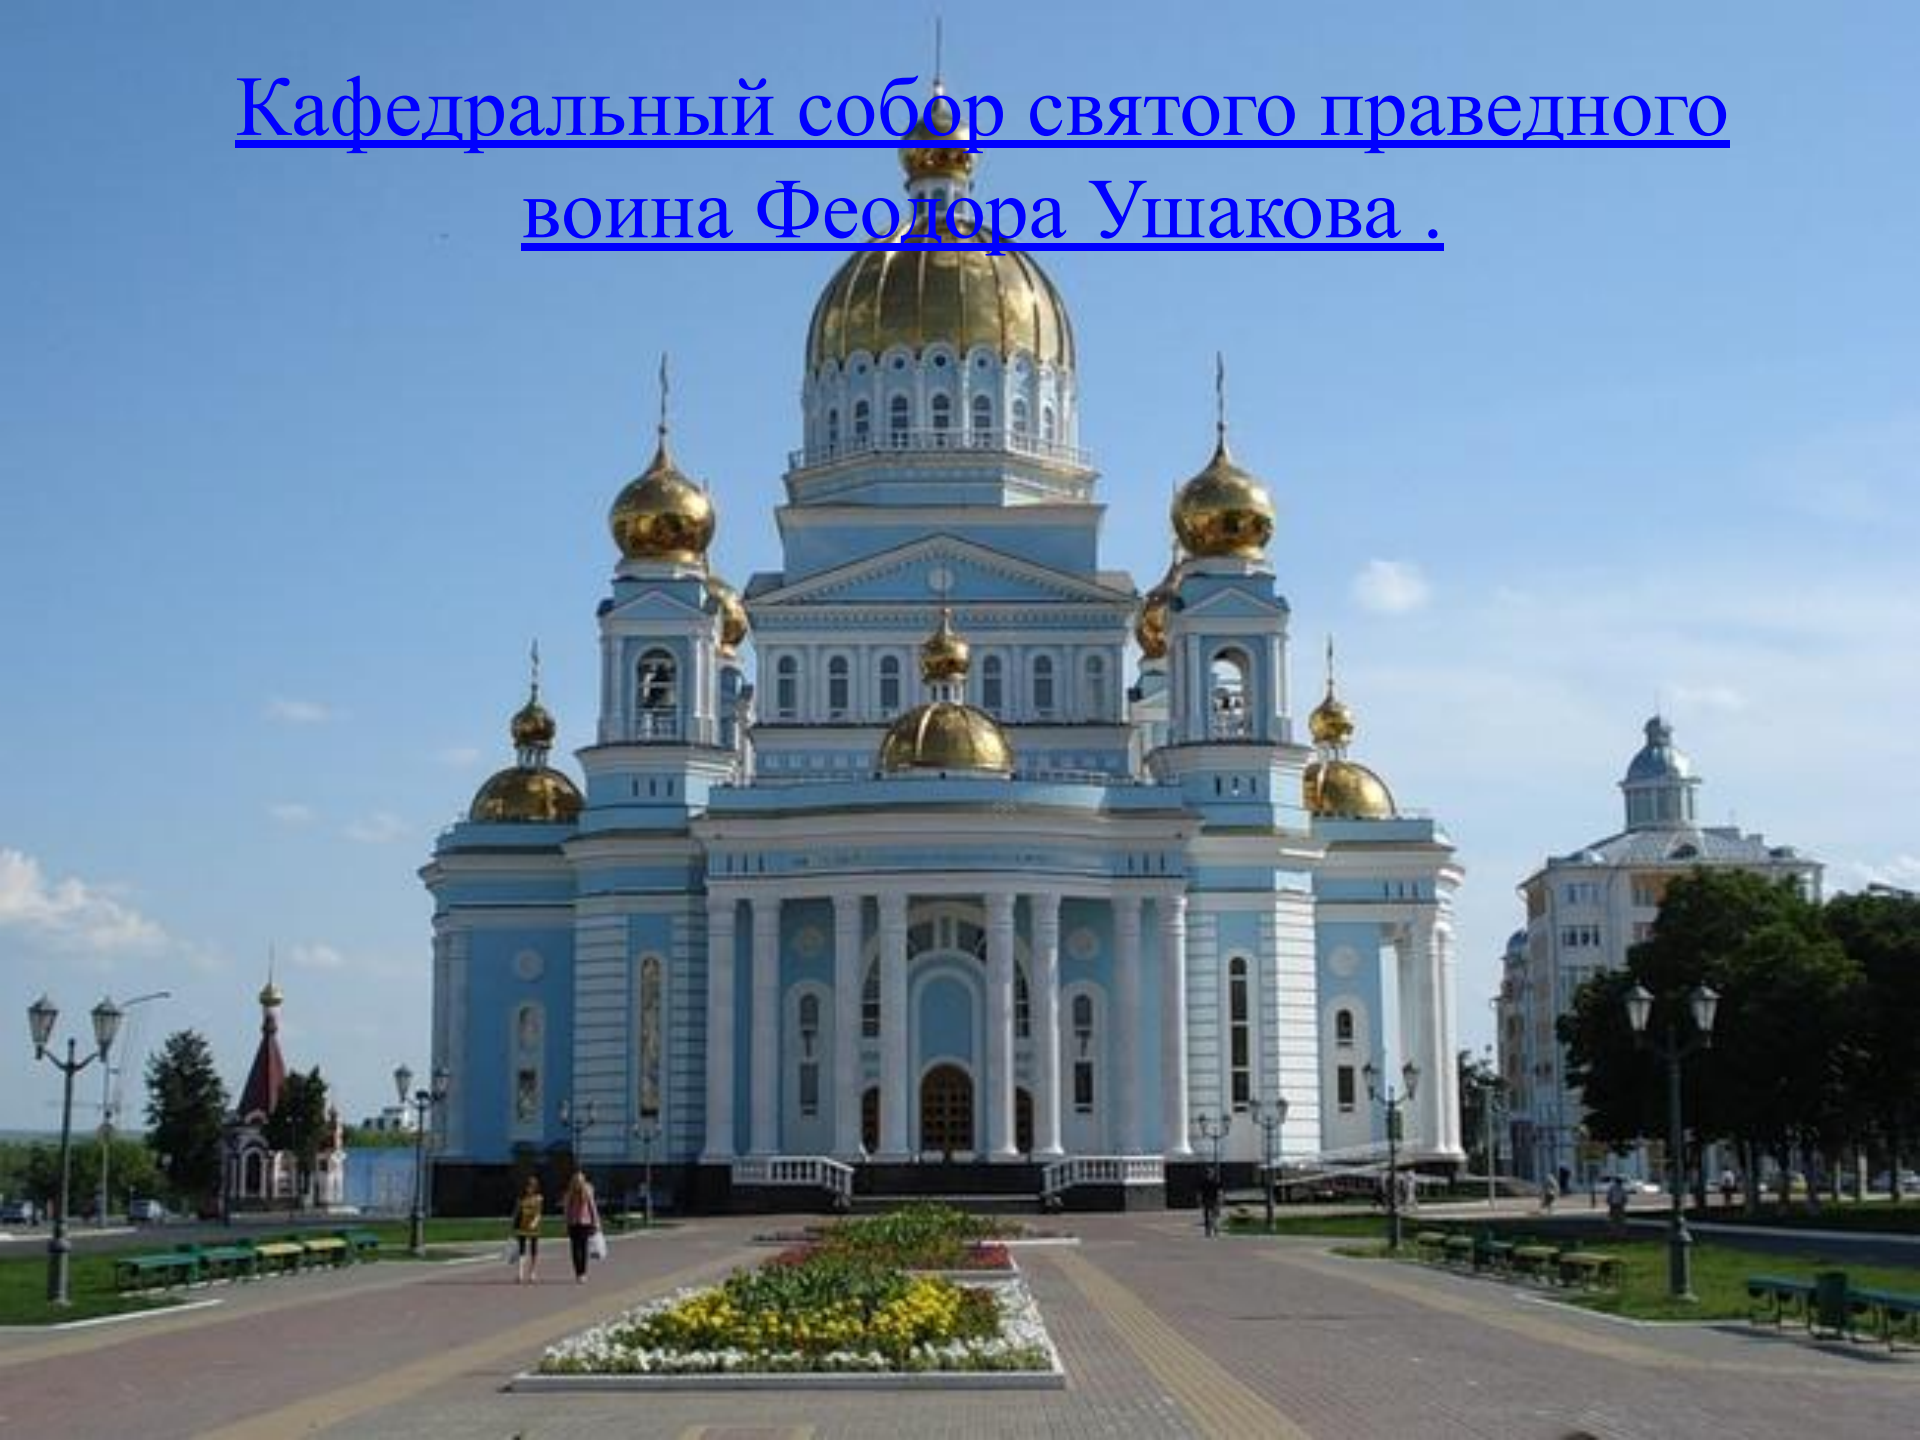

Флаг герб Мордовии

Кафедральный собор святого праведного
воина Феодора Ушакова .

Площадь 1000-летия единения мордовского народа с народами Российского государства

Мордовский государственный
национальный драматический
театр