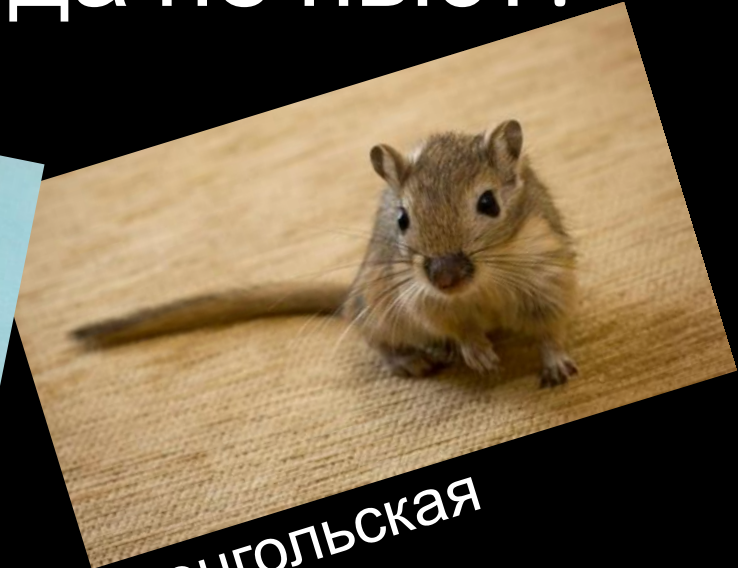

Белка-летяга

Какой зверек сможет спрыгнуть с высоты 50 этажного дома и не

разбиться?

Крик какого существа никогда не повторяет эхо?

Крик

Какие зверьки никогда не пьют?

Сурикат
ы

прыгунчик
короткоухий

Монгольская
песчанка

шипохвост
африканский

коала
а

Назовите птицу, которая не умеет летать, но зато умеет нырять на глубину 225 метров и подпрыгивать на высоту до 1,8 метра.

Пингвин

Голос какого животного ещё никто ни разу не слышал?