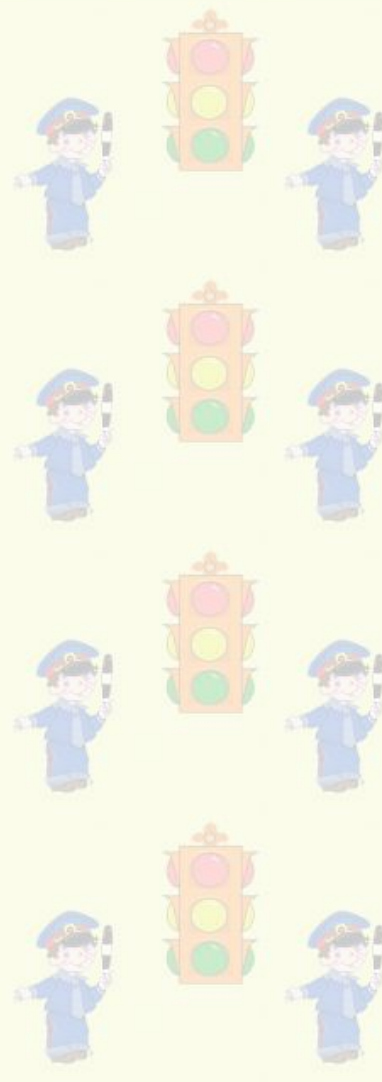

К В Н

**«Знатоки правил
дорожного движения»**

Железнодорожный переезд

Дорожные работы

Неровная дорога

Опасный поворот

Въезд запрещён

Место стоянки

Езда на велосипедях
запрещена

Пешеходный переход

Подземный переход

Зебра

The background of the slide is a repeating pattern of traffic lights and police officers. The traffic lights are arranged in a grid, and the police officers are smaller icons interspersed between them. The entire scene is framed by a double-line border, with the inner line being red and the outer line being green. The background color is a light yellow-green.