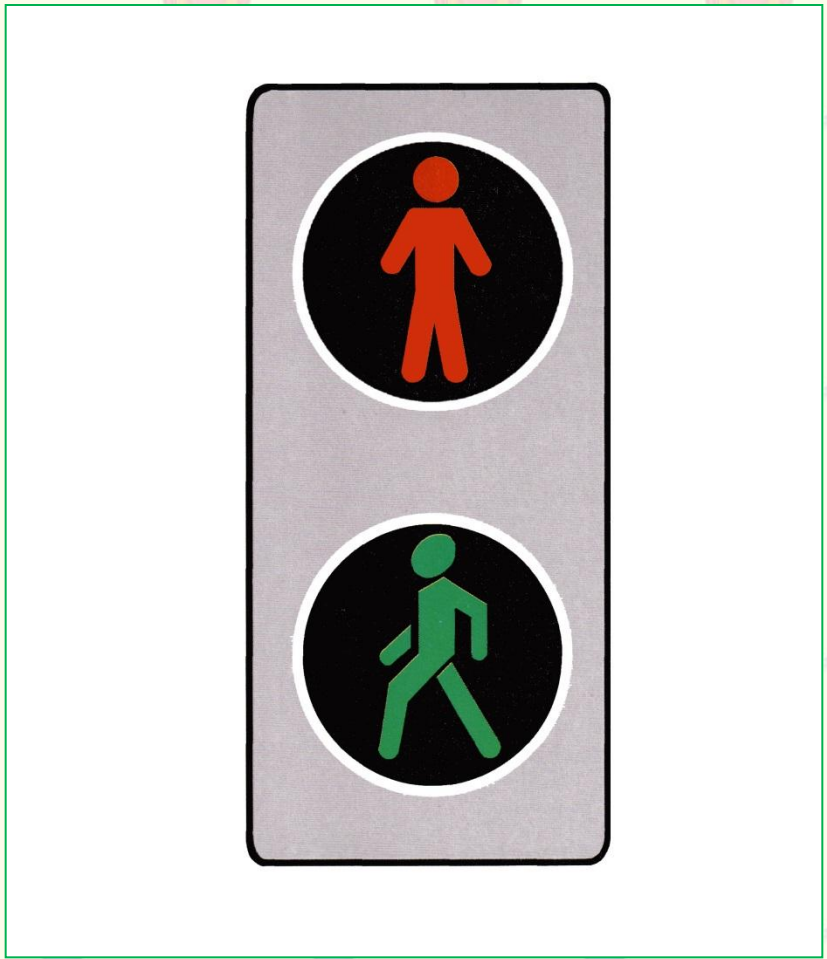

К В Н

**«Знатоки правил
дорожного движения»**

Железнодорожный переезд

Дорожные работы

Неровная дорога

Опасный поворот

Въезд запрещён

Место стоянки

Езда на велосипедях
запрещена

Пешеходный переход

Подземный переход

Зебра

The background of the slide is a repeating pattern of traffic lights and police officers. The traffic lights are arranged in a grid, and the police officers are smaller icons interspersed between them. The entire scene is framed by a double-line border, with the inner line being red and the outer line being green. The background color is a light yellow-green.