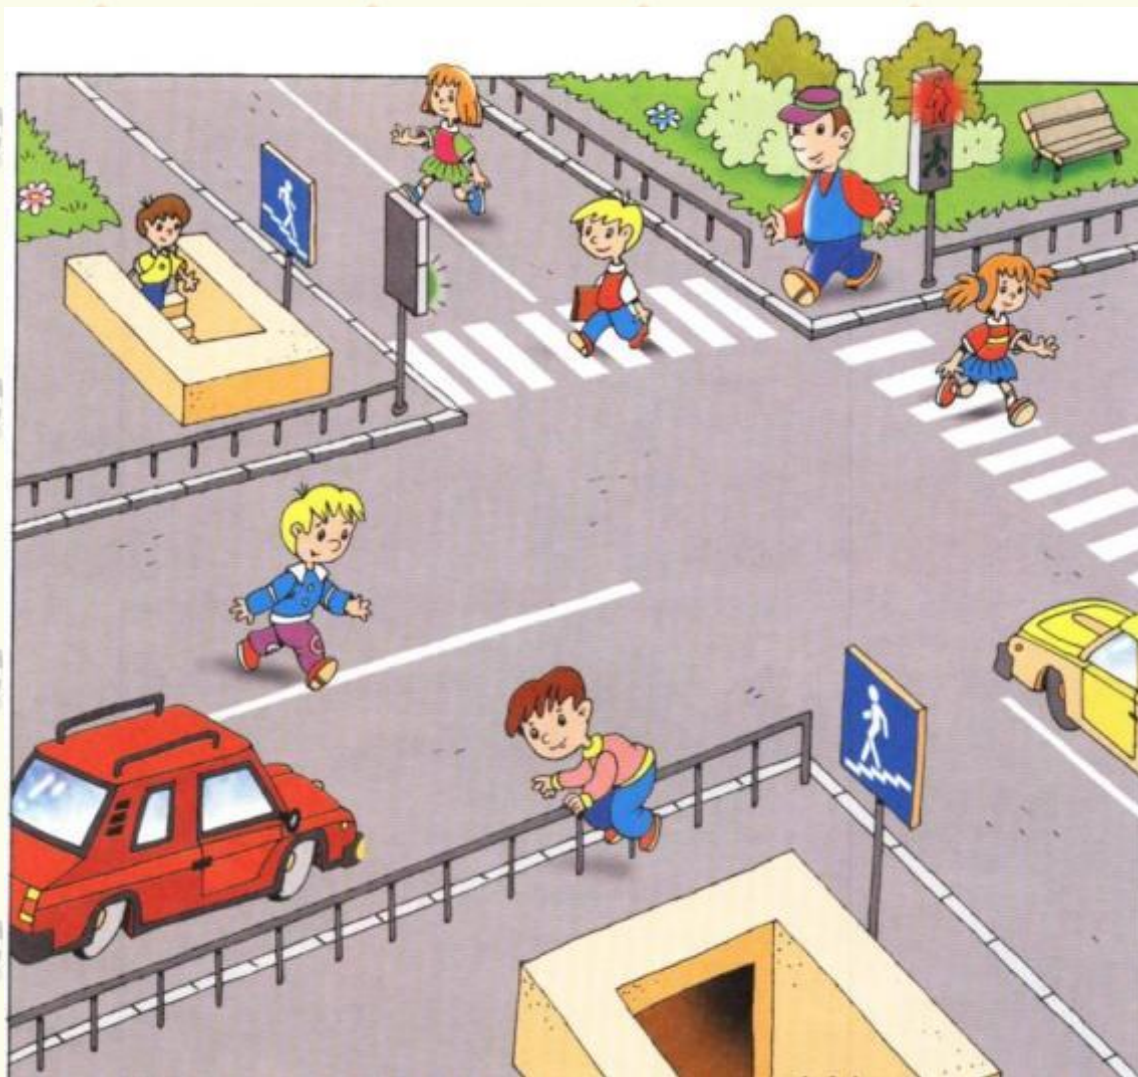

К В Н

**«Знатоки правил
дорожного движения»**

Железнодорожный переезд

Дорожные работы

Неровная дорога

Опасный поворот

Въезд запрещён

Место стоянки

Езда на велосипедях
запрещена

Пешеходный переход

Подземный переход

Зебра

The background of the slide is a repeating pattern of traffic lights and police officers. The traffic lights are arranged in a grid, and the police officers are smaller icons interspersed between them. The entire scene is framed by a double-line border, with the inner line being red and the outer line being green. The background color is a light yellow-green.