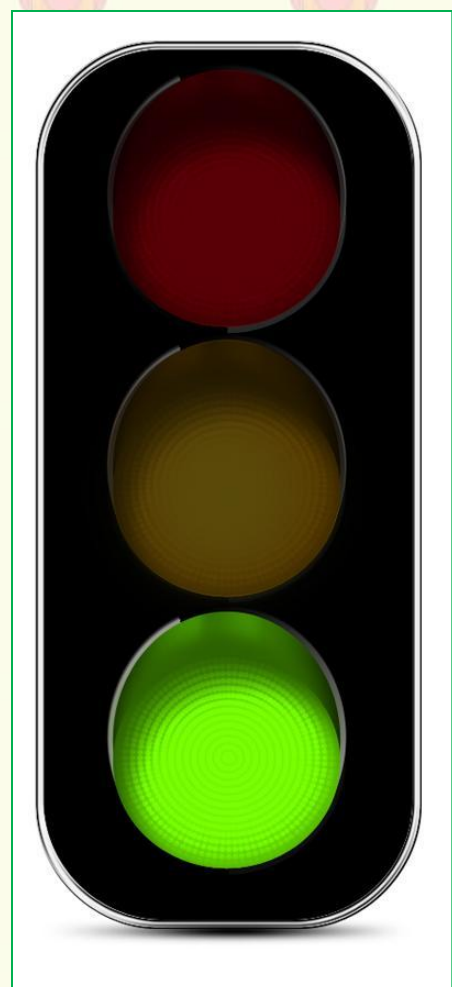

К В Н

**«Знатоки правил
дорожного движения»**

Железнодорожный переезд

Дорожные работы

Неровная дорога

Опасный поворот

Въезд запрещён

Место стоянки

Езда на велосипедях
запрещена

Пешеходный переход

Подземный переход

Зебра

The background of the slide is a repeating pattern of traffic lights and police officers. The traffic lights are arranged in a grid, and the police officers are smaller icons interspersed between them. The entire scene is framed by a double-line border, with the inner line being red and the outer line being green. The background color is a light yellow-green.