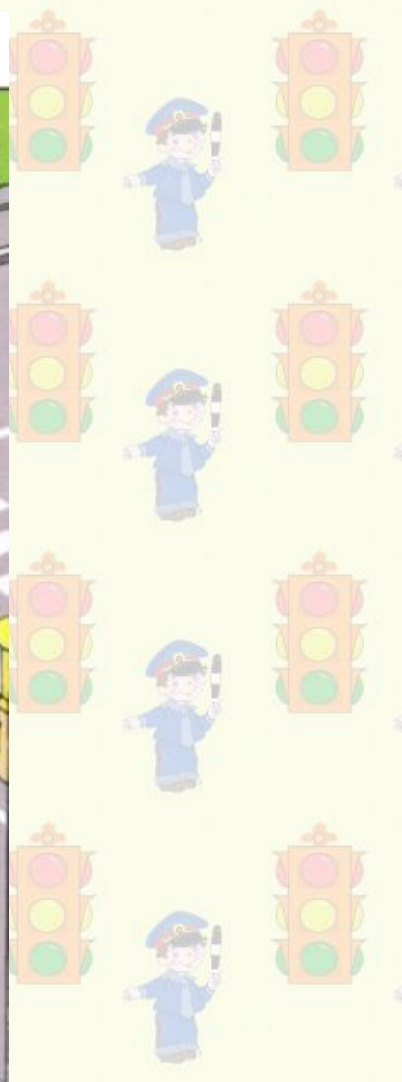

К В Н

**«Знатоки правил
дорожного движения»**

Железнодорожный переезд

Дорожные работы

Неровная дорога

Опасный поворот

Въезд запрещён

Место стоянки

Езда на велосипедях
запрещена

Пешеходный переход

Подземный переход

Зебра

The background of the slide is a repeating pattern of traffic lights and police officers. The traffic lights are arranged in a grid, and the police officers are smaller icons interspersed between them. The entire scene is framed by a double-line border, with the inner line being red and the outer line being green. The background color is a light yellow-green.