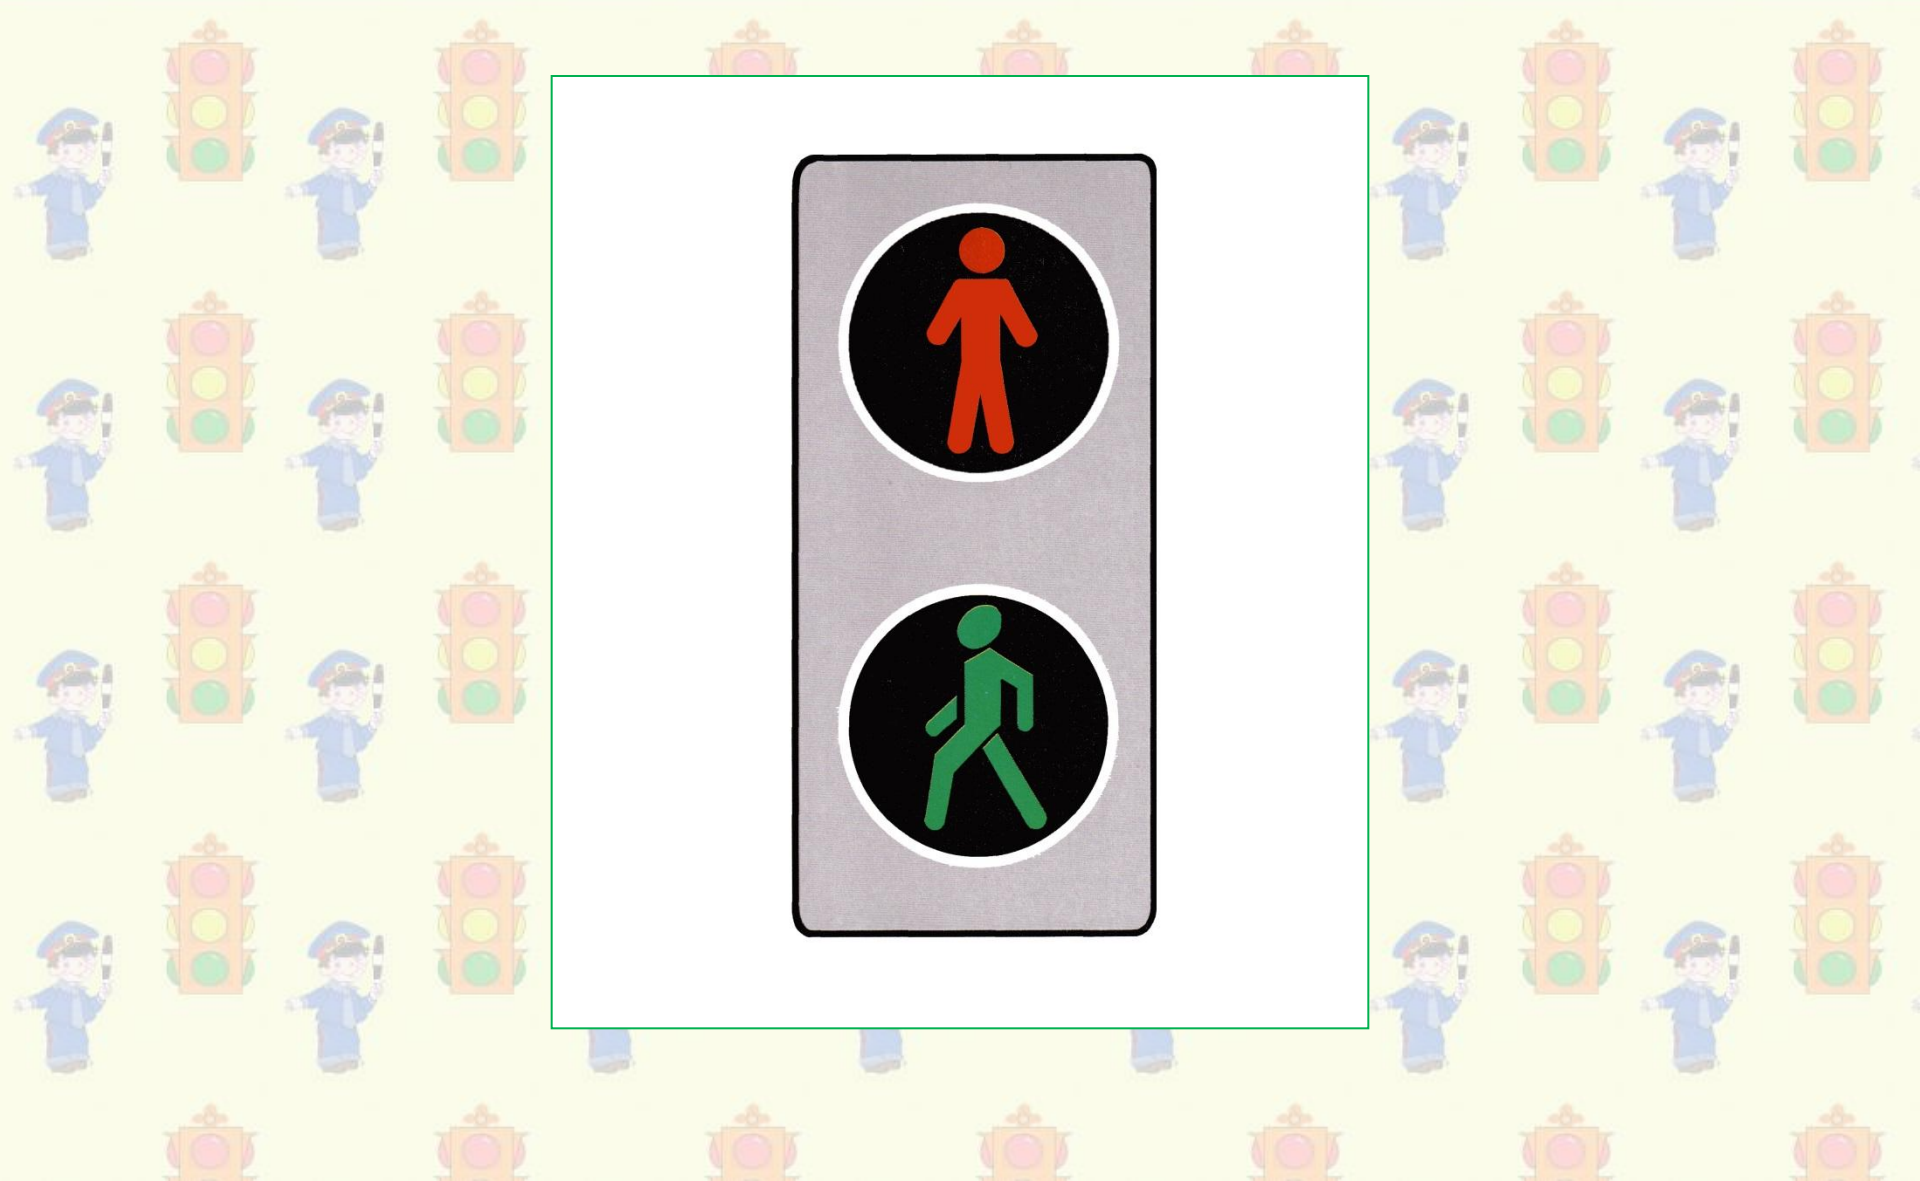

К В Н

**«Знатоки правил
дорожного движения»**

Железнодорожный переезд

Дорожные работы

Неровная дорога

Опасный поворот

Въезд запрещён

Место стоянки

Езда на велосипедях
запрещена

Пешеходный переход

Подземный переход

Зебра

The background of the slide is a repeating pattern of traffic lights and police officers. The traffic lights are arranged in a grid, and the police officers are smaller icons interspersed between them. The entire scene is framed by a double-line border, with the inner line being red and the outer line being green. The background color is a light yellow-green.