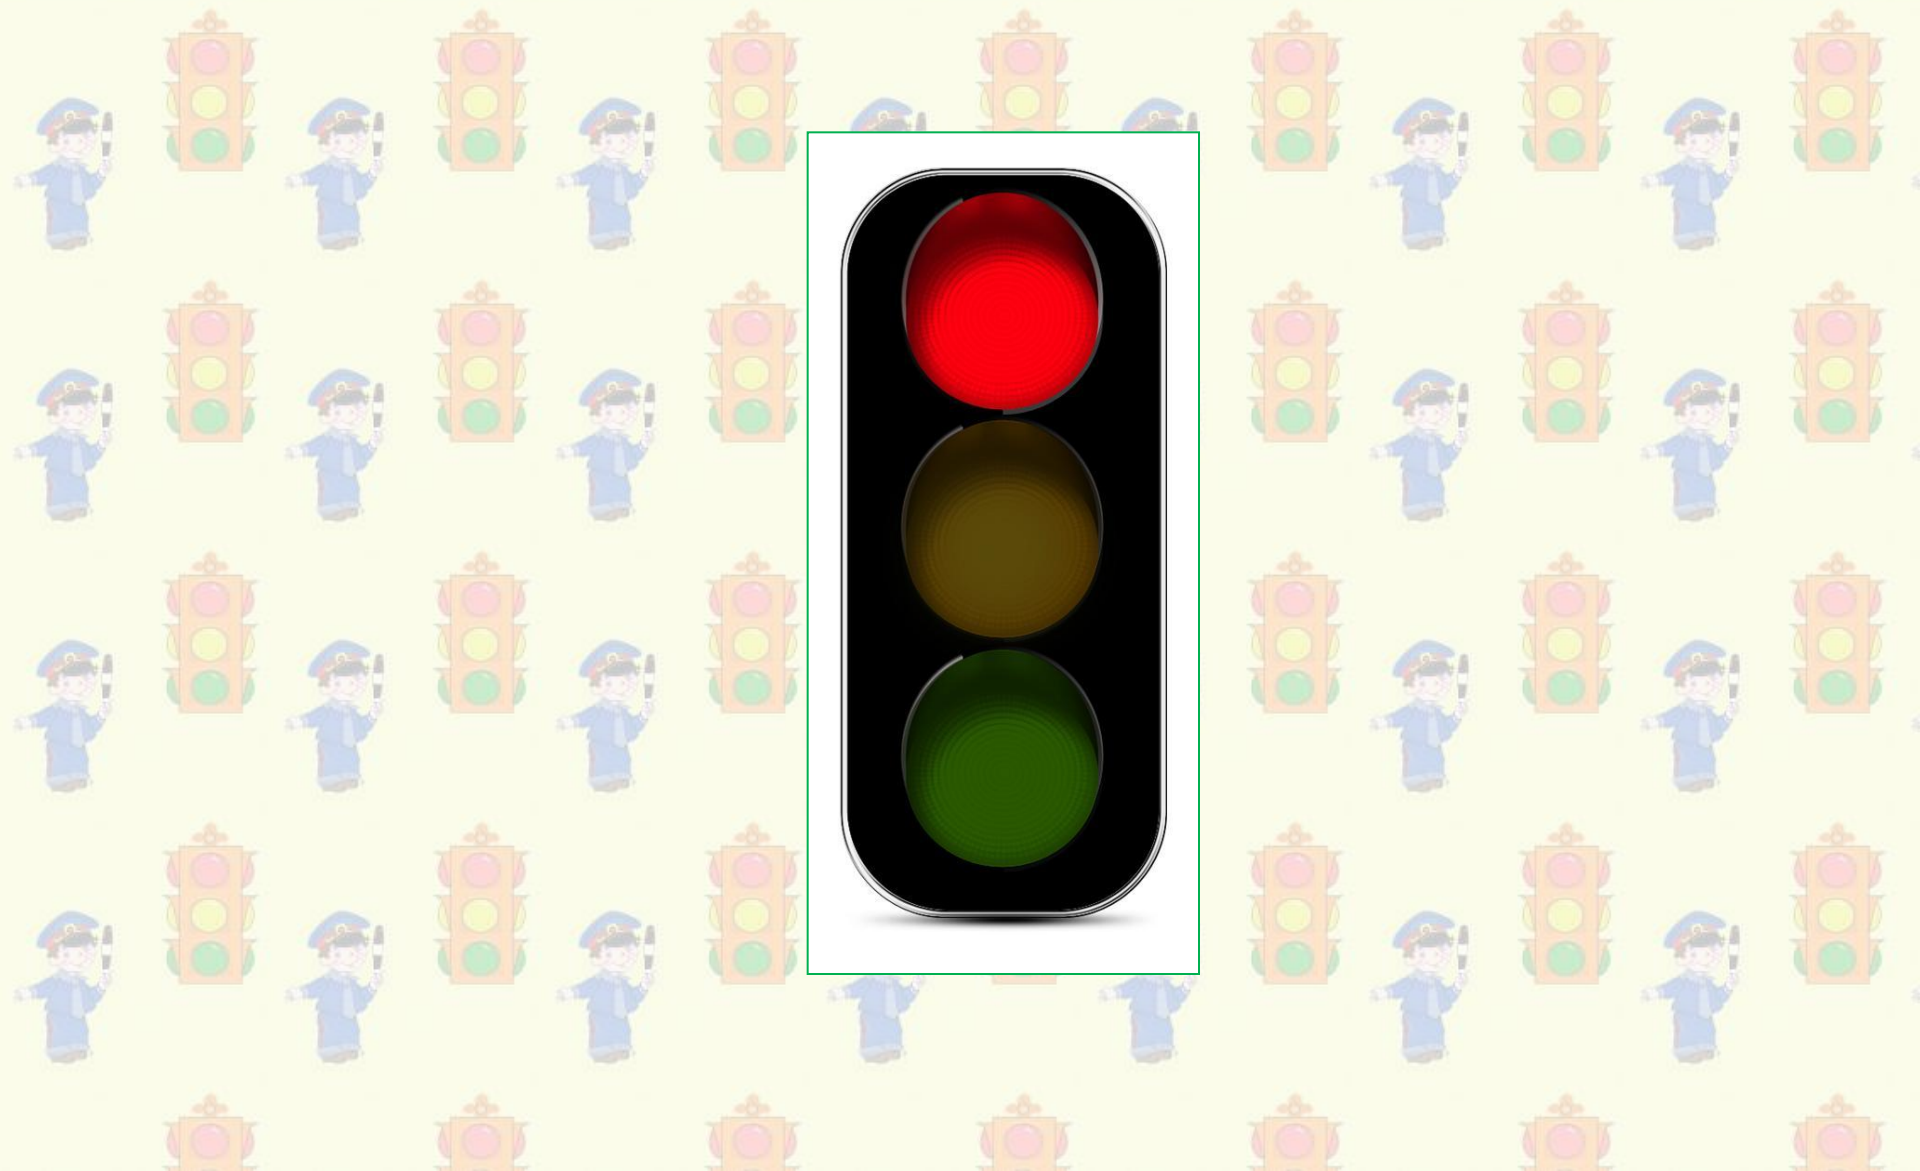

К В Н

**«Знатоки правил
дорожного движения»**

Железнодорожный переезд

Дорожные работы

Неровная дорога

Опасный поворот

Въезд запрещён

Место стоянки

Езда на велосипедях
запрещена

Пешеходный переход

Подземный переход

Зебра

The background of the slide is a repeating pattern of traffic lights and police officers. The traffic lights are arranged in a grid, and the police officers are smaller icons interspersed between them. The entire scene is framed by a double-line border, with the inner line being red and the outer line being green. The background color is a light yellow-green.