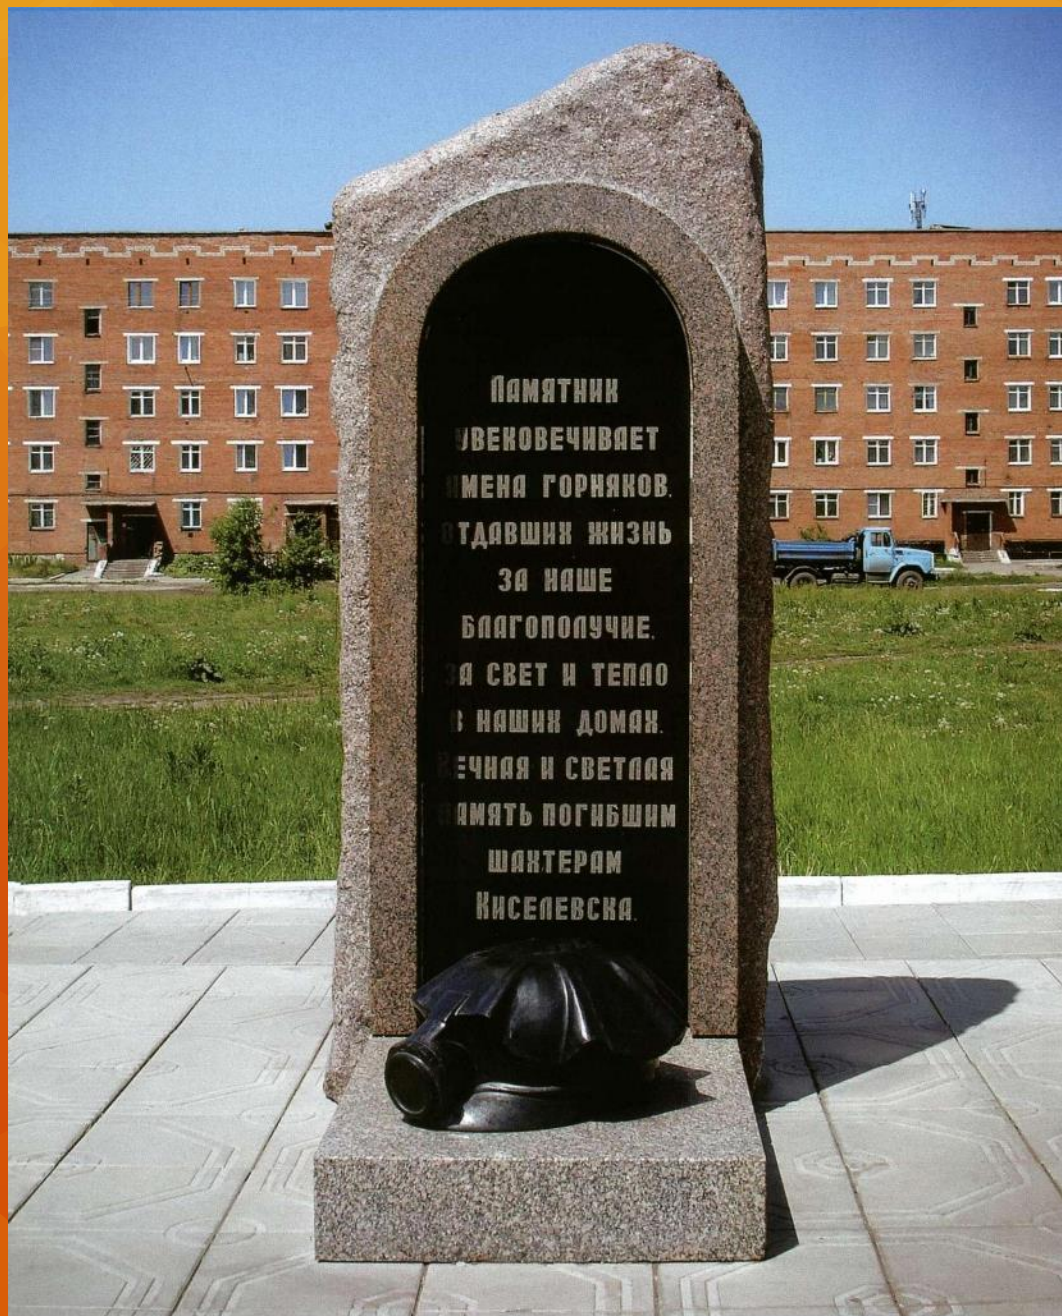

**Памятник женщинам
- горнякам г.
Киселёвска,
погибшим на шахтах
в годы Великой
Отечественной войны**

**Памятник жертвам
радиационных аварий и
катастроф**

Памятник Карлу Марксу и Фридриху Энгельсу

Памятник Ленину В. И.

**Памятник «Мужеству
посвящается» -
киселевчанам, погибшим
на полях Великой
Отечественной войны**

**Памятник погибшим
шахтерам (пос.
Карагайлинский)**

Памятник
увековечивает
имена горняков,
отдавших жизнь
за наше
благополучие.
За свет и тепло
в наших домах.
Вечная и светлая
память погибшим
шахтерам
Киселевска.