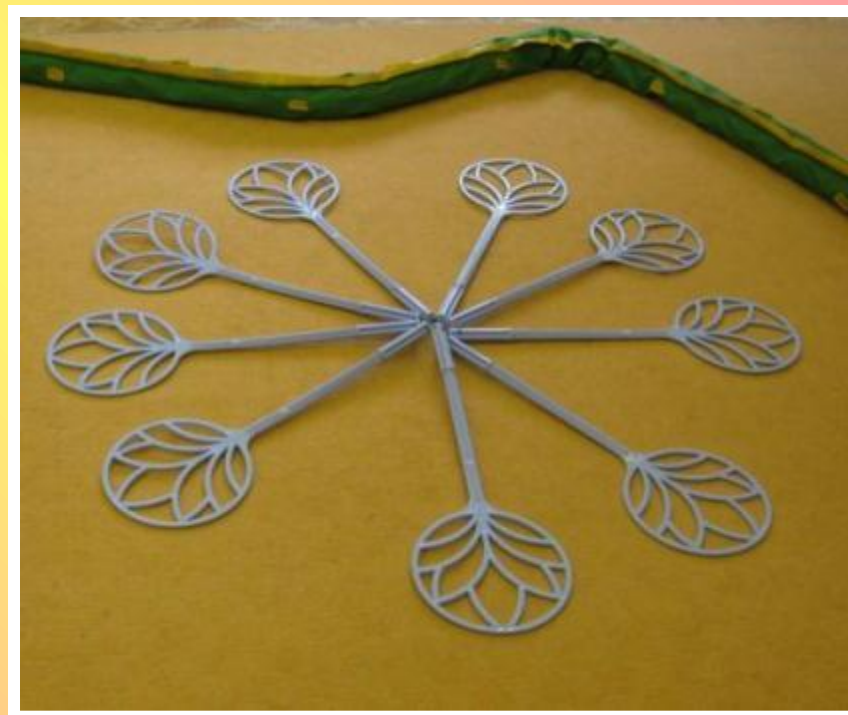

Массаж стоп с помощью нестандартного оборудования «Снежинка»