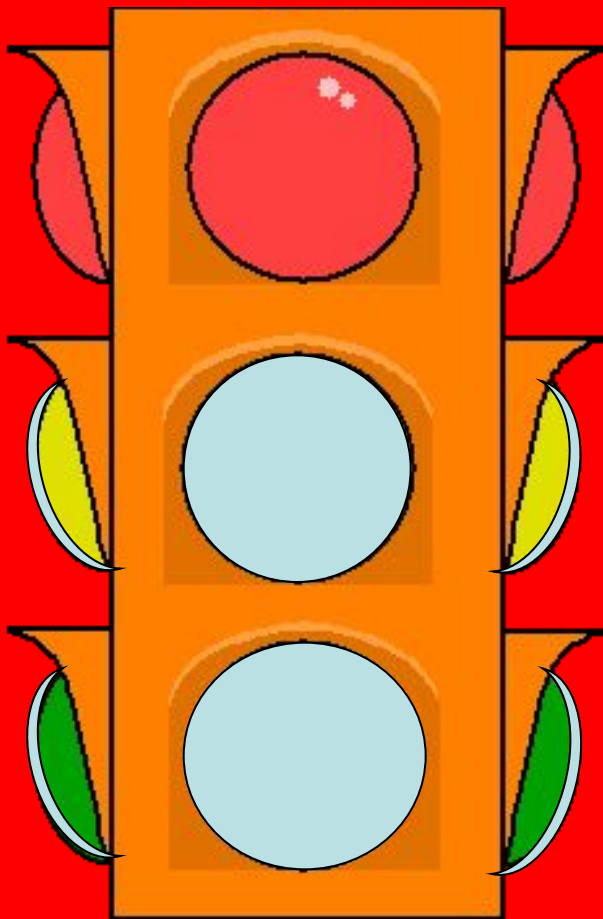

Не кататься,

**Если ты хочешь здоровым
остаться!**

Презентация

СВЕТОФОР

С виду грозный и серьёзный,
Очень важный светофор
С перекрёстка, с перекрёстка
На меня глядит в упор.

Всё, что хочет он сказать,
Я умею, я умею по глазам
Его читать!

Различать ты должен ясно -

Цвет **зелёный**,

жёлтый,

красный.

**Если свет зажётся красный,
Значит двигаться опасно.**

**Жёлтый свет -
предупреждение -
Жди сигнала для движения.**

**Свет зелёный говорит:
«Проходите, путь открыт».**

НЕ ПОСТУПАЙ ТАК!

The image is framed by a border of traffic signs. The top and right sides feature triangular warning signs with a red border and three colored circles (red, yellow, green) inside, representing a general warning. The left and bottom sides feature circular blue signs with white silhouettes of a person and a bicycle, representing a warning of children and bicycles.