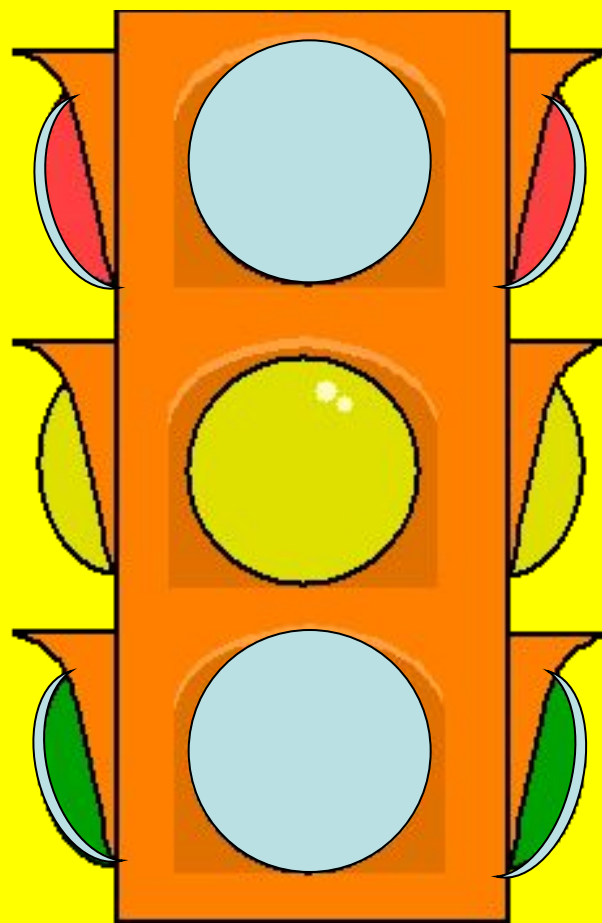

Не кататься,

**Если ты хочешь здоровым
остаться!**

Презентация

СВЕТОФОР

С виду грозный и серьёзный,
Очень важный светофор
С перекрёстка, с перекрёстка
На меня глядит в упор.

Всё, что хочет он сказать,
Я умею, я умею по глазам
Его читать!

Различать ты должен ясно -

Цвет **зелёный**,

жёлтый,

красный.

**Если свет зажётся красный,
Значит двигаться опасно.**

**Жёлтый свет -
предупреждение -
Жди сигнала для движения.**

Свет зелёный говорит:
«Проходите, путь открыт».

НЕ ПОСТУПАЙ ТАК!

НЕ ПОСТУПАЙ ТАК!

The image is framed by a border of traffic signs. The top and right sides feature a row of ten triangular warning signs with a red border and three colored circles (red, yellow, green) inside, representing a school zone. The bottom and left sides feature a row of ten circular blue signs with a white silhouette of a person and a bicycle, representing a pedestrian and cyclist crossing.