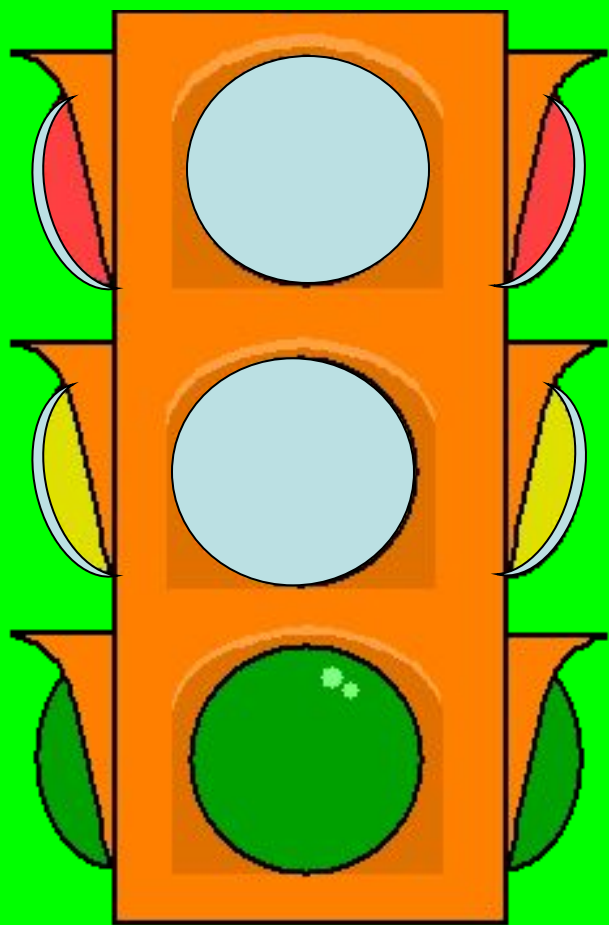

Не кататься,

**Если ты хочешь здоровым
остаться!**

Презентация

СВЕТОФОР

С виду грозный и серьёзный,
Очень важный светофор
С перекрёстка, с перекрёстка
На меня глядит в упор.

Всё, что хочет он сказать,
Я умею, я умею по глазам
Его читать!

Различать ты должен ясно -

Цвет **зелёный**,

жёлтый,

красный.

**Если свет зажётся красный,
Значит двигаться опасно.**

**Жёлтый свет -
предупреждение -
Жди сигнала для движения.**

**Свет зелёный говорит:
«Проходите, путь открыт».**

НЕ ПОСТУПАЙ ТАК!

The image is framed by a border of traffic signs. The top and right sides feature triangular warning signs with a red border and three colored circles (red, yellow, green) inside, representing a general warning. The left and bottom sides feature circular blue signs with white silhouettes of a person and a bicycle, representing a warning of children and bicycles.