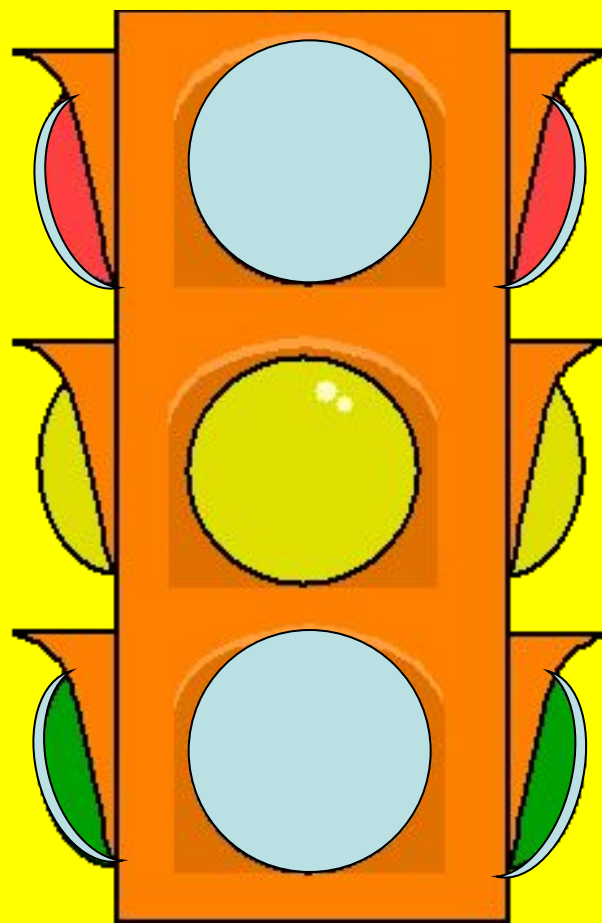

**Жёлтый свет -
предупреждение -
Жди сигнала для движения.**