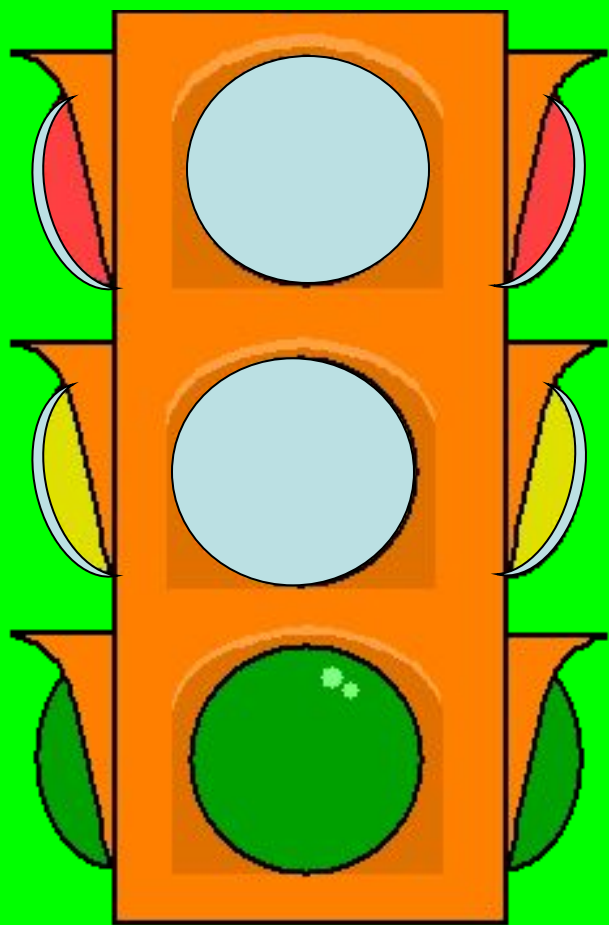

Не кататься,

**Если ты хочешь здоровым
остаться!**

Презентация

СВЕТОФОР

С виду грозный и серьёзный,
Очень важный светофор
С перекрёстка, с перекрёстка
На меня глядит в упор.

Всё, что хочет он сказать,
Я умею, я умею по глазам
Его читать!

Различать ты должен ясно -

Цвет **зелёный**,

жёлтый,

красный.

**Если свет зажётся красный,
Значит двигаться опасно.**

**Жёлтый свет -
предупреждение -
Жди сигнала для движения.**

Свет зелёный говорит:
«Проходите, путь открыт».

НЕ ПОСТУПАЙ ТАК!

НЕ ПОСТУПАЙ ТАК!

The image is framed by a border of traffic signs. The top and right sides feature a row of ten triangular warning signs with a red border and three colored circles (red, yellow, green) inside, representing a school zone. The bottom and left sides feature a row of ten circular blue signs with a white silhouette of a person and a bicycle, representing a pedestrian and cyclist crossing.