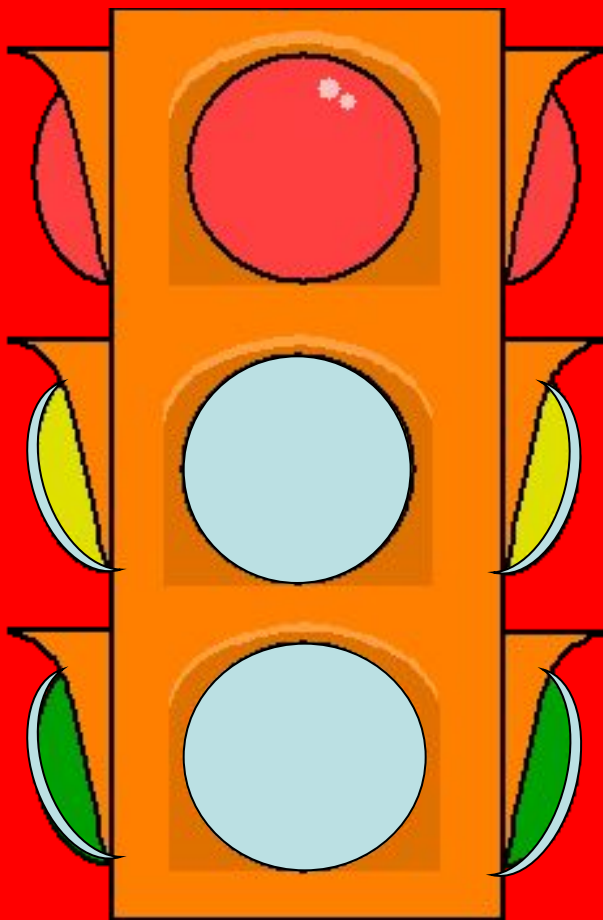

Не кататься,

**Если ты хочешь здоровым
остаться!**

Презентация

СВЕТОФОР

С виду грозный и серьёзный,
Очень важный светофор
С перекрёстка, с перекрёстка
На меня глядит в упор.

Всё, что хочет он сказать,
Я умею, я умею по глазам
Его читать!

Различать ты должен ясно -

Цвет **зелёный**,

жёлтый,

красный.

**Если свет зажётся красный,
Значит двигаться опасно.**

**Жёлтый свет -
предупреждение -
Жди сигнала для движения.**

Свет зелёный говорит:
«Проходите, путь открыт».

НЕ ПОСТУПАЙ ТАК!

НЕ ПОСТУПАЙ ТАК!

The image is framed by a border of traffic signs. The top and right sides feature a row of ten triangular warning signs with a red border and three colored circles (red, yellow, green) inside, representing a school zone. The bottom and left sides feature a row of ten circular blue signs with a white silhouette of a person and a bicycle, representing a pedestrian and cyclist crossing.