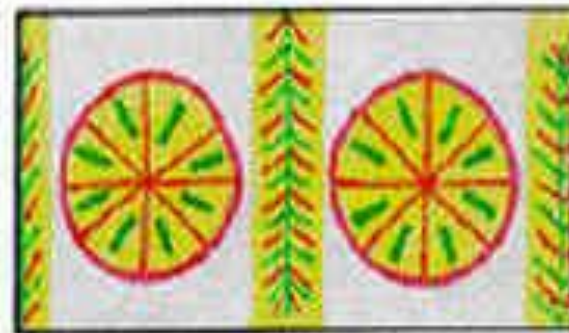

ФИЛИМОНОВСКАЯ
ИГРУШКА

Филимоновская игрушка родилась в селе Филимонове Тульской области.

Деревня находится около больших залежей глины.

Местная глина особенная: вязкая,
жирная,
пластичная.

**ИЗ ПЕЧИ СВИСТУЛЬКИ
ВЫХОДЯТ БЕЛОСНЕЖНЫМИ.**

ВСЕ ФИЛИМОНОВСКИЕ ИГРУШКИ-СВИСТУЛЬКИ.

**ФИЛИМОНОВСКИЕ УЗОРЫ БЫВАЮТ
ПРОСТЫЕ И СЛОЖНЫЕ.
ПРОСТЫЕ СОСТОЯТ ИЗ ЦВЕТНЫХ
ЧЕРЕДУЮЩИХСЯ ПОЛОС.**

Роспись козлика простым узором.

**СЛОЖНЫМИ УЗОРАМИ
УКРАШАЛИ ФИГУРКИ ЛЮДЕЙ.**

**СЛОЖНЫЕ УЗОРЫ ЭТО:
ВЕТВИСТАЯ «ЕЛОЧКА»,
«СОЛНЫШКО».**

Некоторые игрушки удивляют своей фантазией.

**Все игрушки очень веселые, и
когда их много-это праздник.**