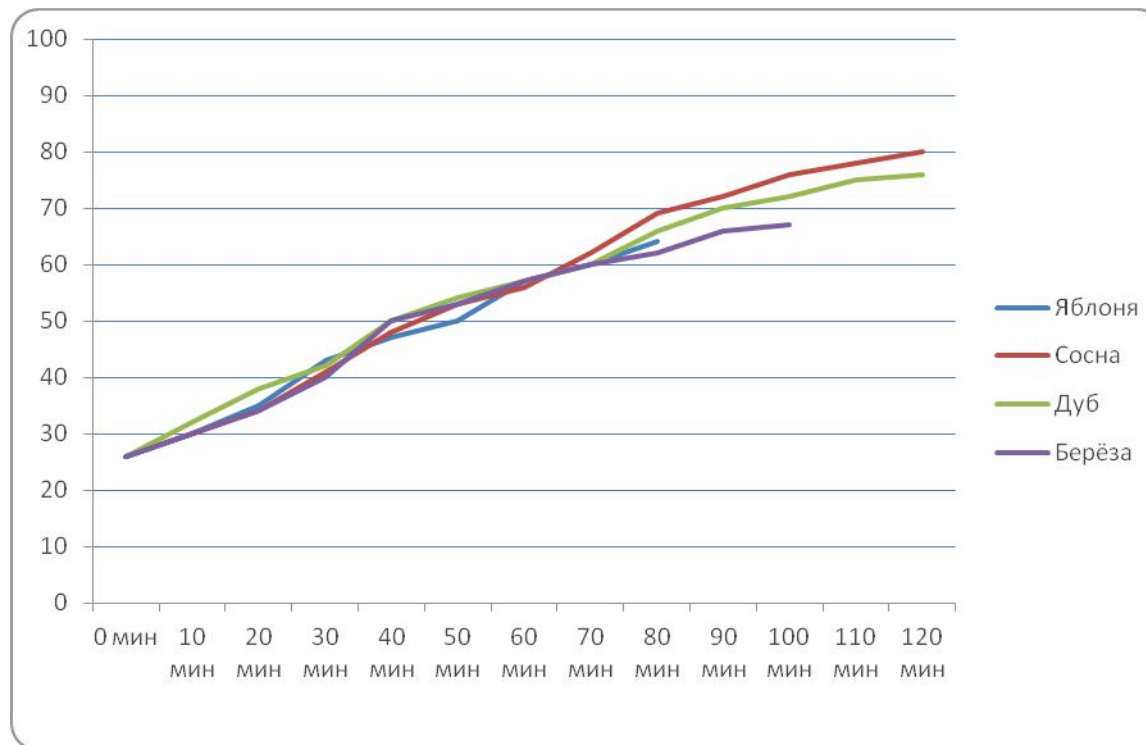

Время и температура сгорания разных видов дров