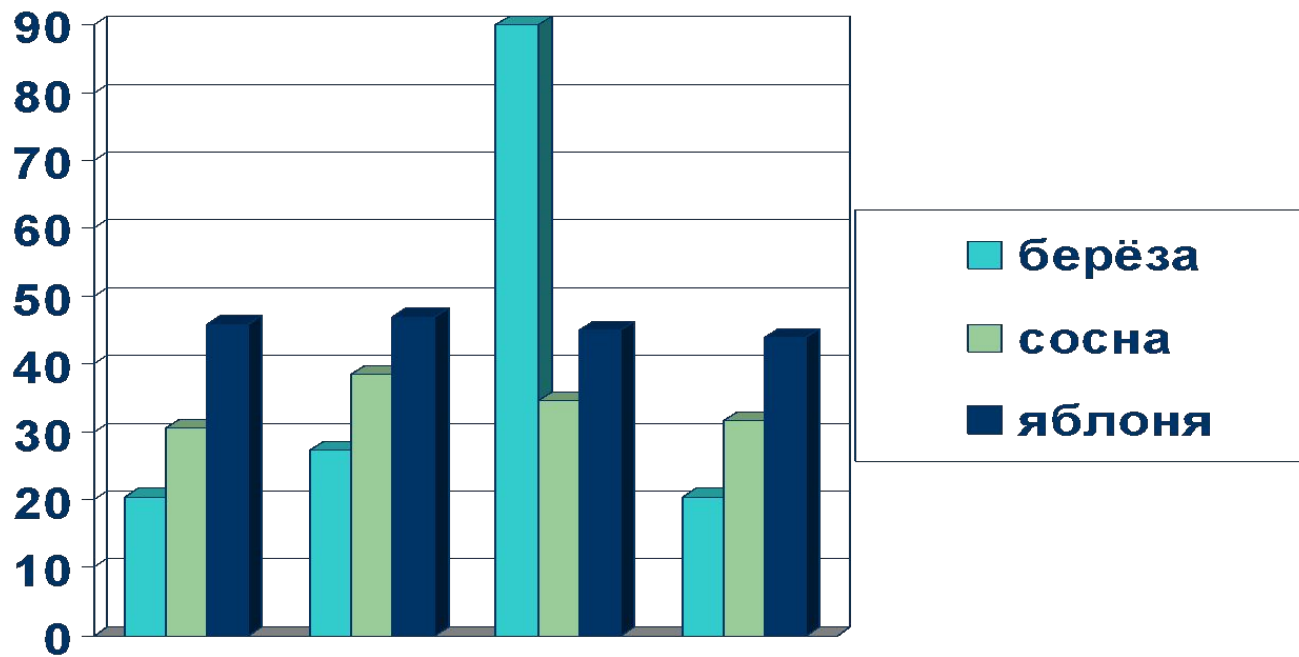

В результате замеров мы получили следующие данные