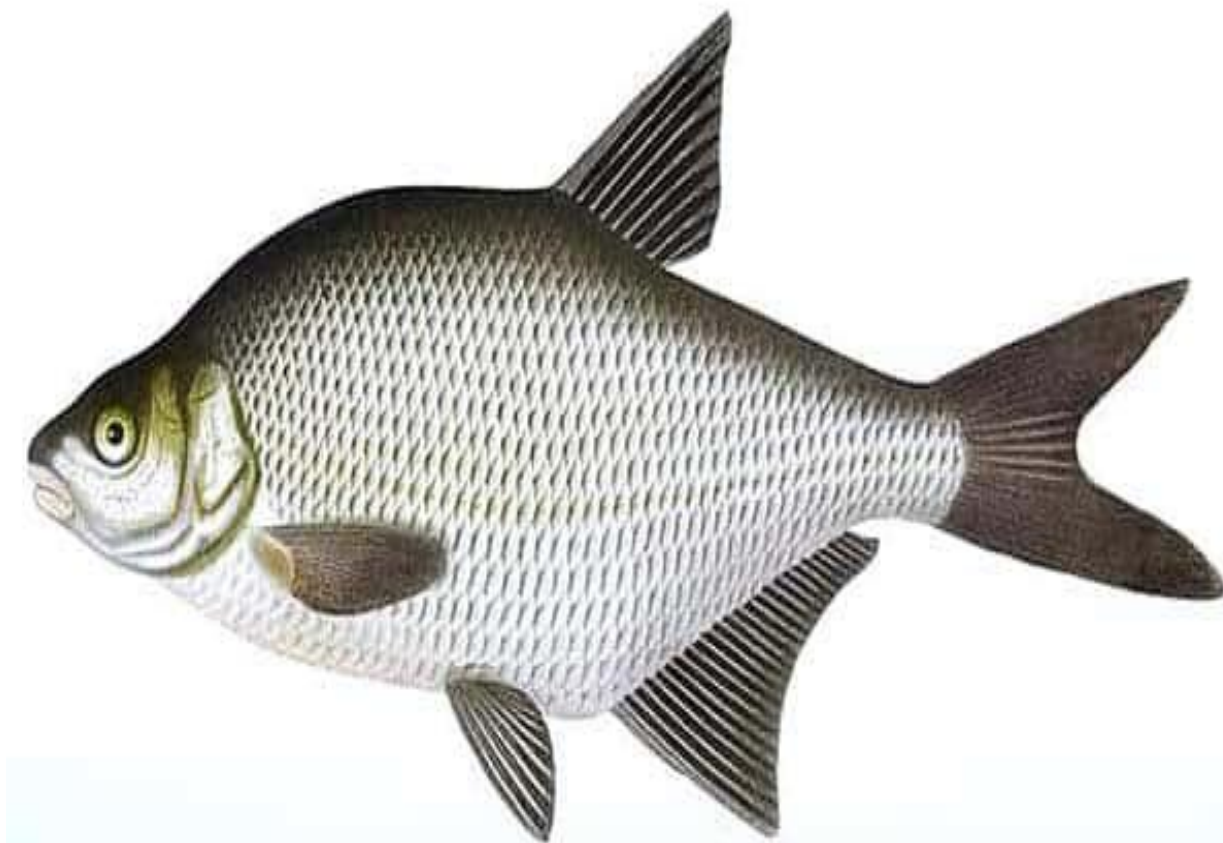

# Окунь

- 
- \* Окунь - один из самых распространённых **видов** речных **рыб**, обитающих в водах нашей страны. Внешность окуня очень характерна-спина тёмно-зелёная, бока зеленовато-жёлтые с 4-10 поперечными тёмно-зелёными полосками; брюхо белое или слегка желтоватое.

# Щука

- \* *Щука - один из грознейших представителей хищного вида речных рыб. Едва набрав 50 грамм веса, щука обособляется от своих сородичей, начиная жить отдельно. Средние размеры особи колеблются в пределах от 1,5 до 3 килограмм.*

# Судак

Обыкновенный судак

\* Судак – самый крупный представитель окунеобразных. В длину судак вырастает до полутора метров, а вес – до 15 килограмм. Однако таких размеров хищник достигает лишь в исключительных случаях. Средний же вес рыбы колеблется в пределах от 3-х до 7 кг. Тело судака покрыто зазубренной чешуёй, похожей на броню.

# Лещ

\* *Лещ – придонная осёдлая рыба семейства карповых. Взрослые особи весят примерно от 0,7 до 5 кг, а в длину достигают 50 см. Некоторые экземпляры вырастают до 7 кг и в длину до 75 см, однако в последнее время это большая редкость.*