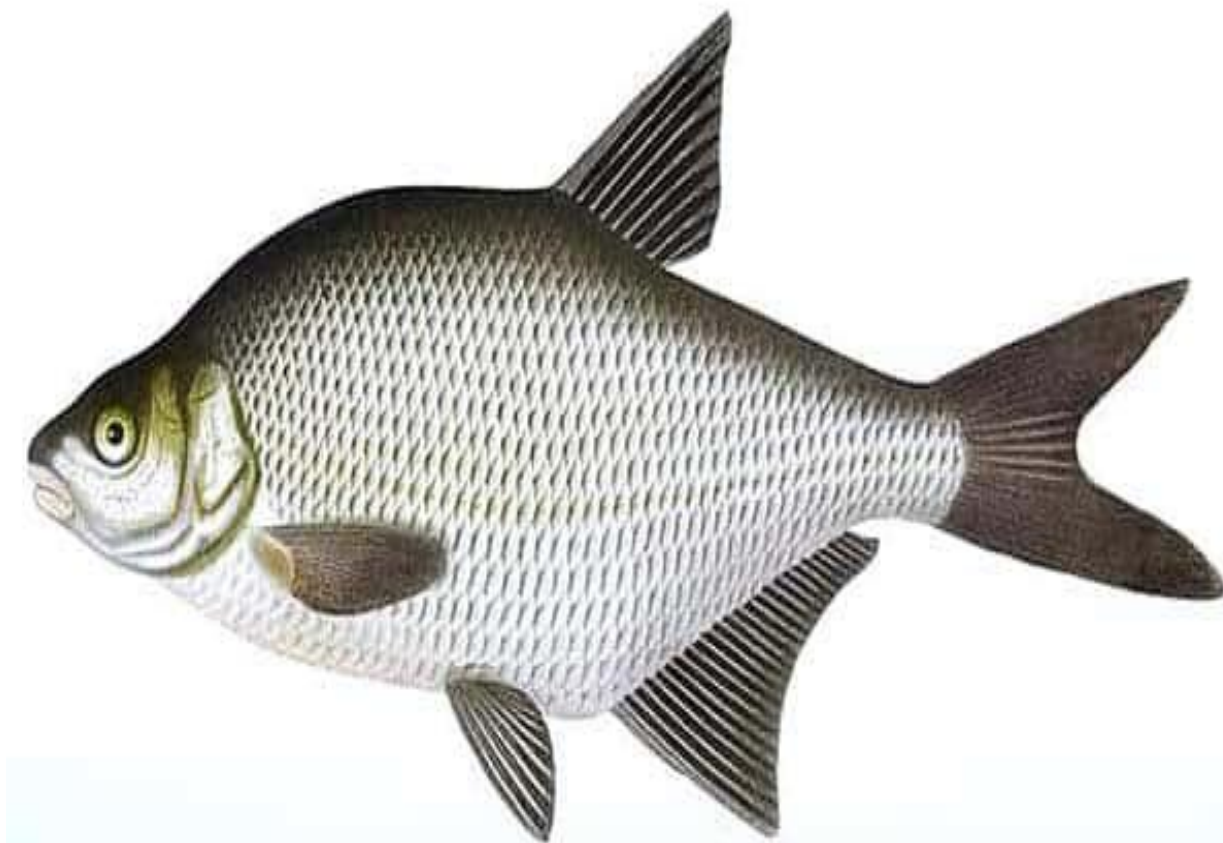

Окунь

- 
- * Окунь - один из самых распространённых **видов** речных **рыб**, обитающих в водах нашей страны. Внешность окуня очень характерна-спина тёмно-зелёная, бока зеленовато-жёлтые с 4-10 поперечными тёмно-зелёными полосками; брюхо белое или слегка желтоватое.

Щука

- 
- * Щука - один из грознейших представителей хищного вида речных рыб. Едва набрав 50 грамм веса, щука обособляется от своих сородичей, начиная жить отдельно. Средние размеры особи колеблются в пределах от 1,5 до 3 килограмм.

Судак

Обыкновенный судак

* Судак – самый крупный представитель окунеобразных. В длину судак вырастает до полутора метров, а вес – до 15 килограмм. Однако таких размеров хищник достигает лишь в исключительных случаях. Средний же вес рыбы колеблется в пределах от 3-х до 7 кг. Тело судака покрыто зазубренной чешуёй, похожей на броню.

Лещ

* *Лещ – придонная осёдлая рыба семейства карповых. Взрослые особи весят примерно от 0,7 до 5 кг, а в длину достигают 50 см. Некоторые экземпляры вырастают до 7 кг и в длину до 75 см, однако в последнее время это большая редкость.*