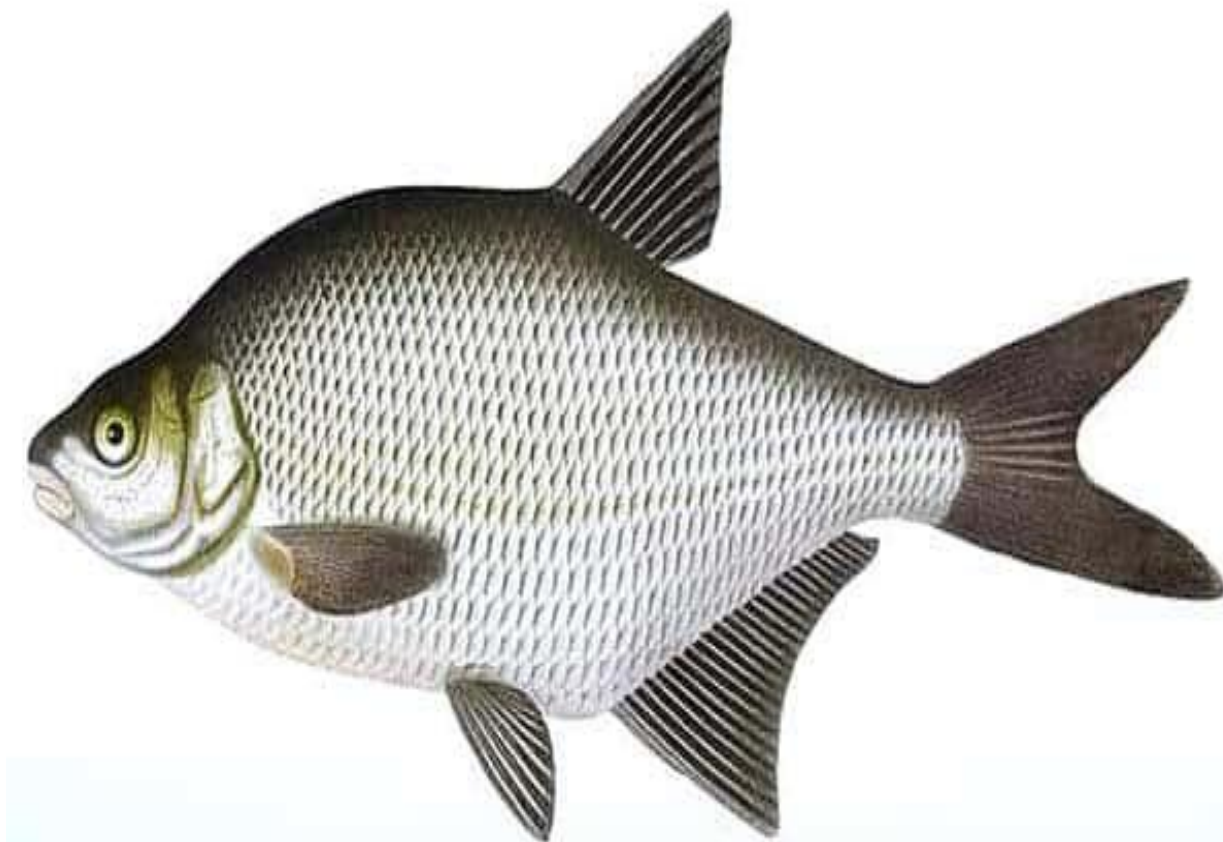

Окунь

- 
- * Окунь - один из самых распространённых **видов** речных **рыб**, обитающих в водах нашей страны. Внешность окуня очень характерна-спина тёмно-зелёная, бока зеленовато-жёлтые с 4-10 поперечными тёмно-зелёными полосками; брюхо белое или слегка желтоватое.

Щука

- 
- * Щука - один из грознейших представителей хищного вида речных рыб. Едва набрав 50 грамм веса, щука обособляется от своих сородичей, начиная жить отдельно. Средние размеры особи колеблются в пределах от 1,5 до 3 килограмм.

Судак

Обыкновенный судак

* Судак – самый крупный представитель окунеобразных. В длину судак вырастает до полутора метров, а вес – до 15 килограмм. Однако таких размеров хищник достигает лишь в исключительных случаях. Средний же вес рыбы колеблется в пределах от 3-х до 7 кг. Тело судака покрыто зазубренной чешуёй, похожей на броню.

Лещ

* *Лещ – придонная осёдлая рыба семейства карповых. Взрослые особи весят примерно от 0,7 до 5 кг, а в длину достигают 50 см. Некоторые экземпляры вырастают до 7 кг и в длину до 75 см, однако в последнее время это большая редкость.*