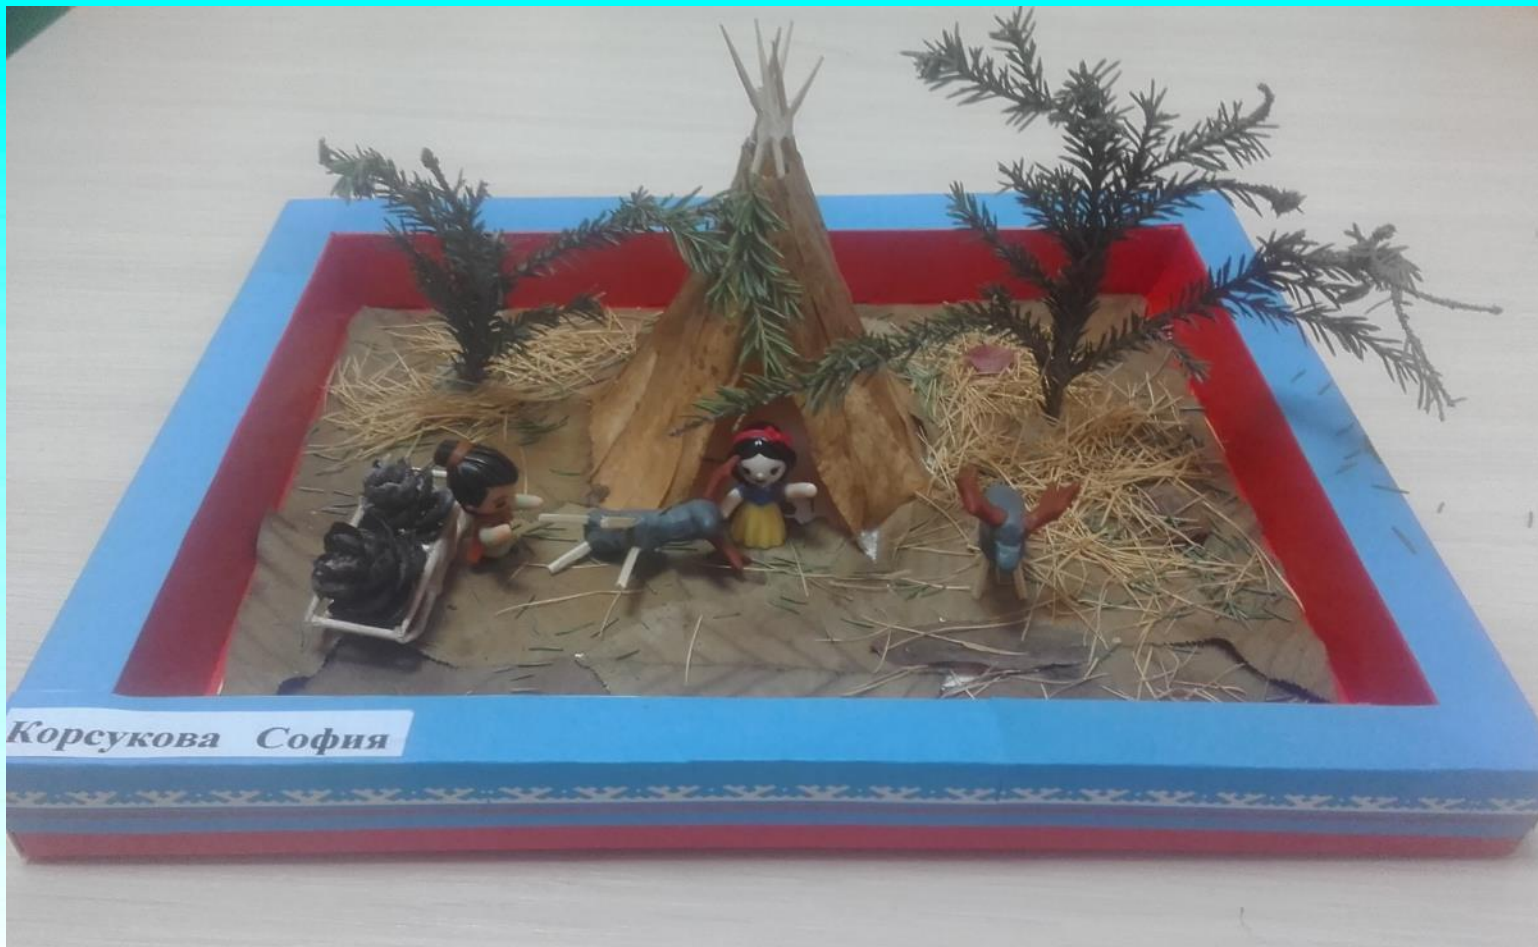

Корсукова София