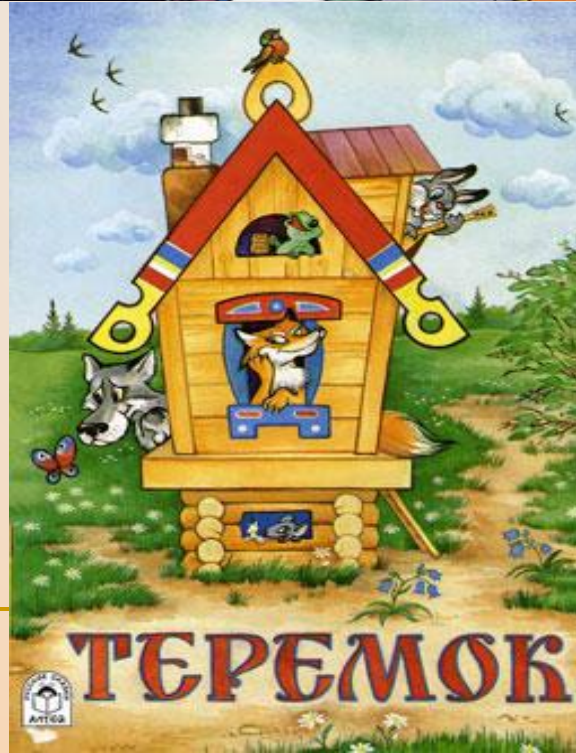

ЛАНСЕРЕ ЕВГЕНИЙ АЛЕКСАНДРОВИЧ

**«Всадник на
лошади»**

ТРУБЕЦКОЙ ПАВЕЛ ПЕТРОВИЧ

«Александр III»

ЗАЮШКИНА ИЗБУШКА

Требования к работам:

- - выполнены анатомически верно;
- - соблюдены пропорции;
- - переданы движения;
- - проработаны мелкие детали;
- - есть общая выразительность, завершённость;
- - аккуратно исполнены.