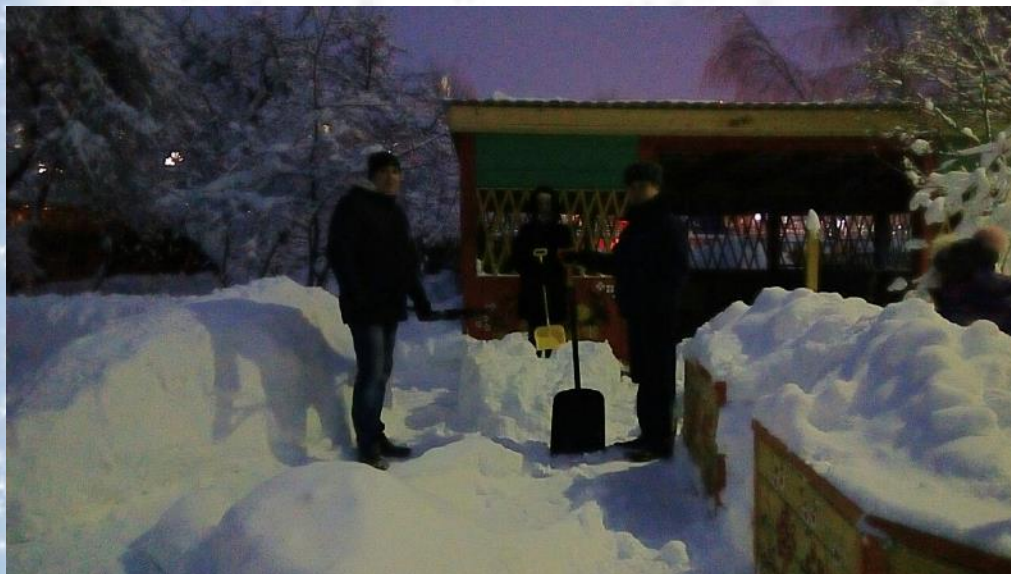

Зимние постройки «Морское путешествие»

Автор :

Ткачева Мария Сергеевна
воспитатель

МБДОУ «детский сад №17»

старшая подготовительная группа №2

2018г

«Морское путешествие»

ЦЕНТРЫ ДЛЯ МЕТАНИЯ ШАРОВ (ПИНГВИН)

ВОЛШЕБНЫЙ МОРСКОЙ ДВОРЕЦ (КРЕПОСТЬ)

ЗИМНИЕ ЗАБАВЫ. ГОРКА

«ОСЬМИНОГ» БАРЬЕР ДЛЯ ПЕРЕШАГИВАНИЯ

ВЕРТИКАЛЬНЫЕ МИШЕНИ ДЛЯ МЕТАНИЯ КОЛЕЦ И ШАРОВ

МЕТЕОСТАНЦИЯ (ДЛЯ НАБЛЮДЕНИЯ И ЭКСПЕРИМЕНТИРОВАНИЯ)

ЛАБИРИНТ

ПОМОЩЬ РОДИТЕЛЕЙ В ОЧИСТКЕ ПЛОЩАДКИ ОТ СНЕГА

УКРАШЕНИЕ ПЛОЩАДКИ ЛЕДЯНЫМИ ФИГУРКАМИ

КОРМУШКА ИЗ ЗЕРЕН: УГОЩЕНИЕ ДЛЯ ПТИЦ