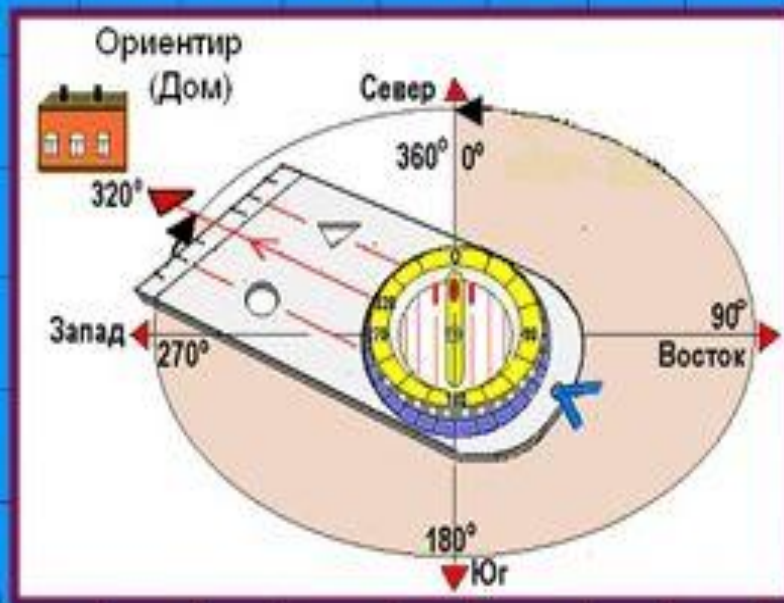

Виды ориентирования .

Велоориентирование

Зимнее
ориентирование на
лыжах

Летнее
ориентирование

Азимут.

это угол, образованный направлением на "Север" (первый луч) и направлением на "ориентир" - цель (второй луч)

Азимут измеряется в градусах и отсчитывается от нуля по ходу часовой стрелки.

Условные знаки.

Отметка с помощью чипа.

Электронная система наблюдает за спортсменом по всей дистанции, а потом на финише выдаёт результат.