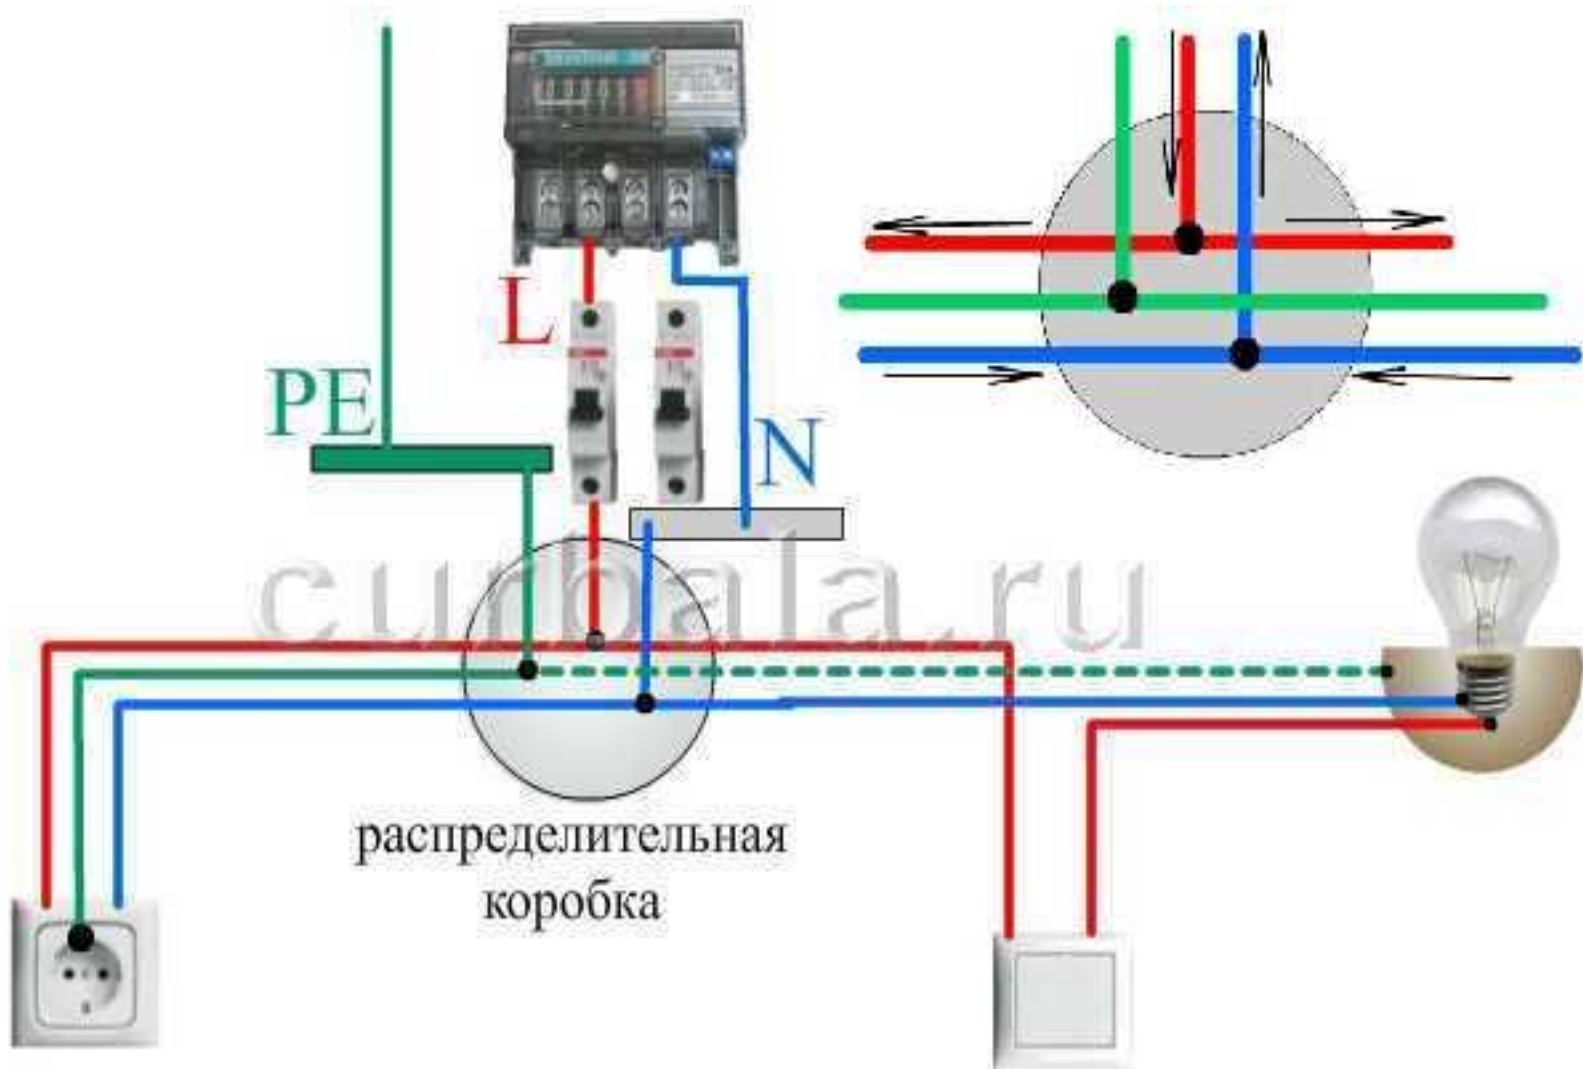

Принципиальные и монтажные схемы осветительных установок

<http://dostypno-o-remonte.com>

фаза

ноль

земля

Распаичная
коробка

Схема управления
светильником из 2 мест.

Схема управления
светильником из 3 мест.