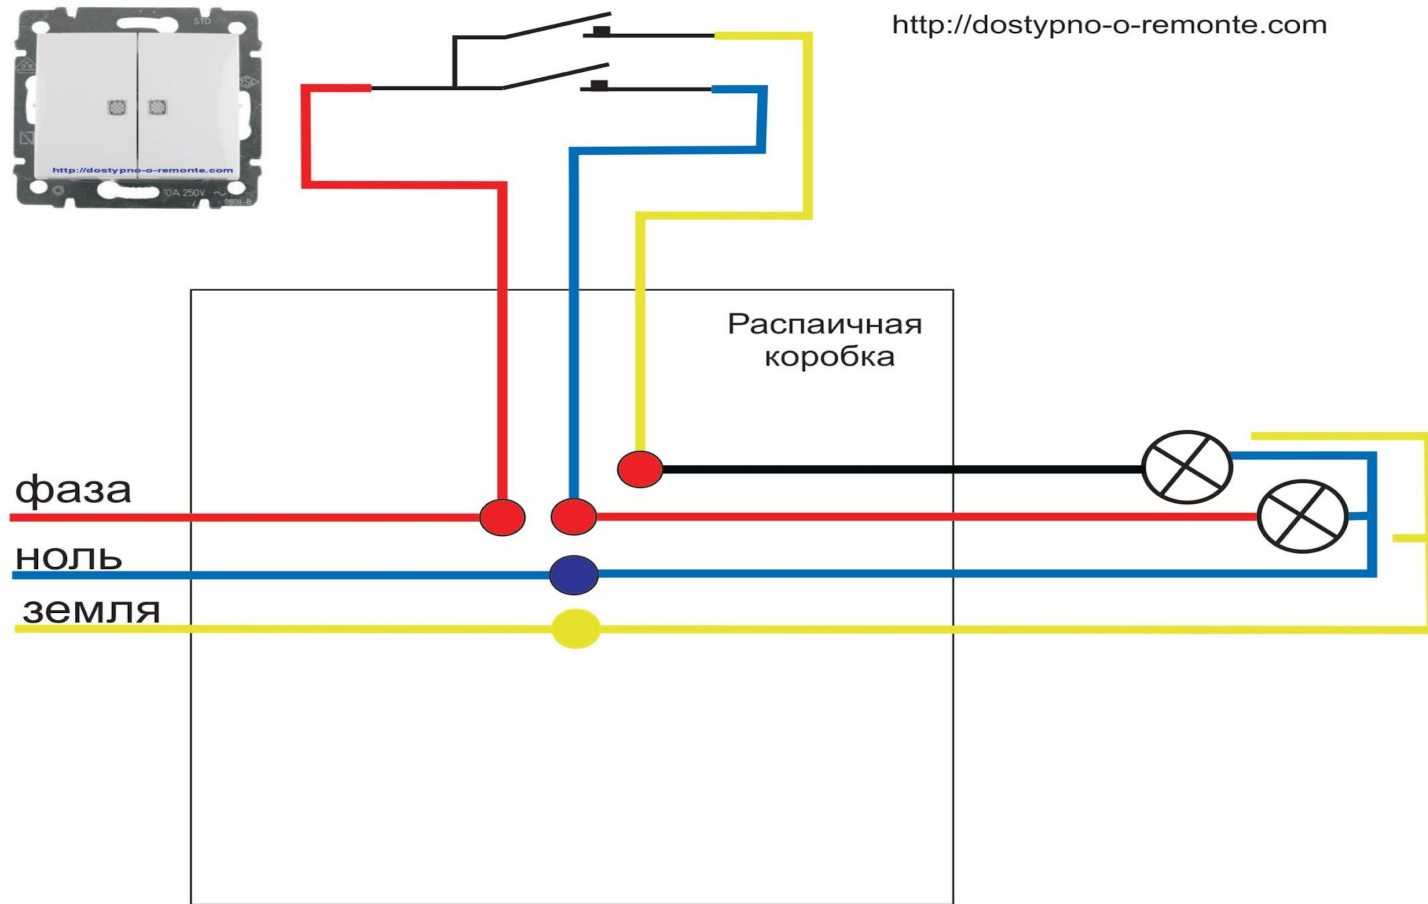

Принципиальные и монтажные схемы осветительных установок

<http://dostypno-o-remonte.com>

фаза

ноль

земля

Распаичная
коробка

Схема управления
светильником из 2 мест.

Схема управления
светильником из 3 мест.