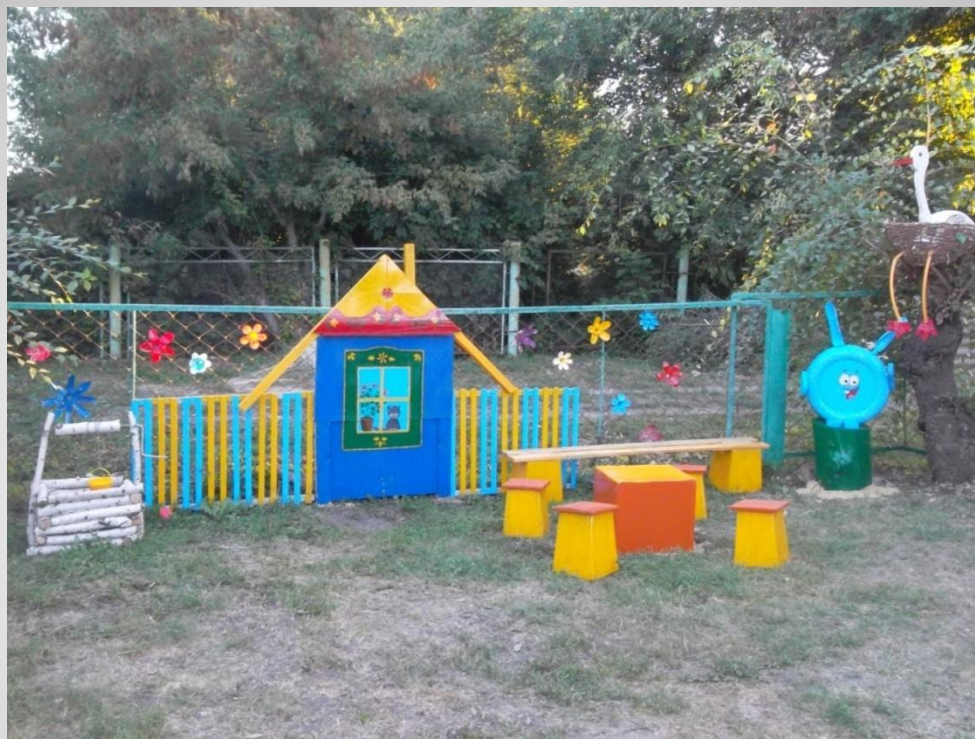

# **«Человек в гармонии с природой»**

**Проект разработали: Плотникова Е. В.  
Спирина Л.В.**

Длинноклювый, голенастый  
Прилетел к нам белый аист.  
Выбрал место он повыше  
Свил гнездо на нашей крыше.

«Автомагистраль»

В уголке паучок  
Сплёл и домик, и сачок.  
Теперь вот отдыхает,  
Мушку поджидает.

«Жилая зона»