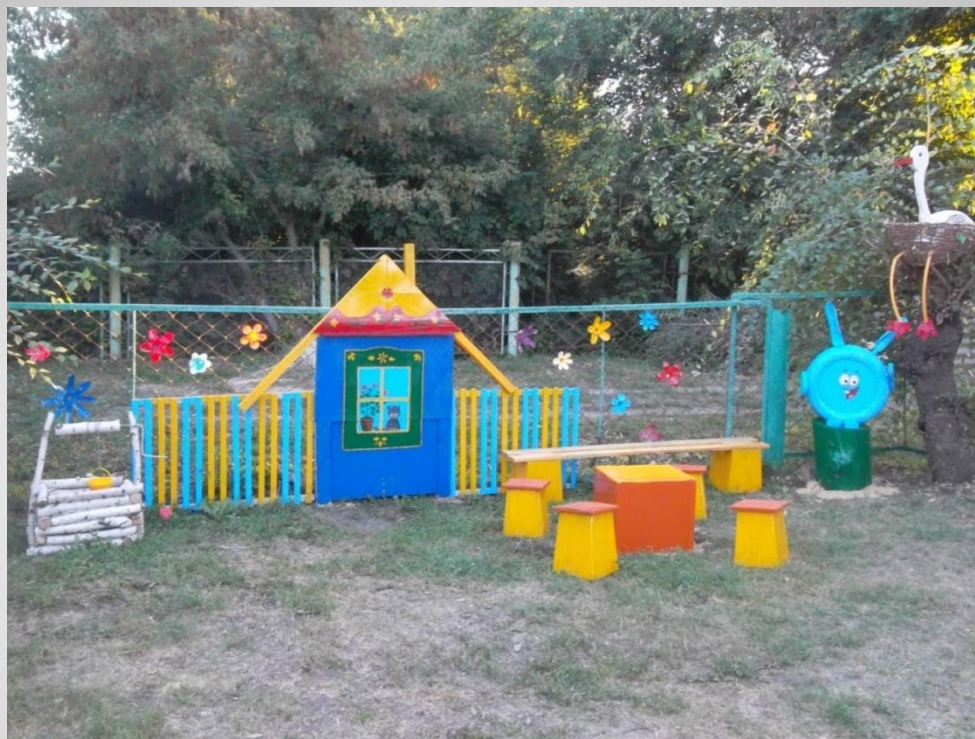

«Человек в гармонии с природой»

**Проект разработали: Плотникова Е. В.
Спирин Л.В.**

Длинноклювый, голенастый
Прилетел к нам белый аист.
Выбрал место он повыше
Свил гнездо на нашей крыше.

«Автомагистраль»

В уголке паучок
Сплёл и домик, и сачок.
Теперь вот отдыхает,
Мушку поджидает.

«Жилая зона»