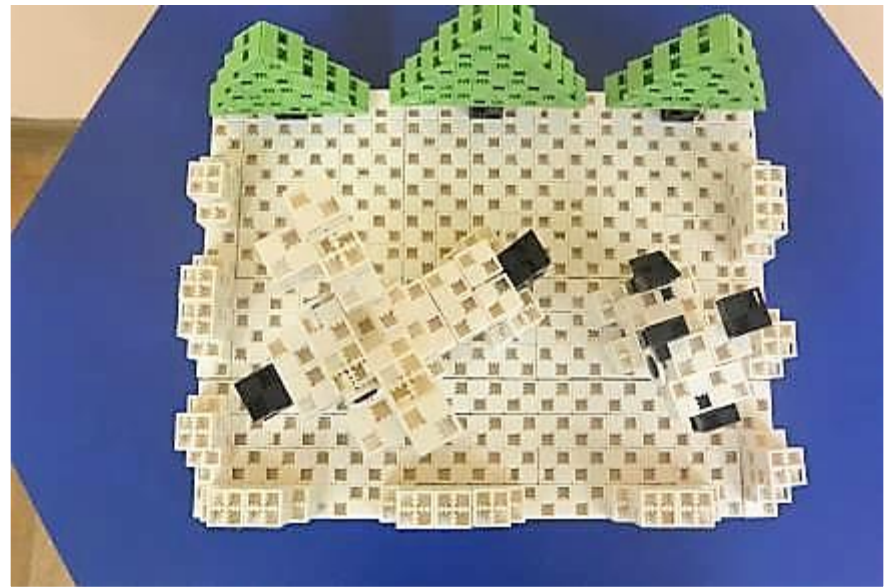

Участники: Савченко Савелий и Бубенщиков Александр

Руководитель: Шайгарданова Гульдар Расиховна

Лабытнанги, 2017

Название работы:

«Важенка с оленёнком»

Вид спереди

Вид справа

Вид сзади

Вид сверху

Тундра

Тундра

Сугробы

Ёлочки

Важенка

Важенка

Важенка

Важенка

Важенка

Важенка

Оленёнок

Олененок

Оленёнок

Поделка способствует развитию представлений у детей старшего дошкольного возраста о внешнем виде северных оленей, повадках и среде обитания в зимний период. Используется в игровой, конструкторской, проектной деятельности, опытно-экспериментальной деятельности, в оформлении группы, в выставках.