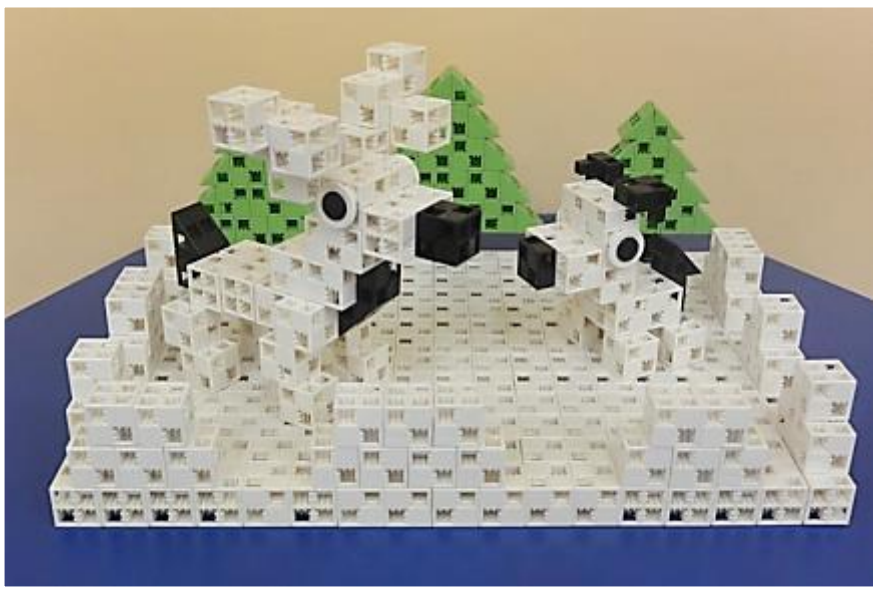

Участники: Савченко Савелий и Бубенщиков Александр

Руководитель: Шайгарданова Гульдар Расиховна

Лабытнанги, 2017

Название работы:

«Важенка с оленёнком»

Вид спереди

Вид справа

Вид сзади

Вид сверху

Тундра

Тундра

Сугробы

Ёлочки

Важенка

Важенка

Важенка

Важенка

Важенка

Важенка

Оленёнок

Олененок

Оленёнок

Поделка способствует развитию представлений у детей старшего дошкольного возраста о внешнем виде северных оленей, повадках и среде обитания в зимний период. Используется в игровой, конструкторской, проектной деятельности, опытно-экспериментальной деятельности, в оформлении группы, в выставках.