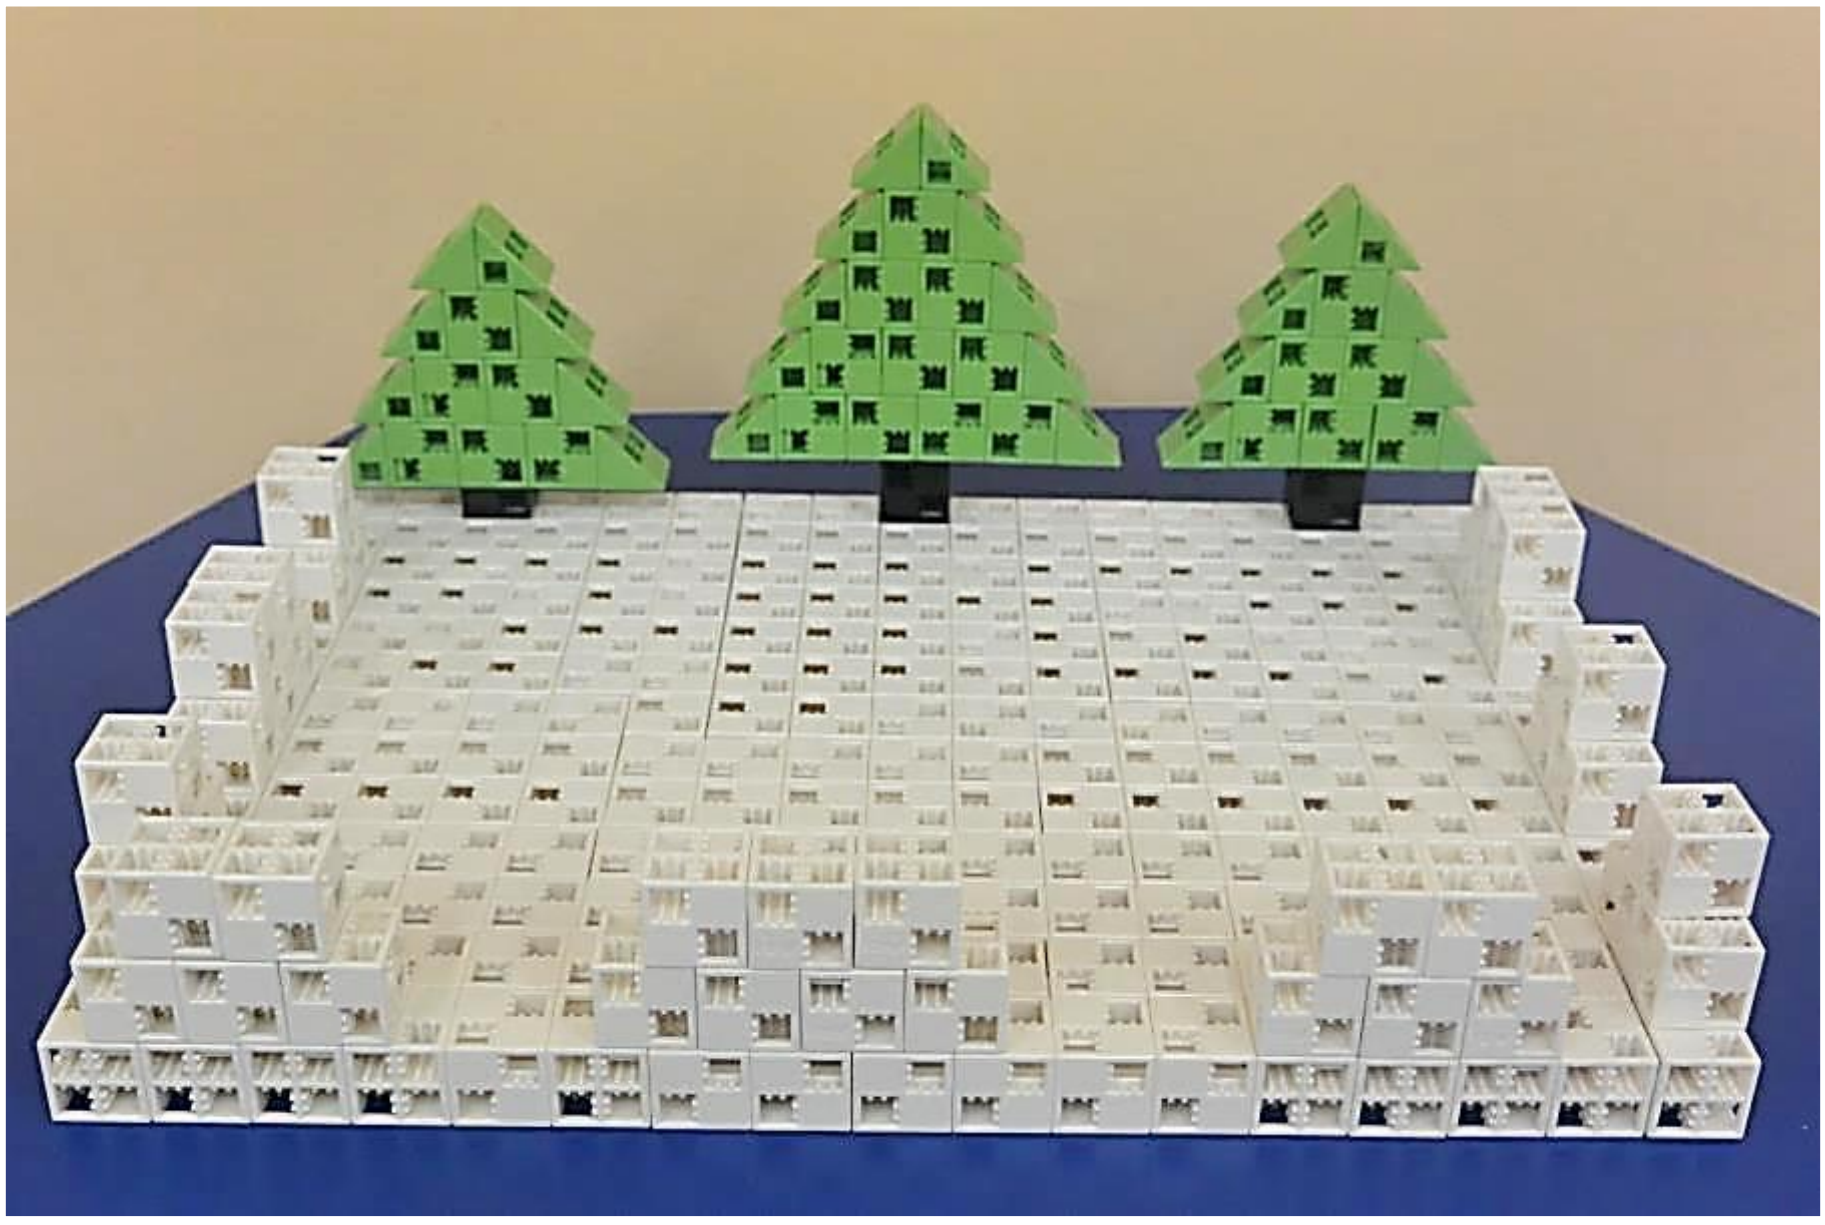

Участники: Савченко Савелий и Бубенщиков Александр

Руководитель: Шайгарданова Гульдар Расиховна

Лабытнанги, 2017

Название работы:

«Важенка с оленёнком»

Вид спереди

Вид справа

Вид сзади

Вид сверху

Тундра

Тундра

Сугробы

Ёлочки

Важенка

Важенка

Важенка

Важенка

Важенка

Важенка

Оленёнок

Олененок

Оленёнок

Поделка способствует развитию представлений у детей старшего дошкольного возраста о внешнем виде северных оленей, повадках и среде обитания в зимний период. Используется в игровой, конструкторской, проектной деятельности, опытно-экспериментальной деятельности, в оформлении группы, в выставках.