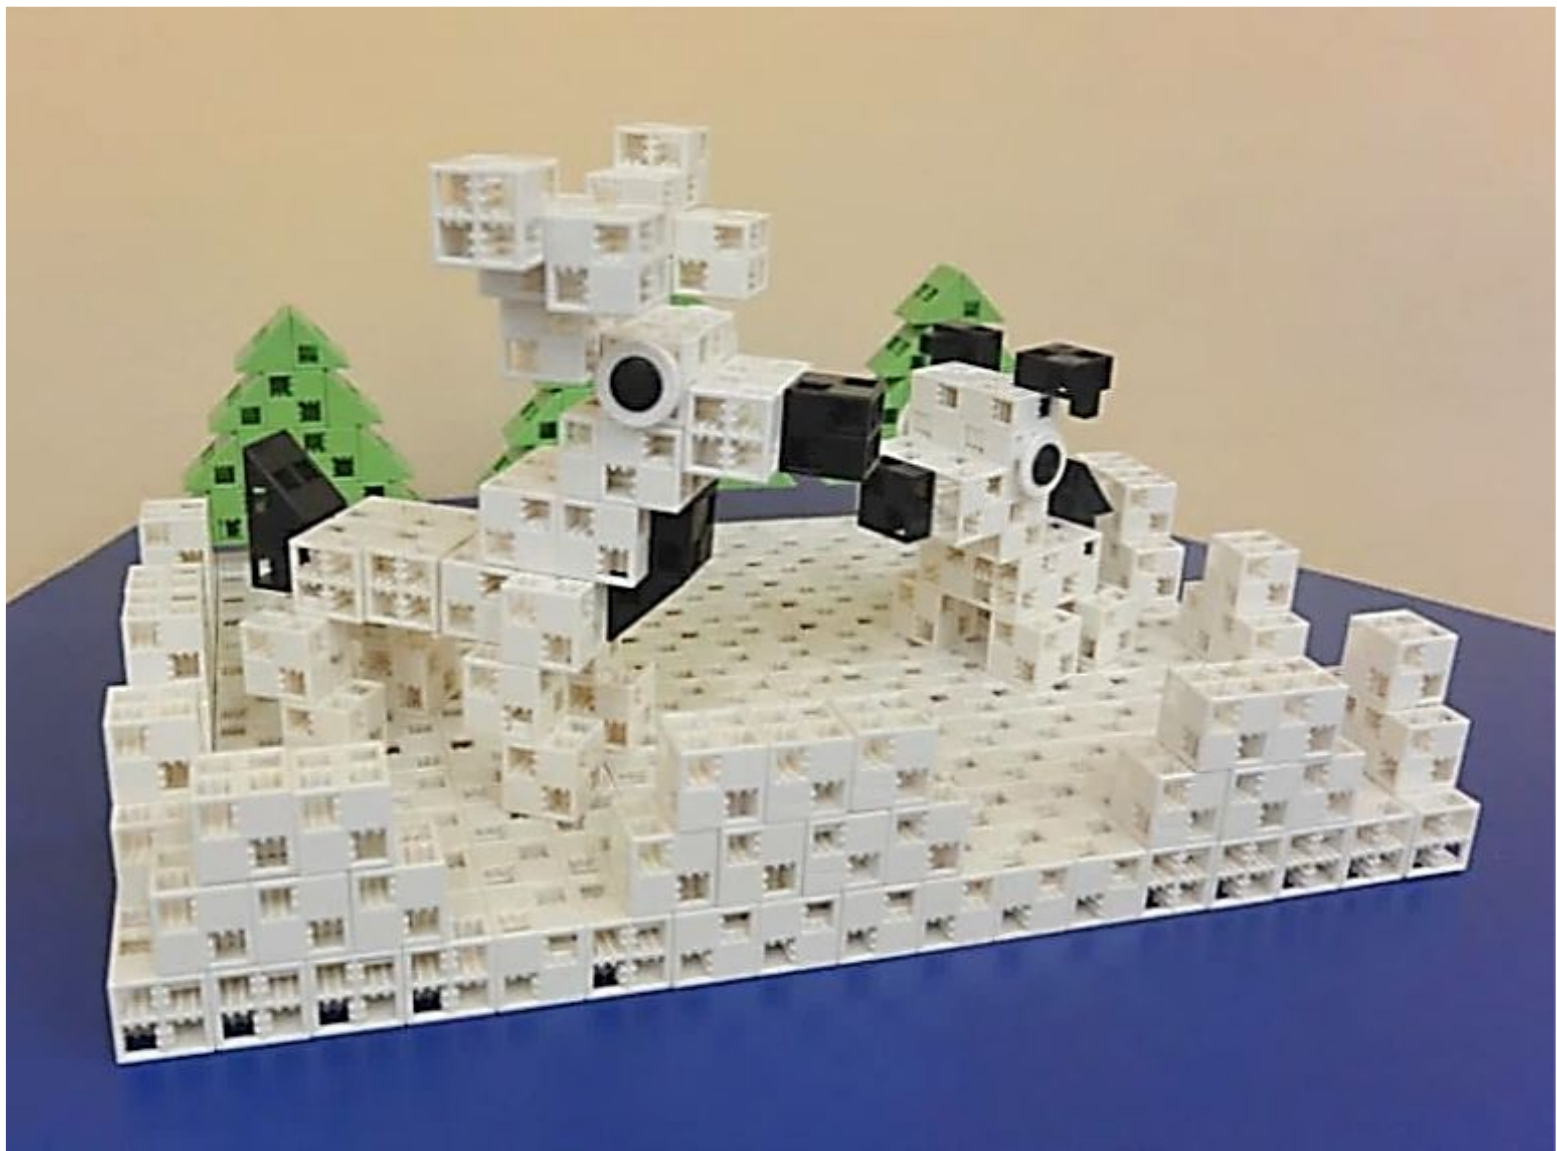

Муниципальное автономное дошкольное образовательное учреждение
детский сад «Сказка»

Тематическая площадка «Этнолегоконструирование»

Выставка творческих проектов в номинации «Животные - помощники коренных народов Севера»

Участники: Савченко Савелий и Бубенщиков Александр

Руководитель: Шайгарданова Гульдар Расиховна

Лабытнанги, 2017

Название работы:

«Важенка с оленёнком»

Вид спереди

Вид справа

Вид сзади

Вид сверху

Тундра

Тундра

Сугробы

Ёлочки

Важенка

Важенка

Важенка

Важенка

Важенка

Важенка

Оленёнок

Олененок

Оленёнок

Поделка способствует развитию представлений у детей старшего дошкольного возраста о внешнем виде северных оленей, повадках и среде обитания в зимний период. Используется в игровой, конструкторской, проектной деятельности, опытно-экспериментальной деятельности, в оформлении группы, в выставках.