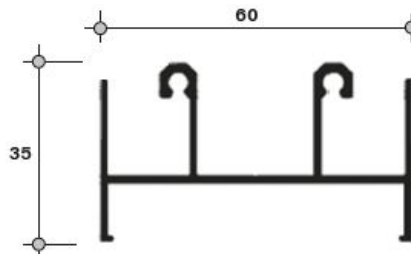

ROS6620.07

640-35 (566) Рама большая глухая, бел.(6,0 м)