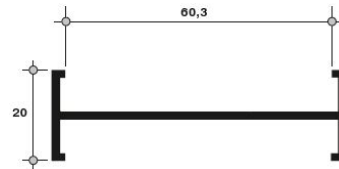

ROS6611.07

640-36 SM (566)
Соединитель рам, бел.(6,0 м)