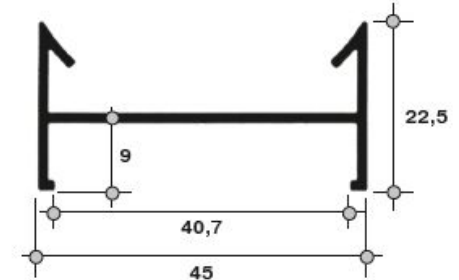

ROS6633.07

400-101 (366) Переходник под раму 40 мм, труба 52 мм, бел.(6,0 м)