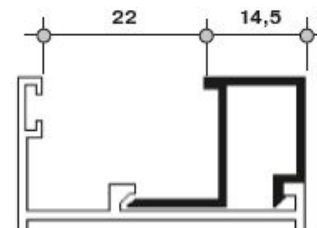

ROS0695.07

400-35 (167) Штапик, бел. (6,0 м)