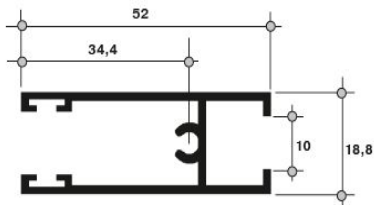

ROS2279.07

640-30 M (166) Профиль стыковочный, бел. (6,0 м)