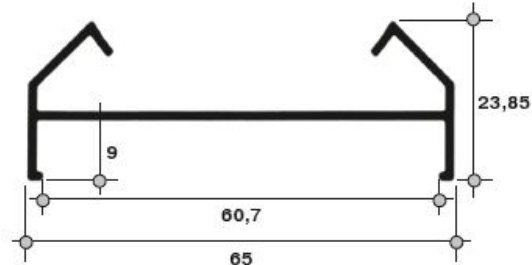

ROS6632.07

400-102 (366) Переходник под раму 60 мм, труба 52 мм, бел.(6,0 м)