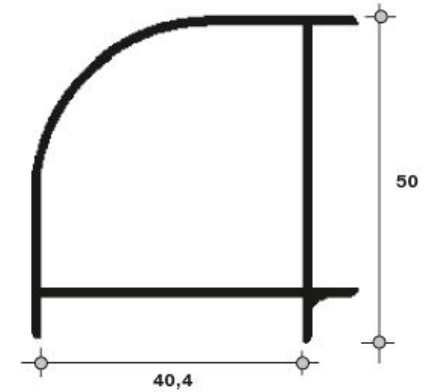

ROS0849.07

400-71 (167) Угол 40x40, бел. (6,0 м)