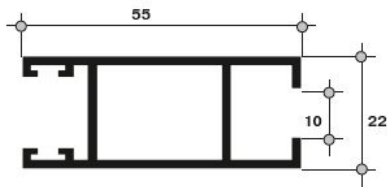

## ROS6583.07

640-10 SM (566) Створка боковая (1), бел. (6,0 м)