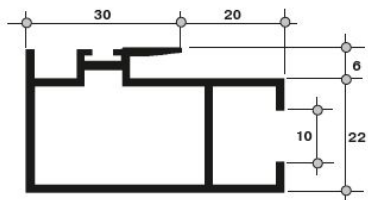

ROS6581.07

640-12 SM (566) Створка горизонтальная (1), бел. (6,0 м)