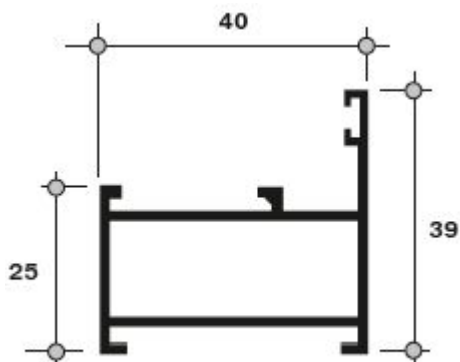

Профили для распашных оконных конструкций

ROS6612.07

400-01 SM (566) Рама оконная бел.(6,0 м)