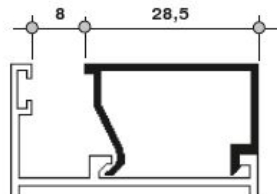

ROS6630.07

400-30 (366) Штапик, бел. (6 м)