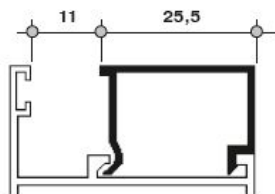

ROS6625.07

400-31 (366) Штапик, бел.(6 м)