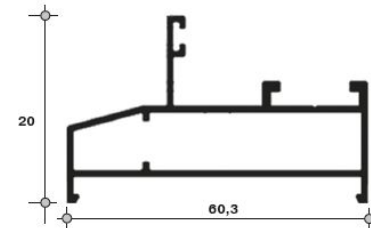

Профили для раздвижных оконных конструкций

ROS6583.07

640-10 SM (566) Створка боковая (1), бел. (6,0 м)

ROS6582.07

640-11 SM (566) Створка центральная (1), бел. (6,0 м)

ROS6581.07

640-12 SM (566) Створка горизонтальная (1), бел. (6,0 м)

ROS2279.07

640-30 M (166) Профиль стыковочный, бел. (6,0 м)

ROS6580.07

640-03 SM (566) Рама боковая, бел.(6,0 м)

ROS6579.07

640-02 SM (566) Рама нижняя, бел.(6,0 м)

ROS6578.07

640-01 SM (566) Рама верхняя, бел.(6,0м)

ROS6620.07

640-35 (566) Рама большая глухая, бел.(6,0 м)

ROS0698.07

SLID-50X (167) Профиль.
москитной сетки, бел. (6,0 м)

ROS0697.07

640-41X (167) Направл.
москитной сетки, бел. (6,0 м)