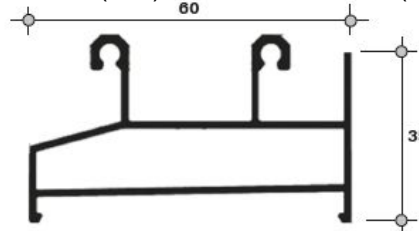

ROS6578.07

640-01 SM (566) Рама верхняя, бел.(6,0м)