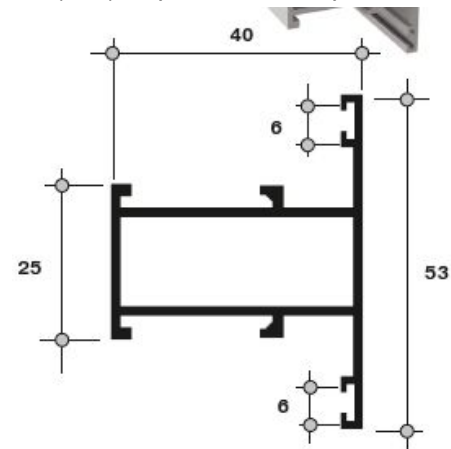

ROS6614.07

400-07 SM (566) Перемычка к гл. раме, бел.(6,0 м)