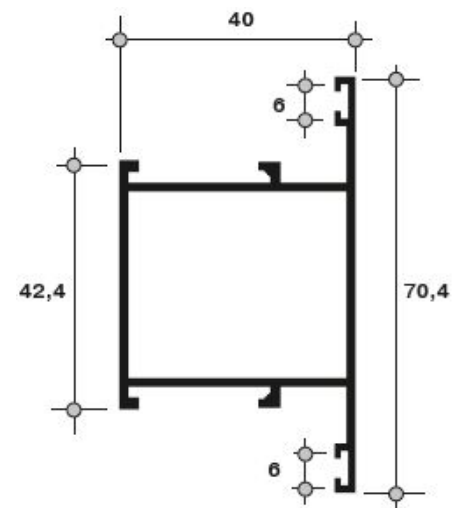

ROS6915.07

400-17 SM (566) Импост двери, бел. (6,0 м)