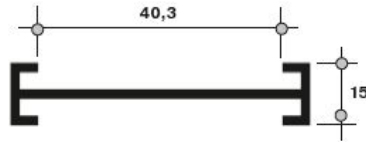

Дополнительные профили

ROS0953.07

400-08 (167) Соединитель рам 40x40, бел.(6,0 м)