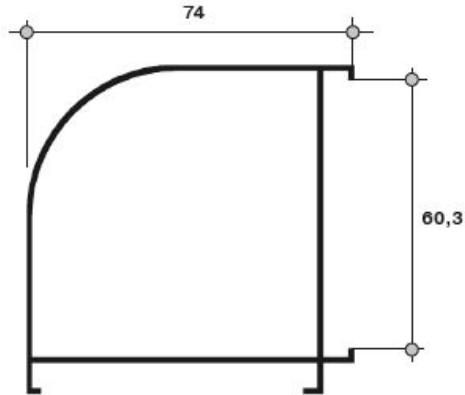

Дополнительные профили

ROS6610.07

ESQU/02X SM (566) Угол 60x60, бел. (6,0 м)