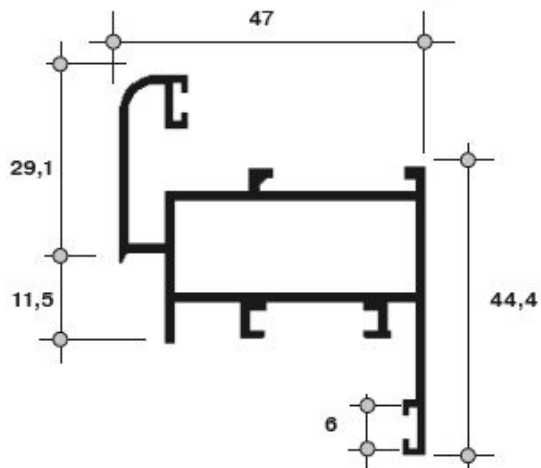

ROS6613.07

400-02 SM (566) Створка бел. (6,0 м)