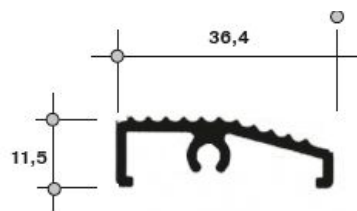

ROS0939.07

ALL5-89 (167) Профиль порога 36мм, бел.(6 м)