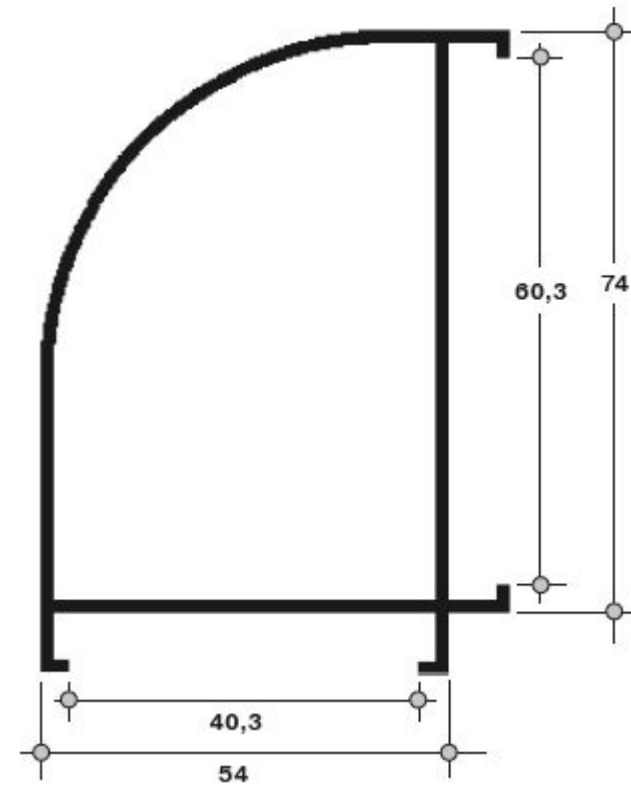

ROS6918.07

400-74 S (566) Угол поворотный 40x60, бел. (6м)