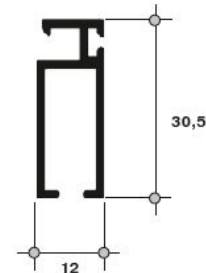

ROS0698.07

SLID-50X (167) Профиль.
москитной сетки, бел. (6,0 м)