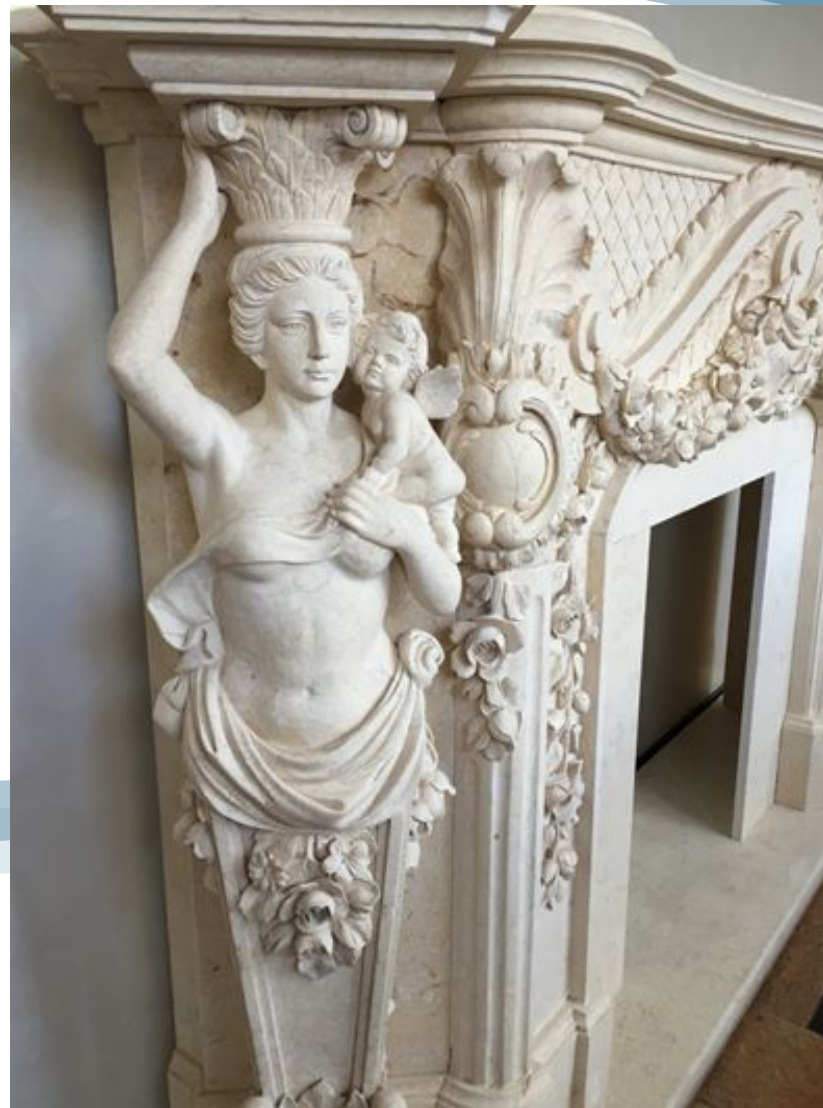

Что мы умеем делать