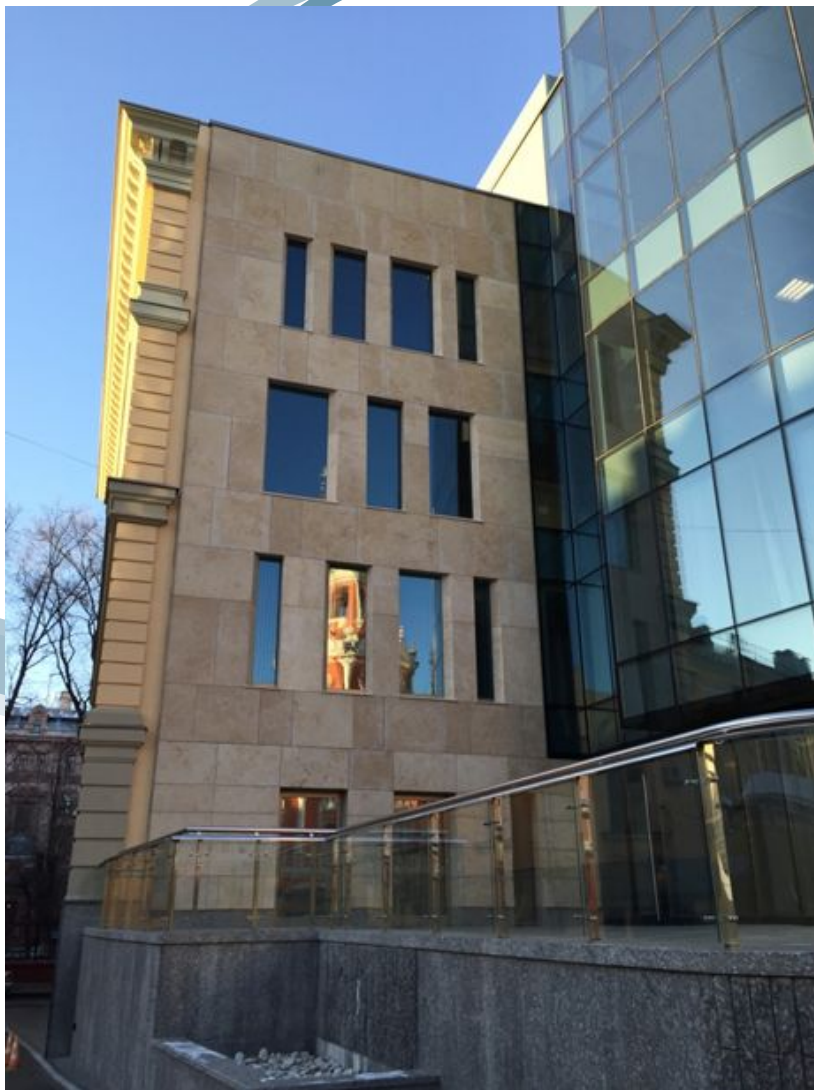

Что мы умеем делать