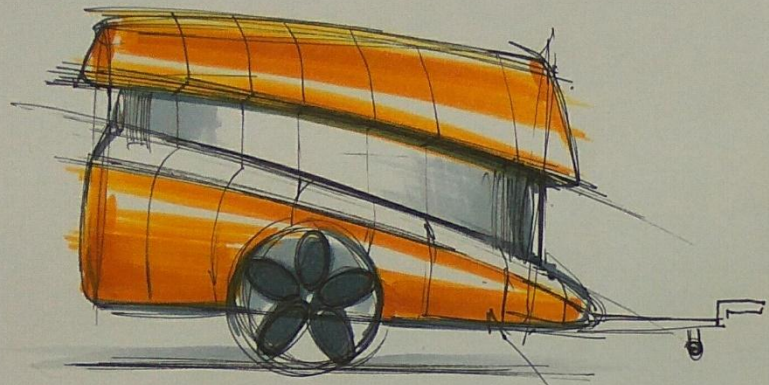

Project

AgroRobotKom

Shoulder  
to shoulder

light grey

orange

white

СЛАБОВИВАНУЩИЕСЯ  
ХАЛНОЗУ

ВЫДВИЖНОЙ ТЕНТ  
С ЛОГОТИПОМ

ВАРИАНТ  
КУЗОВА С ЗАКРЫТЫМ  
КОЛЕСОМ И ЛУЧЕЙ  
ЛУЧЕЙ  
АЭРОДИНАМИКИ

ВАРИАНТ  
СРОМЛЕНАЯ  
ЗАДНЯЯ ЧАСТЬ  
ПРИЦЕПА

LED ОПТИКА

НОМЕРНАЯ РАМКА  
с светодиодной

СИГНАЛЬНЫЕ  
ОГНИ

all hidden inside

МОСКОВСКИЙ  
ПОЛИТЕХ