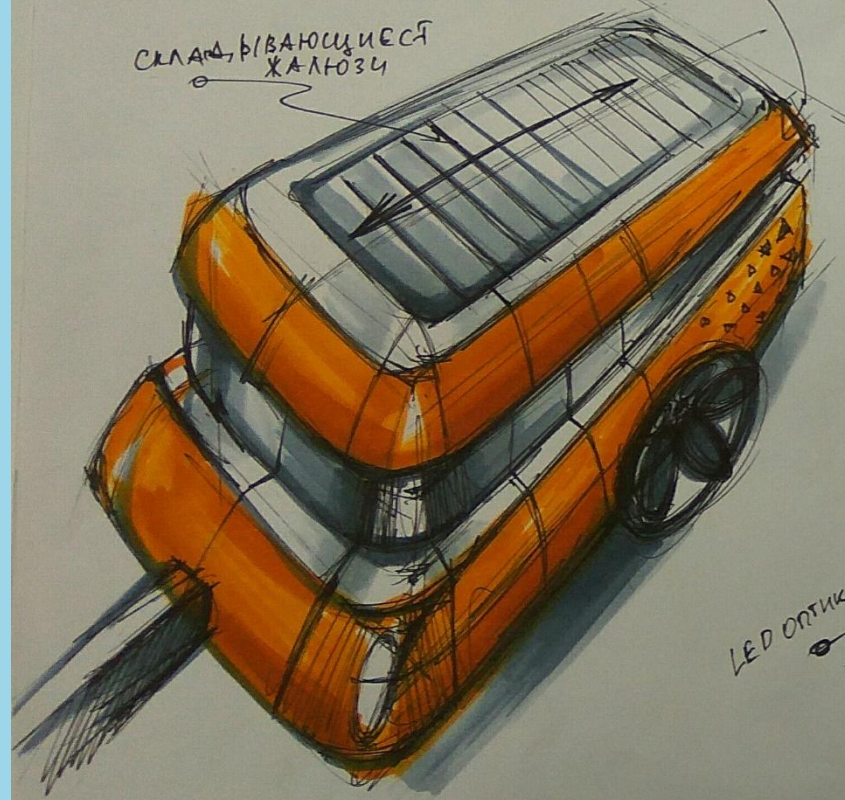

Project

AgroRobotKom

Shoulder  
to shoulder

light grey

orange

white

Складывающиеся жалюзи

Выдвижной тент с логотипом

Вариант кузова с закрытым колесом и лучей Аэродинамики.

Вариант оформления задней части прицепа

LED оптика

номерная рамка с светодиодной

сигнальные огни

all hidden inside

МОСКОВСКИЙ  
ПОЛИТЕХ

АГРО  
РОБОТ  
КОМ