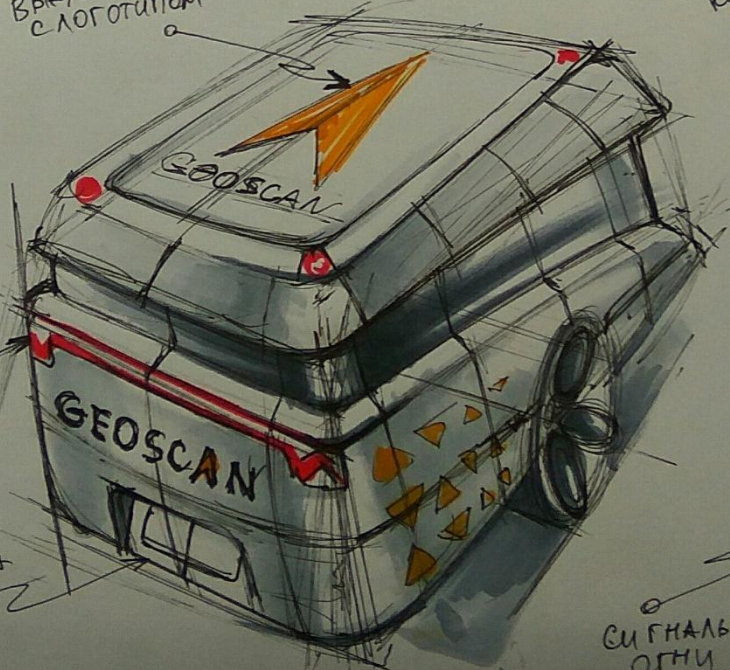

Project

AgroRobotKom

Shoulder  
to shoulder

light grey

orange

white

СЛАБОВИВАНУЩИЕСЯ  
ХАЛНОЗУ

ВЫДВИЖНОЙ ТЕНТ  
С ЛОГОТИПОМ

ВАРИАНТ  
КУЗОВА С ЗАКРЫТЫМ  
КОЛЕСОМ И ЛУЧЕЙ  
ЛУЧЕЙ  
АЭРОДИНАМИКИ

ВАРИАНТ  
СРОМЛЕНАЯ  
ЗАДНЯЯ ЧАСТЬ  
ПРИЦЕПА

LED ОПТИКА

НОМЕРНАЯ РАМКА  
с светодиодной

СИГНАЛЬНЫЕ  
ОГНИ

all hidden inside

МОСКОВСКИЙ  
ПОЛИТЕХ