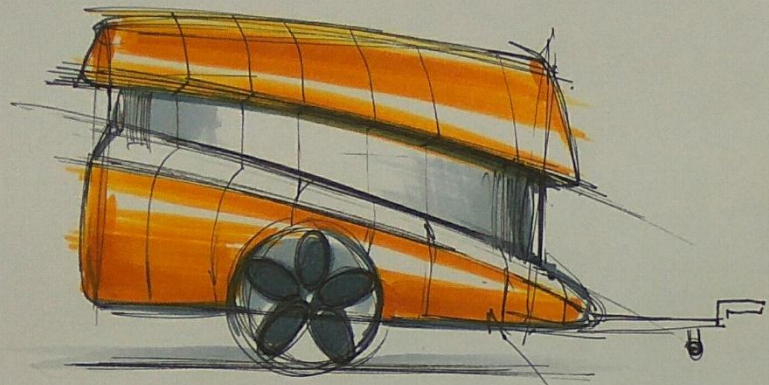

Project

AgroRobotKom

Shoulder  
to shoulder

light grey

orange

white

Складывающиеся жалюзи

Выдвижной тент с логотипом

Вариант кузова с закрытым колесом и лучей Аэродинамики.

Вариант оформления задней части прицепа

LED оптика

номерная рамка с светодиодной

сигнальные огни

all hidden inside

МОСКОВСКИЙ  
ПОЛИТЕХ

АГРО  
РОБОТ  
КОМ