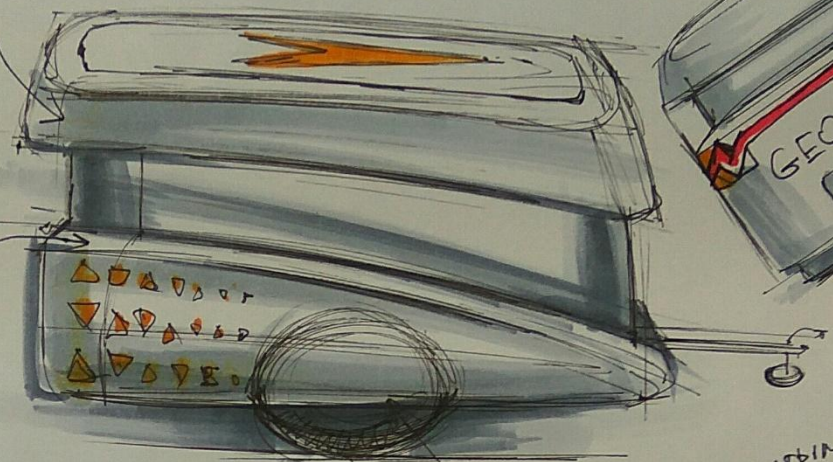

Project

AgroRobotKom

Shoulder  
to shoulder

light grey

orange

white

Складывающиеся жалюзи

Выдвижной тент с логотипом

Вариант кузова с закрытым колесом и лучей Аэродинамики.

Вариант оформления задней части прицепа

LED оптика

номерная рамка с светодиодной

сигнальные огни

all hidden inside

МОСКОВСКИЙ  
ПОЛИТЕХ

АГРО  
РОБОТ  
КОМ