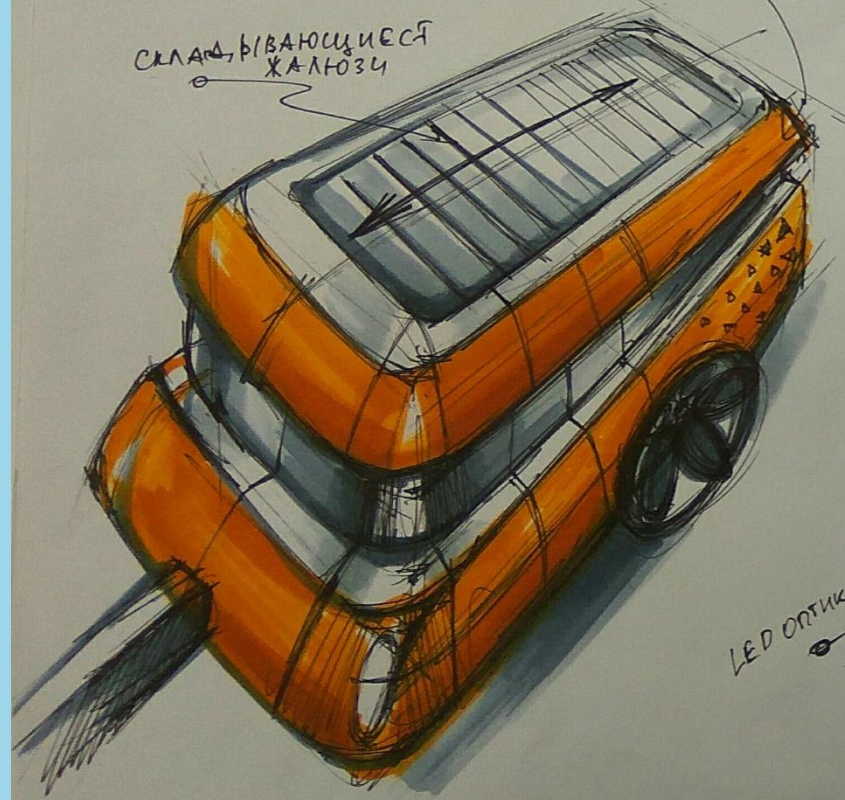

Project

AgroRobotKom

Shoulder  
to shoulder

light grey

orange

white

СЛАБОВИВАНУЩИЕСЯ  
ХАЛНОЗУ

ВЫДВИЖНОЙ ТЕНТ  
С ЛОГОТИПОМ

ВАРИАНТ  
КУЗОВА С ЗАКРЫТЫМ  
КОЛЕСОМ И ЛУЧЕЙ  
ЛУЧЕЙ  
АЭРОДИНАМИКИ

ВАРИАНТ  
СРОМЛЕНАЯ  
ЗАДНЯЯ ЧАСТЬ  
ПРИЦЕПА

LED ОПТИКА

НОМЕРНАЯ РАМКА  
с светодиодной

СИГНАЛЬНЫЕ  
ОГНИ

all hidden inside

МОСКОВСКИЙ  
ПОЛИТЕХ