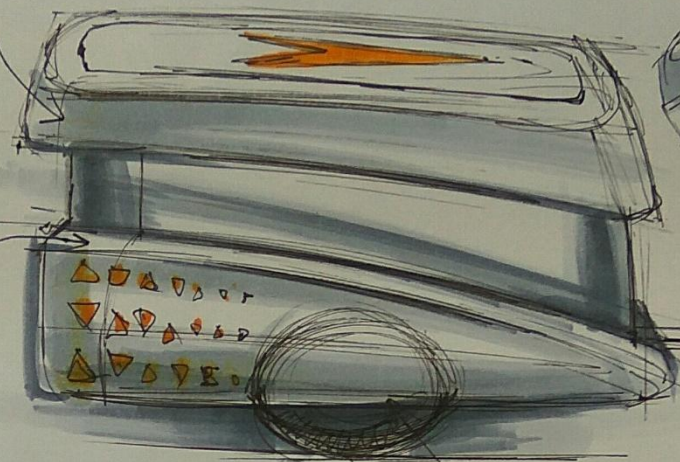

Project

AgroRobotKom

Shoulder  
to shoulder

light grey

orange

white

СЛАБОВИВАНУЩИЕСЯ  
ХАЛНОЗУ

ВЫДВИЖНОЙ ТЕНТ  
С ЛОГОТИПОМ

ВАРИАНТ  
КУЗОВА С ЗАКРЫТЫМ  
КОЛЕСОМ И ЛУЧЕЙ  
ЛУЧЕЙ  
АЭРОДИНАМИКИ

ВАРИАНТ  
СРОМЛЕНАЯ  
ЗАДНЯЯ ЧАСТЬ  
ПРИЦЕПА

LED ОПТИКА

НОМЕРНАЯ РАМКА  
с светодиодной

СИГНАЛЬНЫЕ  
ОГНИ

all hidden inside

МОСКОВСКИЙ  
ПОЛИТЕХ