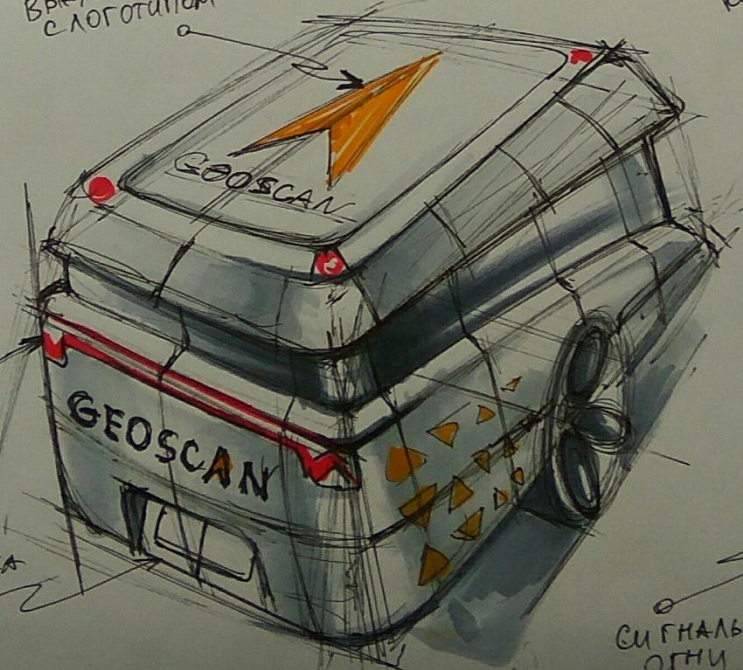

Project

AgroRobotKom

Shoulder  
to shoulder

light grey

orange

white

Складывающиеся жалюзи

Выдвижной тент с логотипом

Вариант кузова с закрытым колесом и лучей Аэродинамики.

Вариант оформления задней части прицепа

LED оптика

номерная рамка с светодиодной

сигнальные огни

all hidden inside

МОСКОВСКИЙ  
ПОЛИТЕХ

АГРО  
РОБОТ  
КОМ