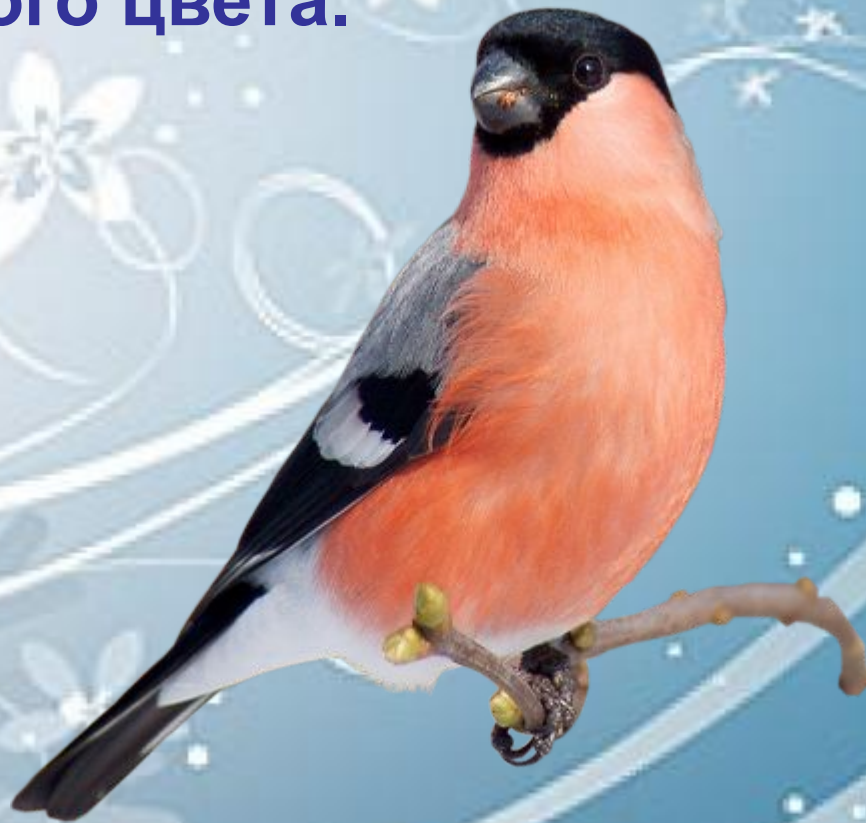

У этой птицы верх головы, крылья, хвост – черные, а брюшко – красное. Клюв короткий, толстый, конической формы, У этой птицы верхерного цвета. головы, крылья, хвост – черные, а брюшко – красное. Клюв короткий, толстый, конической формы, черного цвета.