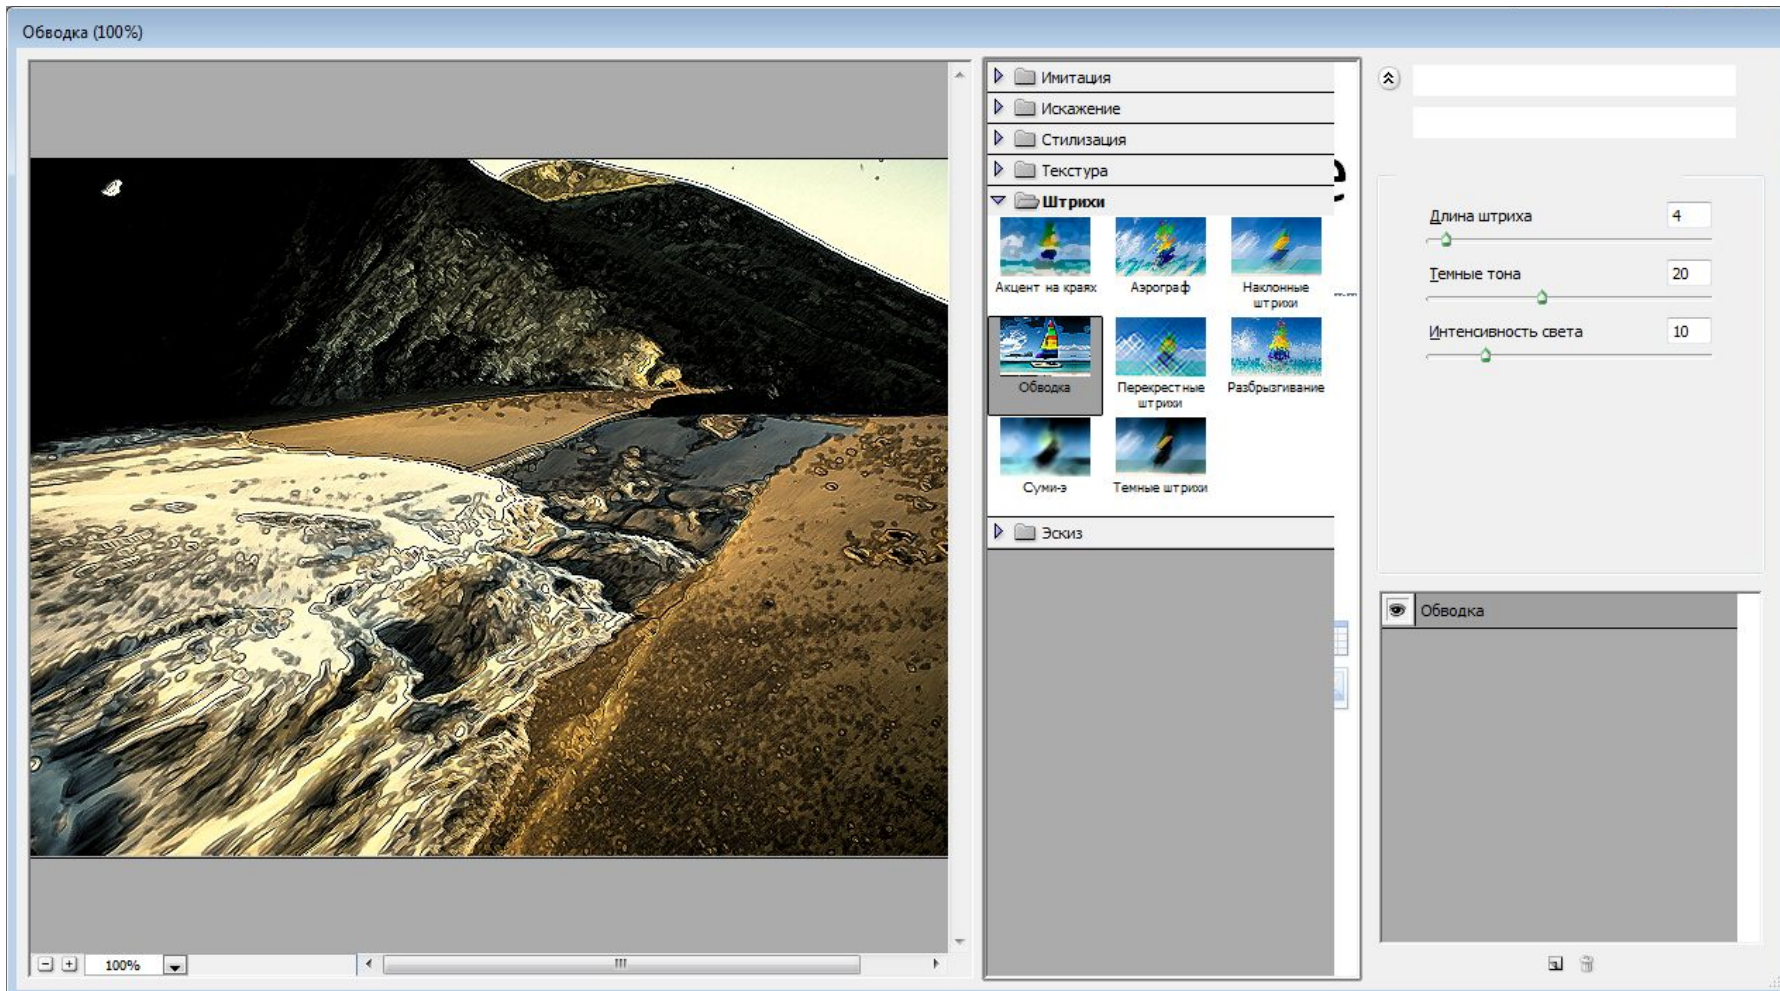

Искажающие фильтры

Штриховые и контурные

Усиление контраста, наклонная штриховка, техника sumi-e