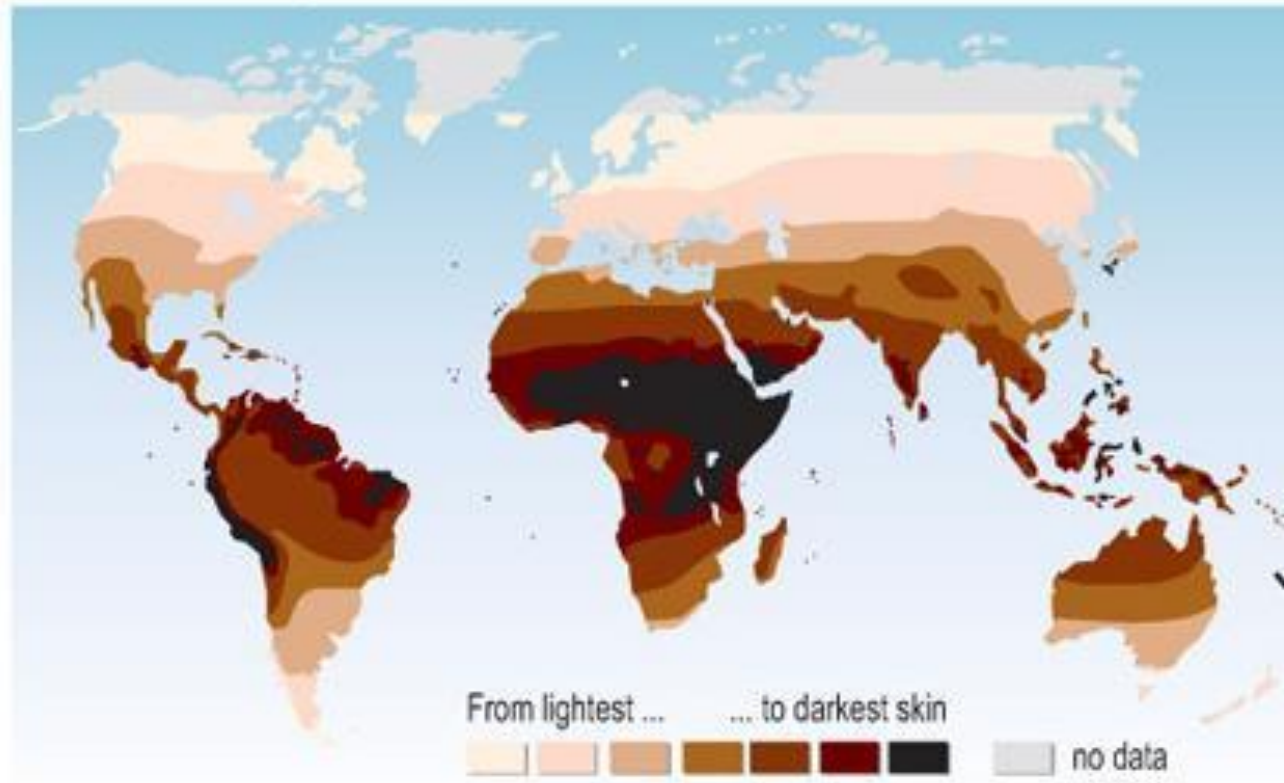

# Rasismus

---

- ✓ Je to strach nebo nenávisť k lidem určité rasy
  - není přesná definice rasismu, je jich mnoho protože to každý vidí jinak
- ✓ Barva nemluví za povahu a vlastnost člověka
  - to, že je jiné rasy než jsme my ( černý, bílý nebo žlutý ) neznamena, že je špatný člověk

# Rasy

Skin colour map (indigenous people)  
Predicted from multiple environmental factors

## Rasové dělení

- ✓ *Europoidní* (bílá) = Je původem v Evropě, západní Asii a severní Africe
- ✓ *Mongoloidní* (žlutá) = Je rozšířena především ve východní a jihovýchodní Asii, Severní a Jižní Americe.
- ✓ *Negroidní* (černá) = Původem je v subsaharské Africe.