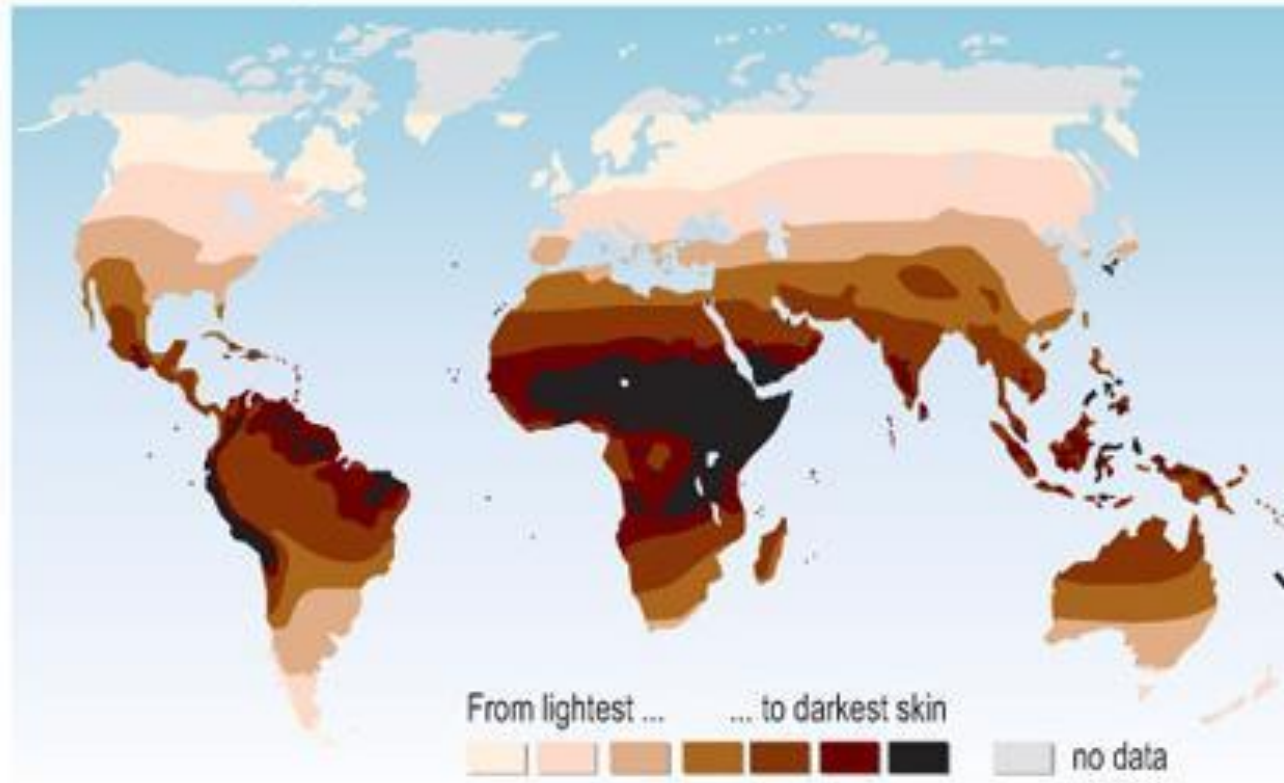

Rasismus

Rasismus

- ✓ Je to strach nebo nenávisť k lidem určité rasy
 - není přesná definice rasismu, je jich mnoho protože to každý vidí jinak
- ✓ Barva nemluví za povahu a vlastnost člověka
 - to, že je jiné rasy než jsme my (černý, bílý nebo žlutý) neznamena, že je špatný člověk

Rasy

Skin colour map (indigenous people)
Predicted from multiple environmental factors

Rasové dělení

- ✓ *Europoidní* (bílá) = Je původem v Evropě, západní Asii a severní Africe
- ✓ *Mongoloidní* (žlutá) = Je rozšířena především ve východní a jihovýchodní Asii, Severní a Jižní Americe.
- ✓ *Negroidní* (černá) = Původem je v subsaharské Africe.