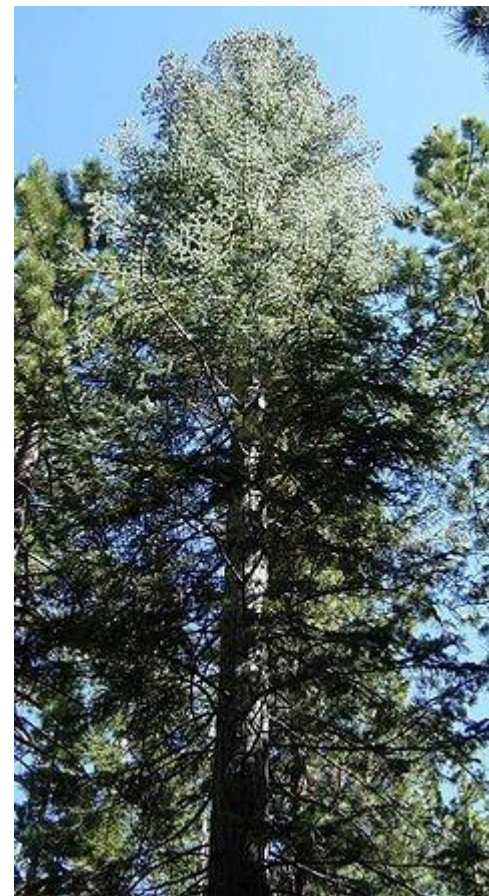

Растительный покров Беларуси.

Доледниковая растительность и флора.

- Тис ягодный

Платан

Пихта белая.

Водяной орех

Рододендрон жёлтый

Кубышка малая

Сосновый лес.

Бурелом в сосняке после урагана.

© Heorhi Kazulka
Belojezhszkaya Pushcha