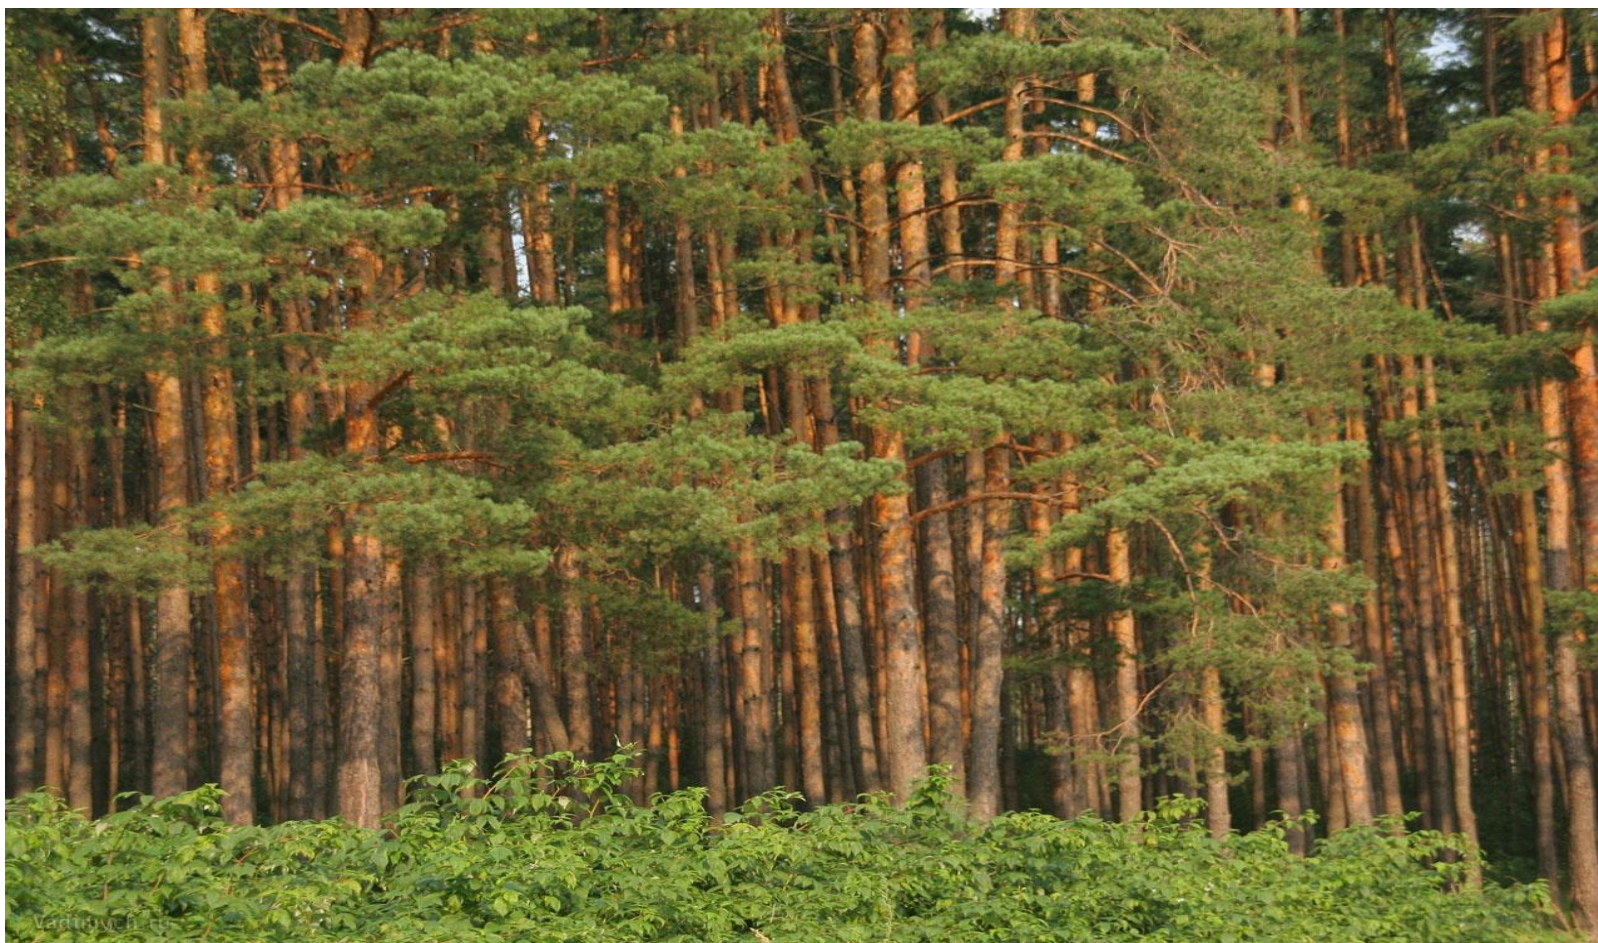

Растительный покров Беларуси.

Доледниковая растительность и флора.

- Тис ягодный

Платан

Пихта белая.

Водяной орех

Рододендрон жёлтый

Кубышка малая

Сосновый лес.

Бурелом в сосняке после урагана.

© Heorhi Kazulka
Biełozzhszkaya Puszcza