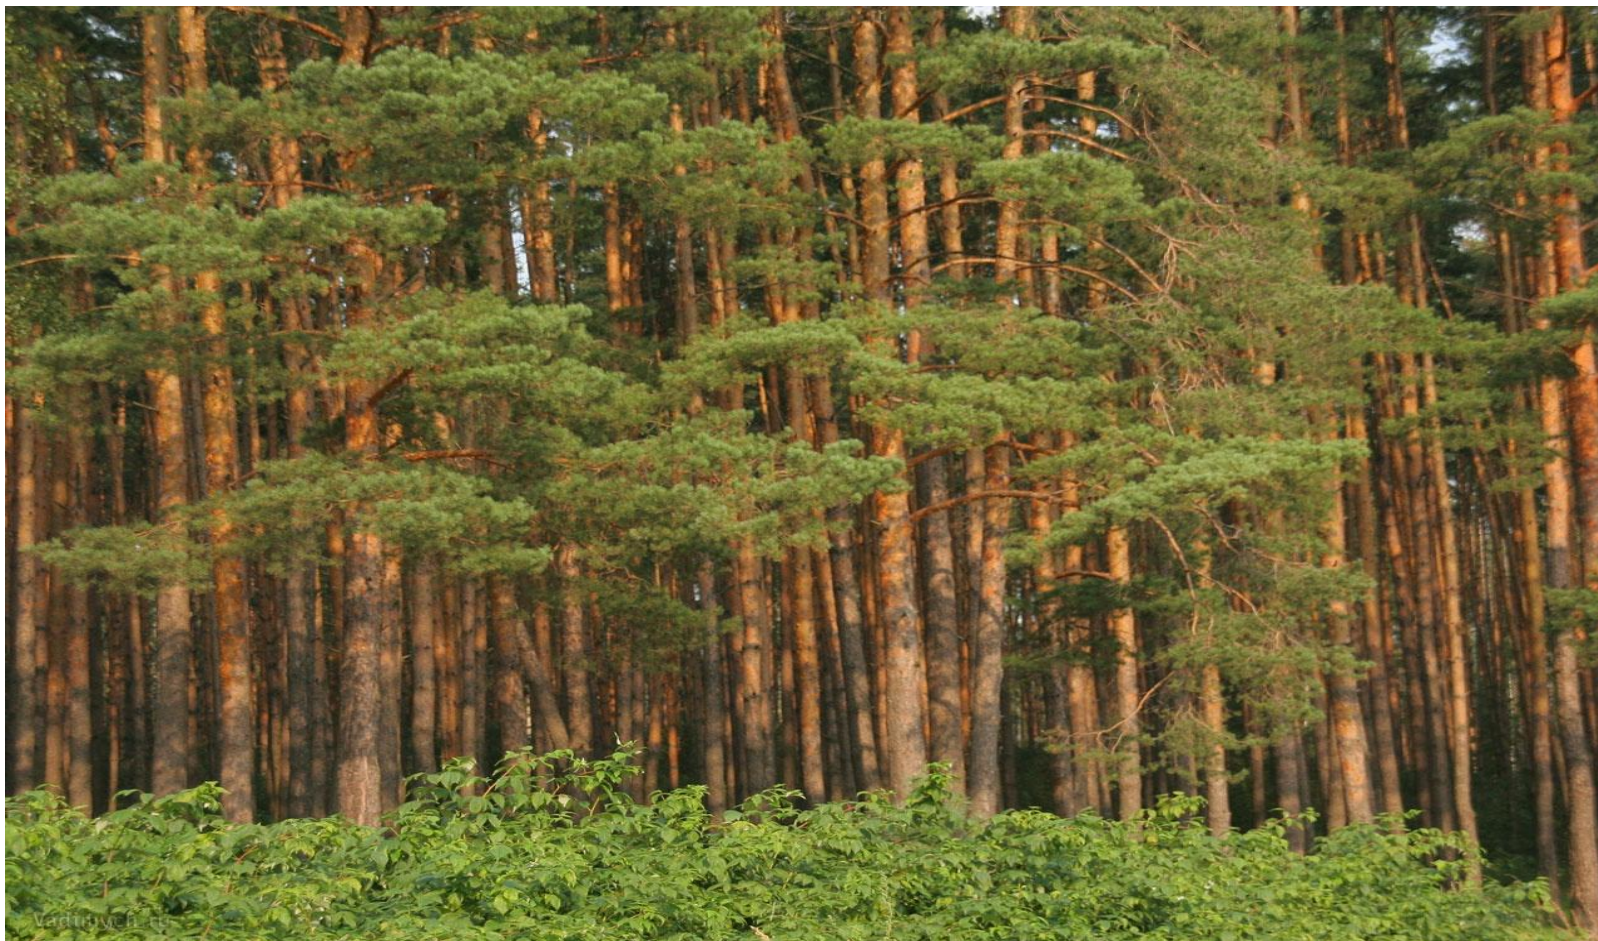

Растительный покров Беларуси.

Доледниковая растительность и флора.

- Тис ягодный

Платан

Пихта белая.

Водяной орех

Рододендрон жёлтый

Кубышка малая

Сосновый лес.

Бурелом в сосняке после урагана.

© Heorhi Kazulka
Belojezhszkaya Pushcha