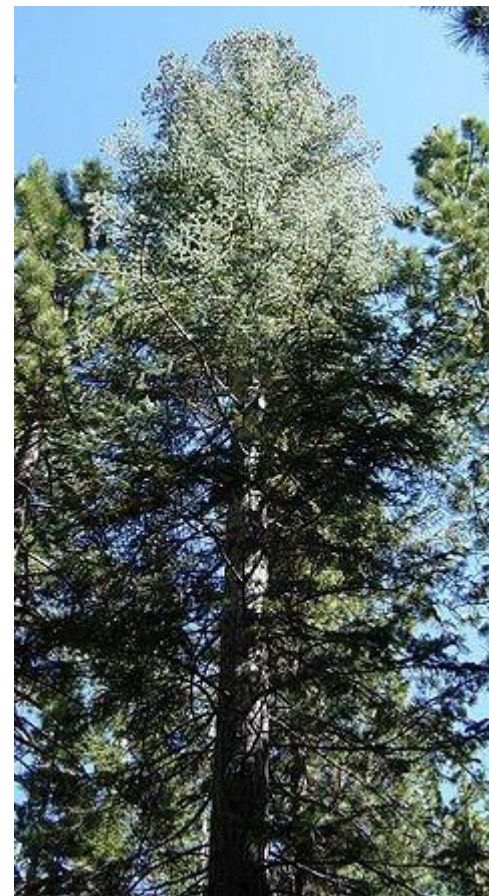

Растительный покров Беларуси.

Доледниковая растительность и флора.

- Тис ягодный

Платан

Пихта белая.

Водяной орех

Рододендрон жёлтый

Кубышка малая

Сосновый лес.

Бурелом в сосняке после урагана.

© Heorhi Kazulka
Biełozzhszkaya Puszcza