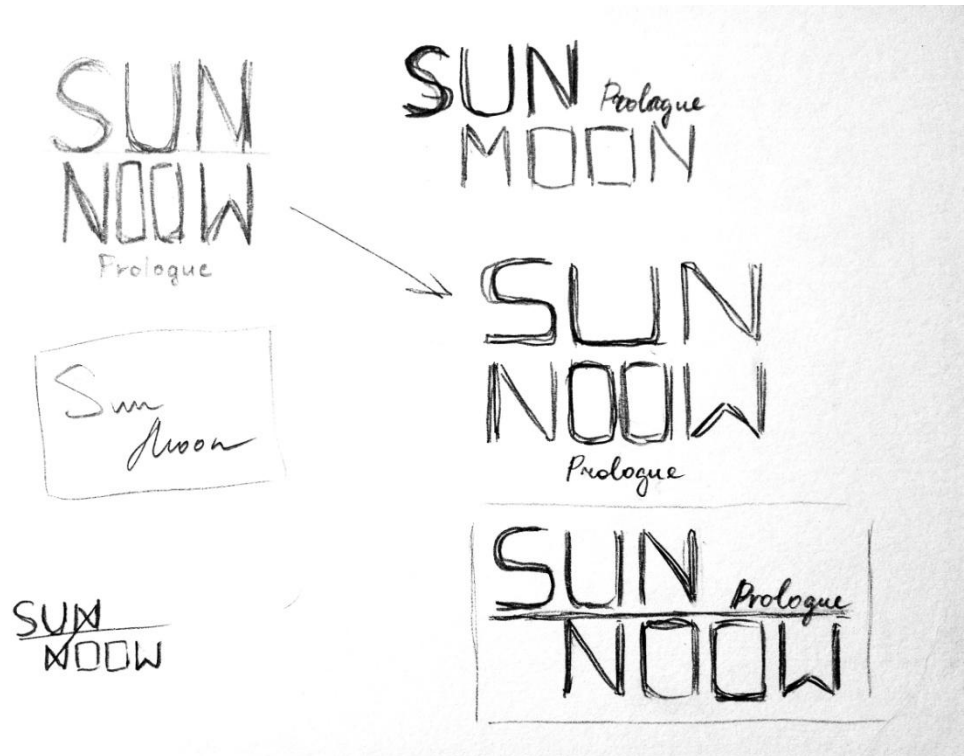

Разработка дизайна названия комикса