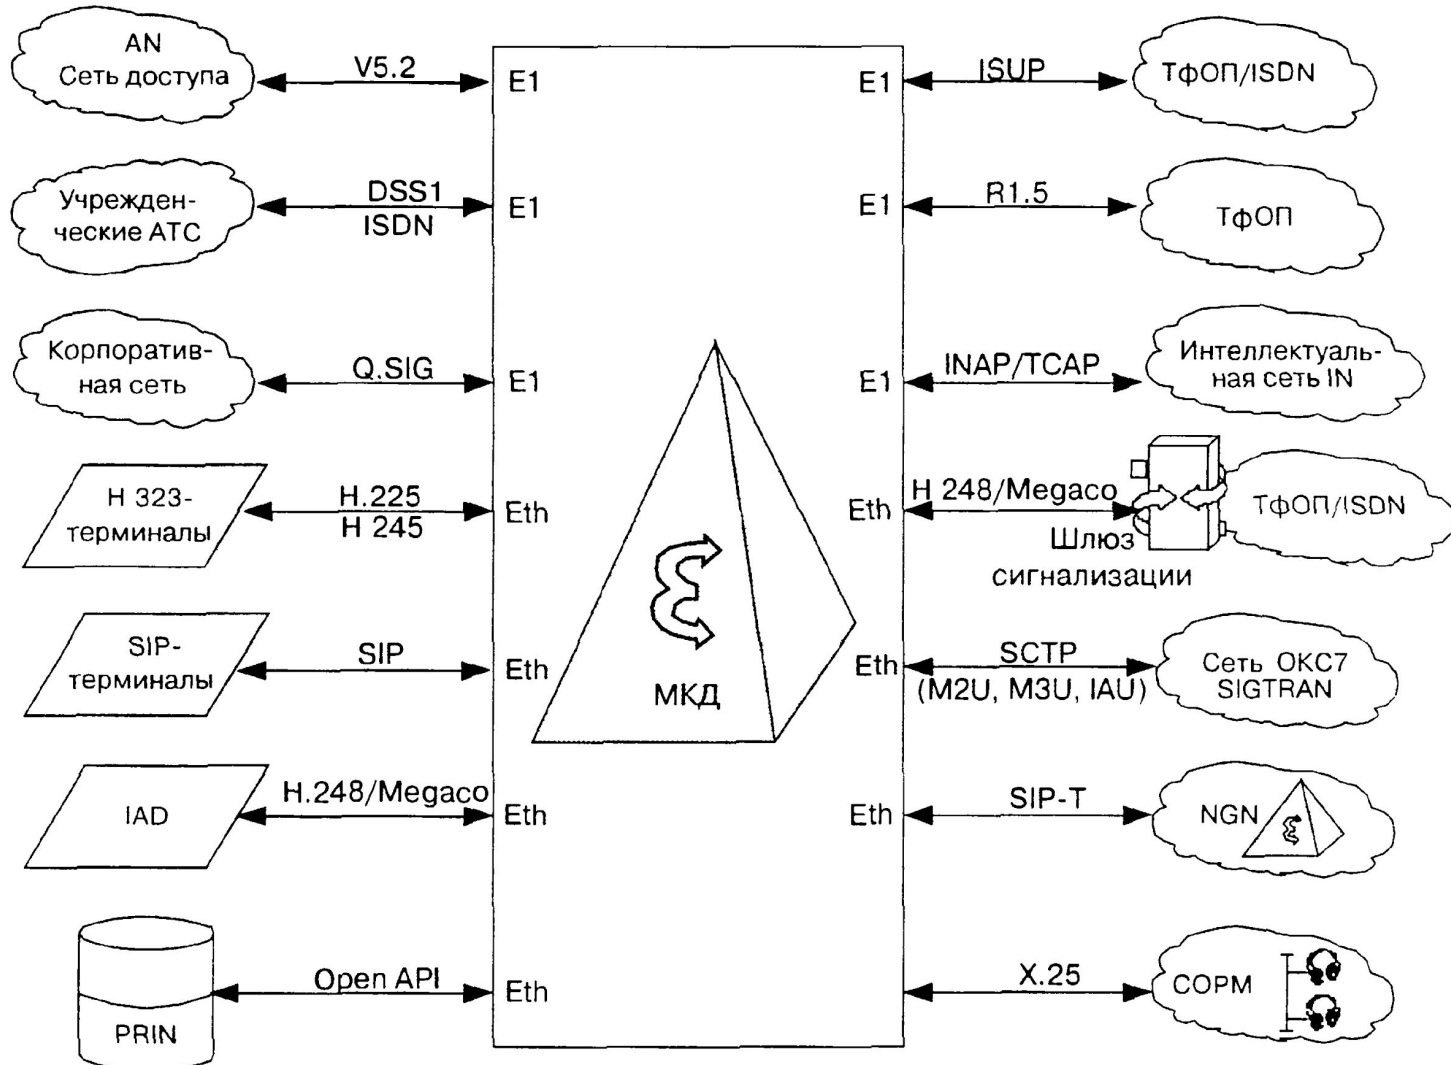

Softswitch MVTС компании Mera

Сравнение оборудования Softswitch

Назва фірми виробника	Lucent Technologies	UTStarcom	Alcatel	Ericsson	Cisco	NetCentrex	НТЦ Протей	RealEst	IpGen
Назва обладнання	Lucent SoftSwitch	MSwitch	Alcatel 5020 SoftSwitch	ENGINE	BTS 10200 SoftSwitch	Call Control Server SoftSwitch	тSSW	RealEst SoftSwitch	Genovation-MSP RFS1000
Країна виробник	США	США	Франція	Швеція	США	США	Росія	Росія	США
Єдиний блок	Так	-	Так	-	Так	Так	-	-	-
Розподілена	-	Так	-	Так	-	-	Так	Так	Так
Н.323	Підтримує	Підтримує	Підтримує	Підтримує	Підтримує	Підтримує	Під тримує	Підтримує	Підтримує
SIP	Підтримує	Підтримує	Підтримує	Підтримує	Підтримує	Підтримує	Підтримує	Підтримує	Підтримує
MGCP	-	Підтримує	Підтримує	-	Підтримує	Підтримує	Підтримує	Розробляється	Підтримує
IPDC	Підтримує	-	Підтримує	-	-	-	Немає даних	-	-
Н.248/ MEGACO	Підтримує	Підтримує	Підтримує	Підтримує	-	-	Підтримує	-	Підтримує
BICC	Підтримує	Підтримує	-	Підтримує	-	-	Підтримує	-	Підтримує
SS7	MTP, ISUP, SCCP, TCAP	ISUP, INAP, TCAP, SCCP	ISUP, TCAP	MTP, ISUP	MTP, SCCP, TCAP, ISUP	ISUP, TCAP	Підтримує	Підтримує	ISUP, TCAP, SCCP, MTP
ISDN	PRI	PRI	-	Підтримує	PRI	PRI	PRI	PRI	Підтримує
SIGTRAN	Підтримує	Підтримує	Підтримує	Підтримує	-	-	-	-	Підтримує
V5	-	Підтримує	-	Підтримує	-	-	Підтримує	-	-
Максимальна абонентська база	Немає даних	10.000.000	Немає даних	Немає даних	Підтримує	Немає даних	Немає даних	Немає даних	Немає даних
Підтримка API	Немає даних	-	Немає	Підтримує	Немає	Підтримує	Підтримує	Підтримує	Підтримує
Кількість варіантів до виходу до ГН	Немає даних	20.000.000	Немає даних	Немає даних	Немає даних	Немає даних	6.000.000	Немає даних	Немає даних
	-	Підтримує	Немає даних	Немає даних	Немає даних	Немає даних	Підтримує	Немає даних	Підтримує