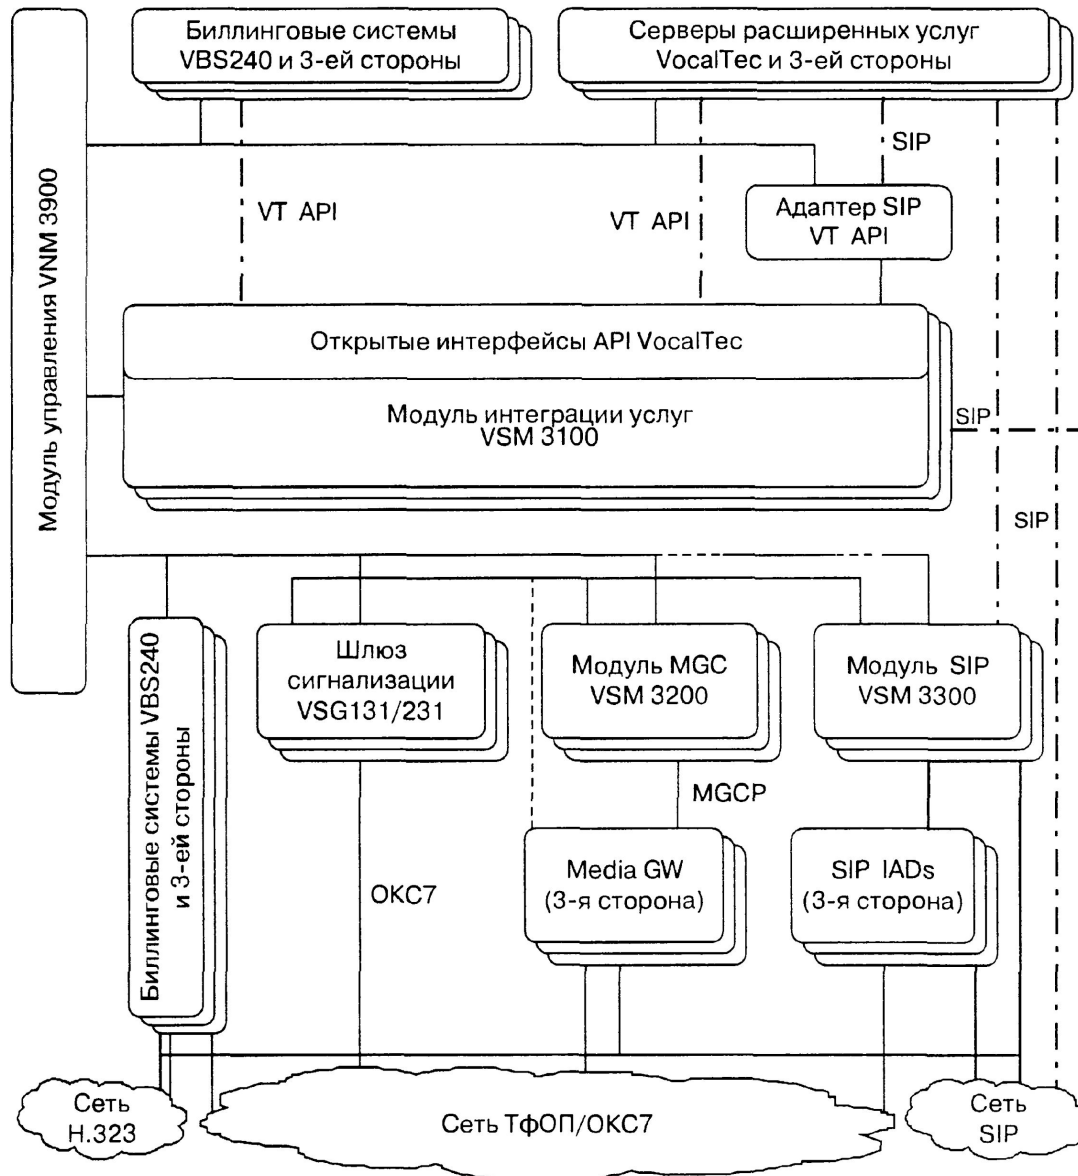

Softswitch SURPASS компании Siemens

Softswitch mSwitch компании UTStarcom

BTS 10200 Softswitch компании Cisco

Softswitch VSA компании VocalTec

Softswitch U-SYS SoftX3000 компании Huawei

Softswitch компании ПРОТЕЙ

Softswitch MVTС компании Mera

Сравнение оборудования Softswitch

Назва фірми виробника	Lucent Technologies	UTStarcom	Alcatel	Ericsson	Cisco	NetCentrex	НТЦ Протей	RealEst	IpGen
Назва обладнання	Lucent SoftSwitch	MSwitch	Alcatel 5020 SoftSwitch	ENGINE	BTS 10200 SoftSwitch	Call Control Server SoftSwitch	тSSW	RealEst SoftSwitch	Genovation-MSP RFS1000
Країна виробник	США	США	Франція	Швеція	США	США	Росія	Росія	США
Єдиний блок	Так	-	Так	-	Так	Так	-	-	-
Розподілена	-	Так	-	Так	-	-	Так	Так	Так
Н.323	Підтримує	Підтримує	Підтримує	Підтримує	Підтримує	Підтримує	Під тримує	Підтримує	Підтримує
SIP	Підтримує	Підтримує	Підтримує	Підтримує	Підтримує	Підтримує	Підтримує	Підтримує	Підтримує
MGCP	-	Підтримує	Підтримує	-	Підтримує	Підтримує	Підтримує	Розробляється	Підтримує
IPDC	Підтримує	-	Підтримує	-	-	-	Немає даних	-	-
Н.248/ MEGACO	Підтримує	Підтримує	Підтримує	Підтримує	-	-	Підтримує	-	Підтримує
BICC	Підтримує	Підтримує	-	Підтримує	-	-	Підтримує	-	Підтримує
SS7	MTP, ISUP, SCCP, TCAP	ISUP, INAP, TCAP, SCCP	ISUP, TCAP	MTP, ISUP	MTP, SCCP, TCAP, ISUP	ISUP, TCAP	Підтримує	Підтримує	ISUP, TCAP, SCCP, MTP
ISDN	PRI	PRI	-	Підтримує	PRI	PRI	PRI	PRI	Підтримує
SIGTRAN	Підтримує	Підтримує	Підтримує	Підтримує	-	-	-	-	Підтримує
V5	-	Підтримує	-	Підтримує	-	-	Підтримує	-	-
Максимальна абонентська база	Немає даних	10.000.000	Немає даних	Немає даних	Підтримує	Немає даних	Немає даних	Немає даних	Немає даних
Підтримка API	Немає даних	-	Немає	Підтримує	Немає	Підтримує	Підтримує	Підтримує	Підтримує
Кількість варіантів до виходу до ГН	Немає даних	20.000.000	Немає даних	Немає даних	Немає даних	Немає даних	6.000.000	Немає даних	Немає даних
	-	Підтримує	Немає даних	Немає даних	Немає даних	Немає даних	Підтримує	Немає даних	Підтримує