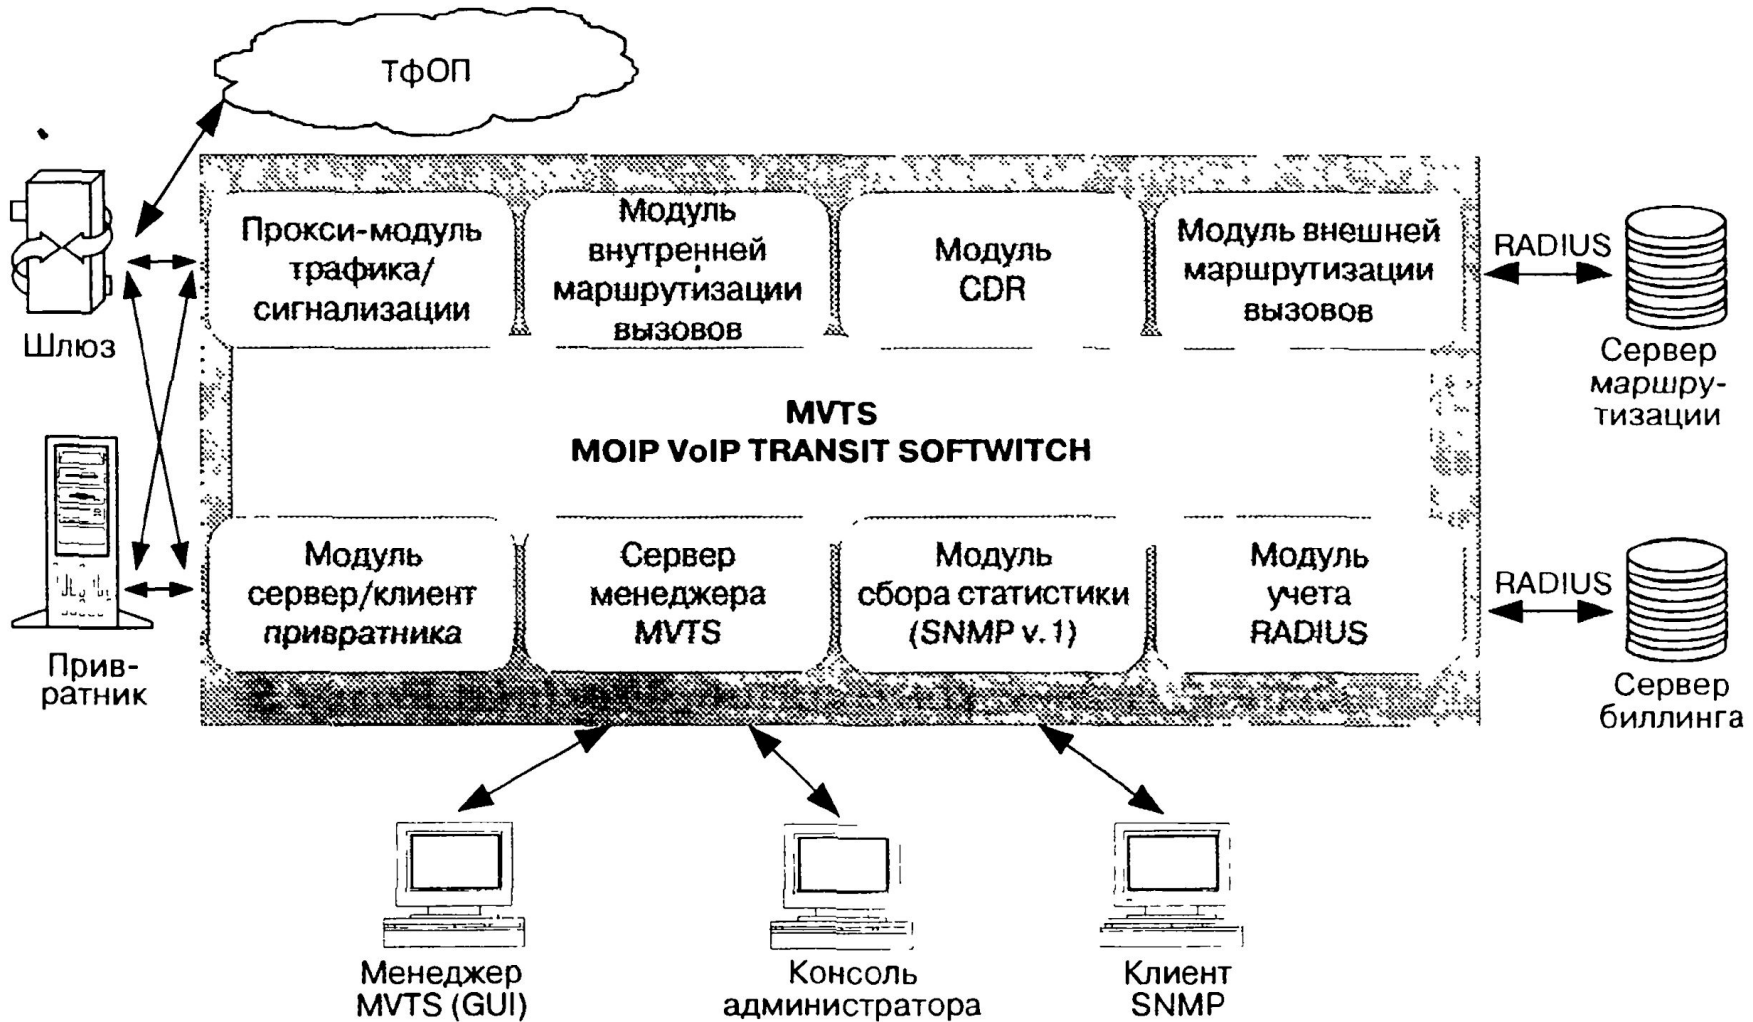

Softswitch SURPASS компании Siemens

Softswitch mSwitch компании UTStarcom

BTS 10200 Softswitch компании Cisco

Softswitch VSA компании VocalTec

Softswitch U-SYS SoftX3000 компании Huawei

Softswitch компании ПРОТЕЙ

Softswitch MVTС компании Mera

Сравнение оборудования Softswitch

Назва фірми виробника	Lucent Technologies	UTStarcom	Alcatel	Ericsson	Cisco	NetCentrex	НТЦ Протей	RealEst	IpGen
Назва обладнання	Lucent SoftSwitch	MSwitch	Alcatel 5020 SoftSwitch	ENGINE	BTS 10200 SoftSwitch	Call Control Server SoftSwitch	тSSW	RealEst SoftSwitch	Genovation-MSP RFS1000
Країна виробник	США	США	Франція	Швеція	США	США	Росія	Росія	США
Єдиний блок	Так	-	Так	-	Так	Так	-	-	-
Розподілена	-	Так	-	Так	-	-	Так	Так	Так
Н.323	Підтримує	Підтримує	Підтримує	Підтримує	Підтримує	Підтримує	Під тримує	Підтримує	Підтримує
SIP	Підтримує	Підтримує	Підтримує	Підтримує	Підтримує	Підтримує	Підтримує	Підтримує	Підтримує
MGCP	-	Підтримує	Підтримує	-	Підтримує	Підтримує	Підтримує	Розробляється	Підтримує
IPDC	Підтримує	-	Підтримує	-	-	-	Немає даних	-	-
Н.248/ MEGACO	Підтримує	Підтримує	Підтримує	Підтримує	-	-	Підтримує	-	Підтримує
BICC	Підтримує	Підтримує	-	Підтримує	-	-	Підтримує	-	Підтримує
SS7	MTP, ISUP, SCCP, TCAP	ISUP, INAP, TCAP, SCCP	ISUP, TCAP	MTP, ISUP	MTP, SCCP, TCAP, ISUP	ISUP, TCAP	Підтримує	Підтримує	ISUP, TCAP, SCCP, MTP
ISDN	PRI	PRI	-	Підтримує	PRI	PRI	PRI	PRI	Підтримує
SIGTRAN	Підтримує	Підтримує	Підтримує	Підтримує	-	-	-	-	Підтримує
V5	-	Підтримує	-	Підтримує	-	-	Підтримує	-	-
Максимальна абонентська база	Немає даних	10.000.000	Немає даних	Немає даних	Підтримує	Немає даних	Немає даних	Немає даних	Немає даних
Підтримка API	Немає даних	-	Немає	Підтримує	Немає	Підтримує	Підтримує	Підтримує	Підтримує
Кількість варіантів до виходу до ГН	Немає даних	20.000.000	Немає даних	Немає даних	Немає даних	Немає даних	6.000.000	Немає даних	Немає даних
	-	Підтримує	Немає даних	Немає даних	Немає даних	Немає даних	Підтримує	Немає даних	Підтримує