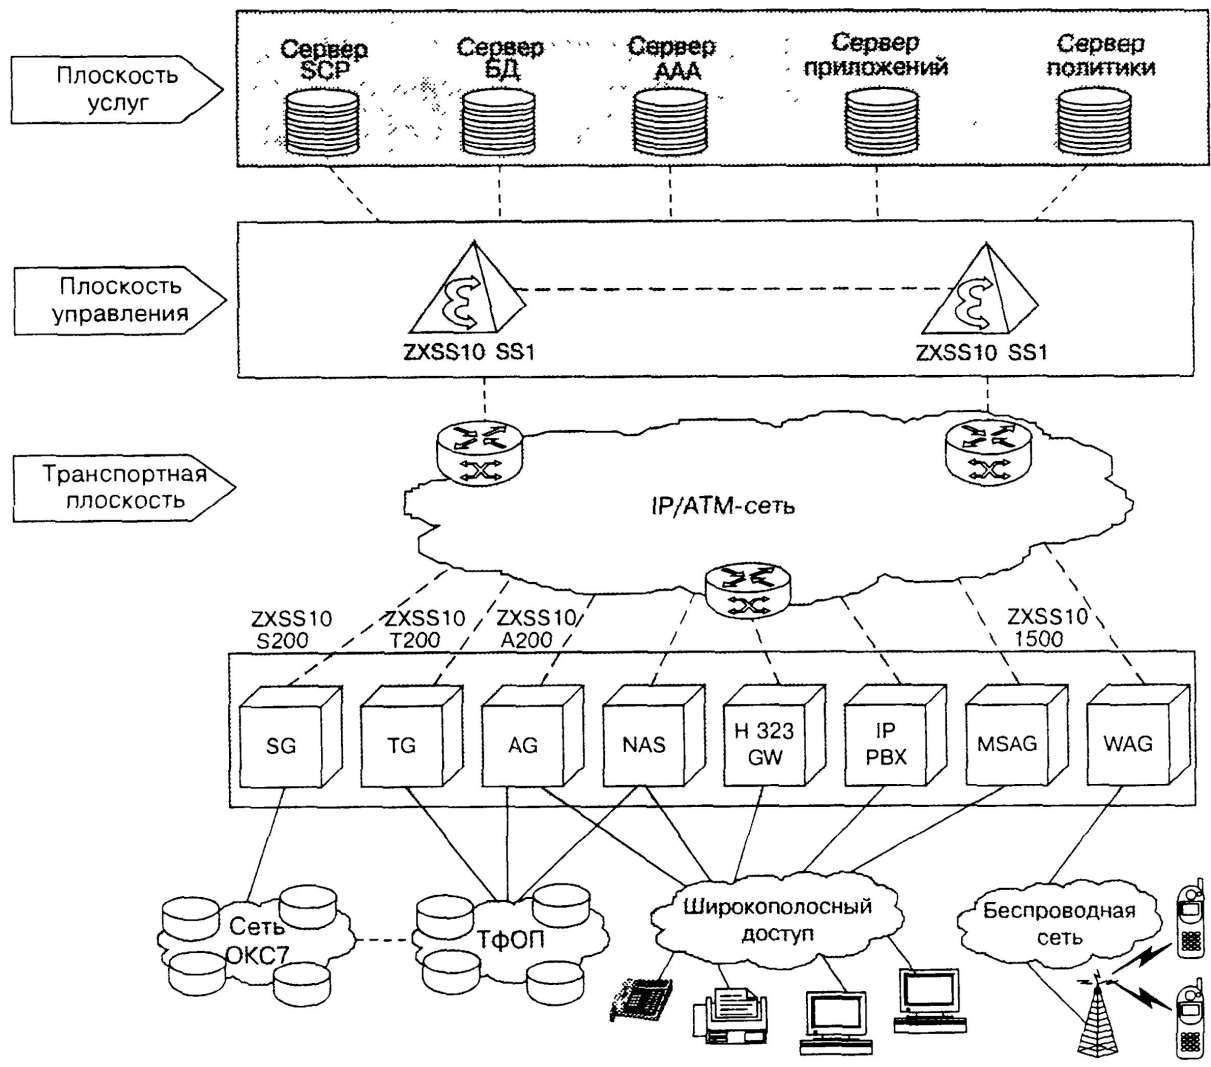

Softswitch ZXSS10 SS1 компании ZTE