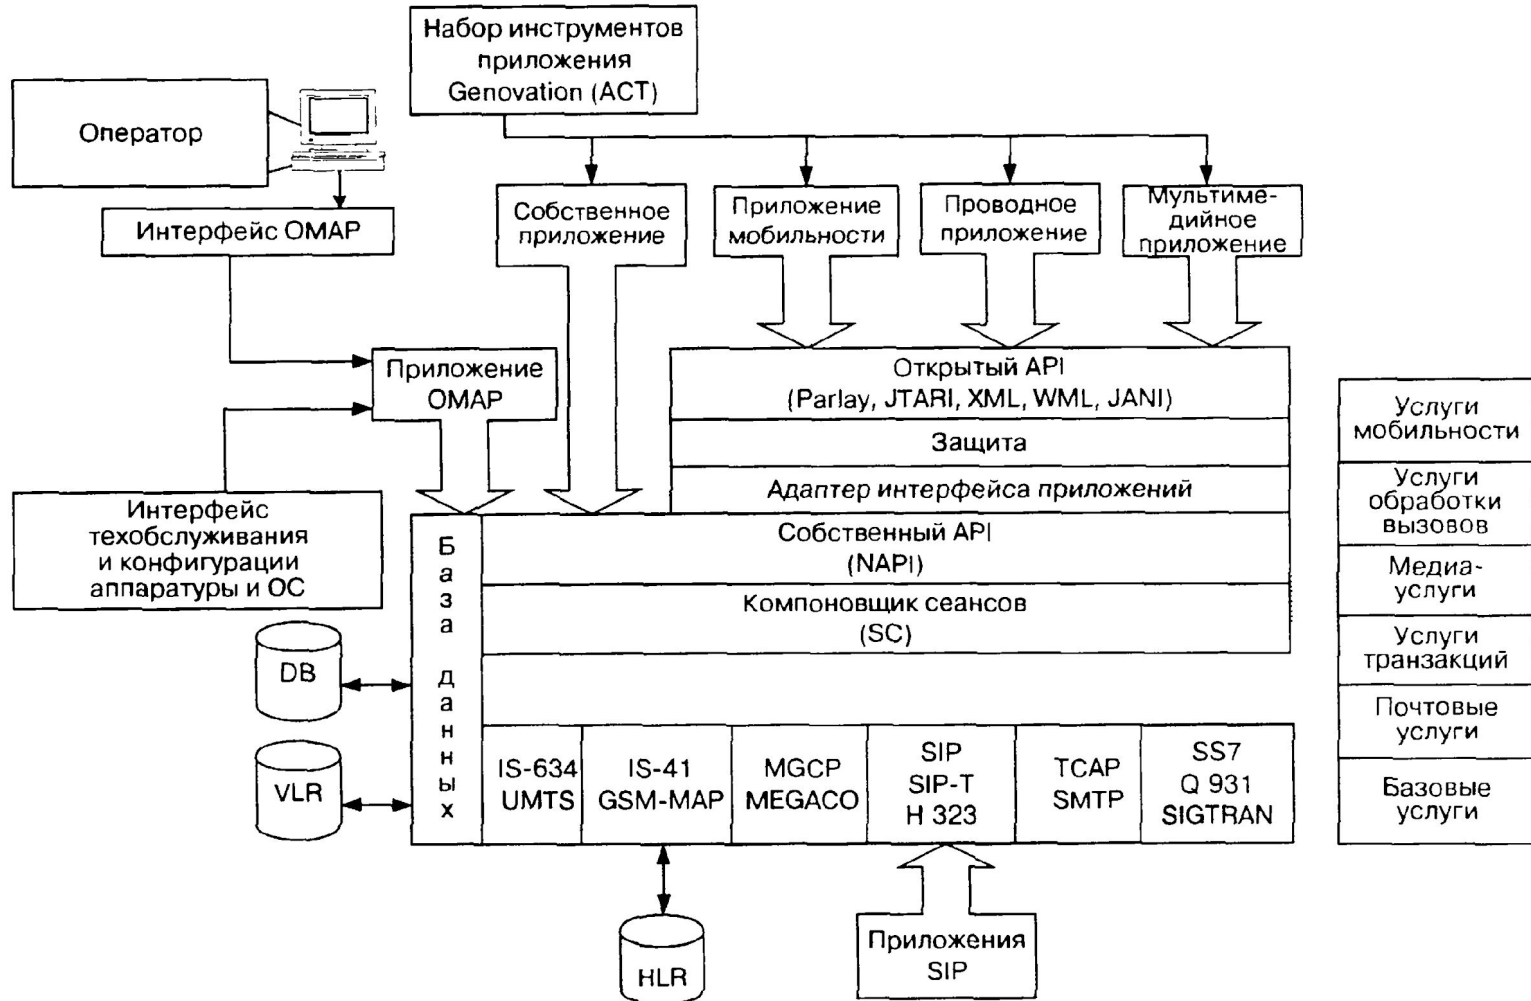

Softswitch Genovation-MSP

компании ipGen