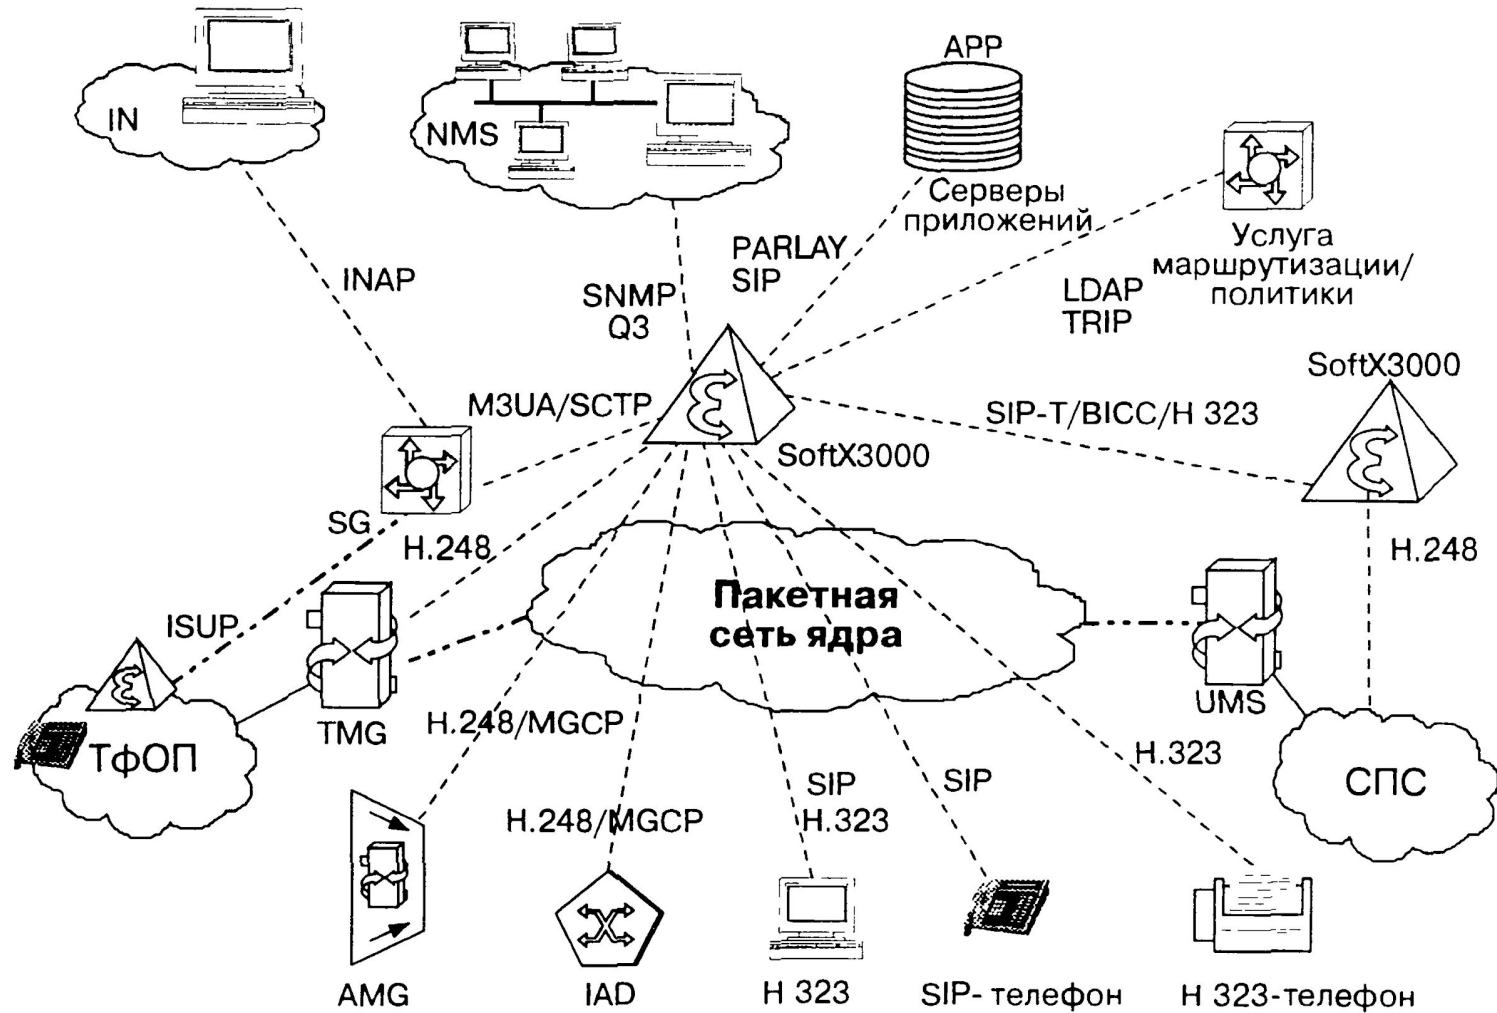

Softswitch SURPASS компании Siemens

Softswitch mSwitch компании UTStarcom

BTS 10200 Softswitch компании Cisco

Softswitch VSA компании VocalTec

Softswitch U-SYS SoftX3000 компании Huawei

Softswitch компании ПРОТЕЙ

Softswitch MVTС компании Mera

Сравнение оборудования Softswitch

Назва фірми виробника	Lucent Technologies	UTStarcom	Alcatel	Ericsson	Cisco	NetCentrex	НТЦ Протей	RealEst	IpGen
Назва обладнання	Lucent SoftSwitch	MSwitch	Alcatel 5020 SoftSwitch	ENGINE	BTS 10200 SoftSwitch	Call Control Server SoftSwitch	тSSW	RealEst SoftSwitch	Genovation-MSP RFS1000
Країна виробник	США	США	Франція	Швеція	США	США	Росія	Росія	США
Єдиний блок	Так	-	Так	-	Так	Так	-	-	-
Розподілена	-	Так	-	Так	-	-	Так	Так	Так
Н.323	Підтримує	Підтримує	Підтримує	Підтримує	Підтримує	Підтримує	Під тримує	Підтримує	Підтримує
SIP	Підтримує	Підтримує	Підтримує	Підтримує	Підтримує	Підтримує	Підтримує	Підтримує	Підтримує
MGCP	-	Підтримує	Підтримує	-	Підтримує	Підтримує	Підтримує	Розробляється	Підтримує
IPDC	Підтримує	-	Підтримує	-	-	-	Немає даних	-	-
Н.248/ MEGACO	Підтримує	Підтримує	Підтримує	Підтримує	-	-	Підтримує	-	Підтримує
BICC	Підтримує	Підтримує	-	Підтримує	-	-	Підтримує	-	Підтримує
SS7	MTP, ISUP, SCCP, TCAP	ISUP, INAP, TCAP, SCCP	ISUP, TCAP	MTP, ISUP	MTP, SCCP, TCAP, ISUP	ISUP, TCAP	Підтримує	Підтримує	ISUP, TCAP, SCCP, MTP
ISDN	PRI	PRI	-	Підтримує	PRI	PRI	PRI	PRI	Підтримує
SIGTRAN	Підтримує	Підтримує	Підтримує	Підтримує	-	-	-	-	Підтримує
V5	-	Підтримує	-	Підтримує	-	-	Підтримує	-	-
Максимальна абонентська база	Немає даних	10.000.000	Немає даних	Немає даних	Підтримує	Немає даних	Немає даних	Немає даних	Немає даних
Підтримка API	Немає даних	-	Немає	Підтримує	Немає	Підтримує	Підтримує	Підтримує	Підтримує
Кількість варіантів до виходу до ГН	Немає даних	20.000.000	Немає даних	Немає даних	Немає даних	Немає даних	6.000.000	Немає даних	Немає даних
	-	Підтримує	Немає даних	Немає даних	Немає даних	Немає даних	Підтримує	Немає даних	Підтримує