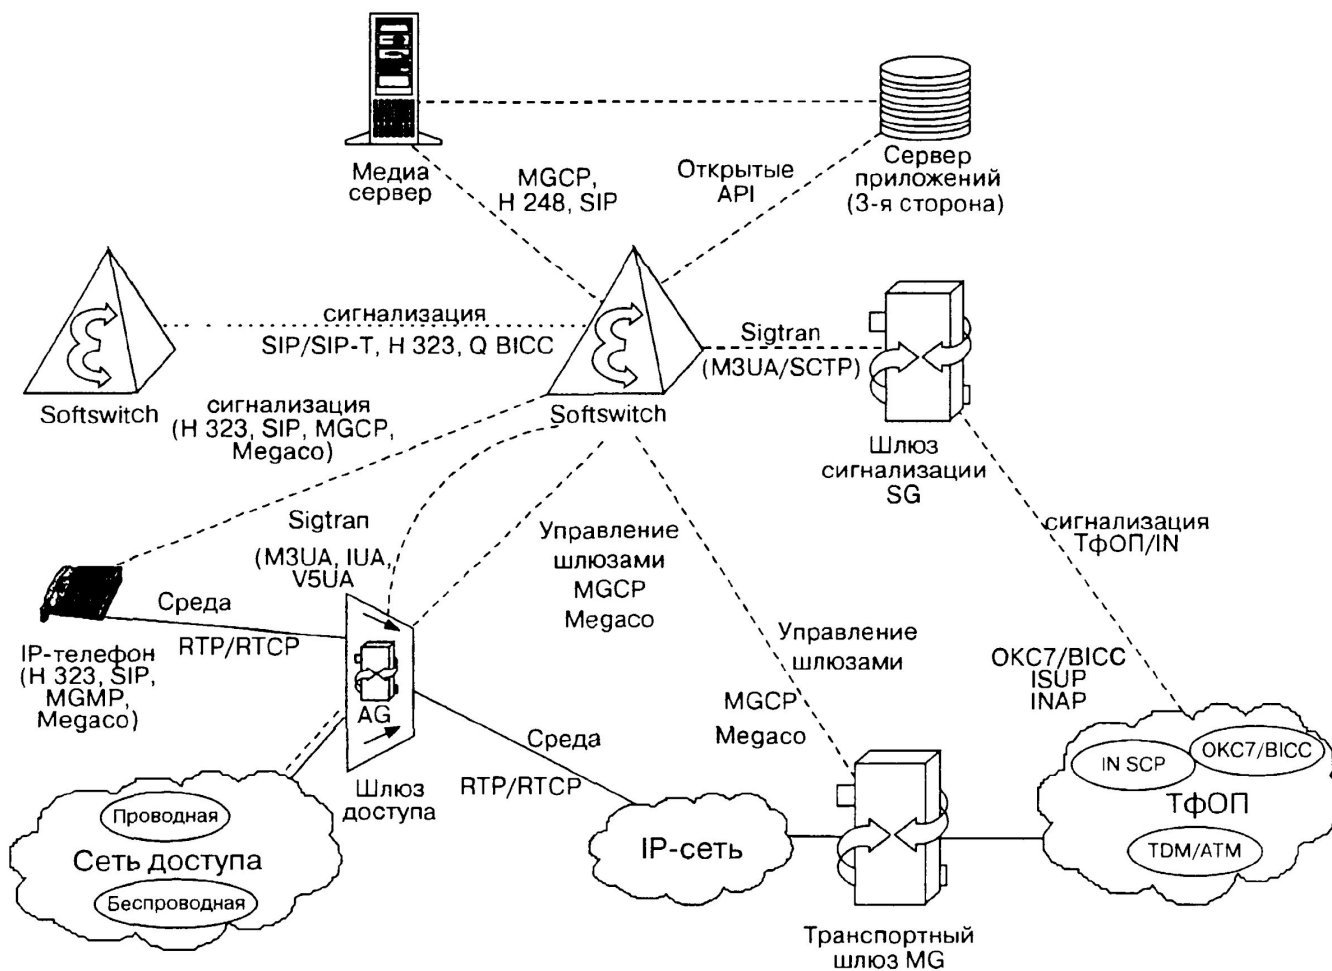

Пример архитектуры NGN