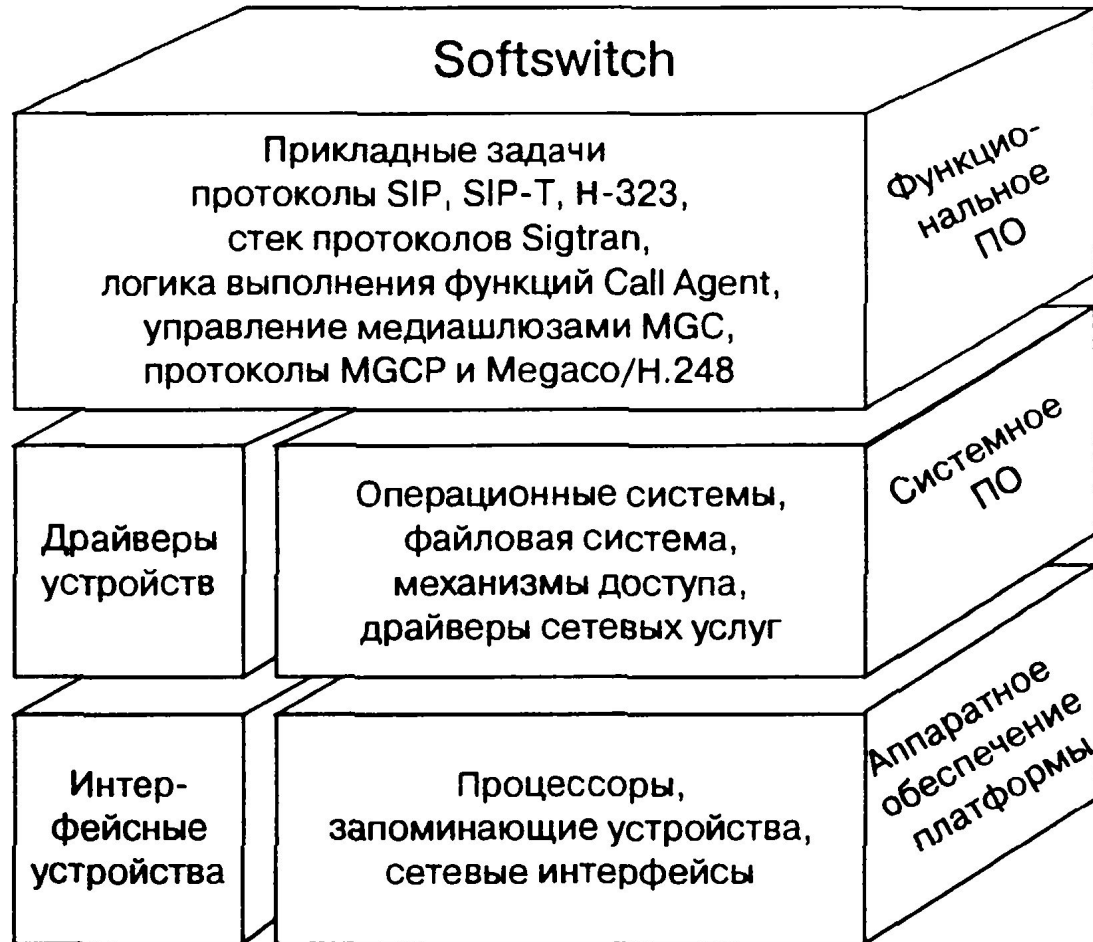

Телекомунікаційні мережі наступного покоління - 2

Лекція 7. Реалізація Softswitch

Доцент кафедри телекомунікаційних систем

к.т.н. Гаттуров Виктор Кавич

Київ - 2016

Основні питання:

- 1. Програмно-апаратні засоби Softswitch.**
- 2. Приклади платформ Softswitch.**

Література: Л.6, гл.6; Л.7 с.279-317

Модель реализации Softswitch

Пример архитектуры NGN

Softswitch LSS компании Lucent

Softswitch ENGINE КОМПАНИИ Ericsson

Softswitch Succession КОМПАНИИ Nortel

Softswitch iMSS компании Italtel