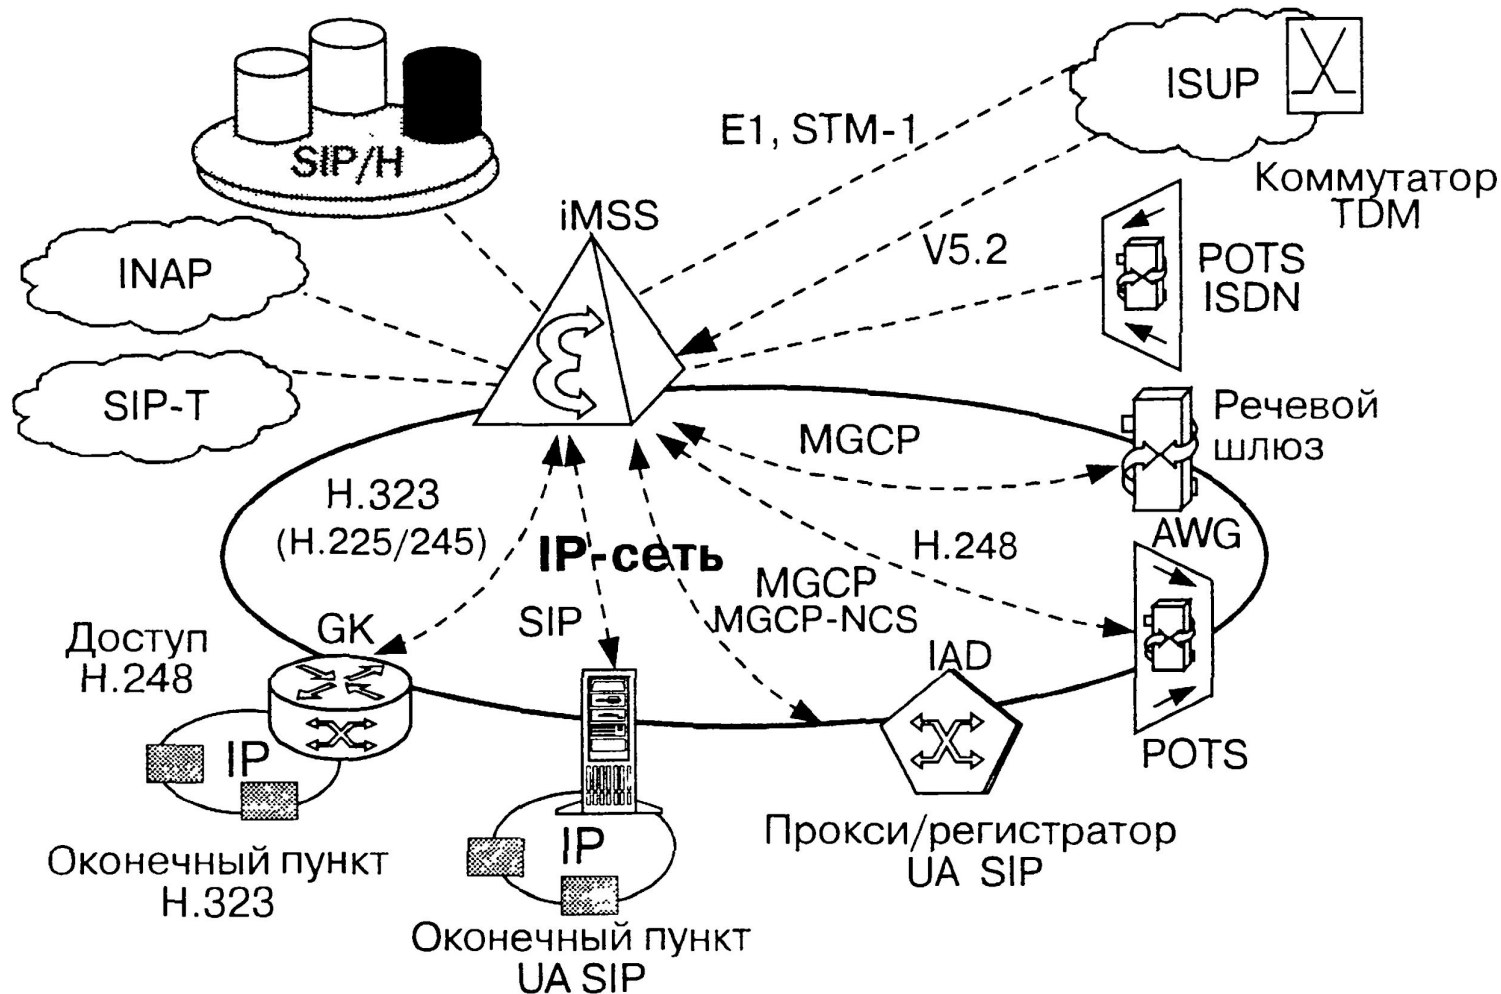

Телекомунікаційні мережі наступного покоління - 2

Лекція 7. Реалізація Softswitch

Доцент кафедри телекомунікаційних систем

к.т.н. Гаттуров Виктор Кавич

Київ - 2016

Основні питання:

- 1. Програмно-апаратні засоби Softswitch.**
- 2. Приклади платформ Softswitch.**

Література: Л.6, гл.6; Л.7 с.279-317

Модель реализации Softswitch

Пример архитектуры NGN

Softswitch LSS компании Lucent

Softswitch ENGINE КОМПАНИИ Ericsson

Softswitch Succession КОМПАНИИ Nortel

Softswitch iMSS компании Italtel