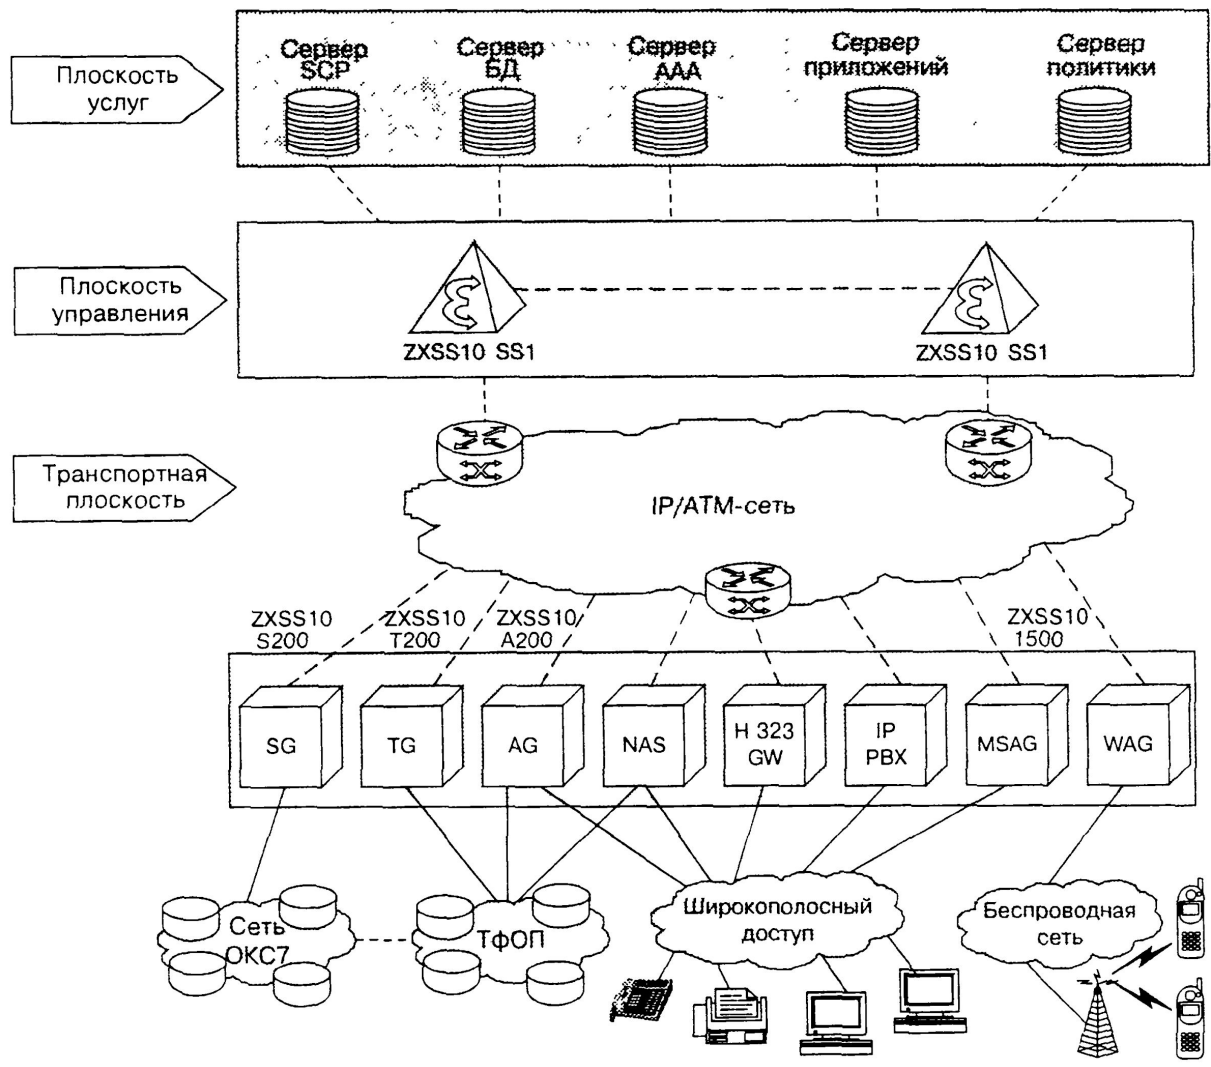

Softswitch MVTС компании Mera

Сравнение оборудования Softswitch

Назва фірми виробника	Lucent Technologies	UTStarcom	Alcatel	Ericsson	Cisco	NetCentrex	НТЦ Протей	RealEst	IpGen
Назва обладнання	Lucent SoftSwitch	MSwitch	Alcatel 5020 SoftSwitch	ENGINE	BTS 10200 SoftSwitch	Call Control Server SoftSwitch	тSSW	RealEst SoftSwitch	Genovation-MSP RFS1000
Країна виробник	США	США	Франція	Швеція	США	США	Росія	Росія	США
Єдиний блок	Так	-	Так	-	Так	Так	-	-	-
Розподілена	-	Так	-	Так	-	-	Так	Так	Так
Н.323	Підтримує	Підтримує	Підтримує	Підтримує	Підтримує	Підтримує	Під тримує	Підтримує	Підтримує
SIP	Підтримує	Підтримує	Підтримує	Підтримує	Підтримує	Підтримує	Підтримує	Підтримує	Підтримує
MGCP	-	Підтримує	Підтримує	-	Підтримує	Підтримує	Підтримує	Розробляється	Підтримує
IPDC	Підтримує	-	Підтримує	-	-	-	Немає даних	-	-
Н.248/ MEGACO	Підтримує	Підтримує	Підтримує	Підтримує	-	-	Підтримує	-	Підтримує
BICC	Підтримує	Підтримує	-	Підтримує	-	-	Підтримує	-	Підтримує
SS7	MTP, ISUP, SCCP, TCAP	ISUP, INAP, TCAP, SCCP	ISUP, TCAP	MTP, ISUP	MTP, SCCP, TCAP, ISUP	ISUP, TCAP	Підтримує	Підтримує	ISUP, TCAP, SCCP, MTP
ISDN	PRI	PRI	-	Підтримує	PRI	PRI	PRI	PRI	Підтримує
SIGTRAN	Підтримує	Підтримує	Підтримує	Підтримує	-	-	-	-	Підтримує
V5	-	Підтримує	-	Підтримує	-	-	Підтримує	-	-
Максимальна абонентська база	Немає даних	10.000.000	Немає даних	Немає даних	Підтримує	Немає даних	Немає даних	Немає даних	Немає даних
Підтримка API	Немає даних	-	Немає	Підтримує	Немає	Підтримує	Підтримує	Підтримує	Підтримує
Кількість варіантів до виходу до ГН	Немає даних	20.000.000	Немає даних	Немає даних	Немає даних	Немає даних	6.000.000	Немає даних	Немає даних
	-	Підтримує	Немає даних	Немає даних	Немає даних	Немає даних	Підтримує	Немає даних	Підтримує

Softswitch Genovation-MSP

компании ipGen

Softswitch ZXSS10 SS1 компании ZTE

Softswitch компании Real East