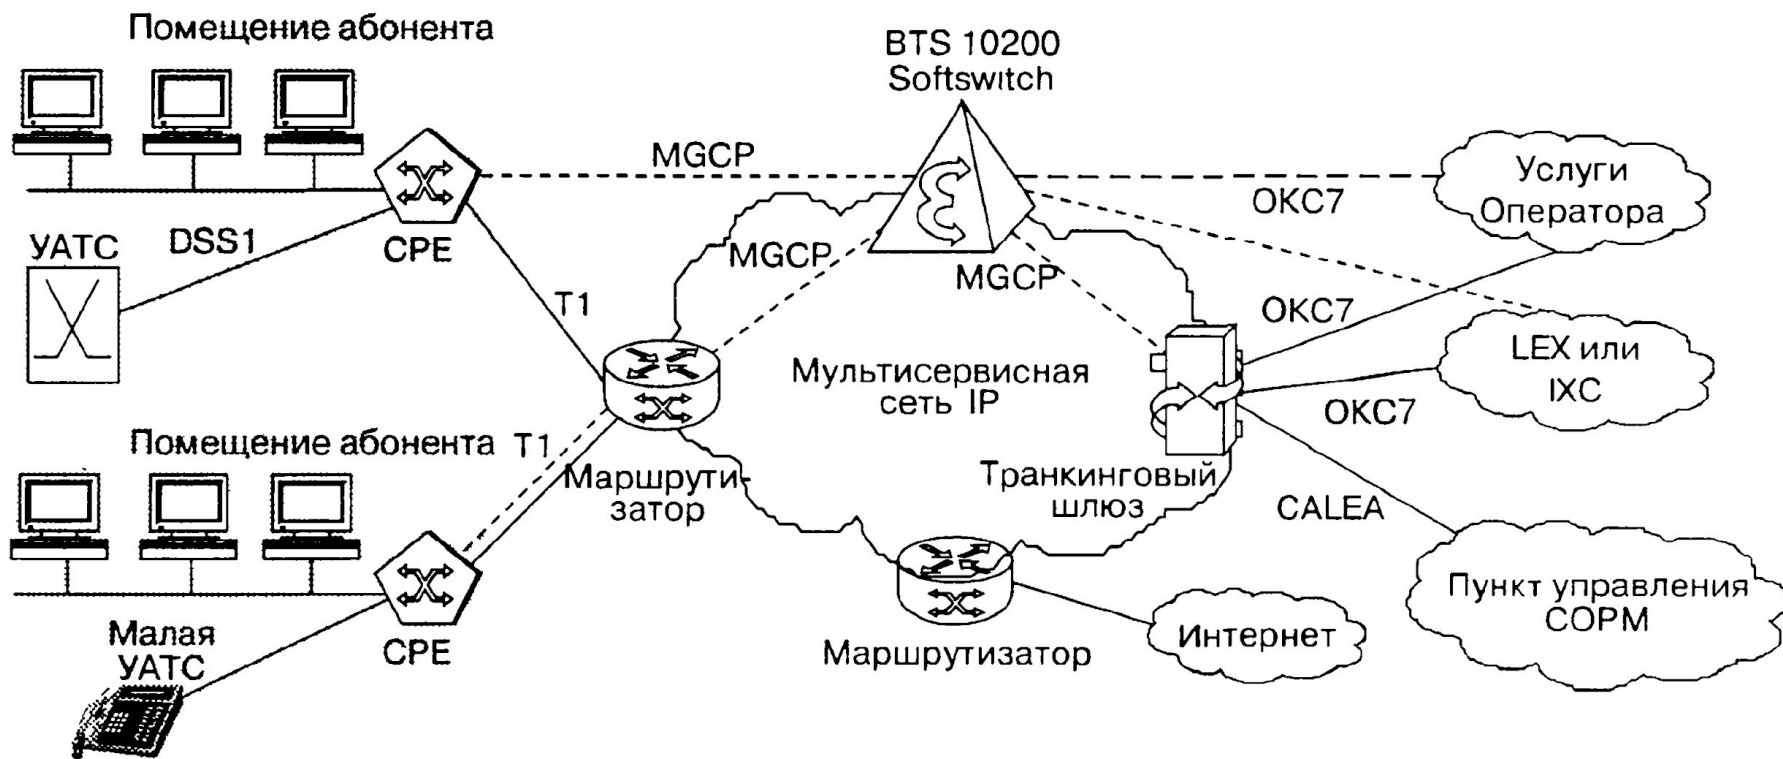

BTS 10200 Softswitch компании Cisco