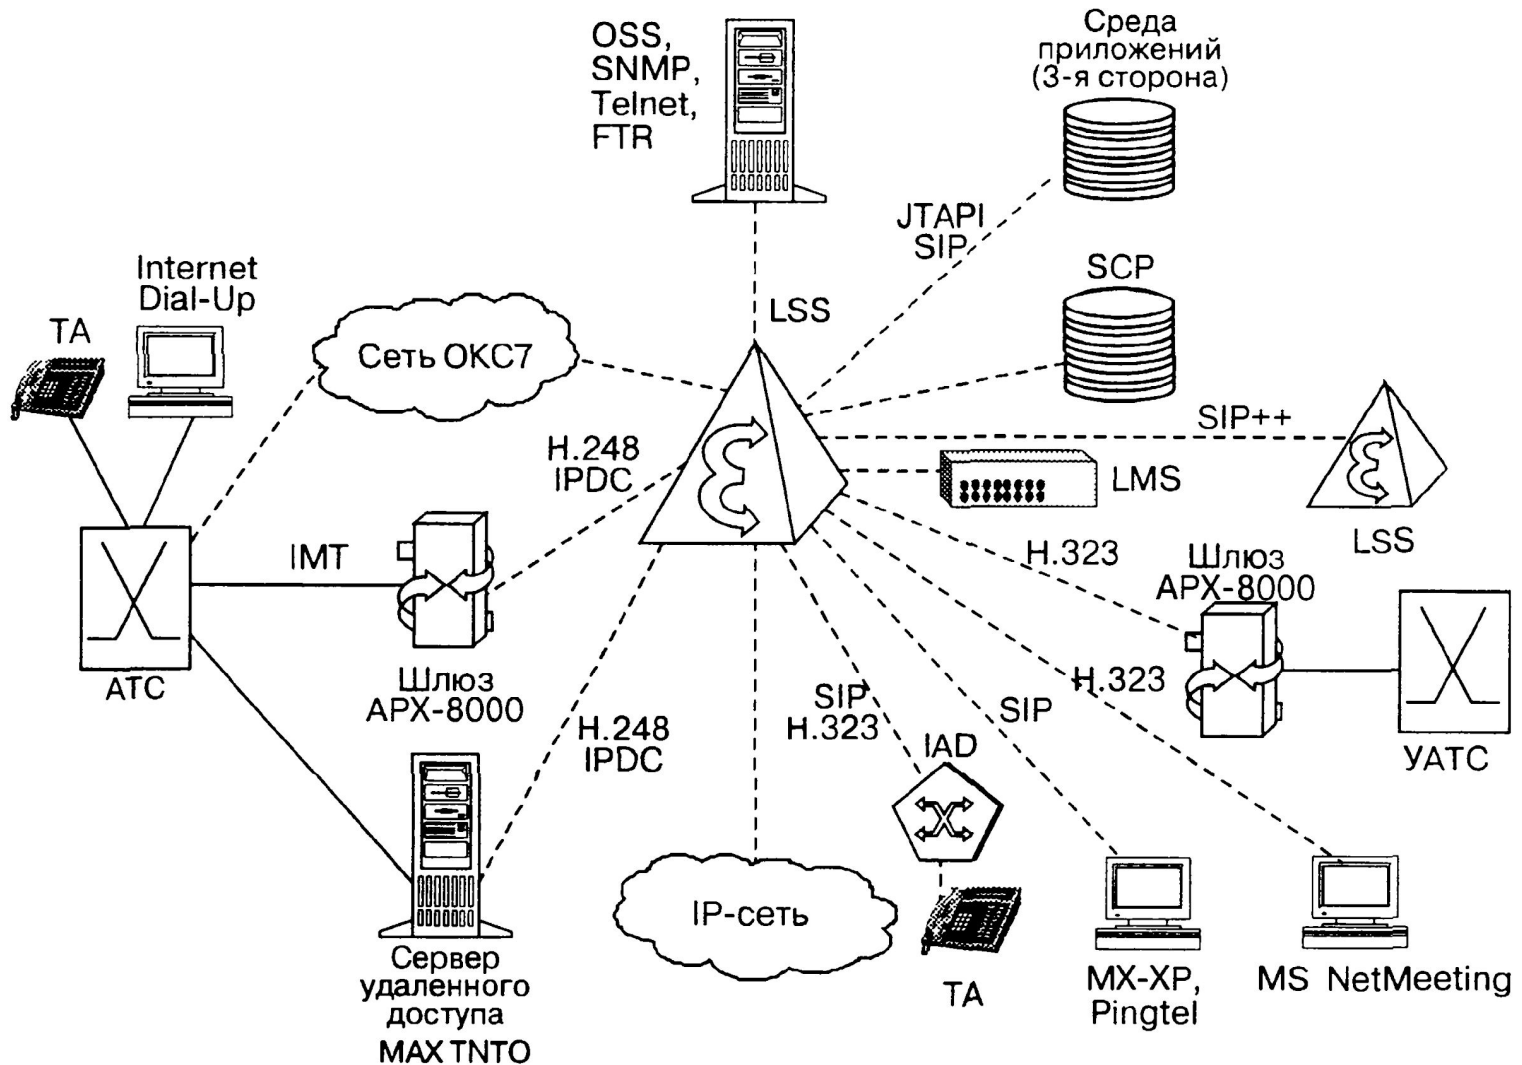

Література: Л.6, гл.6; Л.7 с.279-317

Модель реализации Softswitch

Пример архитектуры NGN

Softswitch LSS компании Lucent

Softswitch ENGINE КОМПАНИИ Ericsson

Softswitch Succession КОМПАНИИ Nortel

Softswitch iMSS компании Italtel

Softswitch MVTС компании Mera

Сравнение оборудования Softswitch

Назва фірми виробника	Lucent Technologies	UTStarcom	Alcatel	Ericsson	Cisco	NetCentrex	НТЦ Протей	RealEst	IpGen
Назва обладнання	Lucent SoftSwitch	MSwitch	Alcatel 5020 SoftSwitch	ENGINE	BTS 10200 SoftSwitch	Call Control Server SoftSwitch	тSSW	RealEst SoftSwitch	Genovation-MSP RFS1000
Країна виробник	США	США	Франція	Швеція	США	США	Росія	Росія	США
Єдиний блок	Так	-	Так	-	Так	Так	-	-	-
Розподілена	-	Так	-	Так	-	-	Так	Так	Так
Н.323	Підтримує	Підтримує	Підтримує	Підтримує	Підтримує	Підтримує	Під тримує	Підтримує	Підтримує
SIP	Підтримує	Підтримує	Підтримує	Підтримує	Підтримує	Підтримує	Підтримує	Підтримує	Підтримує
MGCP	-	Підтримує	Підтримує	-	Підтримує	Підтримує	Підтримує	Розробляється	Підтримує
IPDC	Підтримує	-	Підтримує	-	-	-	Немає даних	-	-
Н.248/ MEGACO	Підтримує	Підтримує	Підтримує	Підтримує	-	-	Підтримує	-	Підтримує
BICC	Підтримує	Підтримує	-	Підтримує	-	-	Підтримує	-	Підтримує
SS7	MTP, ISUP, SCCP, TCAP	ISUP, INAP, TCAP, SCCP	ISUP, TCAP	MTP, ISUP	MTP, SCCP, TCAP, ISUP	ISUP, TCAP	Підтримує	Підтримує	ISUP, TCAP, SCCP, MTP
ISDN	PRI	PRI	-	Підтримує	PRI	PRI	PRI	PRI	Підтримує
SIGTRAN	Підтримує	Підтримує	Підтримує	Підтримує	-	-	-	-	Підтримує
V5	-	Підтримує	-	Підтримує	-	-	Підтримує	-	-
Максимальна абонентська база	Немає даних	10.000.000	Немає даних	Немає даних	Підтримує	Немає даних	Немає даних	Немає даних	Немає даних
Підтримка API	Немає даних	-	Немає	Підтримує	Немає	Підтримує	Підтримує	Підтримує	Підтримує
Кількість варіантів до виходу до ГН	Немає даних	20.000.000	Немає даних	Немає даних	Немає даних	Немає даних	6.000.000	Немає даних	Немає даних
	-	Підтримує	Немає даних	Немає даних	Немає даних	Немає даних	Підтримує	Немає даних	Підтримує