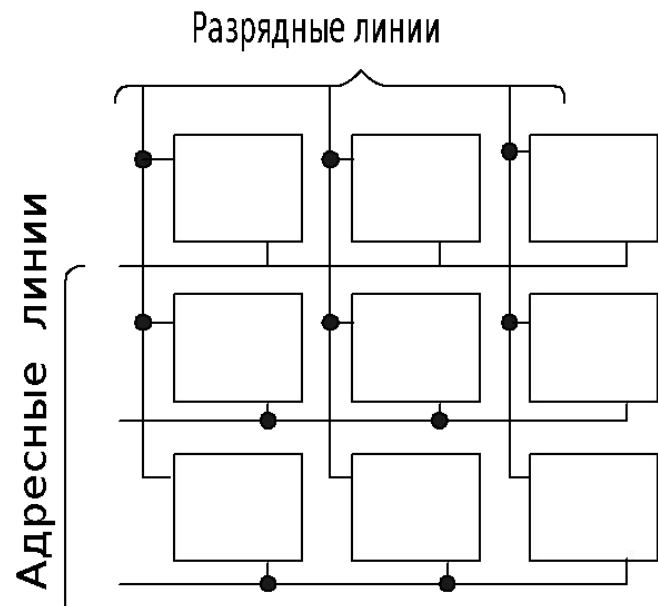

Рис.

Рис.

Рис. 7.4.

Рис. 7.5.

Сектор	Интервал		Интервал	Сектор	Интервал	Сектор	Интервал	Сектор	...	Сектор	Интервал		Интервал	Сектор	Интервал
m	4		1	1	3	2	3	3	..	m	4		1	1	3

574
байта

Идентификатор сектора	Интервал 2	Поле данных
-----------------------	------------	-------------

Адресный маркер	Номер дорожки	Номер головки	Номер сектора	Длина сектора	Контрольные байты
-----------------	---------------	---------------	---------------	---------------	-------------------

12 байт '00'
3 байта 'A1'
1 байт 'FE'

1 байт 2 байт 3 байт 4 байт 5, 6 байт

Маркер данных	Данные	Контрольные байты
---------------	--------	-------------------

12 байтов '00' 512 байт

3 байта 'A1' Циклический контроль

1 байт 'FE' контроль

или 'F8' 2 байта