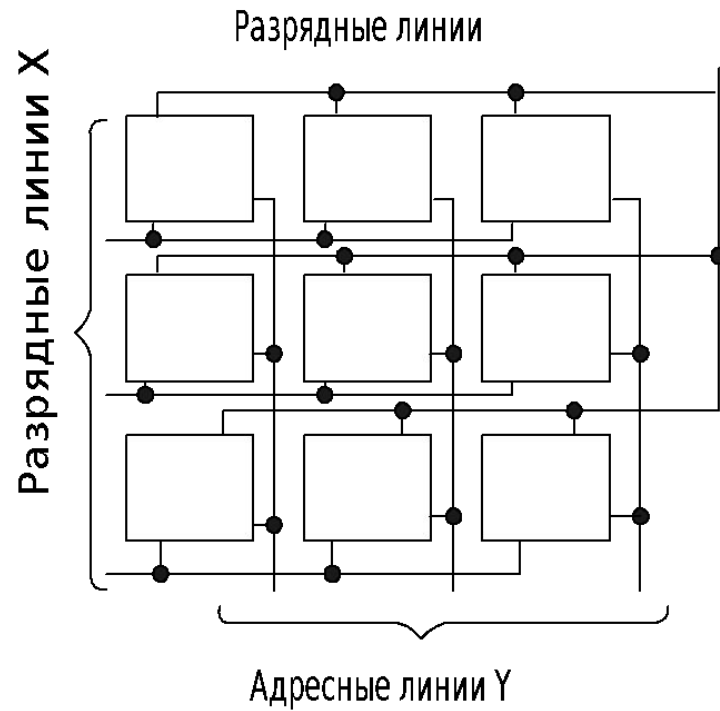

Рис.

Рис.

Рис. 7.4.

Рис. 7.5.

Сектор	Интервал		Интервал	Сектор	Интервал	Сектор	Интервал	Сектор	...	Сектор	Интервал		Интервал	Сектор	Интервал
m	4		1	1	3	2	3	3	..	m	4		1	1	3

574
байта

Идентификатор сектора	Интервал 2	Поле данных
-----------------------	------------	-------------

Адресный маркер	Номер дорожки	Номер головки	Номер сектора	Длина сектора	Контрольные байты
-----------------	---------------	---------------	---------------	---------------	-------------------

12 байт '00'
3 байта 'A1'
1 байт 'FE'

1 байт 2 байт 3 байт 4 байт 5, 6 байт

Маркер данных	Данные	Контрольные байты
---------------	--------	-------------------

12 байтов '00' 512 байт

3 байта 'A1' Циклический контроль

1 байт 'FE' контроль

или 'F8' 2 байта