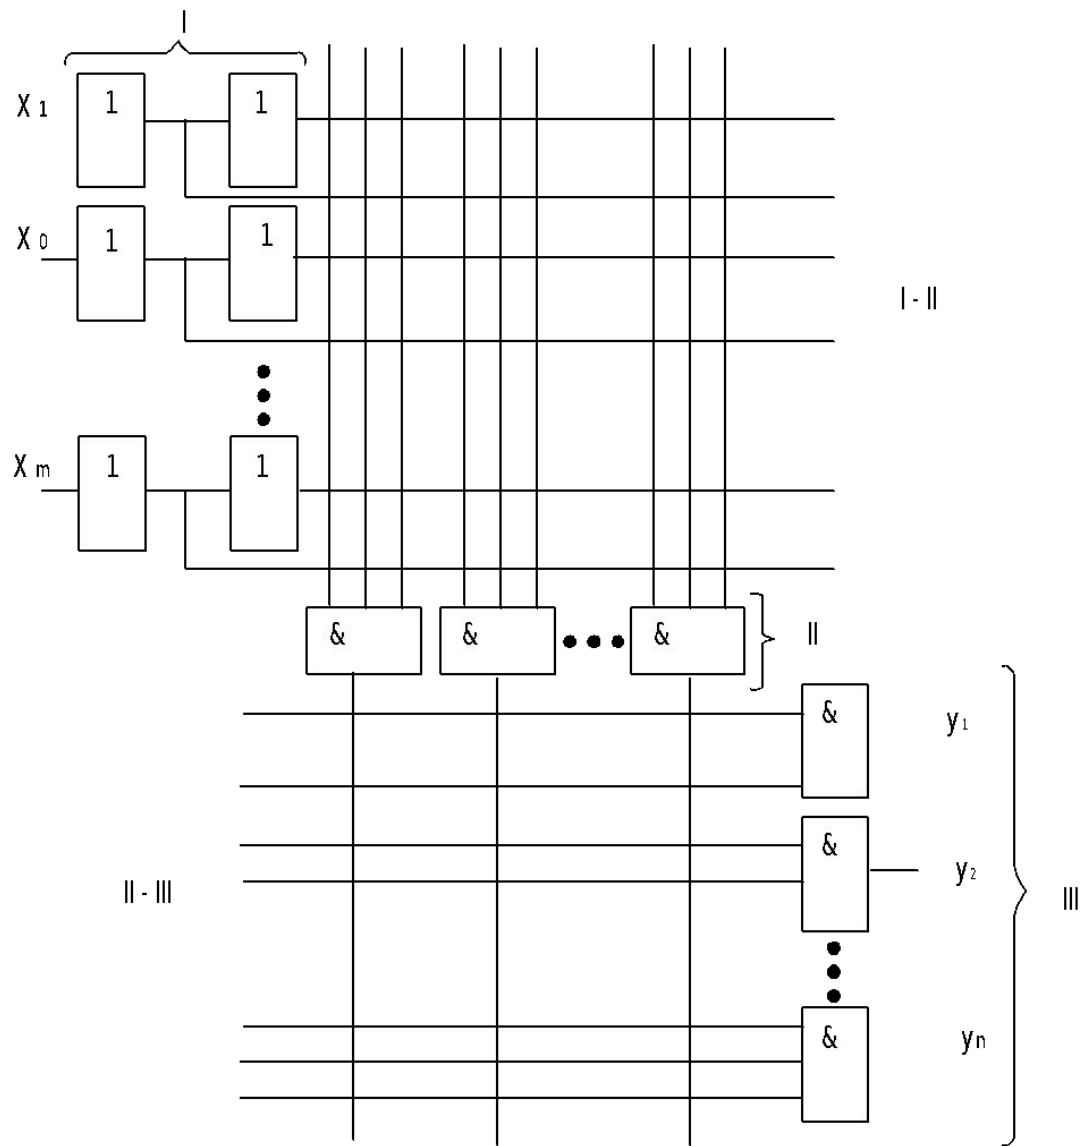

Рис.

Рис.

Рис. 7.4.

Рис. 7.5.

Сектор	Интервал		Интервал	Сектор	Интервал	Сектор	Интервал	Сектор	...	Сектор	Интервал		Интервал	Сектор	Интервал
m	4		1	1	3	2	3	3	..	m	4		1	1	3

574
байта

Идентификатор сектора	Интервал 2	Поле данных
-----------------------	------------	-------------

Адресный маркер	Номер дорожки	Номер головки	Номер сектора	Длина сектора	Контрольные байты
-----------------	---------------	---------------	---------------	---------------	-------------------

12 байт '00'
3 байта 'A1'
1 байт 'FE'

1 байт 2 байт 3 байт 4 байт 5, 6 байт

Маркер данных	Данные	Контрольные байты
---------------	--------	-------------------

12 байтов '00' 512 байт

3 байта 'A1' Циклический контроль

1 байт 'FE' контроль

или 'F8' 2 байта