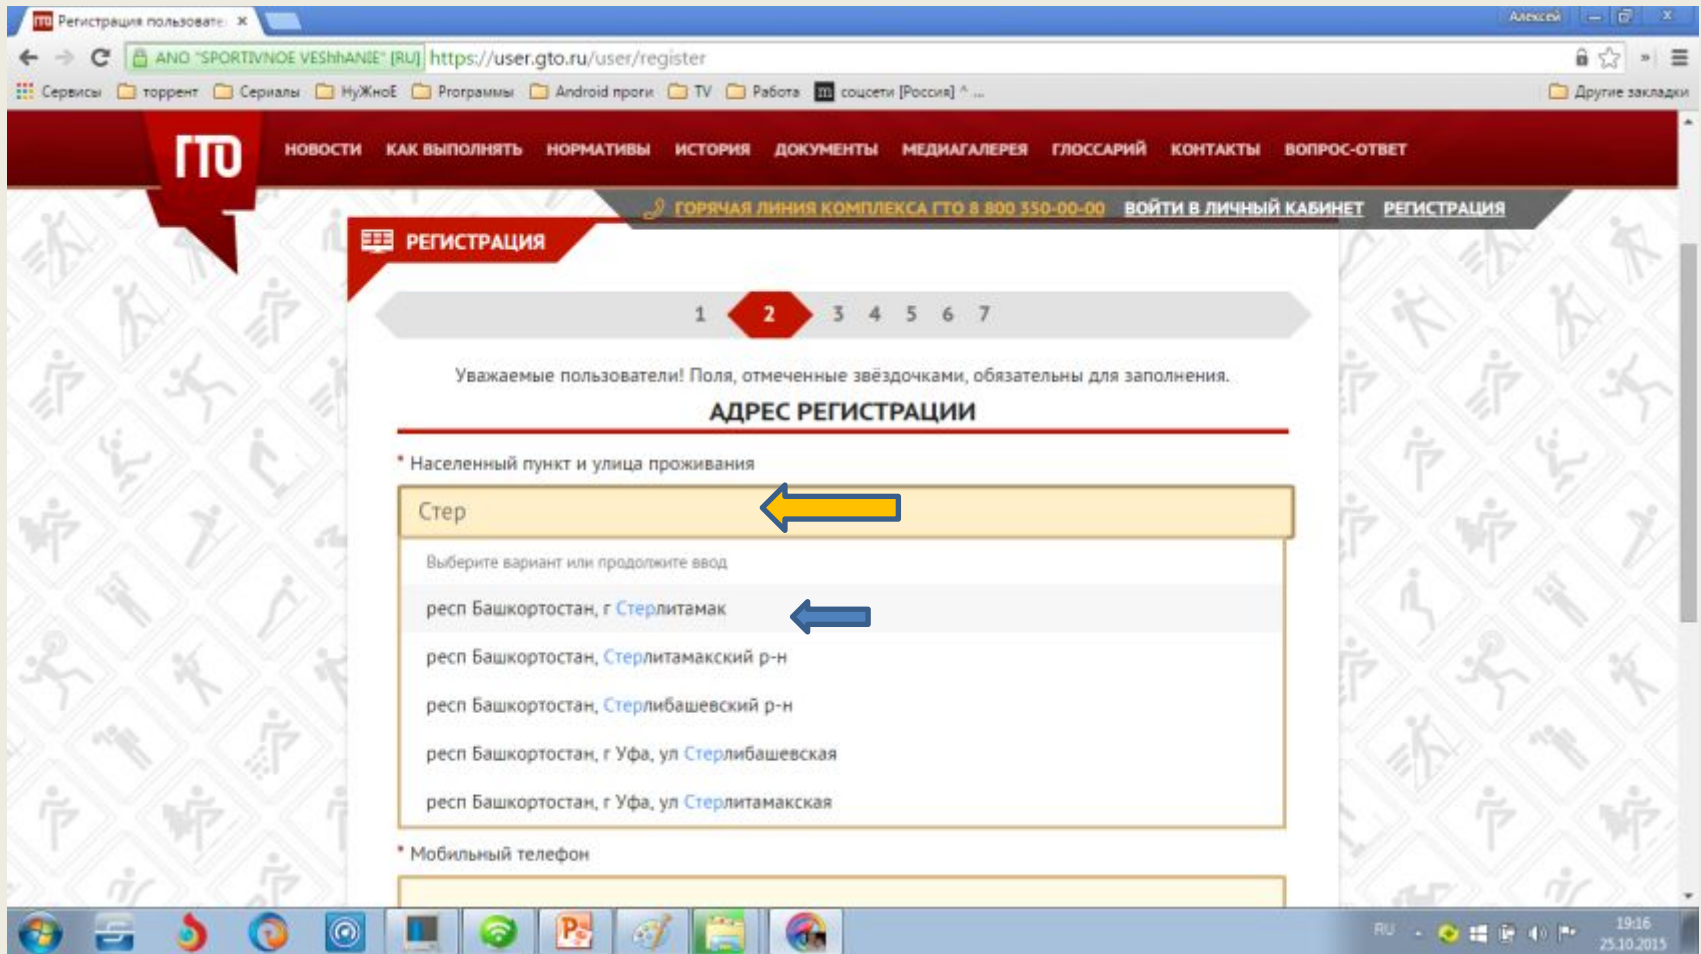

Переходим на страницу АДРЕС РЕГИСТРАЦИИ. В поле населённый пункт начинаем выбирать СТЕР и в выпадающем окне появляется респ Башкортостан , г Стерлитамак жмём и вставляем в строку