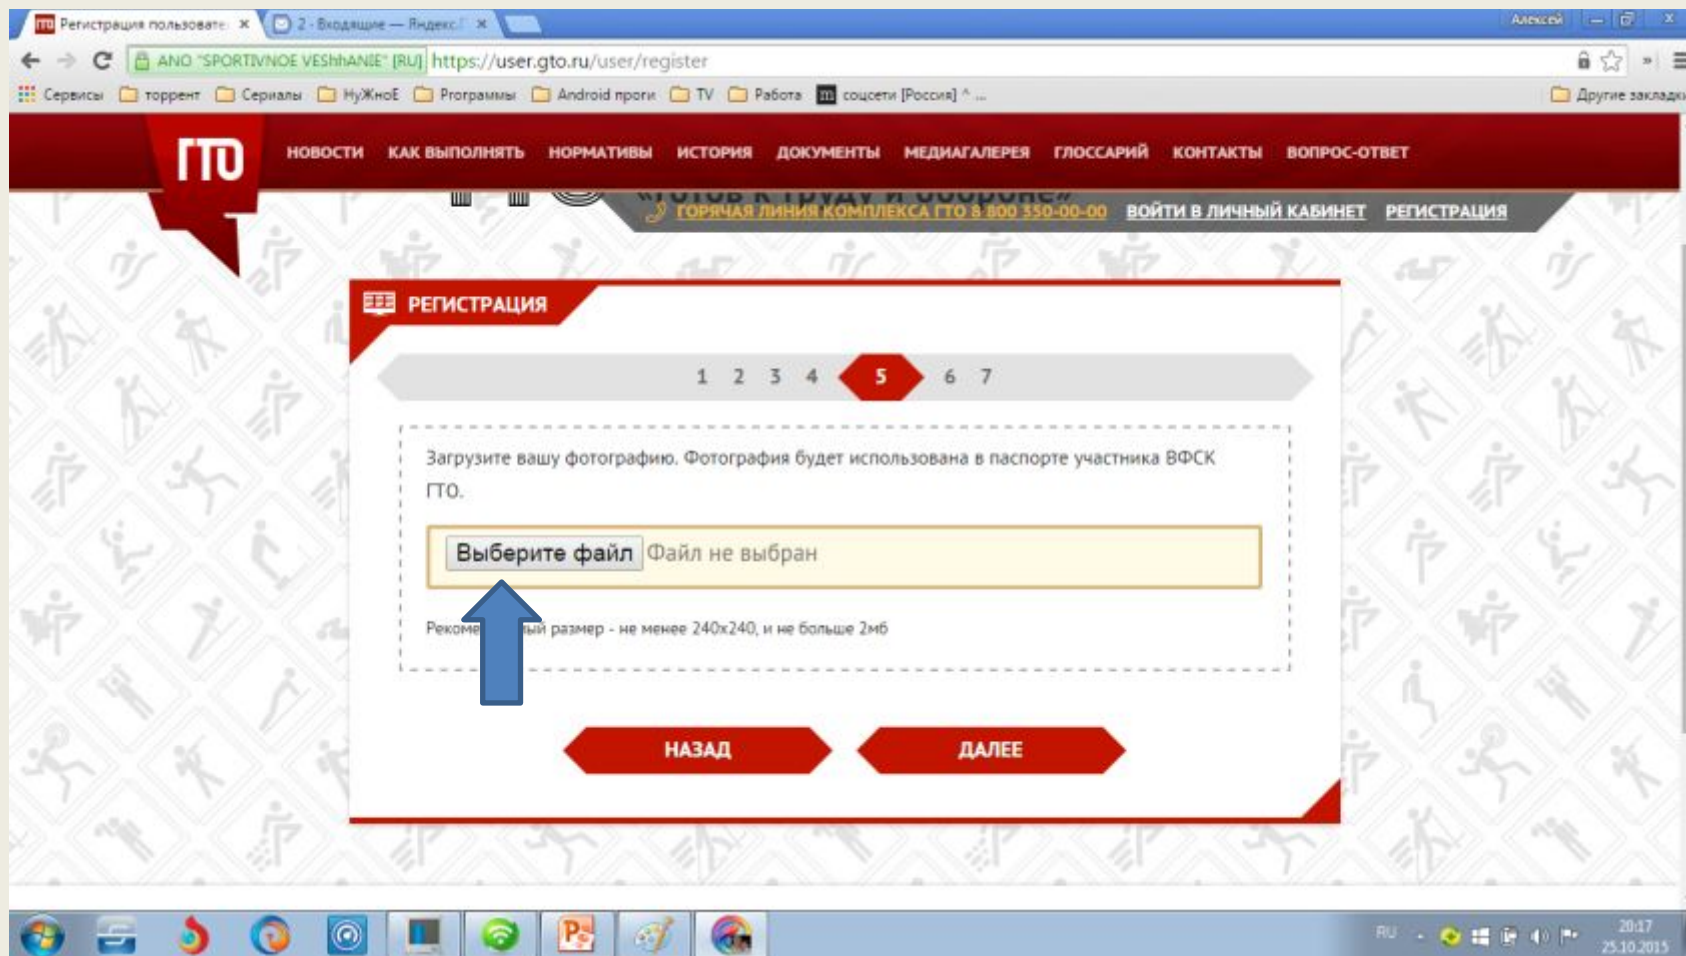

На этой странице можно выбрать фотографию учащегося и вставить на страницу, многие пропускают это и жмут ДАЛЕЕ

и вставить на