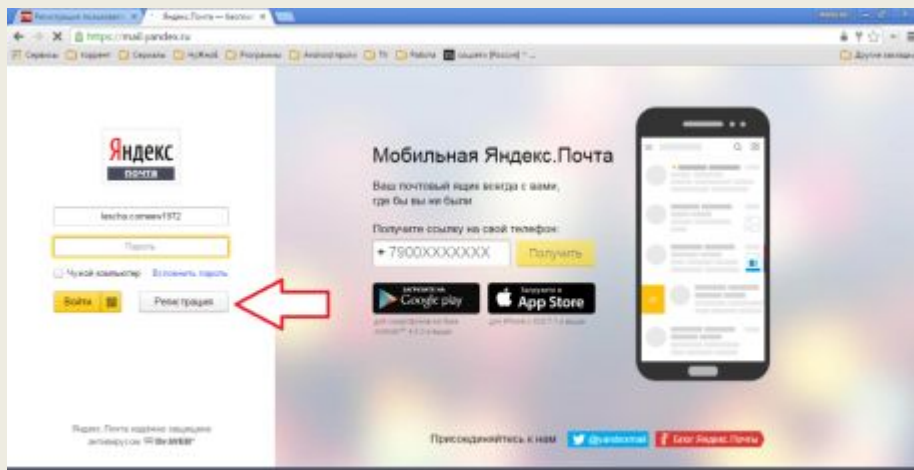

Дальше нам необходима электронная почта регистрируемого (или родителя), это можно сделать на сайте <https://mail.yandex.ru/> или <https://mail.ru/?from=logout>