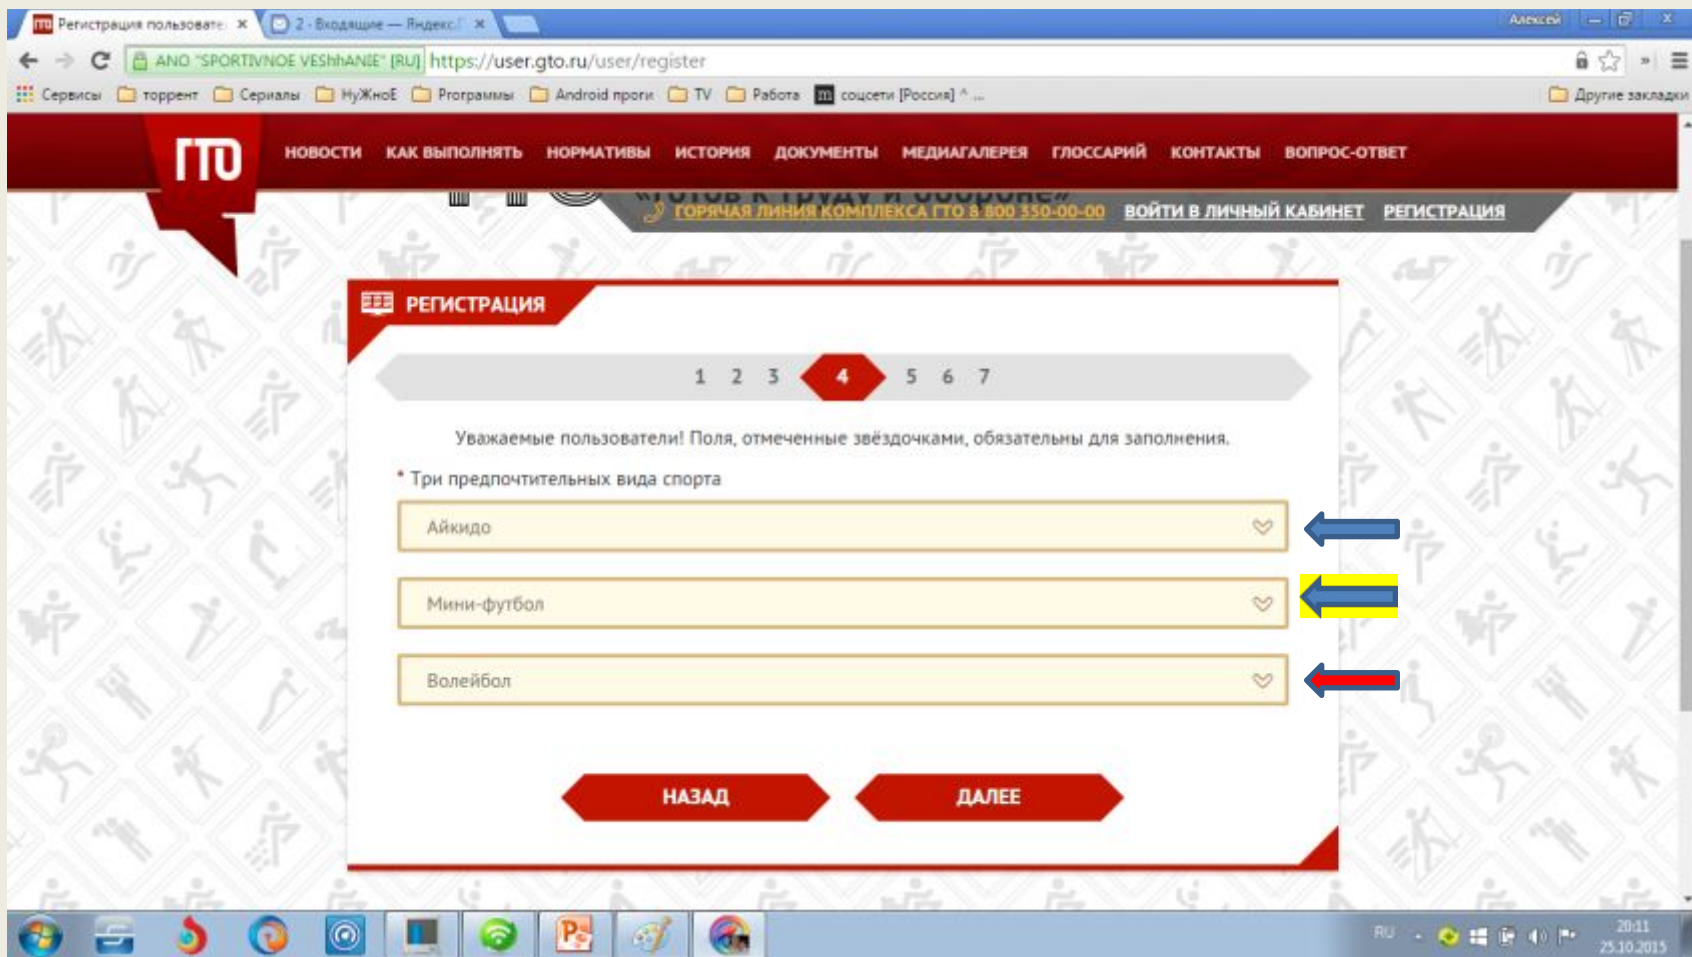

Здесь учащийся называет три вида спорта каким он отдаёт предпочтение-нажимая на строки состояния и переходим на следующую страницу нажимая ДАЛЕЕ