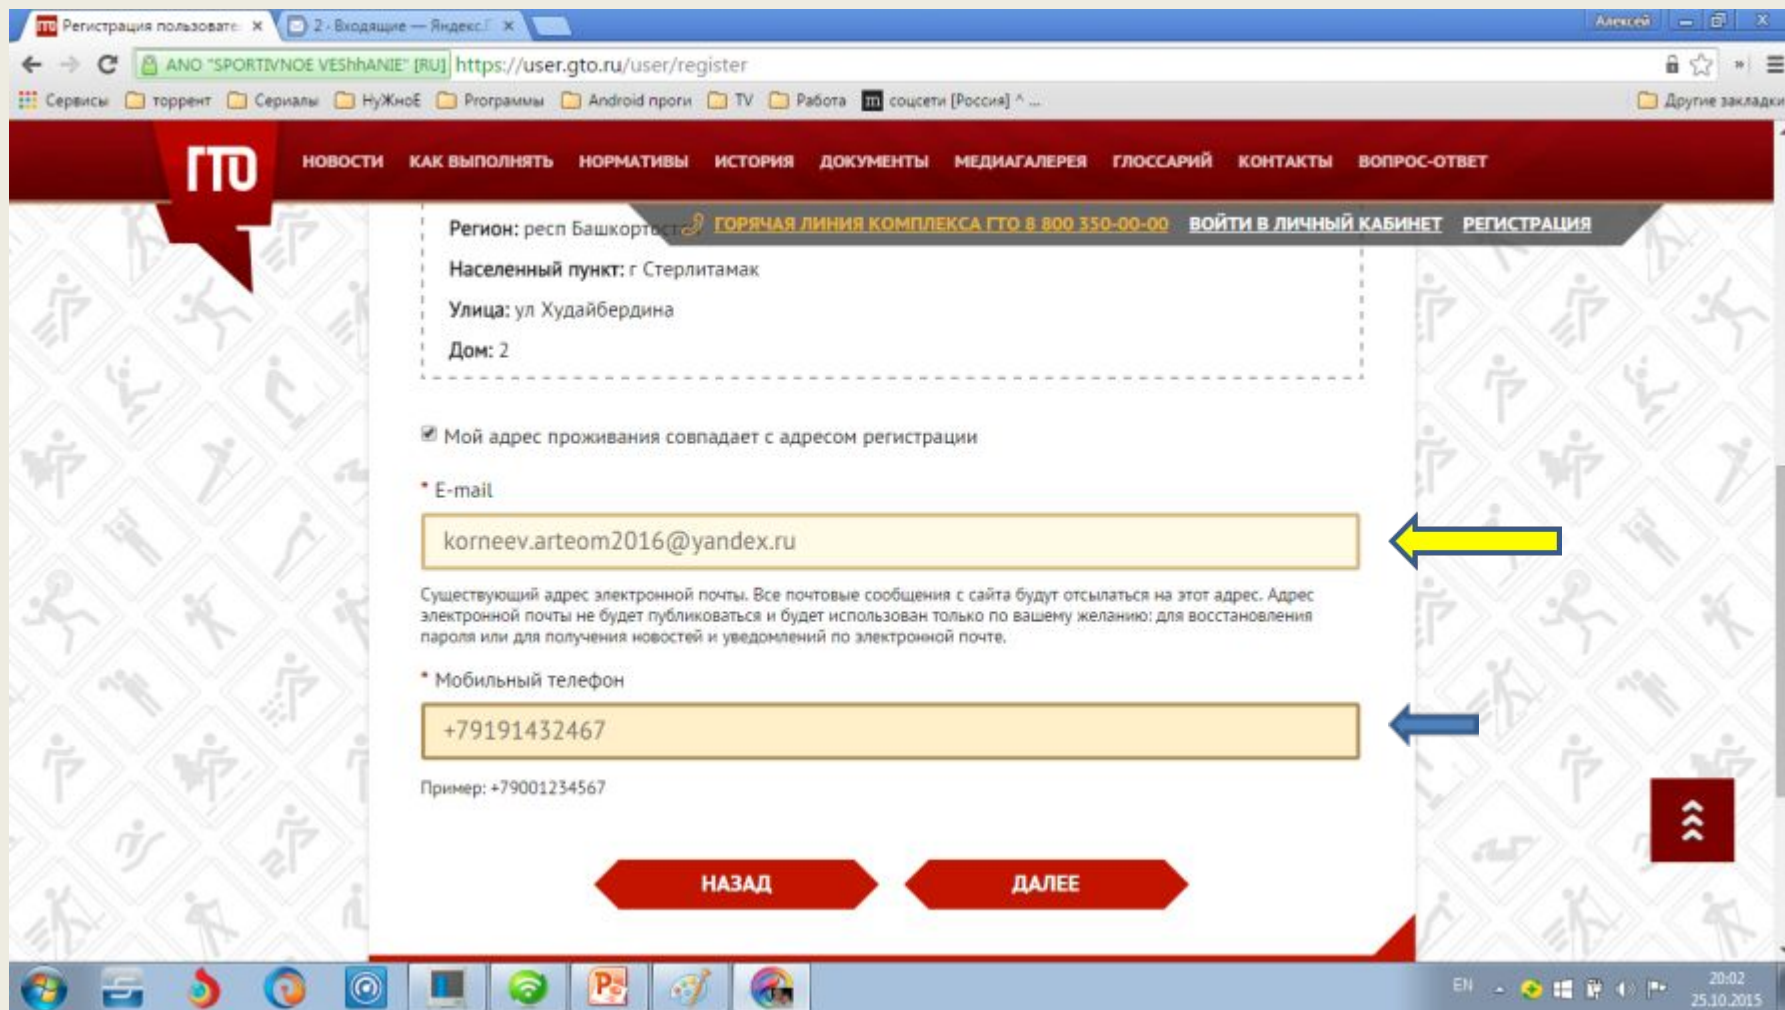

На этой страничке выбираем информацию об образовании  и информацию о трудоустройстве  учащегося и переходим на следующую страницу нажимая ДАЛЕЕ

The screenshot shows a web browser window with the URL <https://user.gto.ru/user/register>. The page features a red header with the GTO logo and navigation links. The main content area is titled "РЕГИСТРАЦИЯ" and includes a progress indicator with steps 1 through 7, where step 3 is highlighted. Below the progress indicator, there is a message: "Уважаемые пользователи! Поля, отмеченные звёздочками, обязательны для заполнения." Two dropdown menus are visible: "Информация об образовании" with the selected option "Учащийся общеобразовательного учреждения" (indicated by a yellow arrow), and "Информация о трудоустройстве" with the selected option "учащийся" (indicated by a blue arrow). At the bottom of the form, there are two red buttons: "НАЗАД" and "ДАЛЕЕ". The Windows taskbar at the bottom shows the system tray with the date and time: 20:04, 25.10.2015.