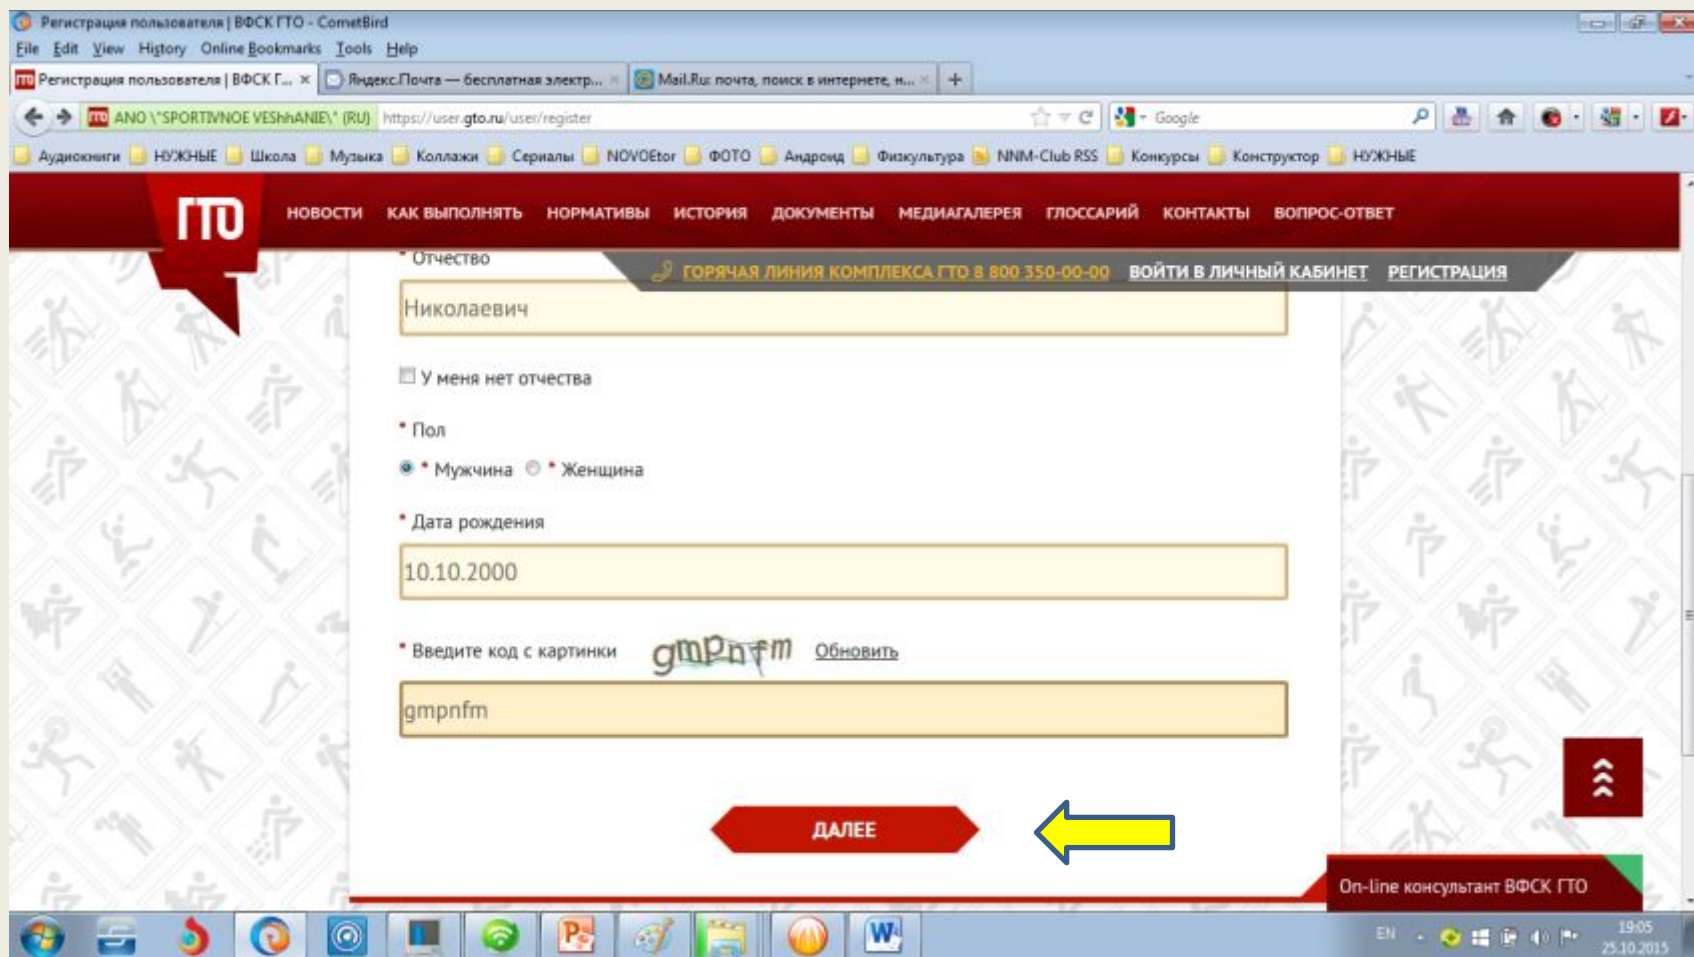

СТАНЬТЕ УЧАСТНИКОМ ДВИЖЕНИЯ!

Он-лайн консультант ВФСК ГТО

Начинаем заполнять свои данные ( кто регистрируется, в нашем случае это ученик)

The screenshot shows a web browser window with the URL <https://user.gto.ru/user/register>. The page is titled "РЕГИСТРАЦИЯ" (Registration) and features a progress bar with steps 1 through 7, where step 1 is highlighted. Below the progress bar, there is a message: "Уважаемые пользователи! Поля, отмеченные звёздочками, обязательны для заполнения." (Respected users! Fields marked with asterisks are mandatory for completion). The registration form includes the following fields:

- Фамилия** (Surname): Корнеев
- Имя** (Name): Артем
- Отчество** (Patronymic): Николаевич
- У меня нет отчества (I do not have a patronymic)
- Пол** (Gender): (partially visible)

The website header includes the GTO logo and navigation links: [НОВОСТИ](#), [КАК ВЫПОЛНЯТЬ](#), [НОРМАТИВЫ](#), [ИСТОРИЯ](#), [ДОКУМЕНТЫ](#), [МЕДИАГАЛЕРЕЯ](#), [ГЛОССАРИЙ](#), [КОНТАКТЫ](#), [ВОПРОС-ОТВЕТ](#). A secondary navigation bar contains: [ГОРЯЧАЯ ЛИНИЯ КОМПЛЕКСА ГТО В 800 350-00-00](#), [ВОЙТИ В ЛИЧНЫЙ КАБИНЕТ](#), and [РЕГИСТРАЦИЯ](#). The bottom right corner features a red button for "Он-лайн консультант ВФСК ГТО" (Online consultant of the GTO complex). The Windows taskbar at the bottom shows the system clock as 19:05 on 25.10.2015.

Продолжаем регистрацию и заполняем все строки – указывая Фамилию Имя Отчество (учащегося), пол ребёнка, дату рождения и затем вводим код с картинки). После выполнения всех операций нажимаем **ДАЛЕЕ** ←