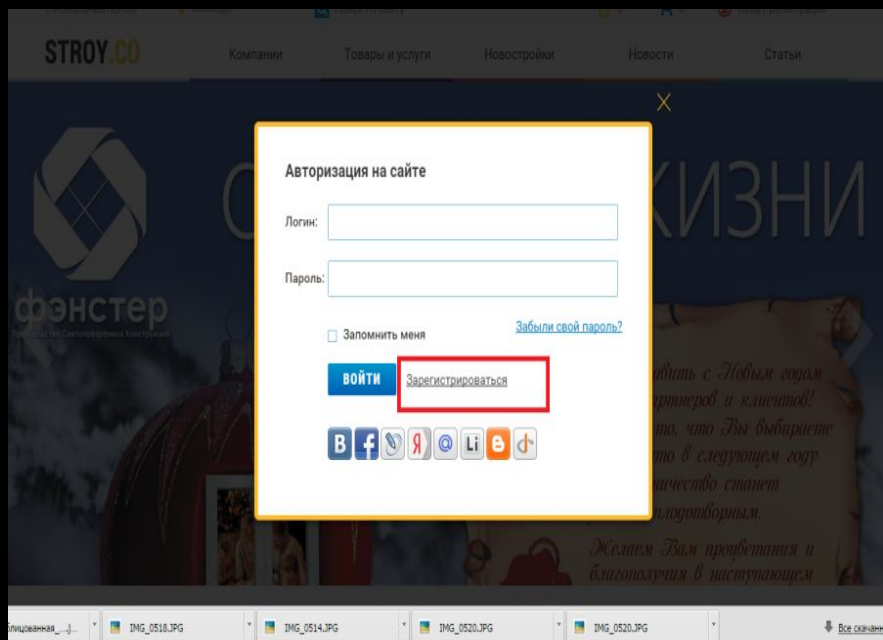

У ВАС ПОЯВИТСЯ ОКНО С РЕГИСТРАЦИЕЙ

1. Нажмите кнопку «зарегистрироваться»

2. Выберите «продавец»