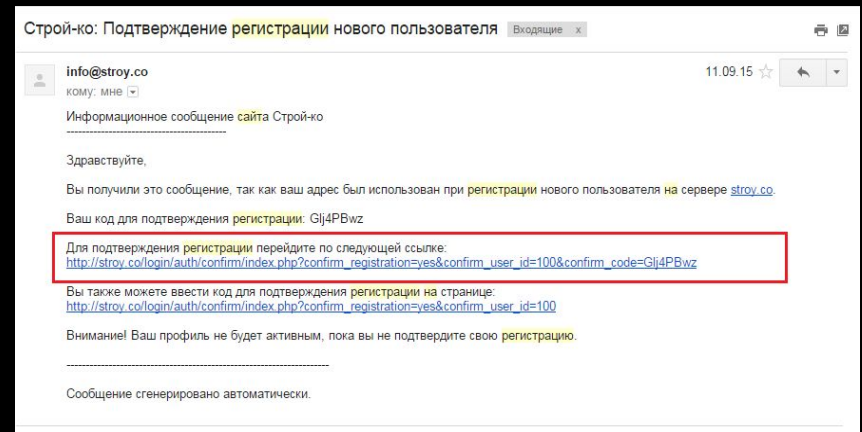

Защита от автоматической регистрации

Введите слово на картинке: *

NRJTM

ЗАРЕГИСТРИРОВАТЬСЯ

Нажав кнопку "Зарегистрироваться" Вы подтверждаете, что прочли и согласились с пользовательским соглашением и политикой конфиденциальности портала Stroy.co

Пароль должен быть не менее 6 символов длиной.

* Поля, обязательные для заполнения.

ЕСЛИ ВСЕ ПОЛЯ ЗАПОЛНЕНЫ ВЕРНО, ТО:

Регистрация прошла успешно!

Зайдите на почту, которую указывали при регистрации и посмотрите новое сообщение

Завершите регистрацию, пройдя по ссылке из письма.

Все, вы в личном кабинете! МОЛОДЦЫ!

ТАК ДОЛЖЕН СЕЙЧАС ВЫГЛЯДЕТЬ ВАШ ЛИЧНЫЙ КАБИНЕТ (НЕКОТОРЫЕ ПОЯСНЕНИЯ К НЕМУ)

STROY.CO

ООО "СТРОЙКО"

Россия, Вологодская область, Вологда