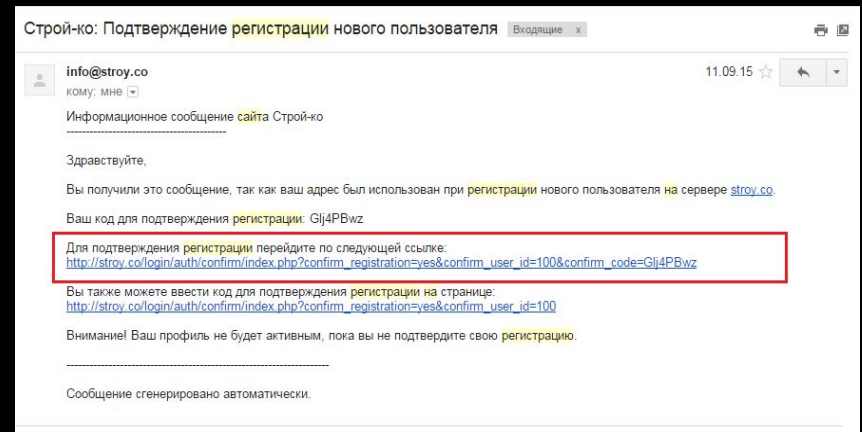

Защита от автоматической регистрации

Введите слово на картинке: *

NRJTM

ЗАРЕГИСТРИРОВАТЬСЯ

Нажав кнопку "Зарегистрироваться" Вы подтверждаете, что прочли и согласились с пользовательским соглашением и политикой конфиденциальности портала Stroy.co

Пароль должен быть не менее 6 символов длиной.

* Поля, обязательные для заполнения.

ЕСЛИ ВСЕ ПОЛЯ ЗАПОЛНЕНЫ ВЕРНО, ТО:

Регистрация прошла успешно!

Зайдите на почту, которую указывали при регистрации и посмотрите новое сообщение

Завершите регистрацию, пройдя по ссылке из письма.

Все, вы в личном кабинете! МОЛОДЦЫ

ТАК ДОЛЖЕН СЕЙЧАС ВЫГЛЯДЕТЬ ВАШ ЛИЧНЫЙ КАБИНЕТ (НЕКОТОРЫЕ ПОЯСНЕНИЯ К НЕМУ)

STROY.CO

ООО "СТРОЙКО": КУПИТЬ PRO

Россия, Вологодская область, Вологда