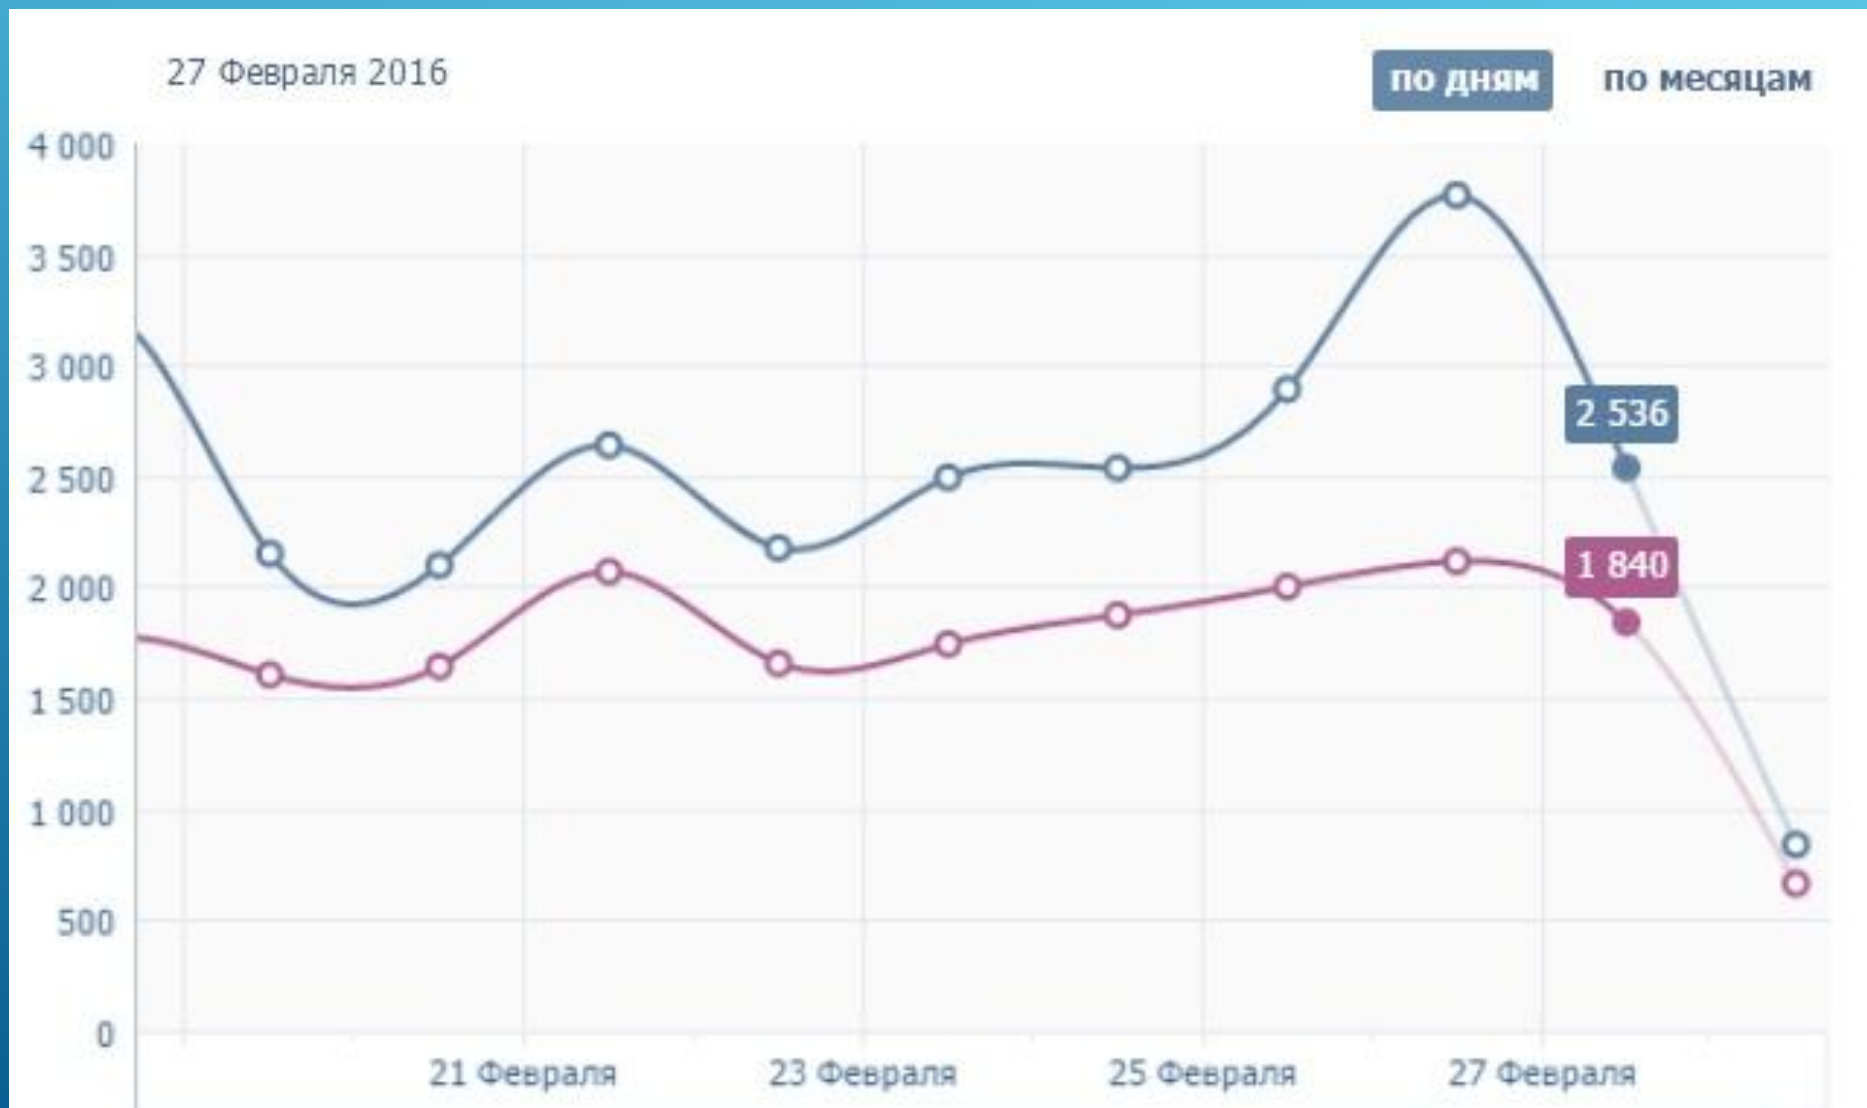

Статистика: