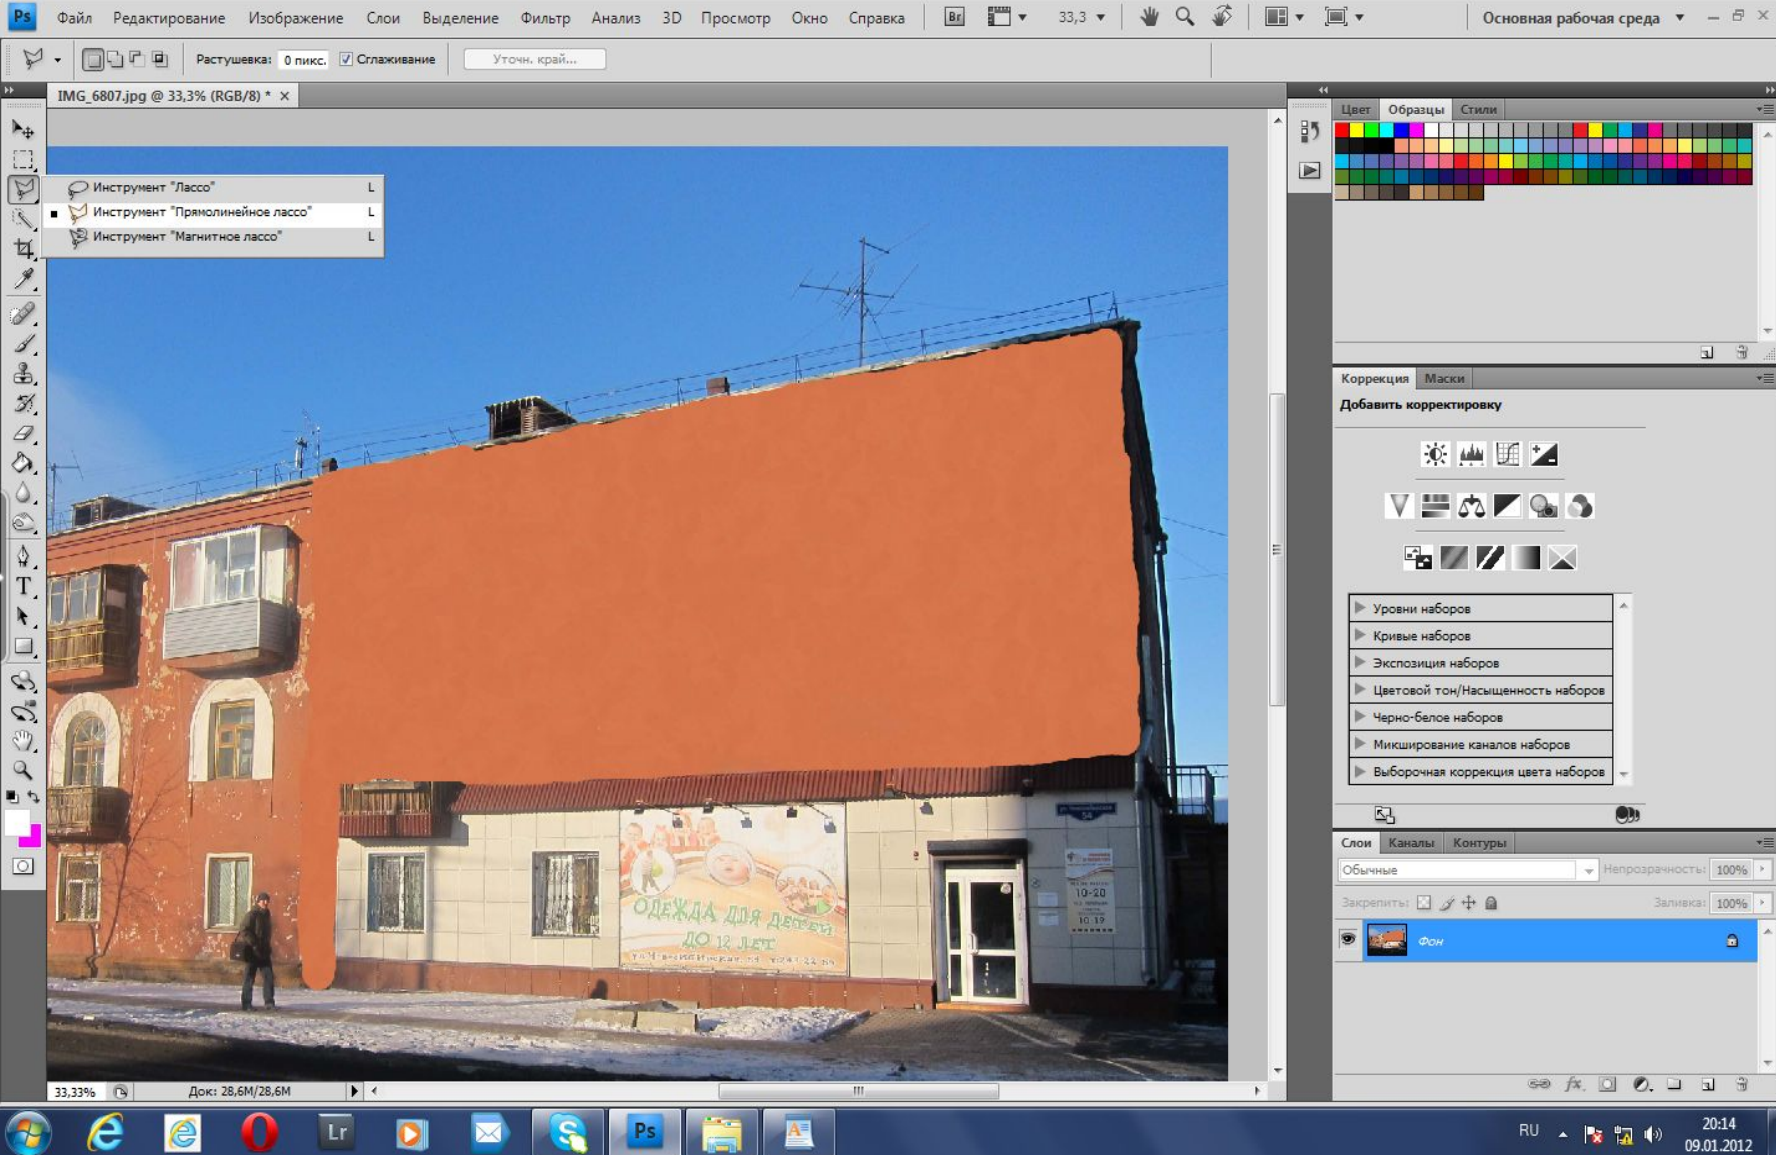

Первоначальная фотография фасада

Удаление лишнего

С помощью инструментов ретуши убрала окна, замазала неровности.