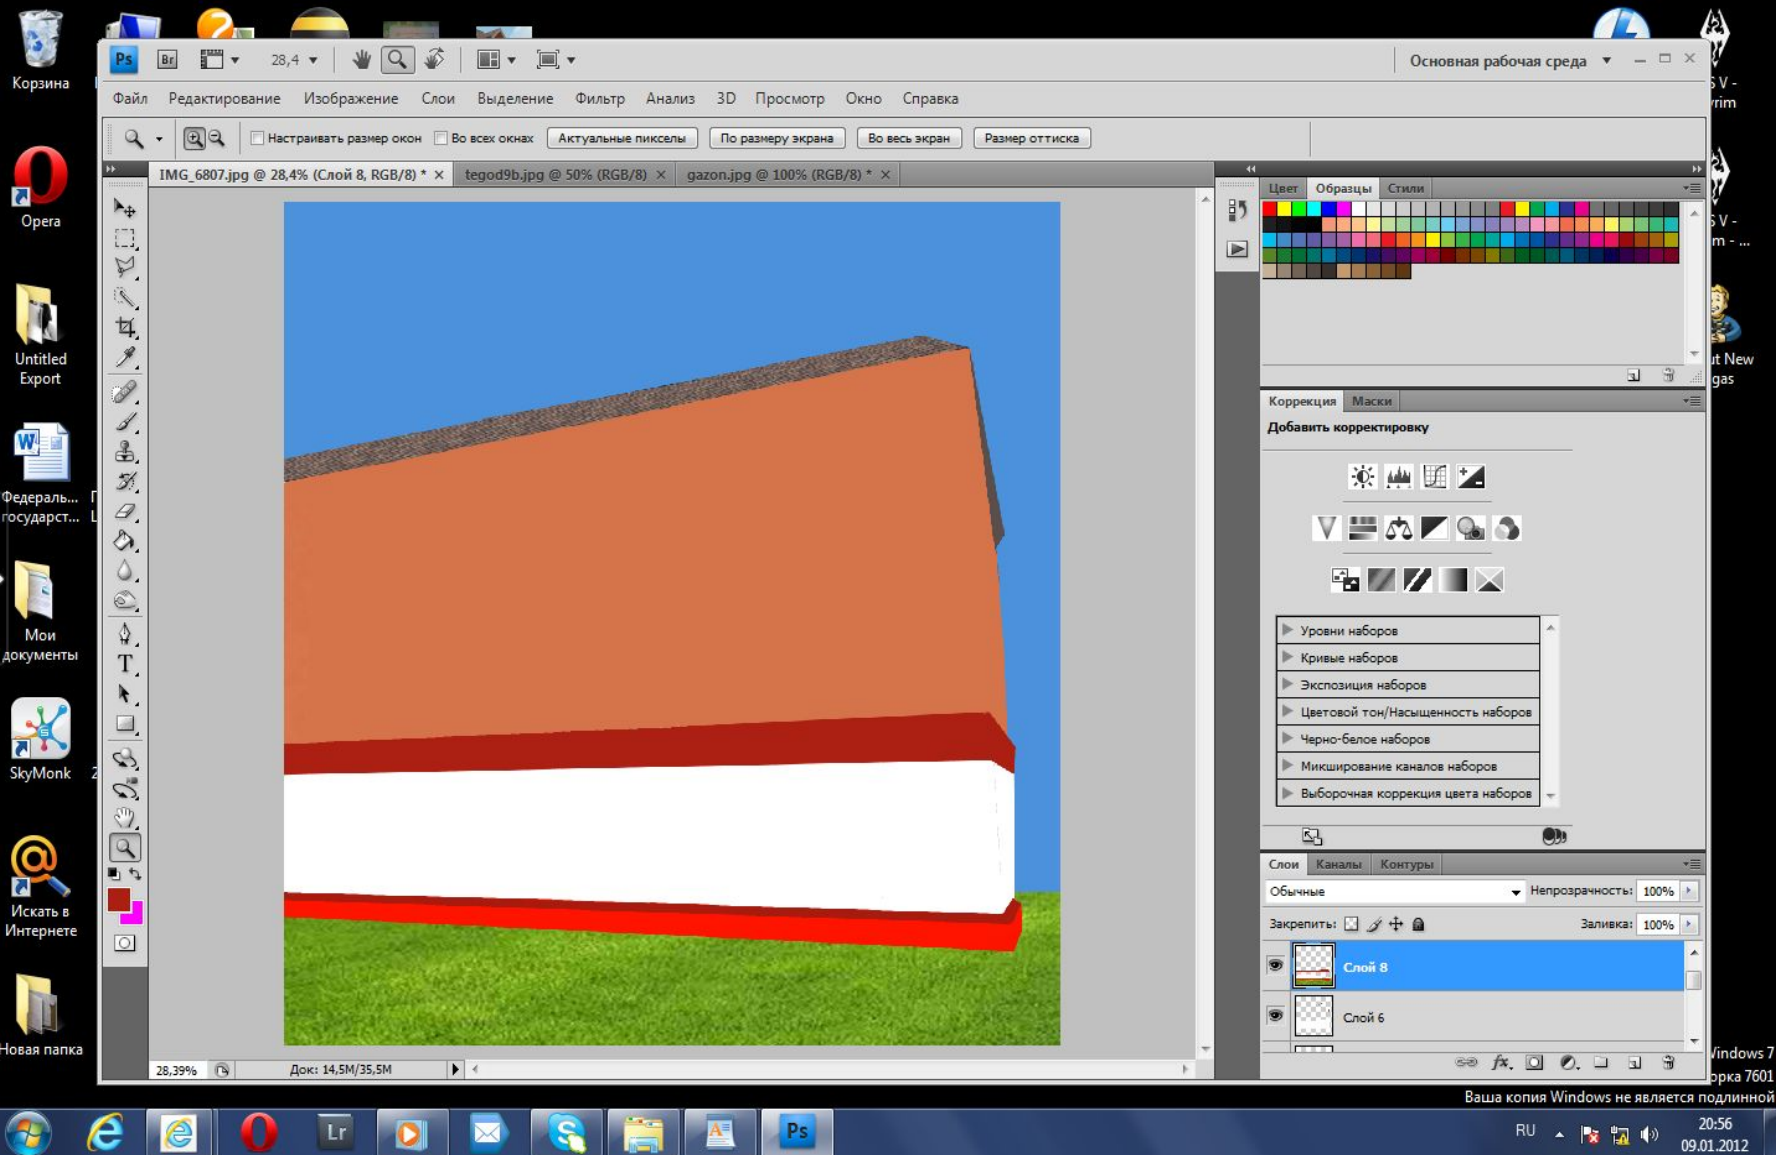

# Реконструкция фасада здания

Выполнил ст. гр. АФ 11-12  
Дорофеева Кристина

Первоначальная фотография фасада

## Удаление лишнего

С помощью инструментов ретуши убрала окна, замазала неровности.

## Построение крыши

Изменила вид крыши используя трансформацию.

## Покраска фасада

С помощью инструмента «прямоугольная область» выделила нужную область и залила ее нужным цветом. Немного уменьшила непрозрачность и резинкой стерла лишнее.