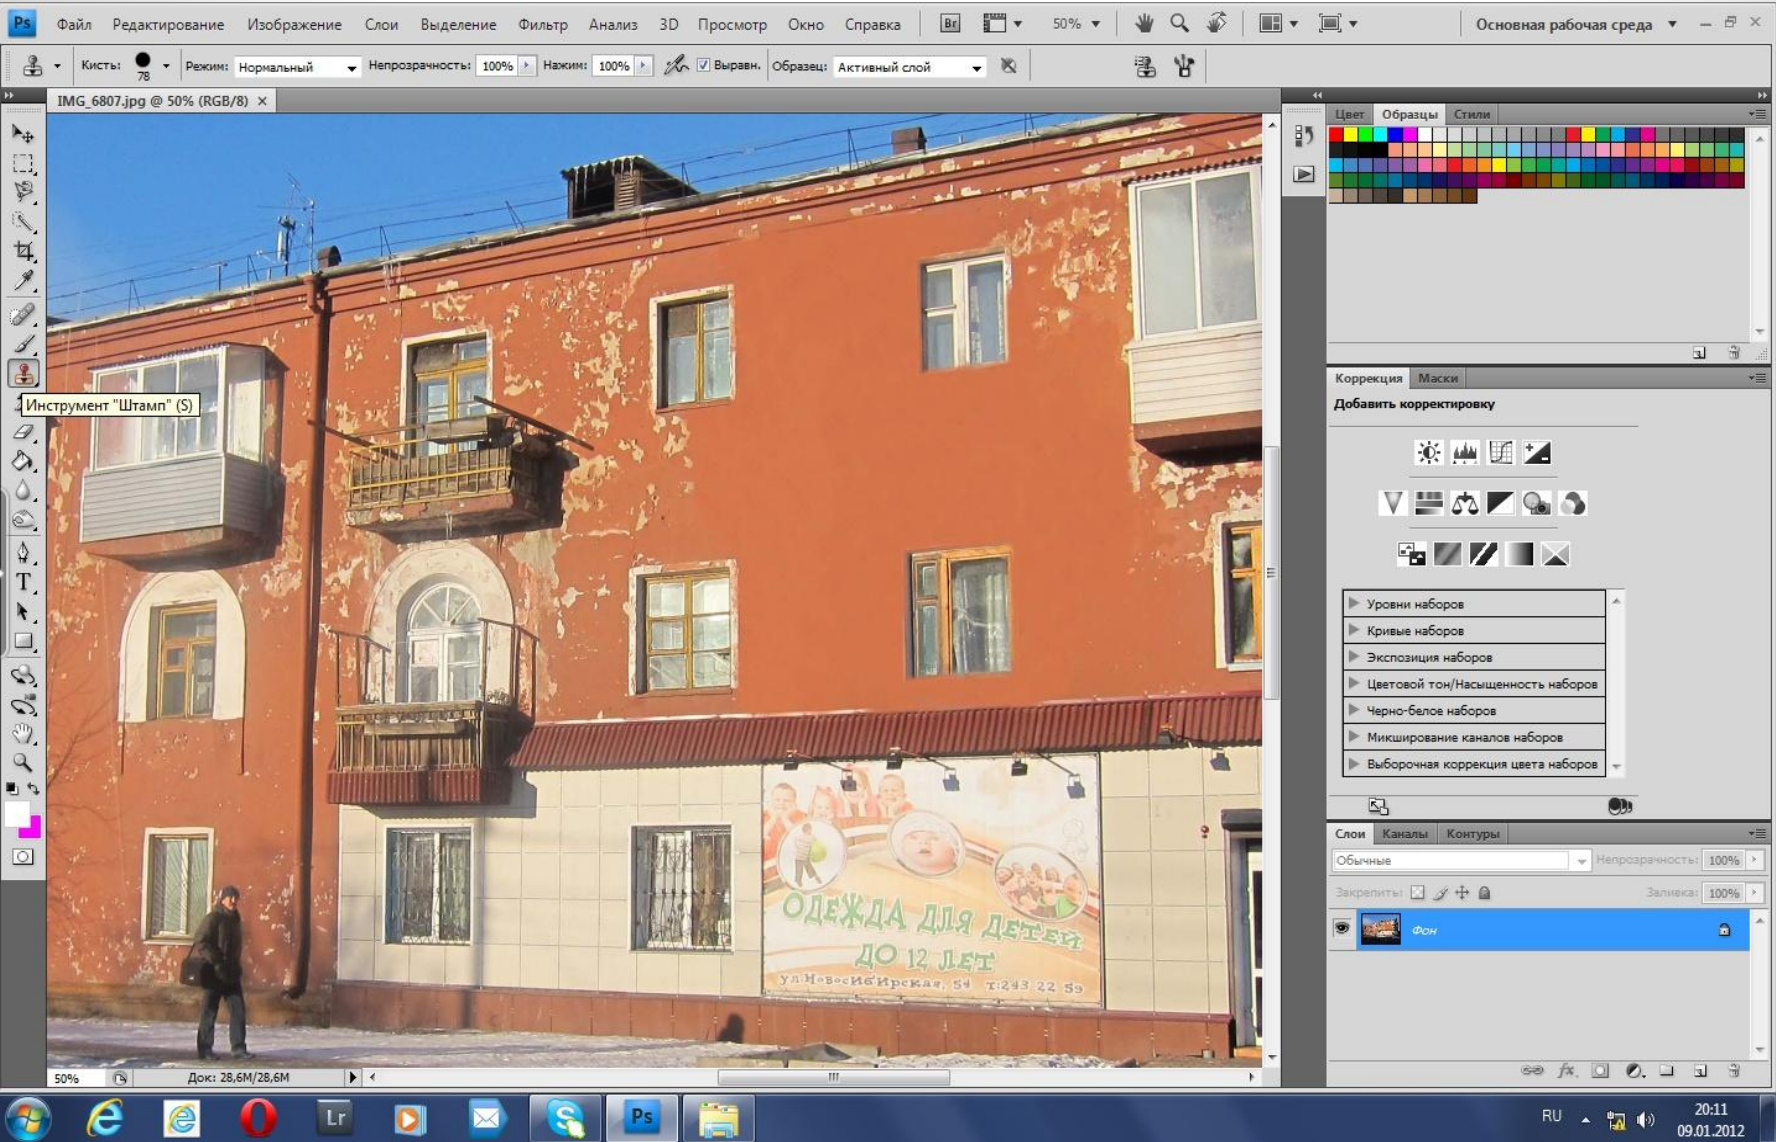

ИАиД СФУ

Кафедра геометрического моделирования и компьютерной
графики

Реконструкция фасада здания

Выполнил ст. гр. АФ 11-12
Дорофеева Кристина

Первоначальная фотография фасада

Удаление лишнего

С помощью инструментов ретуши убрала окна, замазала неровности.

Построение крыши

Изменила вид крыши используя трансформацию.

Сделала фото меньше

С помощью инструмента рамка, так как больше половины фотографии нам не понадобится

Покраска фасада

С помощью инструмента «прямоугольная область» выделила нужную область и залила ее нужным цветом. Немного уменьшила непрозрачность и резинкой стерла лишнее.