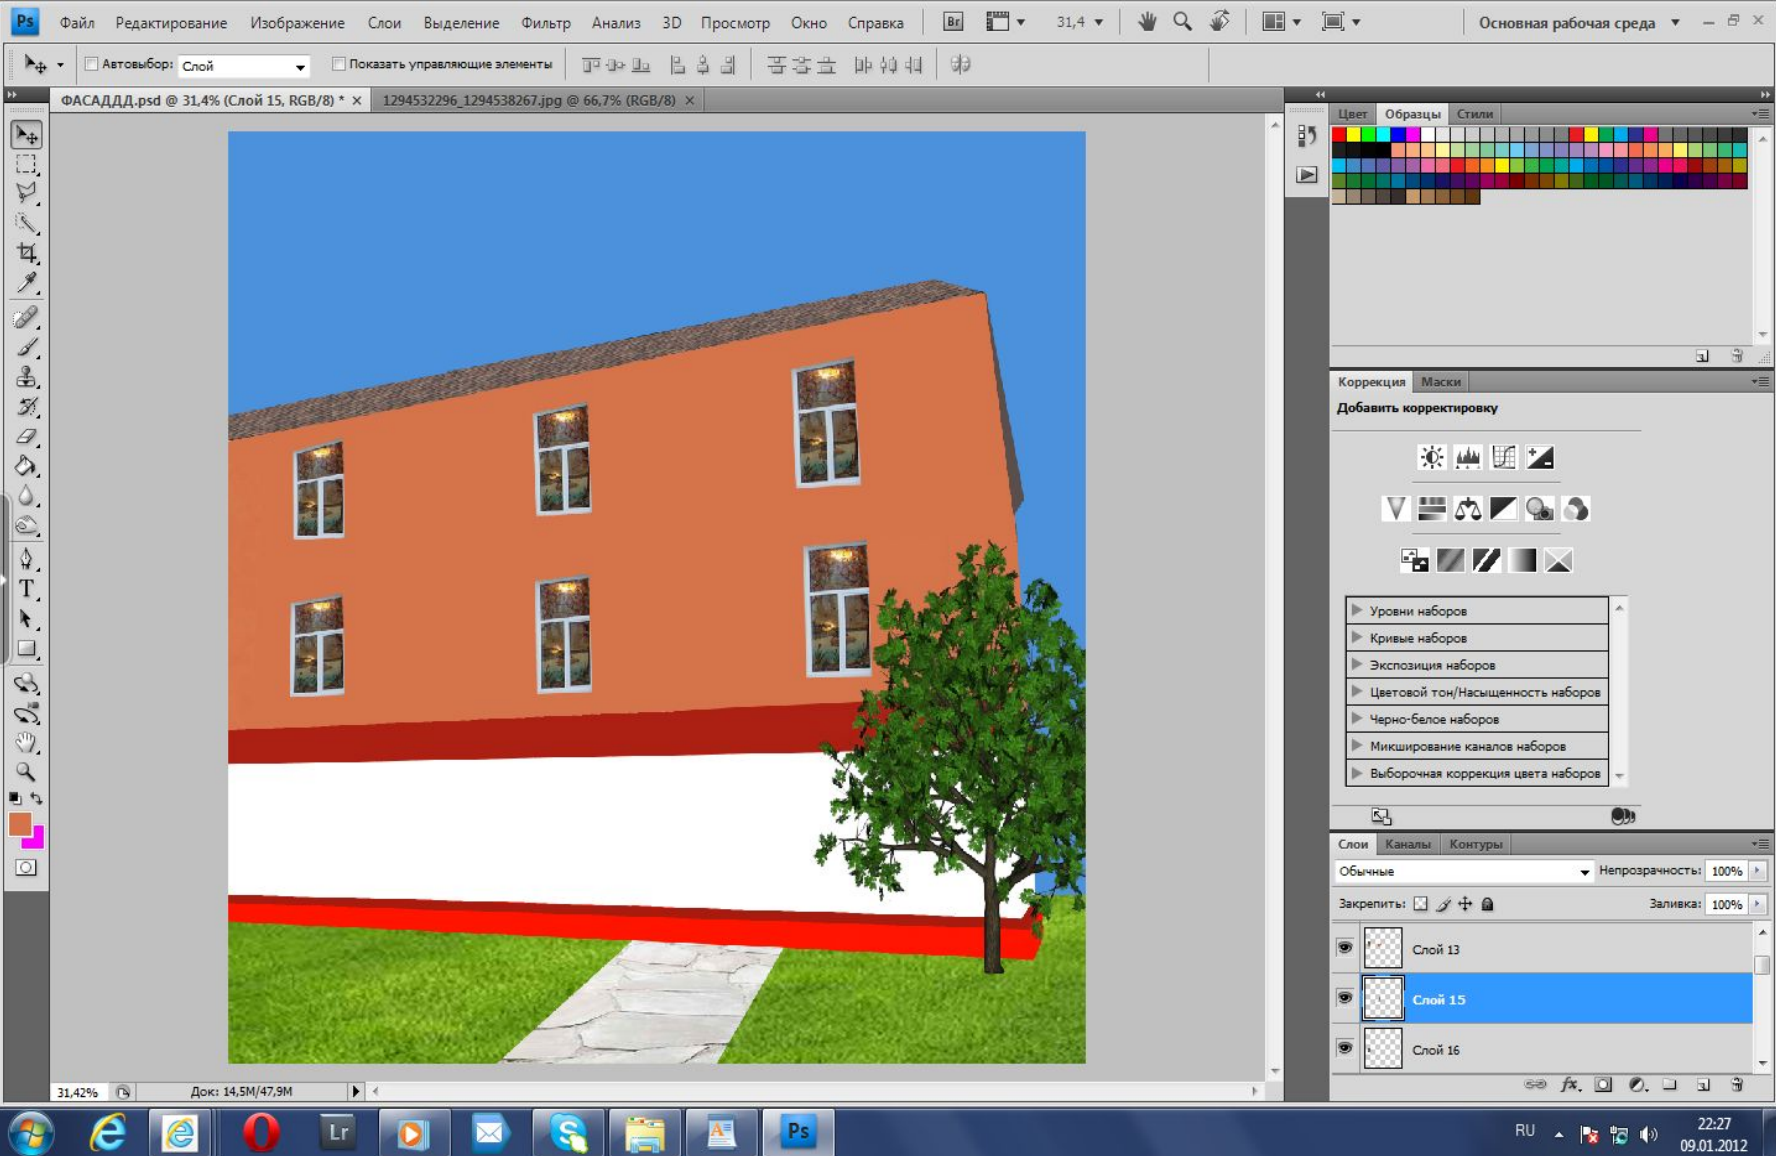

# Реконструкция фасада здания

Выполнил ст. гр. АФ 11-12  
Дорофеева Кристина

Первоначальная фотография фасада

## Построение крыши

Изменила вид крыши используя трансформацию.

## Сделала фото меньше

С помощью инструмента рамка, так как больше половины фотографии нам не понадобится

## Покраска фасада

С помощью инструмента «прямоугольная область» выделила нужную область и залила ее нужным цветом. Немного уменьшила непрозрачность и резинкой стерла лишнее.