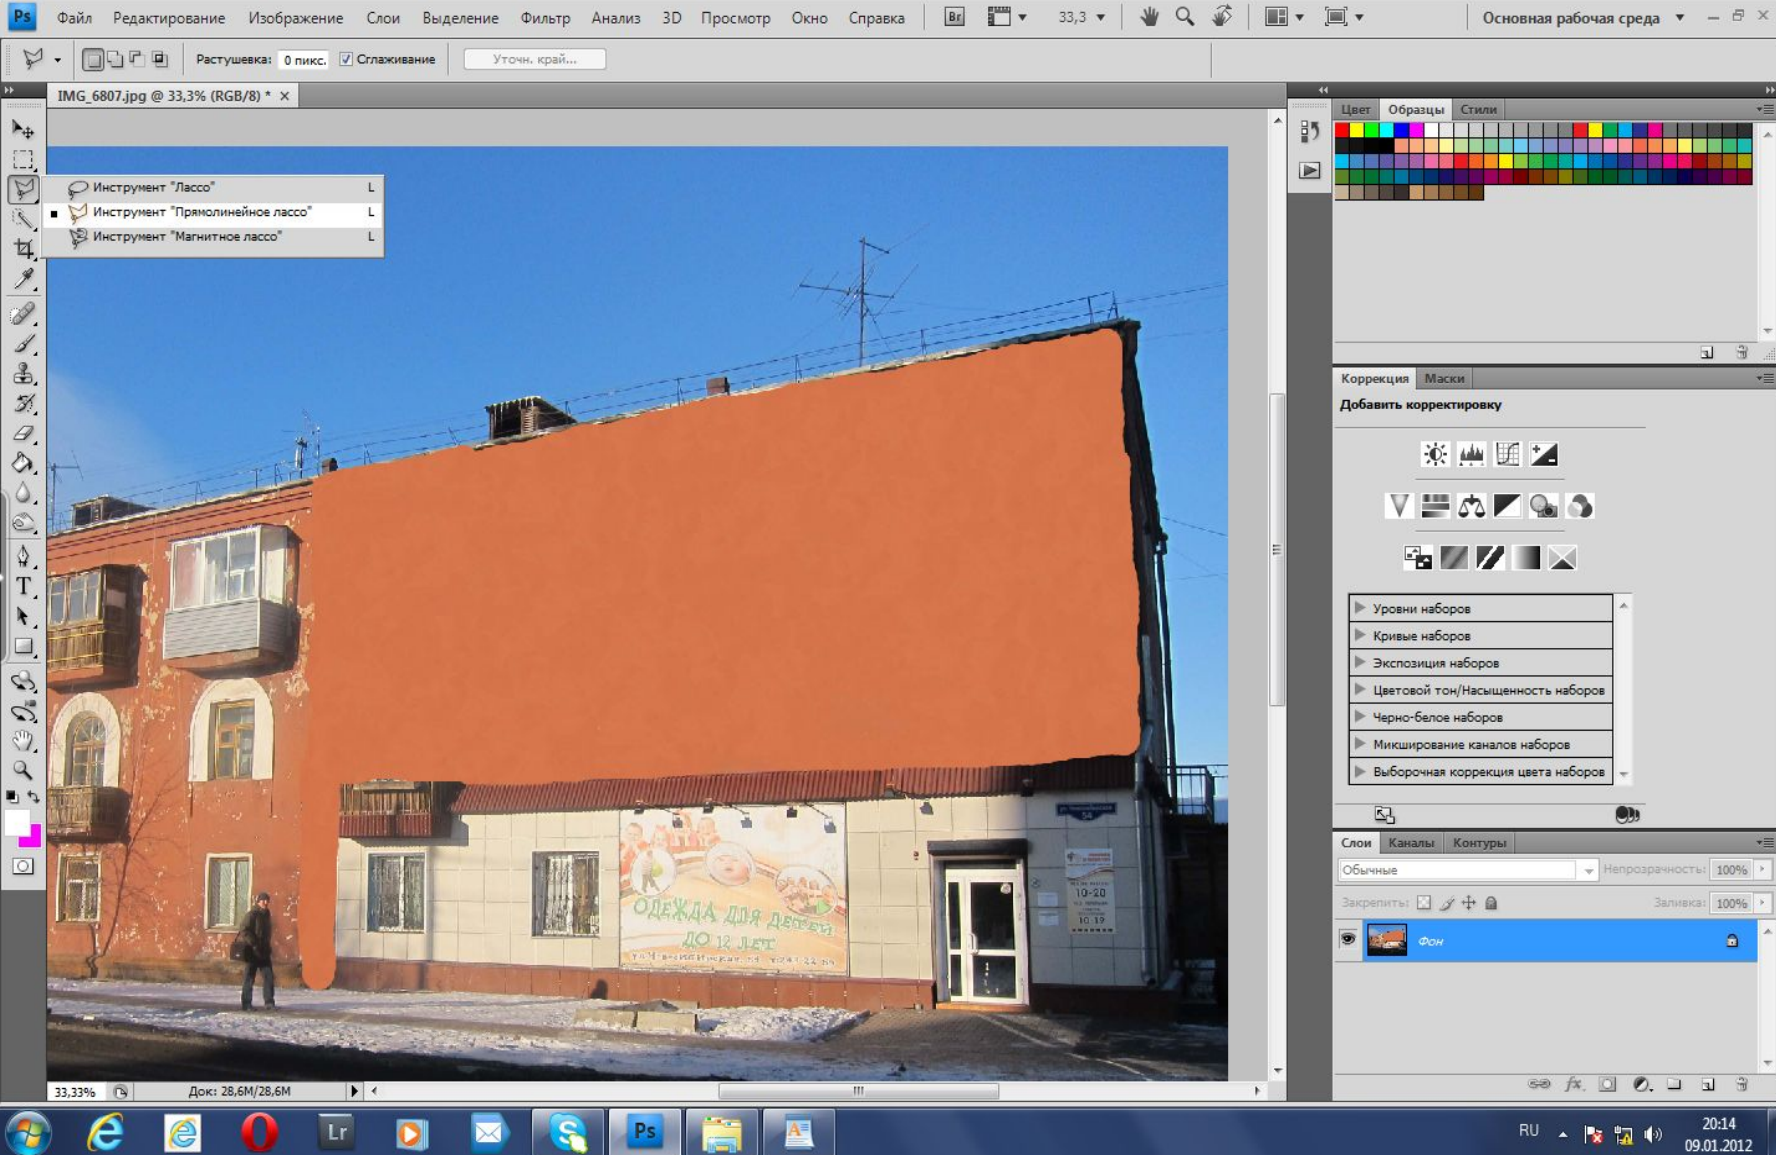

ИАИД СФУ

Кафедра геометрического моделирования и компьютерной
графики

Реконструкция фасада здания

Выполнил ст. гр. АФ 11-12
Дорофеева Кристина

Первоначальная фотография фасада

Удаление лишнего

С помощью инструментов ретуши убрала окна, замазала неровности.

Построение крыши

Изменила вид крыши используя трансформацию.

Сделала фото меньше

С помощью инструмента рамка, так как больше половины фотографии нам не понадобится

Покраска фасада

С помощью инструмента «прямоугольная область» выделила нужную область и залила ее нужным цветом. Немного уменьшила непрозрачность и резинкой стерла лишнее.

Вставка окон и дверей

Добавляем вывеску ,деревья , тропинку и газон

Реконструкция фасада

ДО

ПОСЛЕ