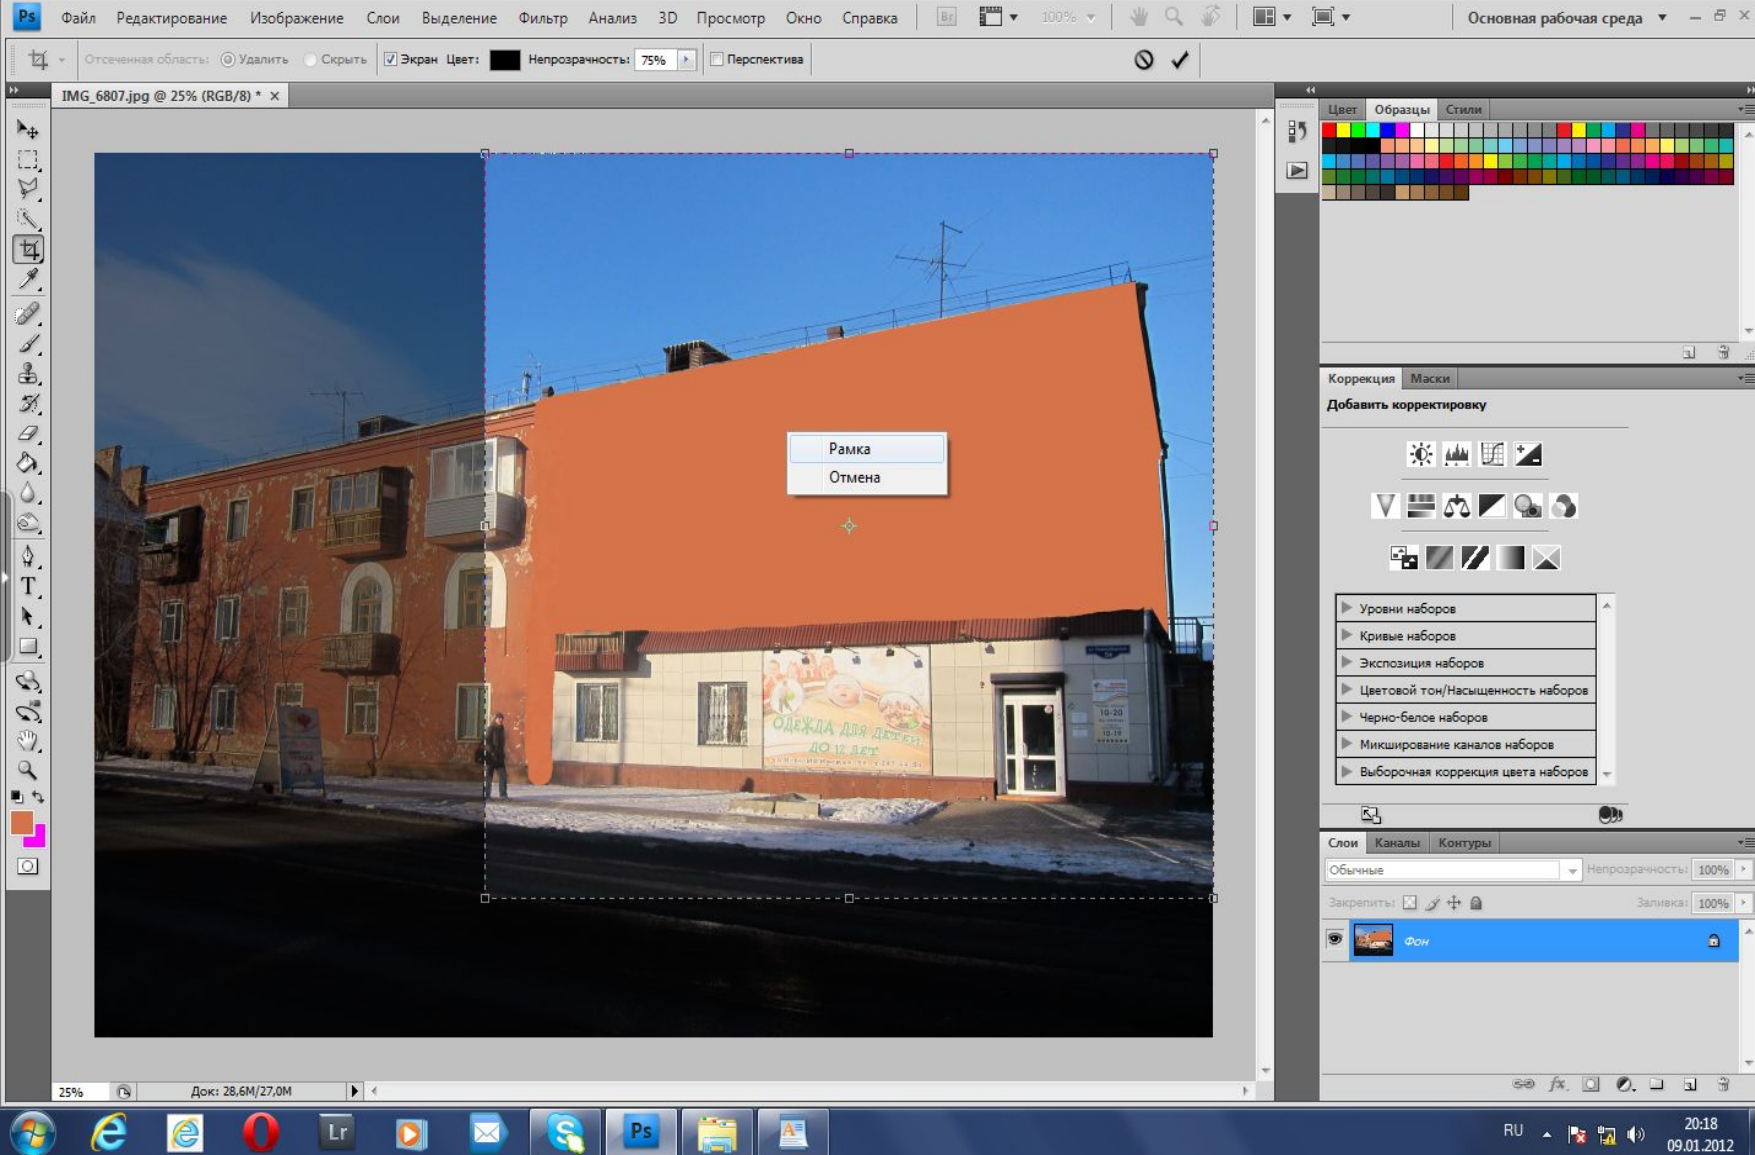

ИАиД СФУ

Кафедра геометрического моделирования и компьютерной
графики

Реконструкция фасада здания

Выполнил ст. гр. АФ 11-12
Дорофеева Кристина

Первоначальная фотография фасада

Удаление лишнего

С помощью инструментов ретуши убрала окна, замазала неровности.

Построение крыши

Изменила вид крыши используя трансформацию.

Сделала фото меньше

С помощью инструмента рамка, так как больше половины фотографии нам не понадобится

Покраска фасада

С помощью инструмента «прямоугольная область» выделила нужную область и залила ее нужным цветом. Немного уменьшила непрозрачность и резинкой стерла лишнее.

Вставка окон и дверей

Добавляем вывеску ,деревья , тропинку и газон

Реконструкция фасада

ДО

ПОСЛЕ