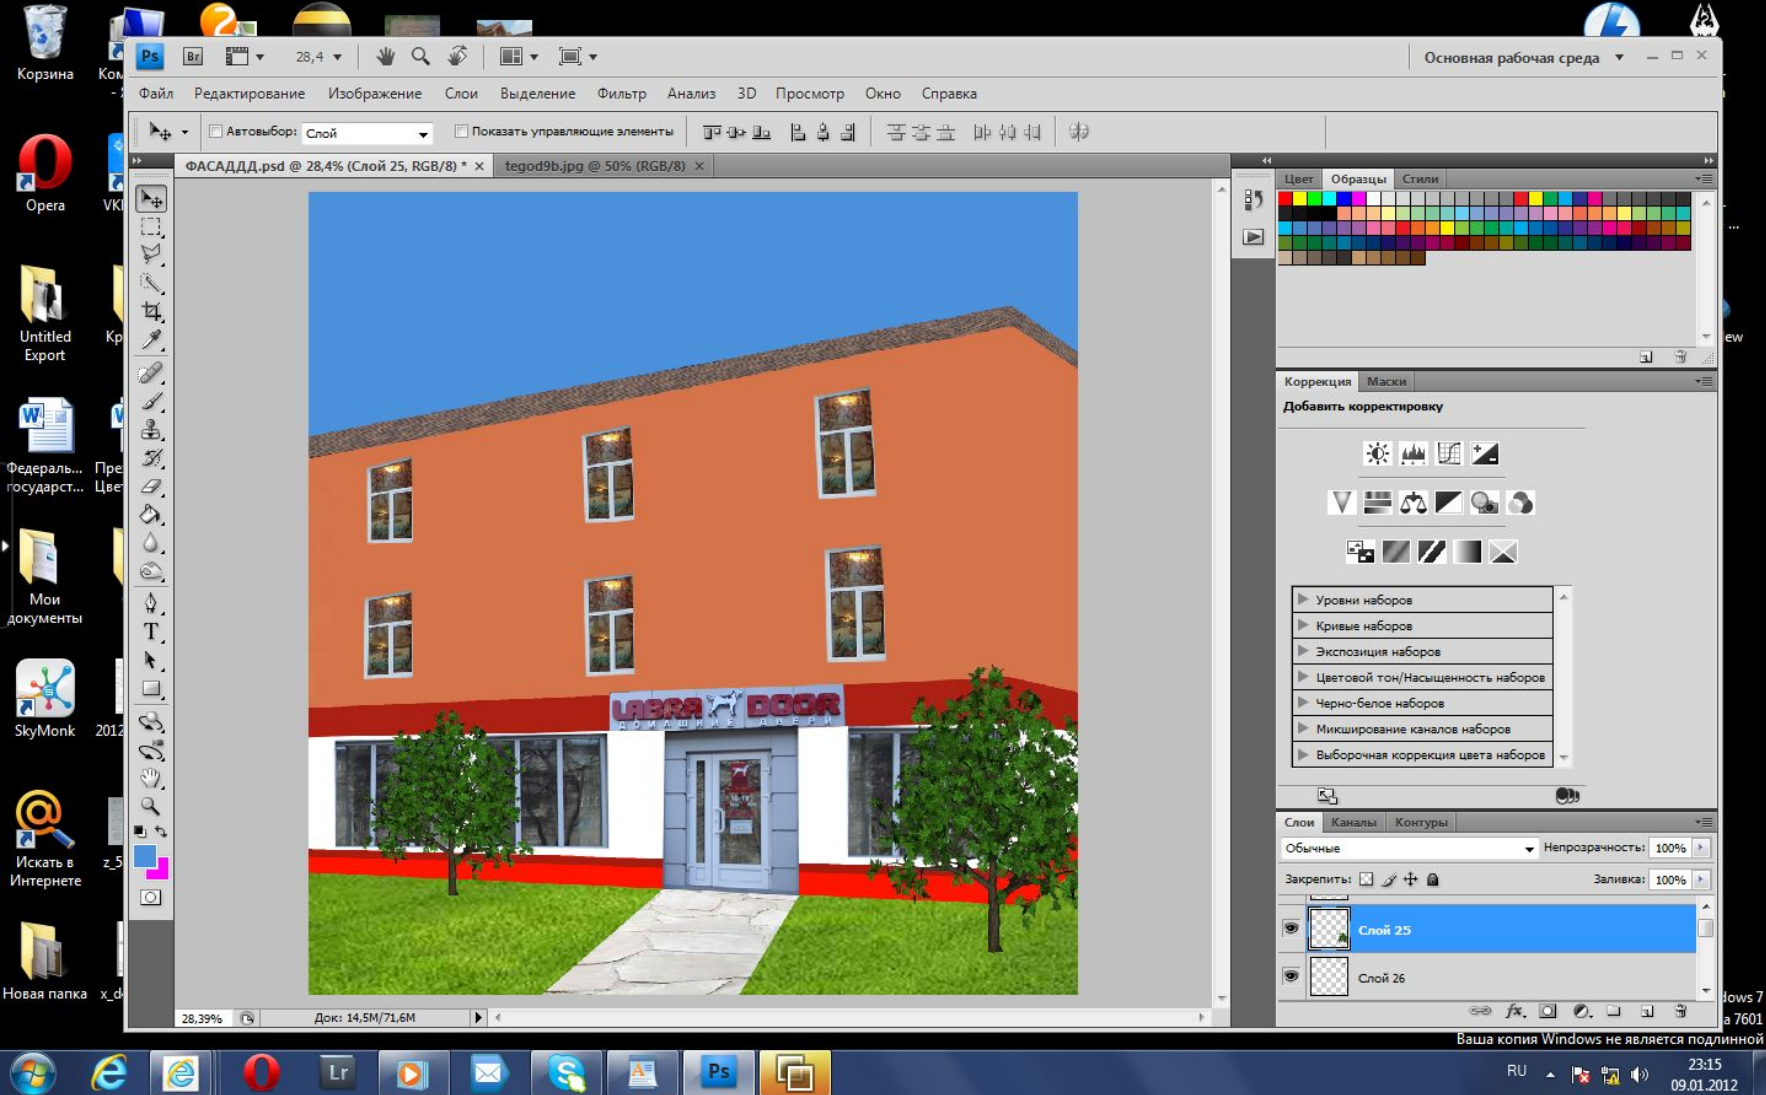

ИАИД СФУ

Кафедра геометрического моделирования и компьютерной
графики

Реконструкция фасада здания

Выполнил ст. гр. АФ 11-12
Дорофеева Кристина

Первоначальная фотография фасада

Удаление лишнего

С помощью инструментов ретуши убрала окна, замазала неровности.

Построение крыши

Изменила вид крыши используя трансформацию.

Сделала фото меньше

С помощью инструмента рамка, так как больше половины фотографии нам не понадобится

Покраска фасада

С помощью инструмента «прямоугольная область» выделила нужную область и залила ее нужным цветом. Немного уменьшила непрозрачность и резинкой стерла лишнее.

Вставка окон и дверей

Добавляем вывеску ,деревья , тропинку и газон

Реконструкция фасада

ДО

ПОСЛЕ