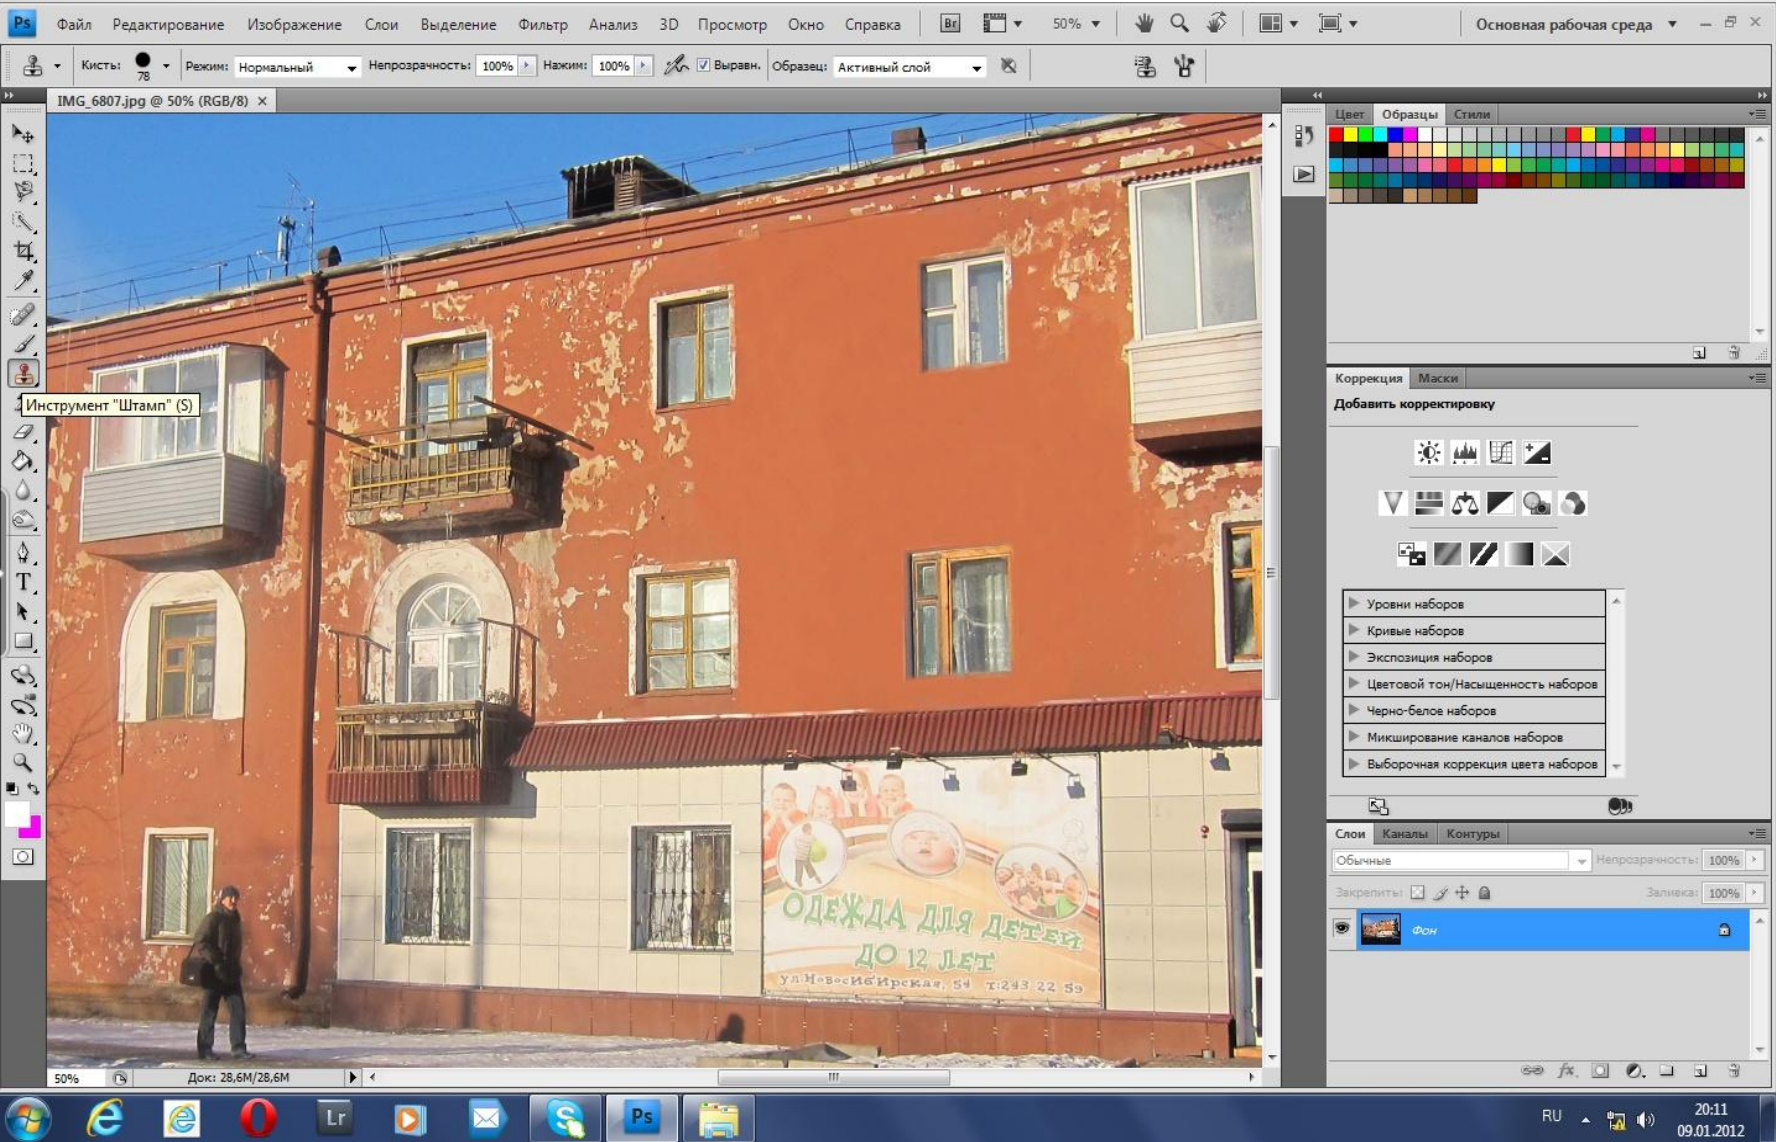

ИАИД СФУ

Кафедра геометрического моделирования и компьютерной
графики

Реконструкция фасада здания

Выполнил ст. гр. АФ 11-12
Дорофеева Кристина

Первоначальная фотография фасада

Удаление лишнего

С помощью инструментов ретуши убрала окна, замазала неровности.

Построение крыши

Изменила вид крыши используя трансформацию.

Сделала фото меньше

С помощью инструмента рамка, так как больше половины фотографии нам не понадобится

Покраска фасада

С помощью инструмента «прямоугольная область» выделила нужную область и залила ее нужным цветом. Немного уменьшила непрозрачность и резинкой стерла лишнее.