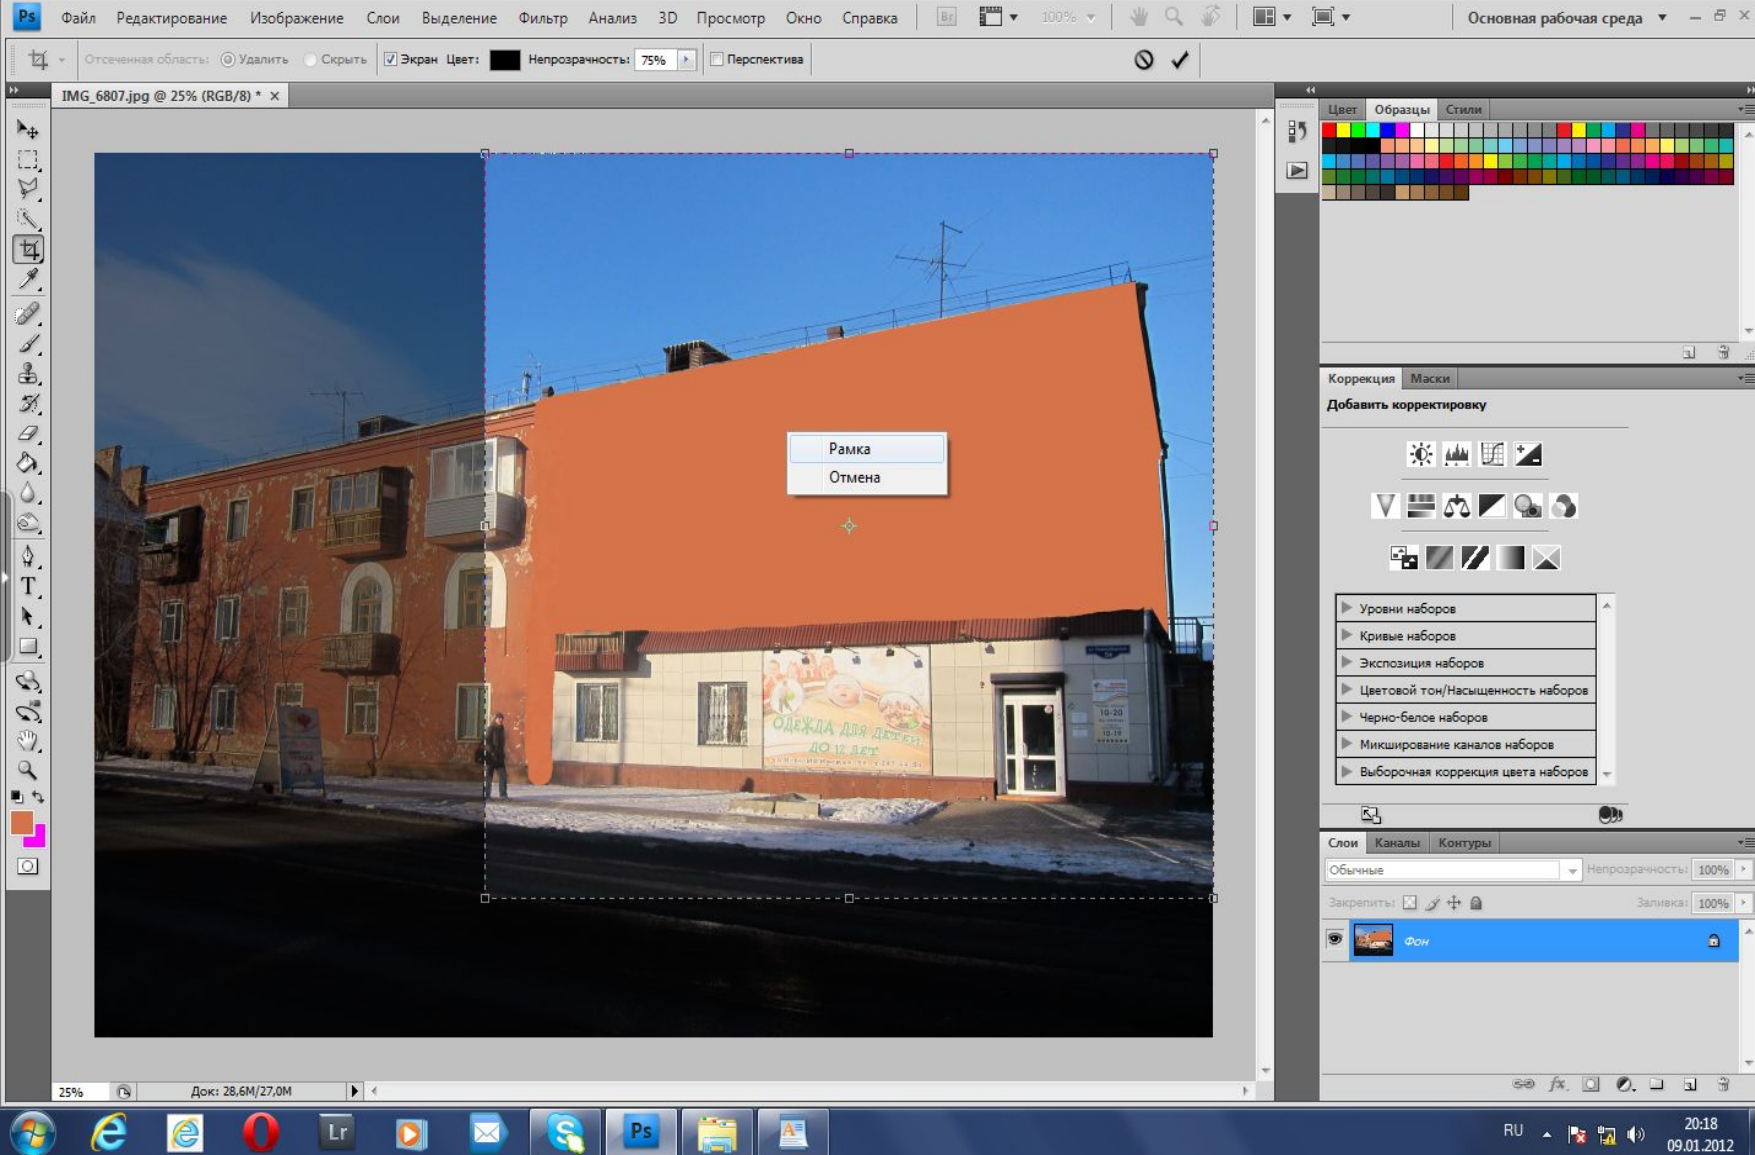

# Реконструкция фасада здания

Выполнил ст. гр. АФ 11-12  
Дорофеева Кристина

Первоначальная фотография фасада

## Построение крыши

Изменила вид крыши используя трансформацию.

## Покраска фасада

С помощью инструмента «прямоугольная область» выделила нужную область и залила ее нужным цветом. Немного уменьшила непрозрачность и резинкой стерла лишнее.