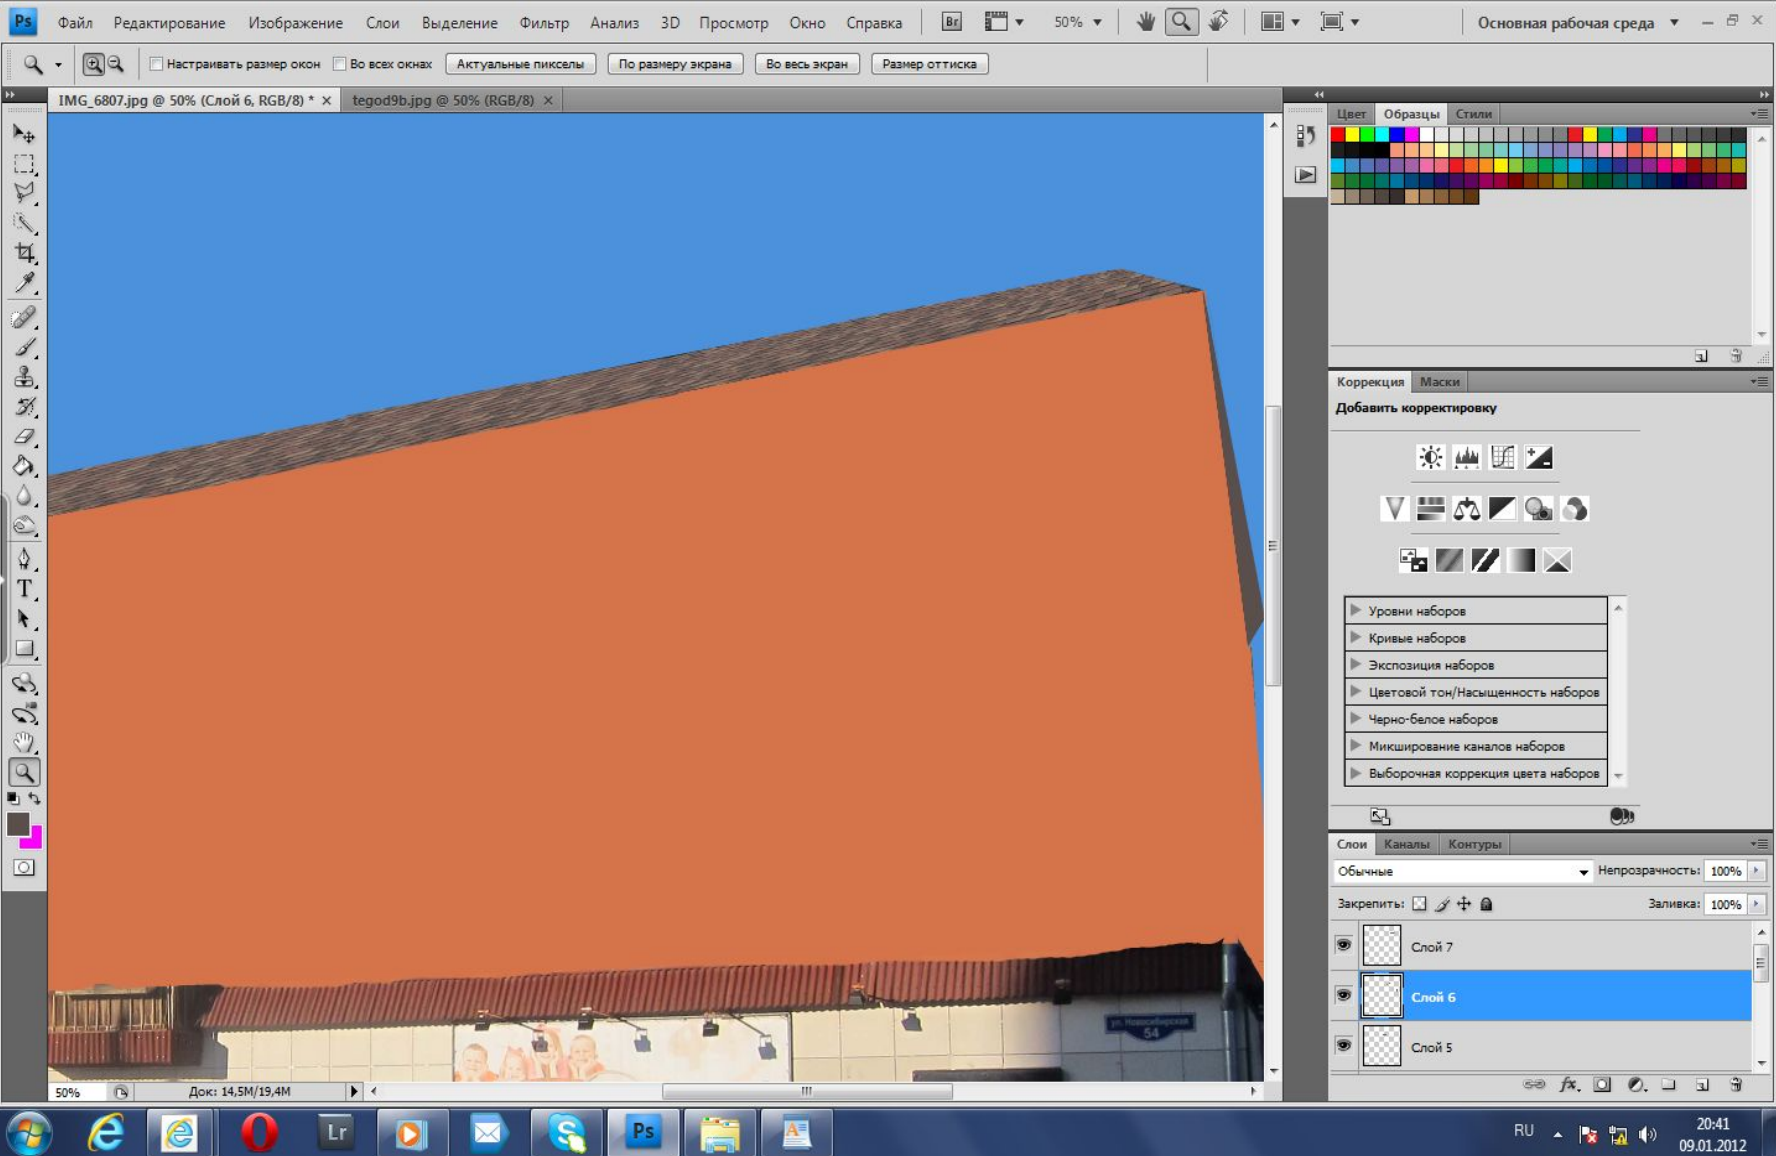

# Реконструкция фасада здания

Выполнил ст. гр. АФ 11-12  
Дорофеева Кристина

Первоначальная фотография фасада

## Построение крыши

Изменила вид крыши используя трансформацию.

## Покраска фасада

С помощью инструмента «прямоугольная область» выделила нужную область и залила ее нужным цветом. Немного уменьшила непрозрачность и резинкой стерла лишнее.