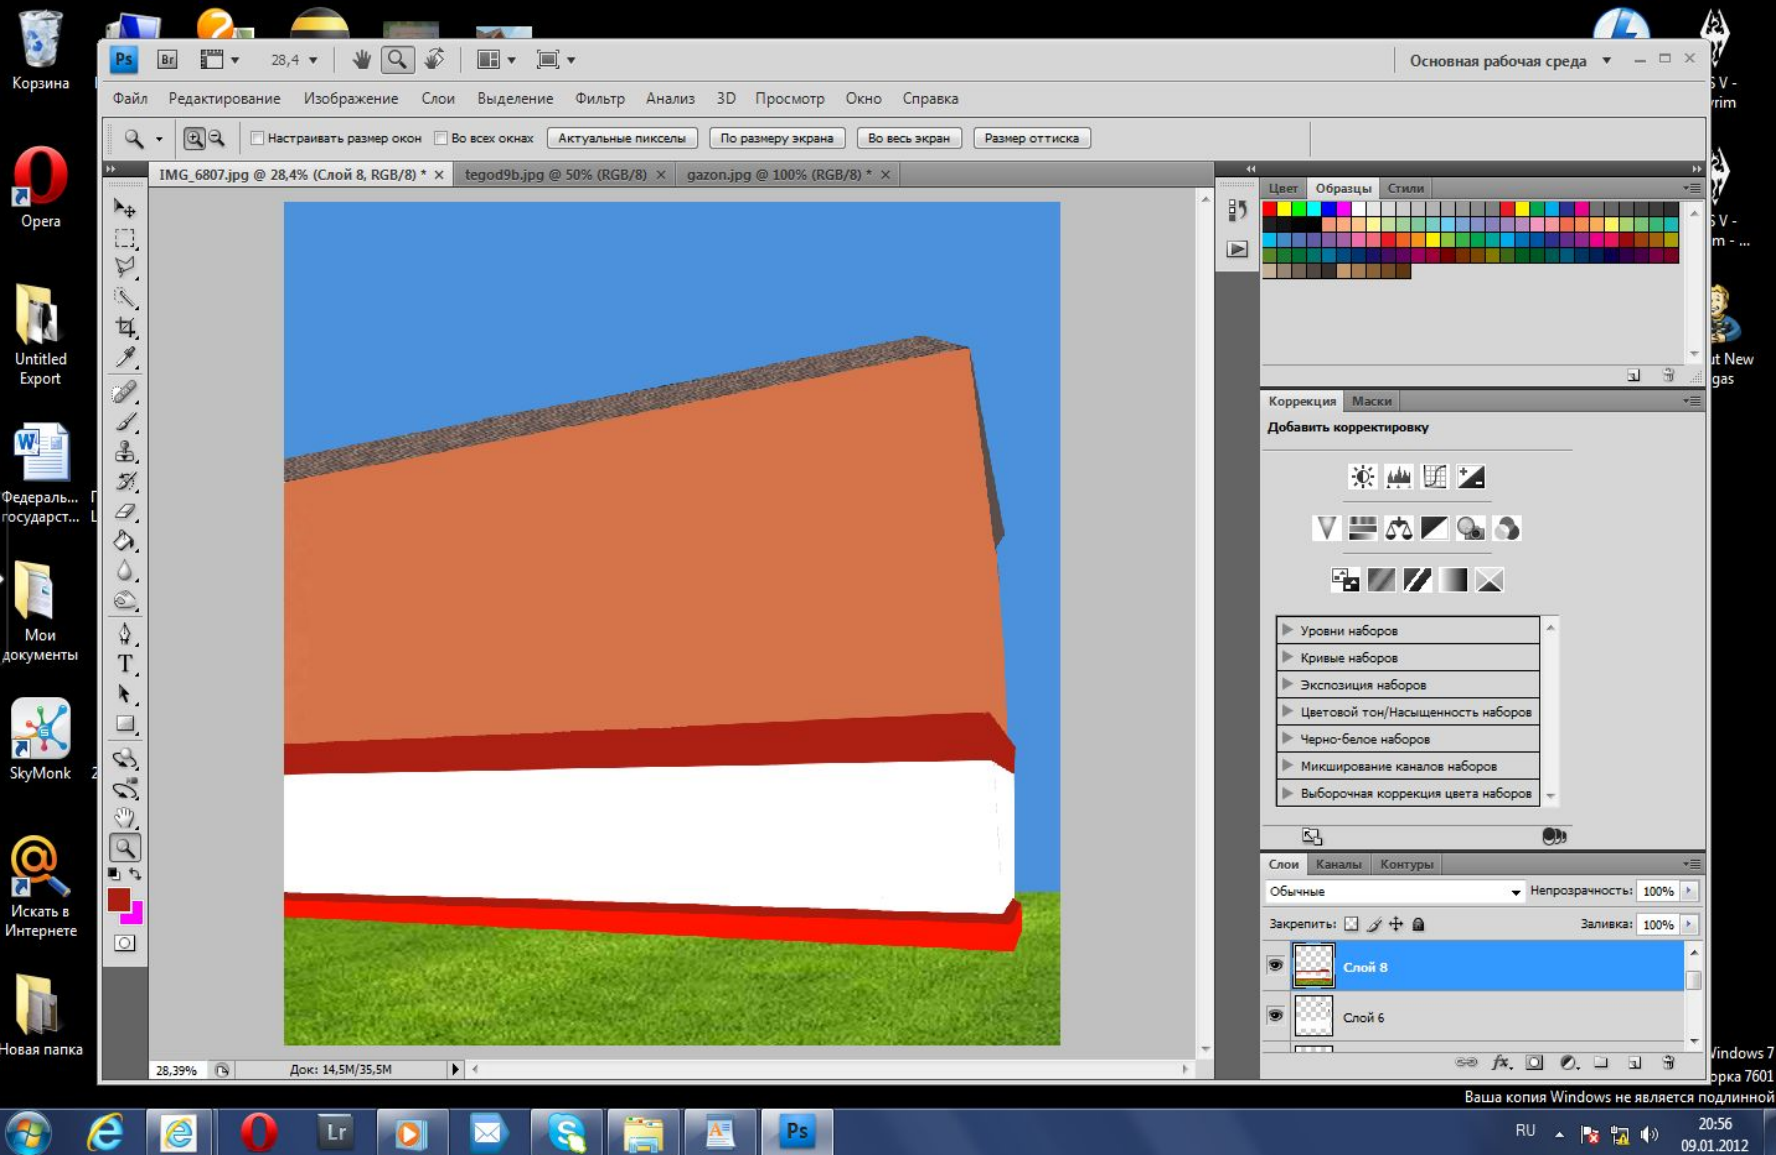

ИАИД СФУ

Кафедра геометрического моделирования и компьютерной
графики

Реконструкция фасада здания

Выполнил ст. гр. АФ 11-12
Дорофеева Кристина

Первоначальная фотография фасада

Удаление лишнего

С помощью инструментов ретуши убрала окна, замазала неровности.

Построение крыши

Изменила вид крыши используя трансформацию.

Сделала фото меньше

С помощью инструмента рамка, так как больше половины фотографии нам не понадобится

Покраска фасада

С помощью инструмента «прямоугольная область» выделила нужную область и залила ее нужным цветом. Немного уменьшила непрозрачность и резинкой стерла лишнее.

Вставка окон и дверей

Добавляем вывеску ,деревья , тропинку и газон

Реконструкция фасада

ДО

ПОСЛЕ