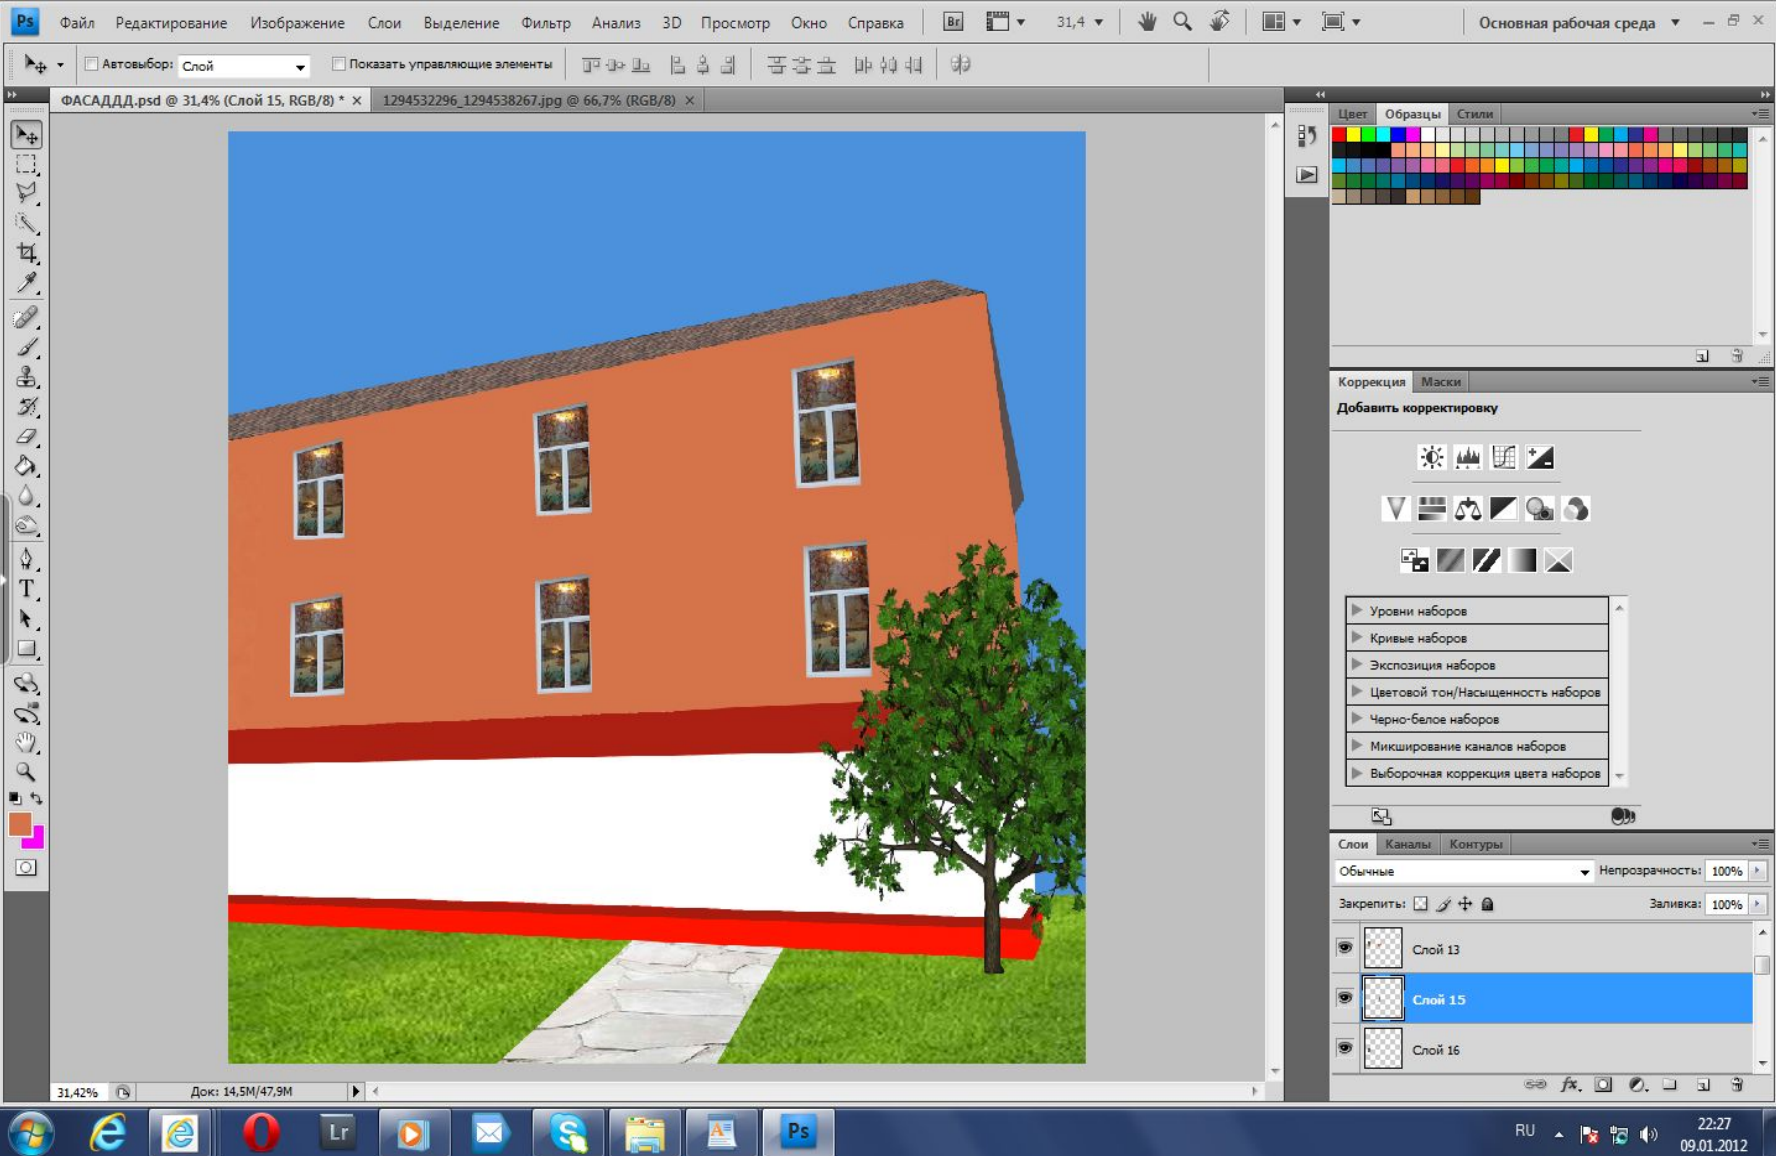

ИАиД СФУ

Кафедра геометрического моделирования и компьютерной
графики

Реконструкция фасада здания

Выполнил ст. гр. АФ 11-12
Дорофеева Кристина

Первоначальная фотография фасада

Удаление лишнего

С помощью инструментов ретуши убрала окна, замазала неровности.

Построение крыши

Изменила вид крыши используя трансформацию.

Сделала фото меньше

С помощью инструмента рамка, так как больше половины фотографии нам не понадобится

Покраска фасада

С помощью инструмента «прямоугольная область» выделила нужную область и залила ее нужным цветом. Немного уменьшила непрозрачность и резинкой стерла лишнее.

Вставка окон и дверей

Добавляем вывеску ,деревья , тропинку и газон

Реконструкция фасада

ДО

ПОСЛЕ