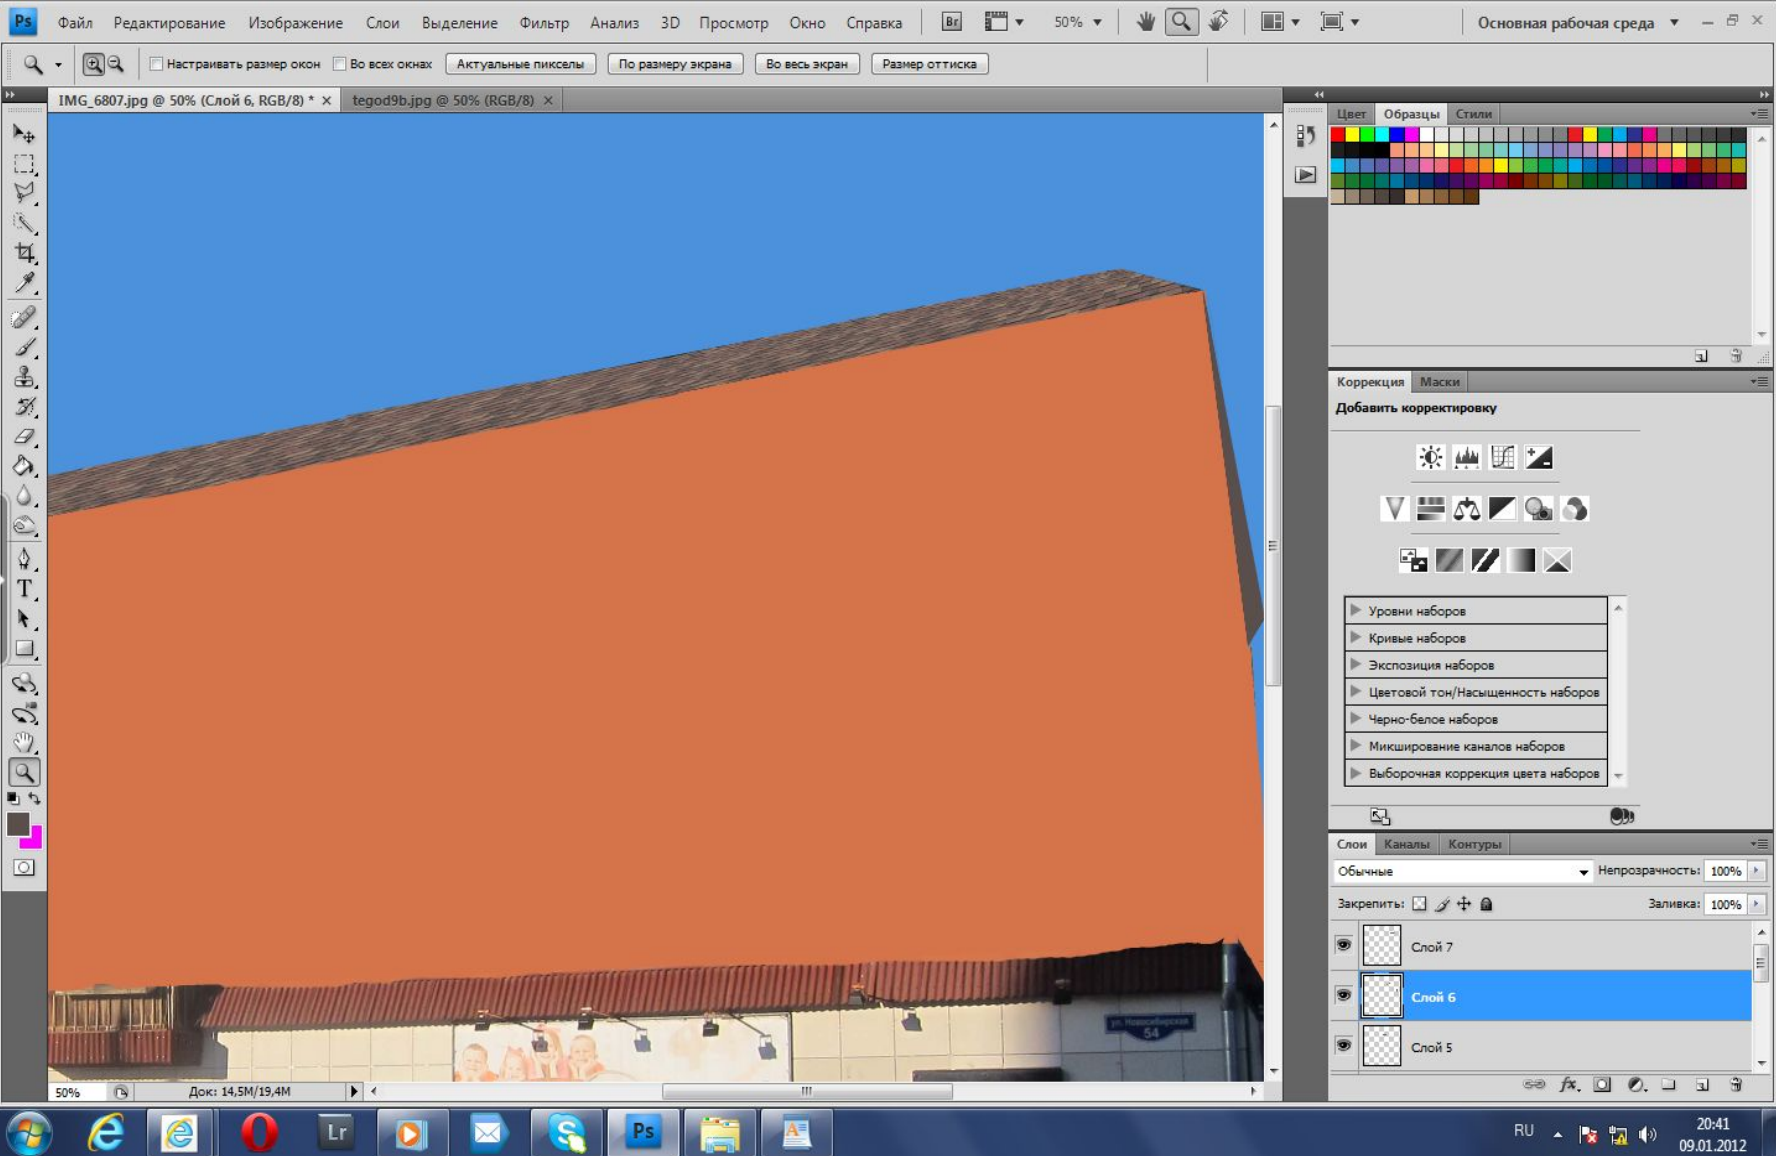

ИАИД СФУ

Кафедра геометрического моделирования и компьютерной
графики

Реконструкция фасада здания

Выполнил ст. гр. АФ 11-12
Дорофеева Кристина

Первоначальная фотография фасада

Удаление лишнего

С помощью инструментов ретуши убрала окна, замазала неровности.

Построение крыши

Изменила вид крыши используя трансформацию.

Сделала фото меньше

С помощью инструмента рамка, так как больше половины фотографии нам не понадобится

Покраска фасада

С помощью инструмента «прямоугольная область» выделила нужную область и залила ее нужным цветом. Немного уменьшила непрозрачность и резинкой стерла лишнее.

Вставка окон и дверей

Добавляем вывеску ,деревья , тропинку и газон

Реконструкция фасада

ДО

ПОСЛЕ