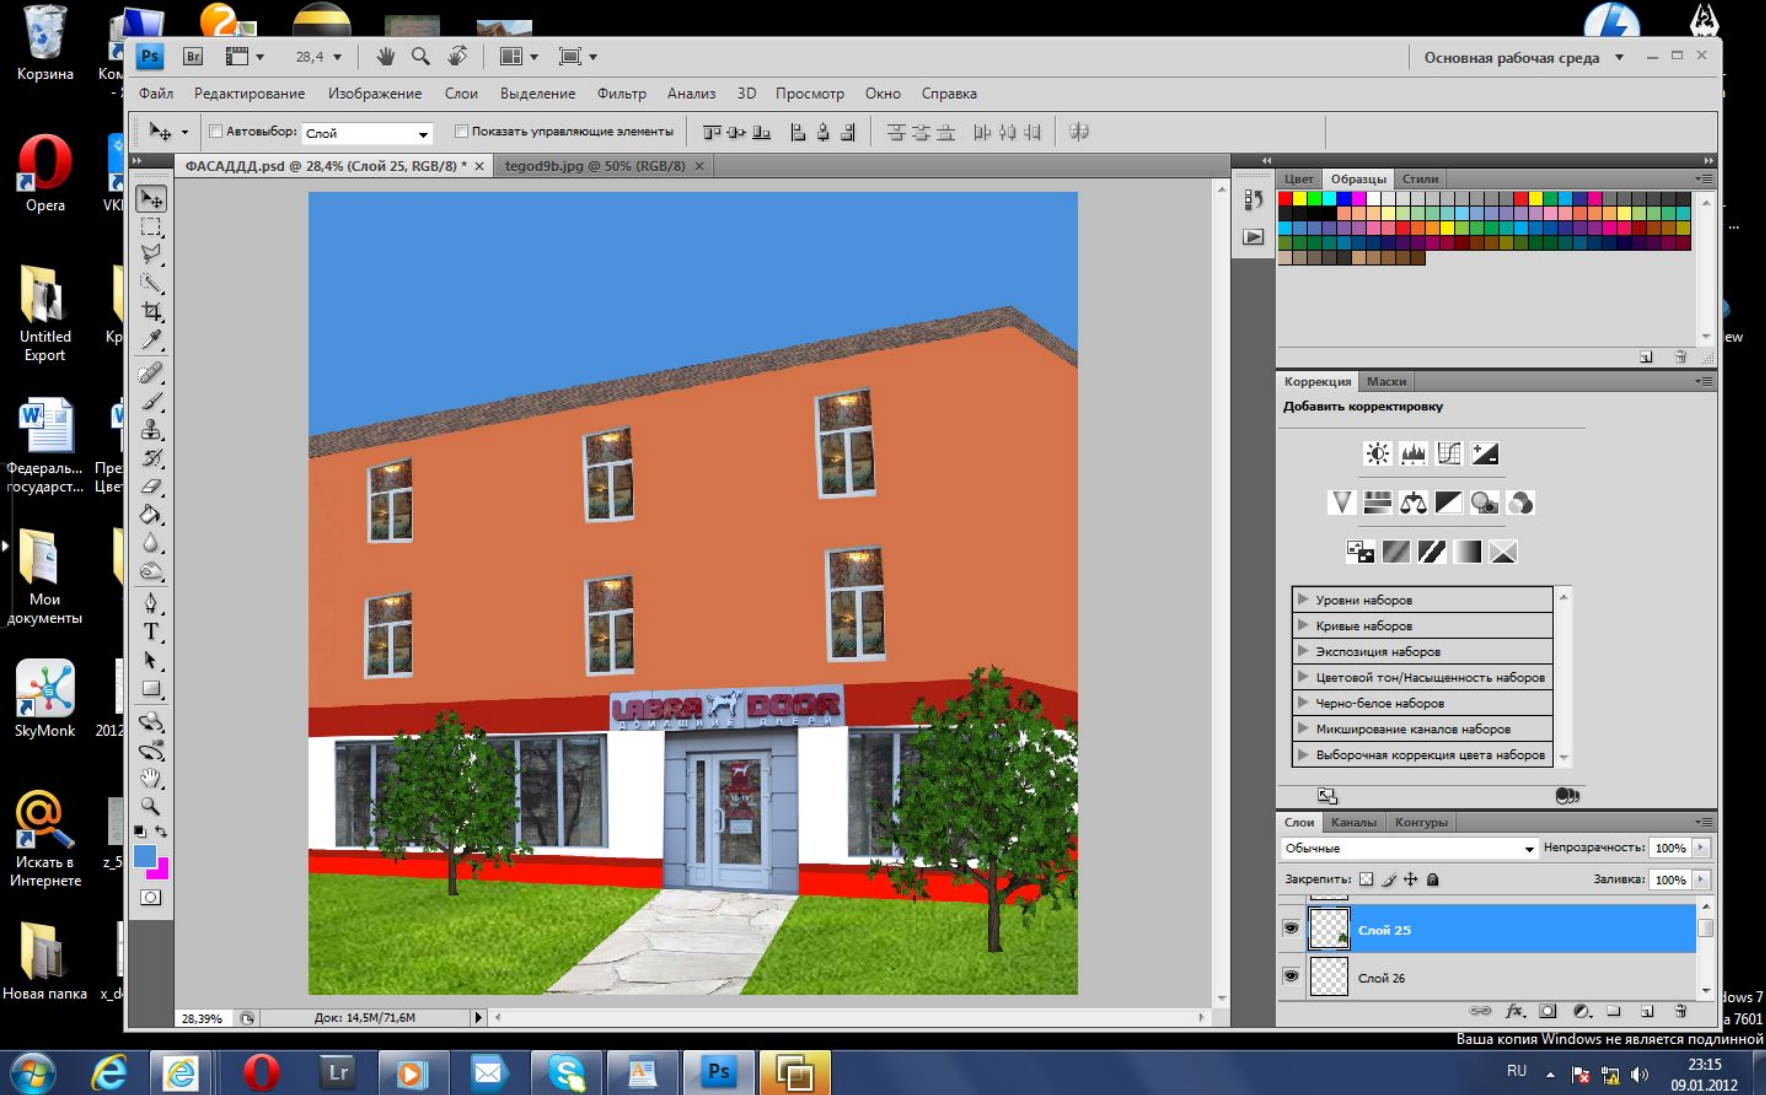

Добавляем вывеску ,деревья , тропинку и газон