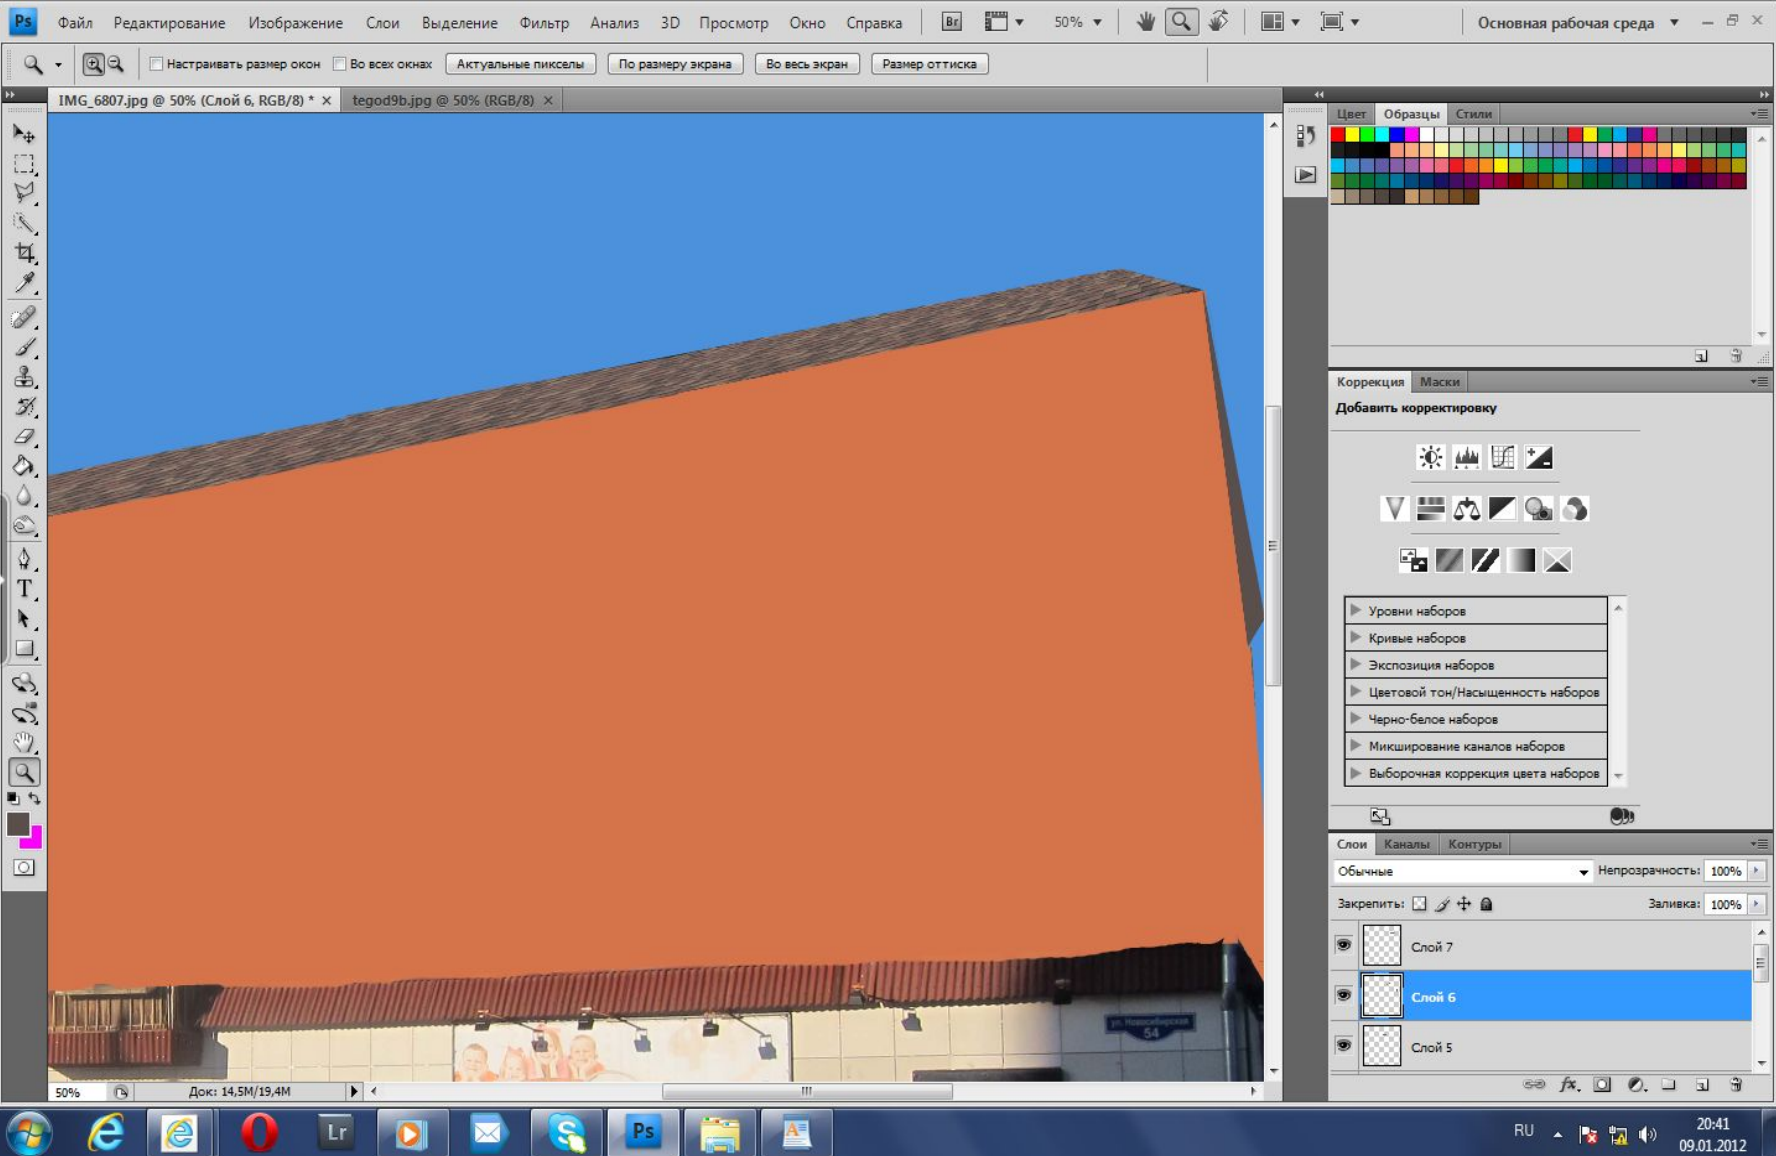

ИАиД СФУ

Кафедра геометрического моделирования и компьютерной
графики

Реконструкция фасада здания

Выполнил ст. гр. АФ 11-12
Дорофеева Кристина

Первоначальная фотография фасада

Удаление лишнего

С помощью инструментов ретуши убрала окна, замазала неровности.

Построение крыши

Изменила вид крыши используя трансформацию.

Сделала фото меньше

С помощью инструмента рамка, так как больше половины фотографии нам не понадобится

Покраска фасада

С помощью инструмента «прямоугольная область» выделила нужную область и залила ее нужным цветом. Немного уменьшила непрозрачность и резинкой стерла лишнее.

Вставка окон и дверей

Добавляем вывеску ,деревья , тропинку и газон

Реконструкция фасада

ДО

ПОСЛЕ