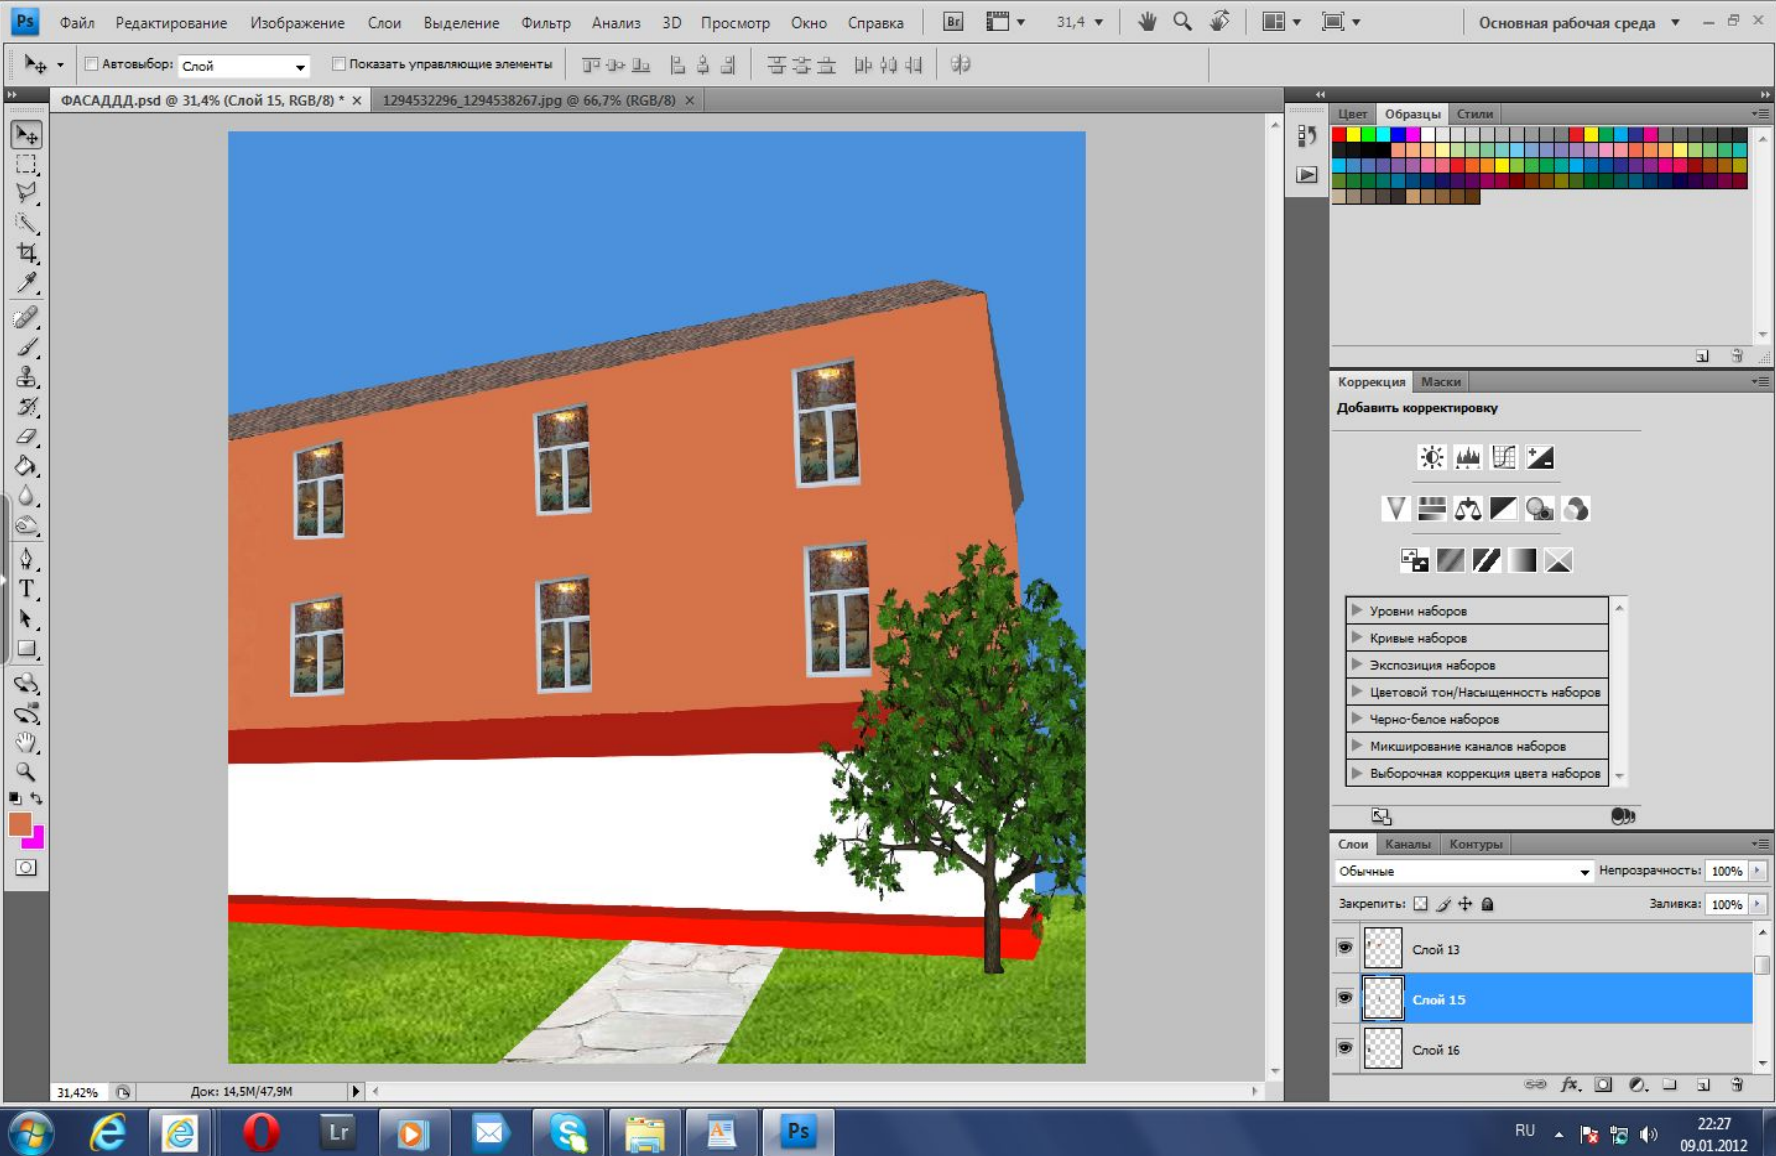

ИАИД СФУ

Кафедра геометрического моделирования и компьютерной
графики

Реконструкция фасада здания

Выполнил ст. гр. АФ 11-12
Дорофеева Кристина

Первоначальная фотография фасада

Удаление лишнего

С помощью инструментов ретуши убрала окна, замазала неровности.

Построение крыши

Изменила вид крыши используя трансформацию.

Сделала фото меньше

С помощью инструмента рамка, так как больше половины фотографии нам не понадобится

Покраска фасада

С помощью инструмента «прямоугольная область» выделила нужную область и залила ее нужным цветом. Немного уменьшила непрозрачность и резинкой стерла лишнее.

Вставка окон и дверей

Добавляем вывеску ,деревья , тропинку и газон

Реконструкция фасада

ДО

ПОСЛЕ