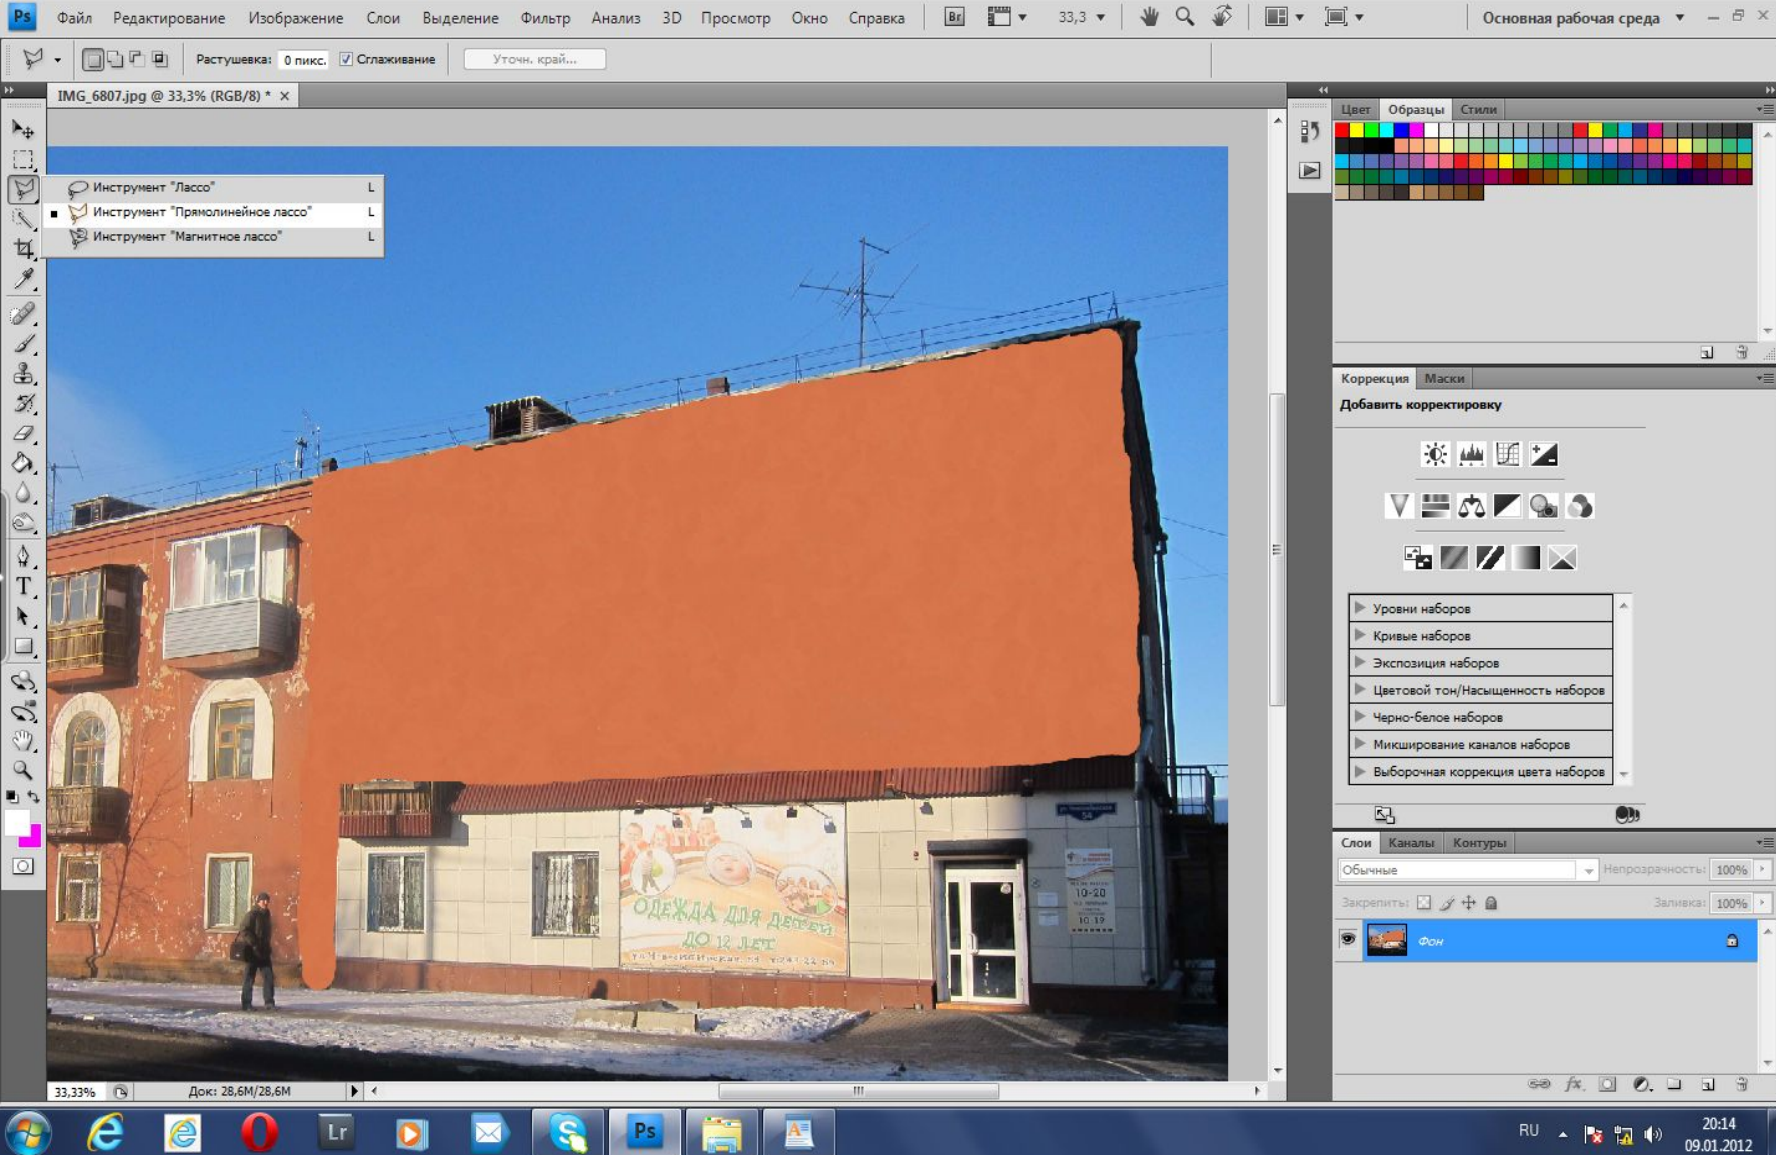

ИАиД СФУ

Кафедра геометрического моделирования и компьютерной
графики

Реконструкция фасада здания

Выполнил ст. гр. АФ 11-12
Дорофеева Кристина

Первоначальная фотография фасада

Удаление лишнего

С помощью инструментов ретуши убрала окна, замазала неровности.

Построение крыши

Изменила вид крыши используя трансформацию.

Сделала фото меньше

С помощью инструмента рамка, так как больше половины фотографии нам не понадобится

Покраска фасада

С помощью инструмента «прямоугольная область» выделила нужную область и залила ее нужным цветом. Немного уменьшила непрозрачность и резинкой стерла лишнее.

Вставка окон и дверей

Добавляем вывеску ,деревья , тропинку и газон

Реконструкция фасада

ДО

ПОСЛЕ