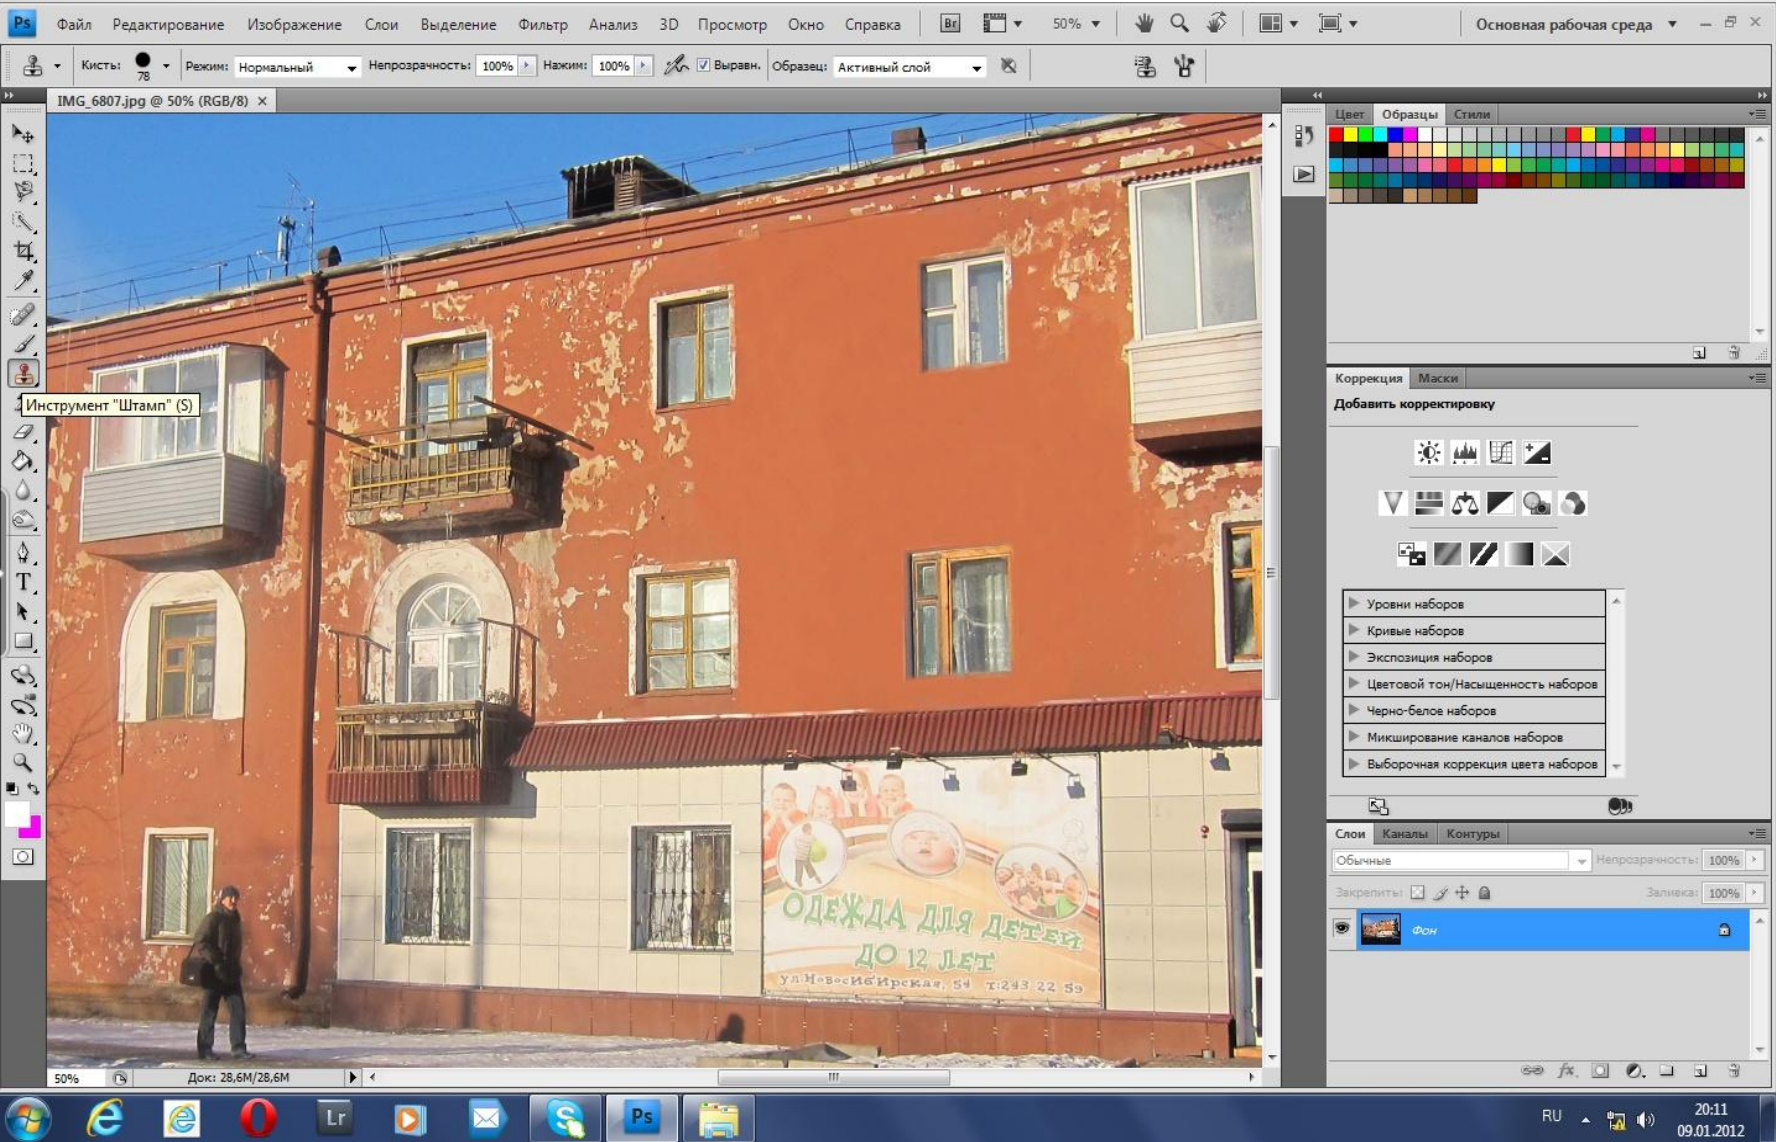

# Реконструкция фасада здания

Выполнил ст. гр. АФ 11-12  
Дорофеева Кристина

Первоначальная фотография фасада

## Построение крыши

Изменила вид крыши используя трансформацию.

## Покраска фасада

С помощью инструмента «прямоугольная область» выделила нужную область и залила ее нужным цветом. Немного уменьшила непрозрачность и резинкой стерла лишнее.