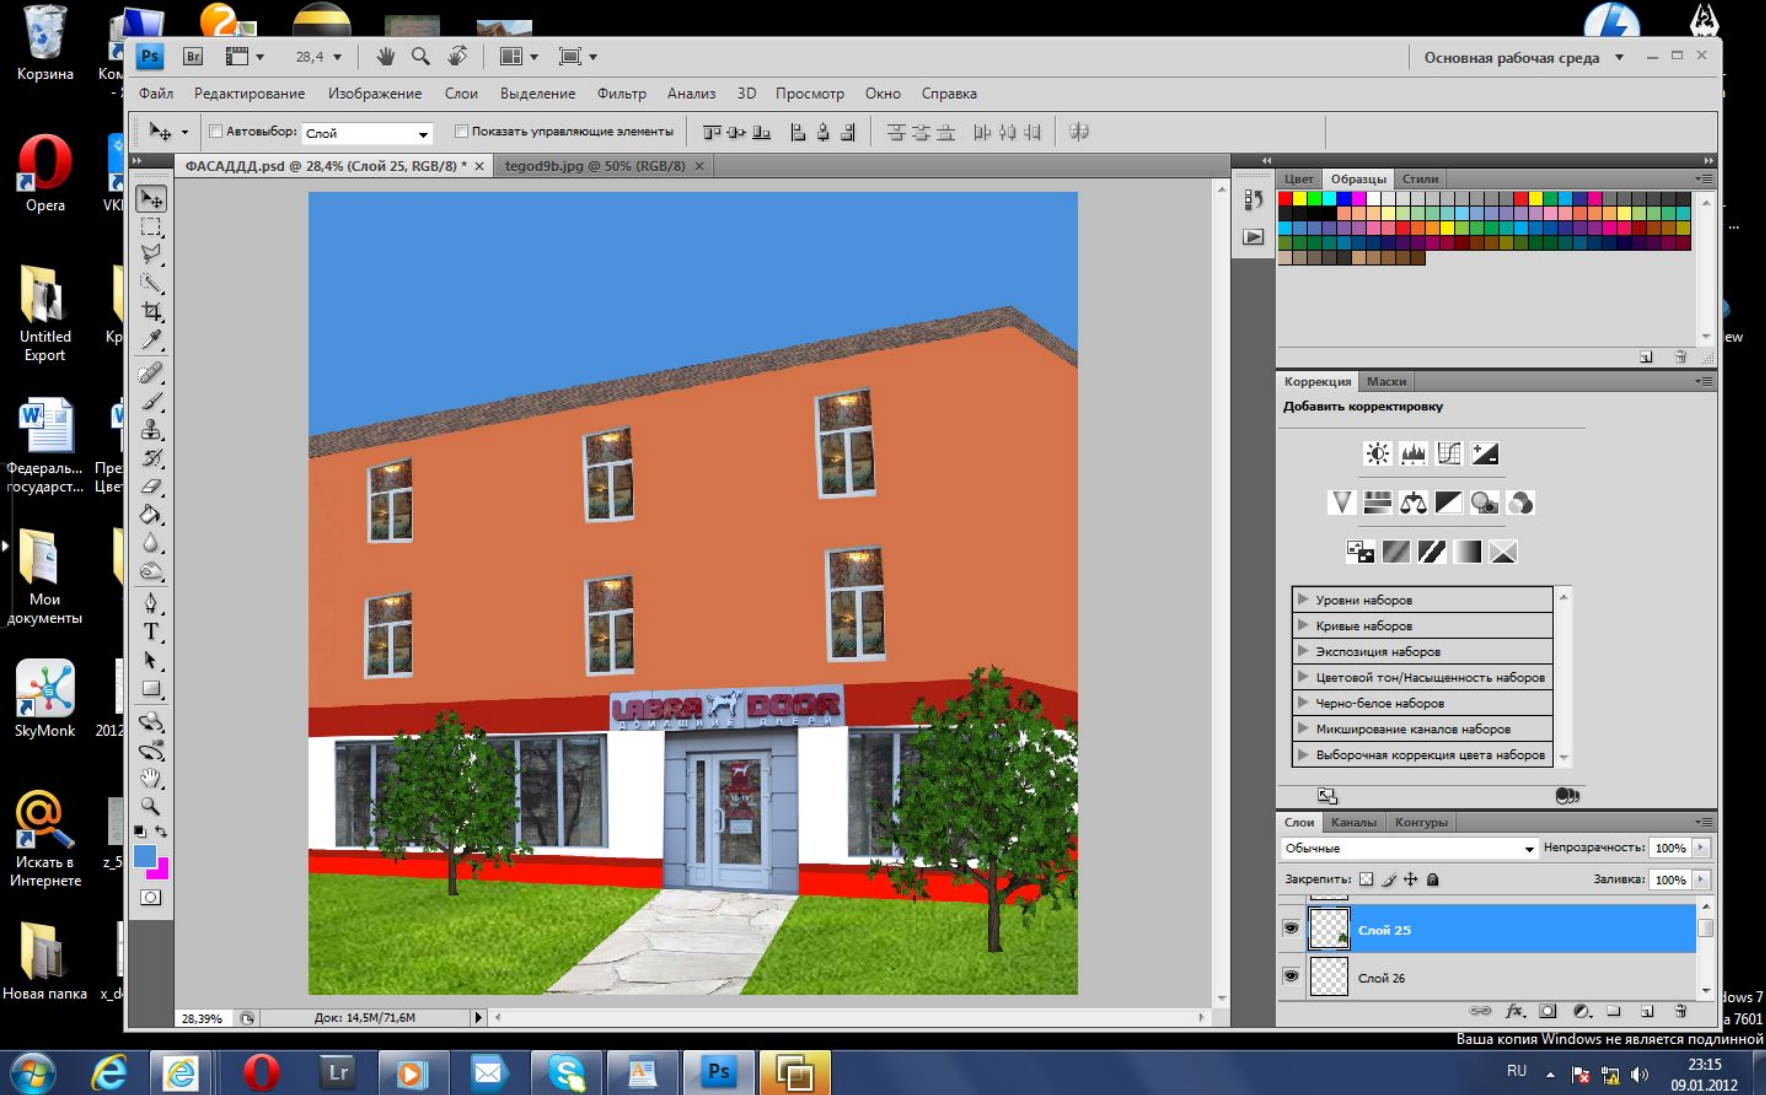

ИАиД СФУ

Кафедра геометрического моделирования и компьютерной
графики

Реконструкция фасада здания

Выполнил ст. гр. АФ 11-12
Дорофеева Кристина

Первоначальная фотография фасада

Удаление лишнего

С помощью инструментов ретуши убрала окна, замазала неровности.

Построение крыши

Изменила вид крыши используя трансформацию.

Сделала фото меньше

С помощью инструмента рамка, так как больше половины фотографии нам не понадобится

Покраска фасада

С помощью инструмента «прямоугольная область» выделила нужную область и залила ее нужным цветом. Немного уменьшила непрозрачность и резинкой стерла лишнее.

Вставка окон и дверей

Добавляем вывеску ,деревья , тропинку и газон

Реконструкция фасада

ДО

ПОСЛЕ