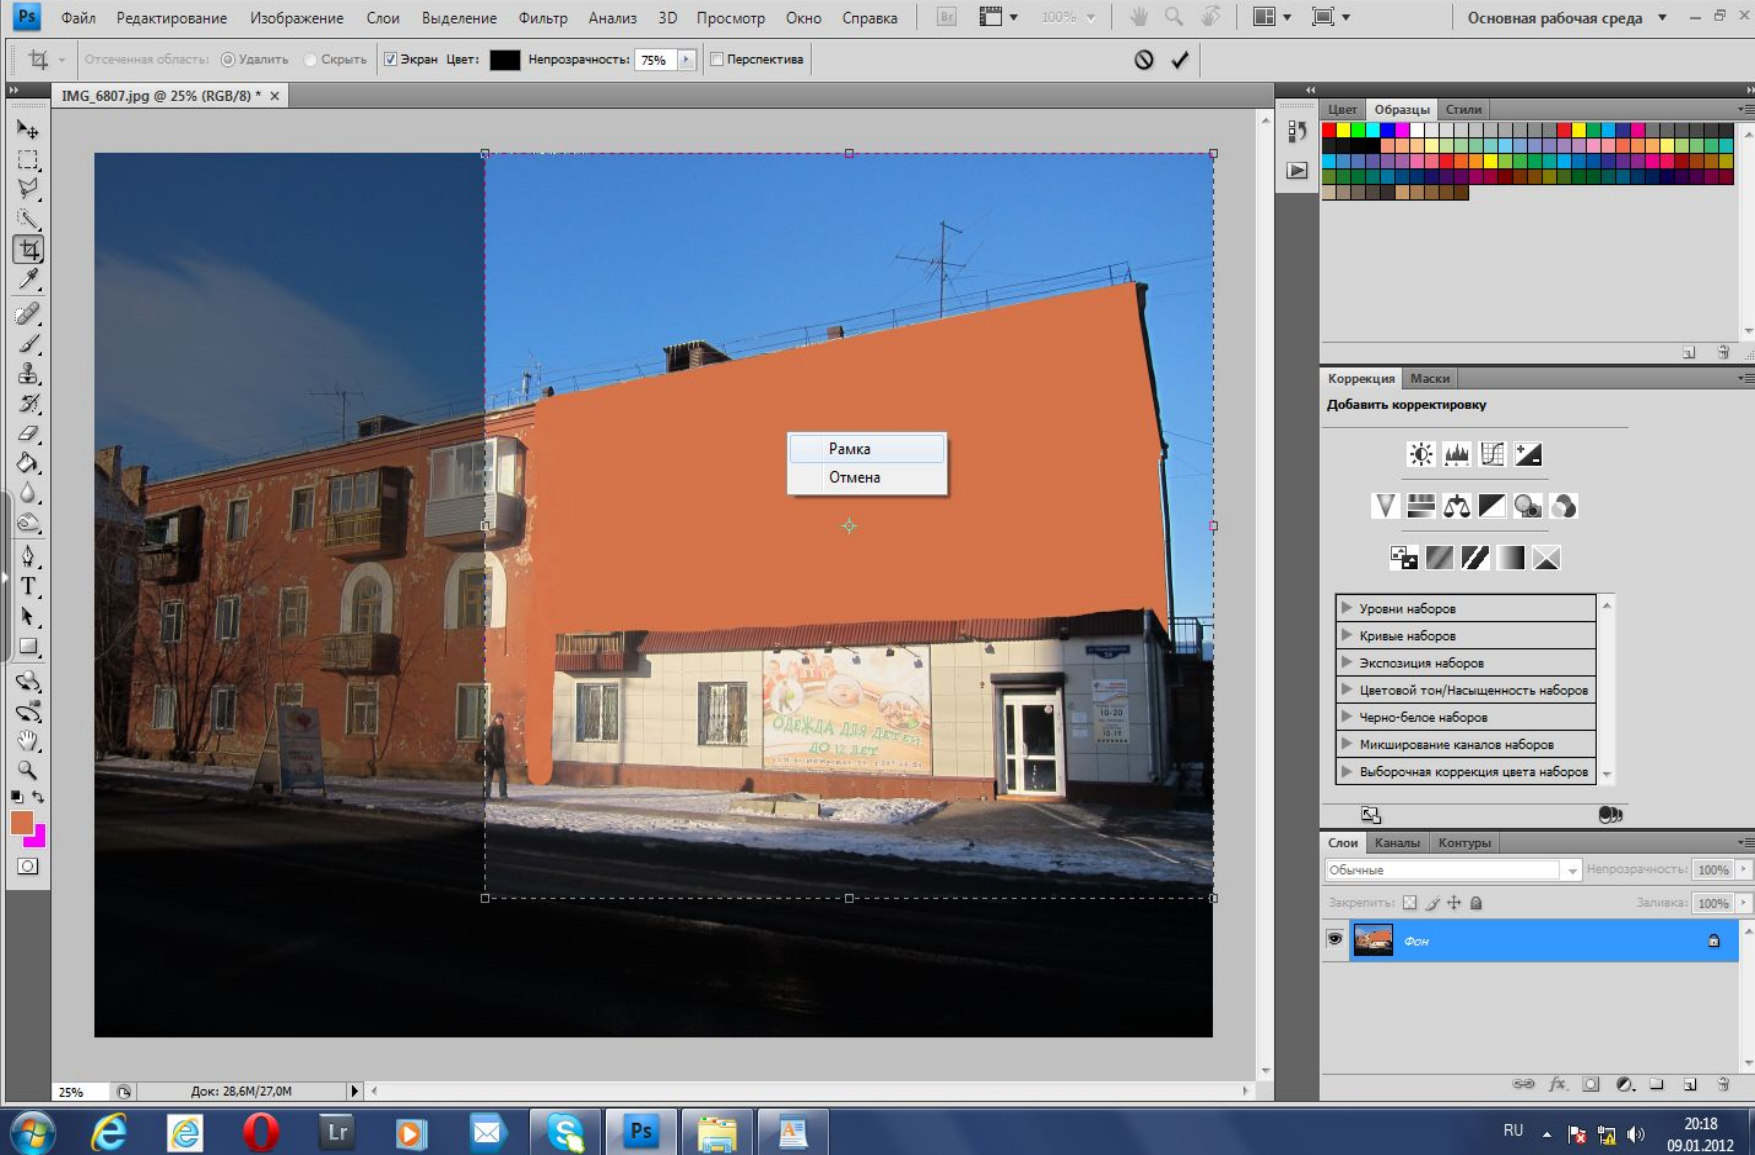

ИАИД СФУ

Кафедра геометрического моделирования и компьютерной
графики

Реконструкция фасада здания

Выполнил ст. гр. АФ 11-12
Дорофеева Кристина

Первоначальная фотография фасада

Удаление лишнего

С помощью инструментов ретуши убрала окна, замазала неровности.

Построение крыши

Изменила вид крыши используя трансформацию.

Сделала фото меньше

С помощью инструмента рамка, так как больше половины фотографии нам не понадобится

Покраска фасада

С помощью инструмента «прямоугольная область» выделила нужную область и залила ее нужным цветом. Немного уменьшила непрозрачность и резинкой стерла лишнее.

Вставка окон и дверей

Добавляем вывеску ,деревья , тропинку и газон

Реконструкция фасада

ДО

ПОСЛЕ