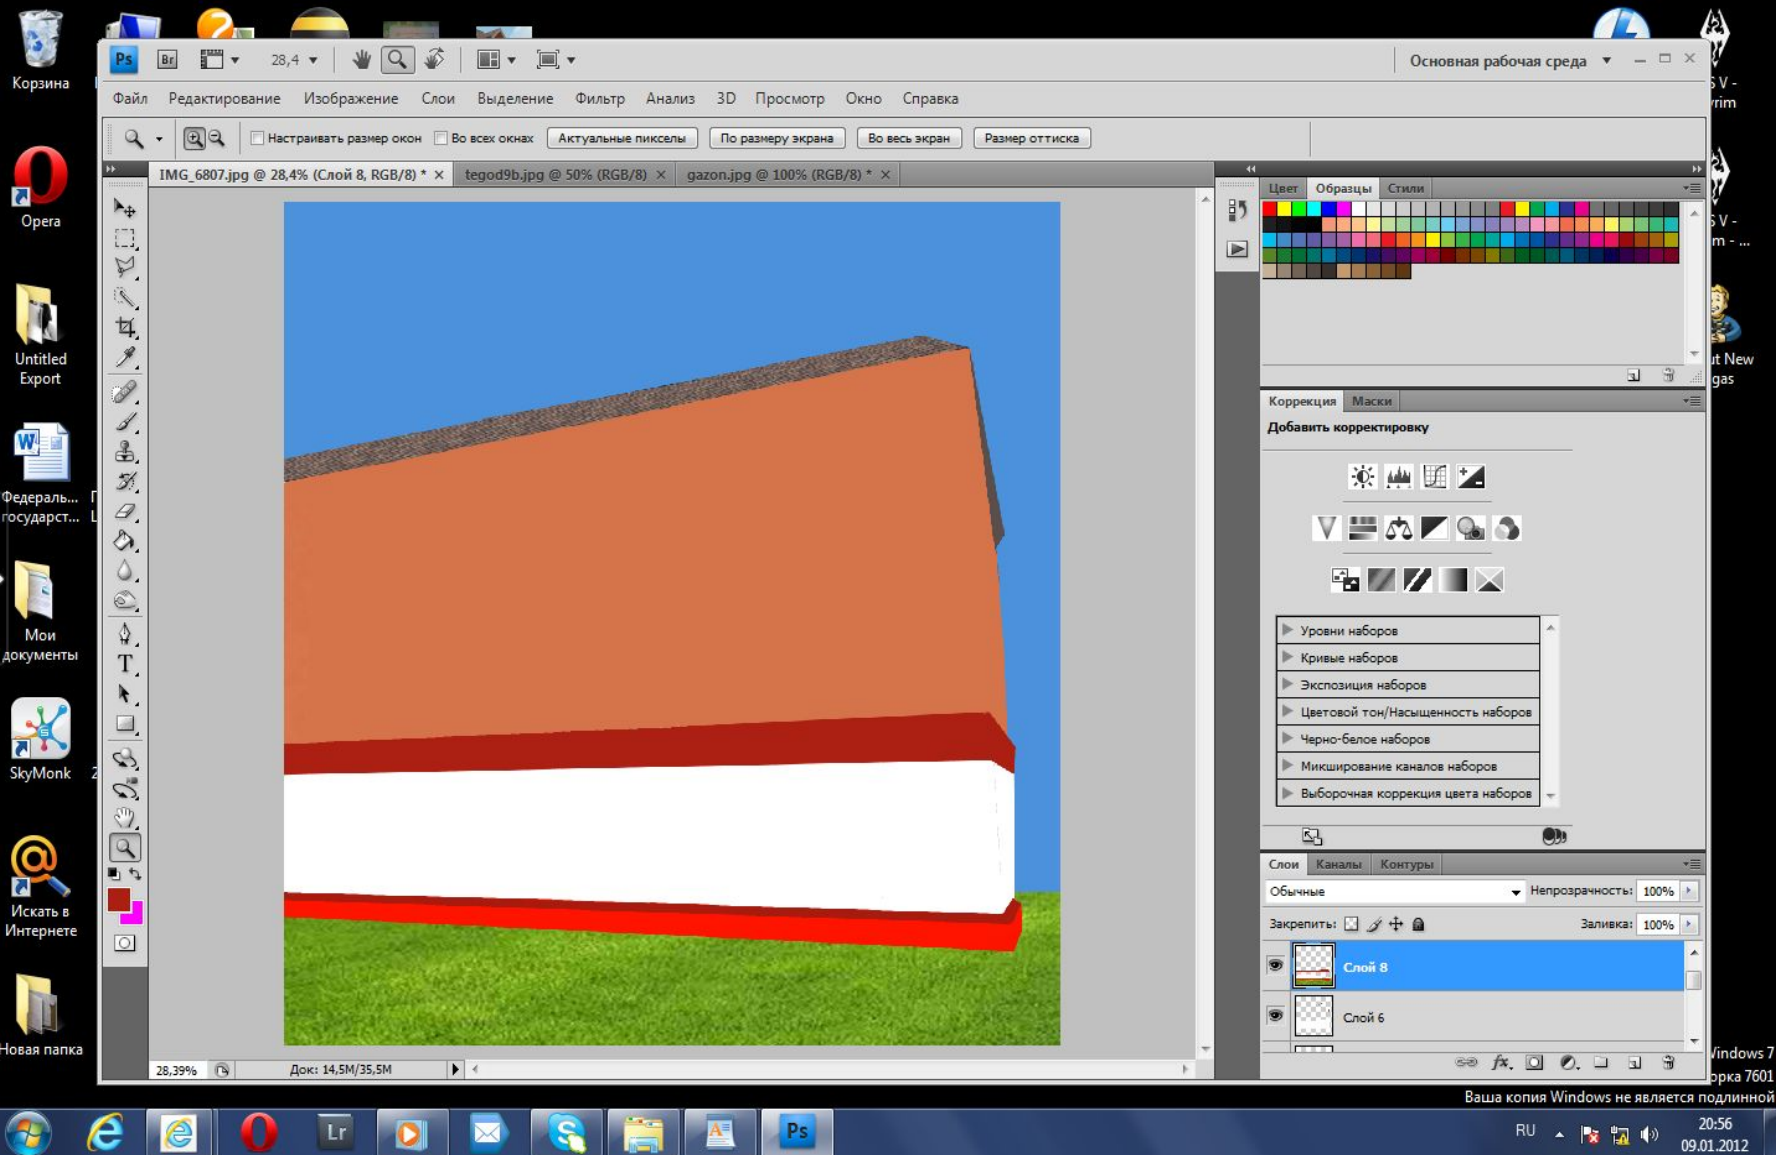

ИАиД СФУ

Кафедра геометрического моделирования и компьютерной
графики

Реконструкция фасада здания

Выполнил ст. гр. АФ 11-12
Дорофеева Кристина

Первоначальная фотография фасада

Удаление лишнего

С помощью инструментов ретуши убрала окна, замазала неровности.

Построение крыши

Изменила вид крыши используя трансформацию.

Сделала фото меньше

С помощью инструмента рамка, так как больше половины фотографии нам не понадобится

Покраска фасада

С помощью инструмента «прямоугольная область» выделила нужную область и залила ее нужным цветом. Немного уменьшила непрозрачность и резинкой стерла лишнее.

Вставка окон и дверей

Добавляем вывеску ,деревья , тропинку и газон

Реконструкция фасада

ДО

ПОСЛЕ