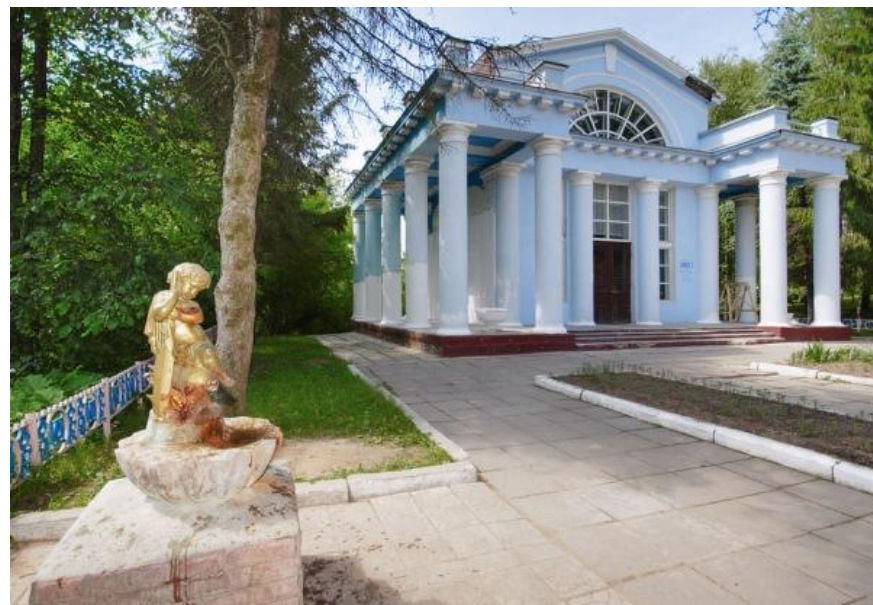

Рекреационно-
лечебные
территории в
Твери

Пансионат Т Сокол

Гансионат «Тирс»

Санаторий «Кашин»

Санаторий «Бобачёвская роща»

Санаторий «Игуменка»