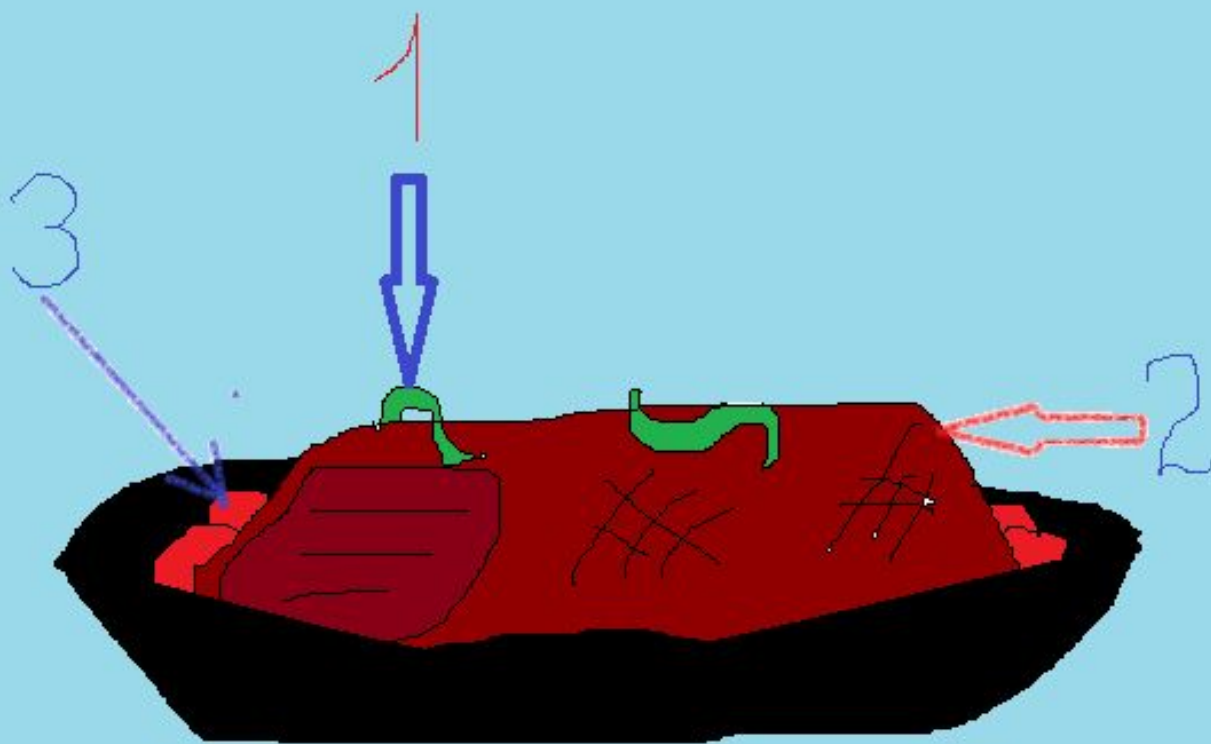

РЕВЕРС КСРЁЗО.

АВТОР : ЗАТЫГИНА
ЕЛИЗАВЕТА

ГЛАВНЫЕ ЗЛОДЕИ:

**МЕЙБЛ ГЛИФУЛ И ДИППЕР
ГЛИФУЛ!**

ВТОРОСТЕПЕННЫЕ ПЕРОНАЖИ

:

ДЖО, ЧИТС, ЯНОР.

Джо

НОЧНОЙ

ГОСТЬ

**ДВАДЦАТЬ ЧЕТЫРЕ
ЧАСА В СУТКИ**

**СЕМЬ ДНЕЙ В
НЕДЕЛЮ**

КРАТКОЕ СОДЕРЖАНИЕ
ФИЛЬМА..

Реверс
КСРЁЗО

ИНТЕРЕСНЫЕ ФАТЫ
О РЕВЕРС КСРЁЗО

ФАКТЫ О ПЕРСОНАЖАХ

КАК ЗАРОЖДАЛАСЬ
МАРИЯ

КАКИХ СТРАННЫХ
СУЩЕСТВ МОЖНО
ВСТРЕТИТЬ НА МАРИИ?

ГЛАВНОЕ БЛЮДО РЕВЕРС КСРЁЗО.

СПАСИБО ЗА ВНИМАНИЕ!