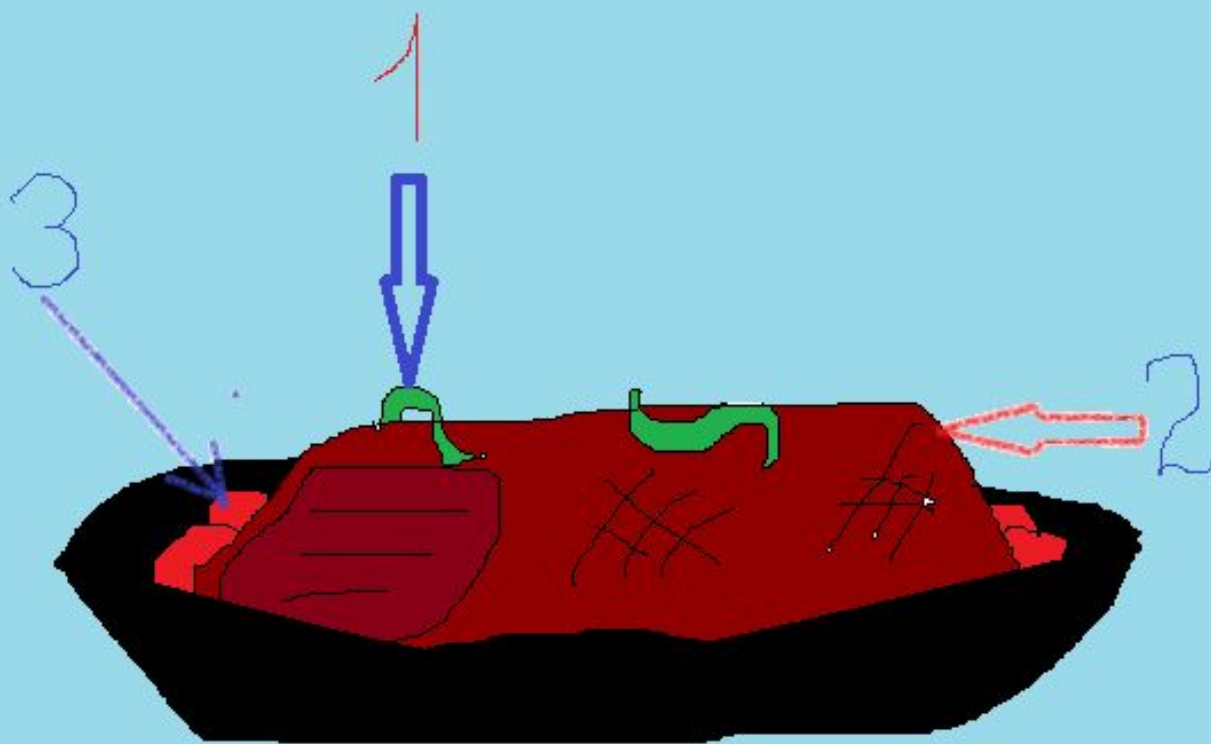

РЕВЕРС КСРЁЗО.

АВТОР : ЗАТЫГИНА
ЕЛИЗАВЕТА

ГЛАВНЫЕ ЗЛОДЕИ:

МЕЙБЛ ГЛИФУЛ И ДИППЕР
ГЛИФУЛ!

ВТОРОСТЕПЕННЫЕ ПЕРОНАЖИ

:

ДЖО, ЧИТС, ЯНОР.

Джо

ФАКТЫ О ПЕРСОНАЖАХ

КАК ЗАРОЖДАЛАСЬ
МАРИЯ

КАКИХ СТРАННЫХ
СУЩЕСТВ МОЖНО
ВСТРЕТИТЬ НА МАРИИ?

ГЛАВНОЕ БЛЮДО РЕВЕРС КСРЁЗО.

СПАСИБО ЗА ВНИМАНИЕ!