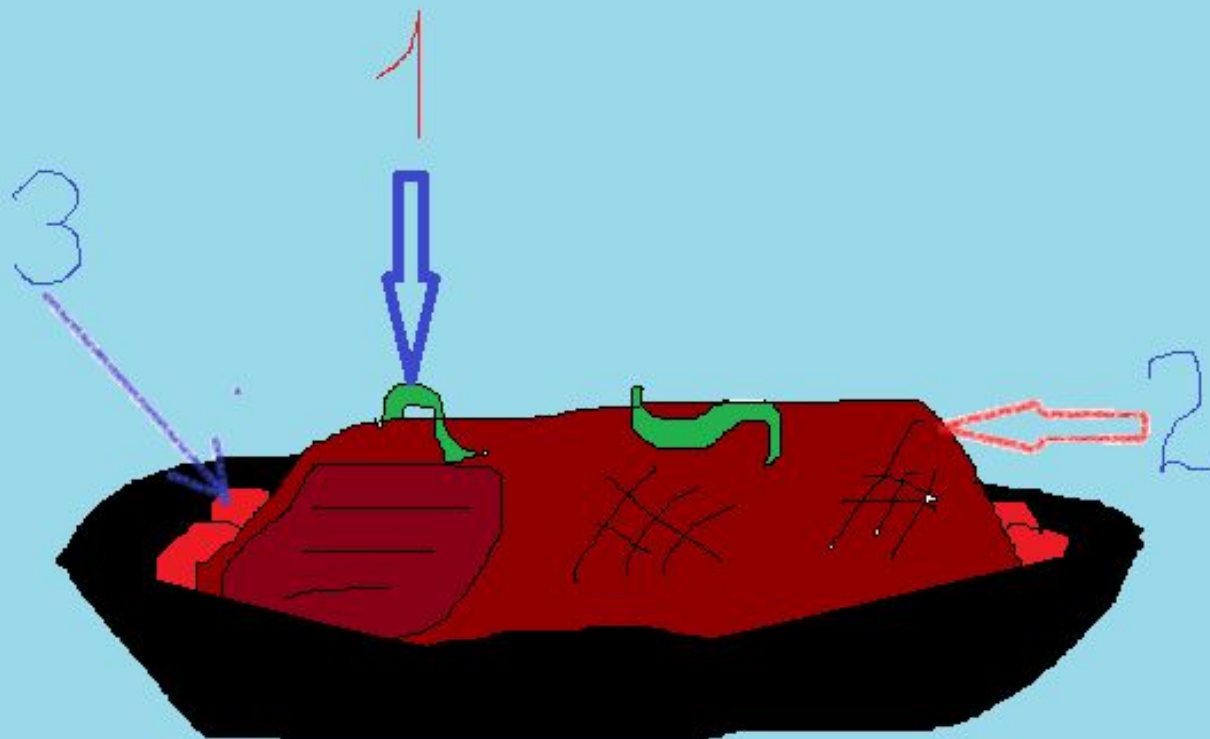

РЕВЕРС КСРЁЗО.

АВТОР : ЗАТЫГИНА
ЕЛИЗАВЕТА

ГЛАВНЫЕ ЗЛОДЕИ:

**МЕЙБЛ ГЛИФУЛ И ДИППЕР
ГЛИФУЛ!**

ВТОРОСТЕПЕННЫЕ ПЕРОНАЖИ

:

ДЖО, ЧИТС, ЯНОР.

Джо

НОЧНОЙ
ГОСТЬ

**ДВАДЦАТЬ ЧЕТЫРЕ
ЧАСА В СУТКИ**

**СЕМЬ ДНЕЙ В
НЕДЕЛЮ**

КРАТКОЕ СОДЕРЖАНИЕ
ФИЛЬМА..

Реверс
КСРЁЗО

ИНТЕРЕСНЫЕ ФАТЫ О РЕВЕРС КСРЁЗО

ФАКТЫ О ПЕРСОНАЖАХ

КАК ЗАРОЖДАЛАСЬ
МАРИЯ

КАКИХ СТРАННЫХ
СУЩЕСТВ МОЖНО
ВСТРЕТИТЬ НА МАРИИ?

ГЛАВНОЕ БЛЮДО РЕВЕРС КСРЁЗО.

СПАСИБО ЗА ВНИМАНИЕ!