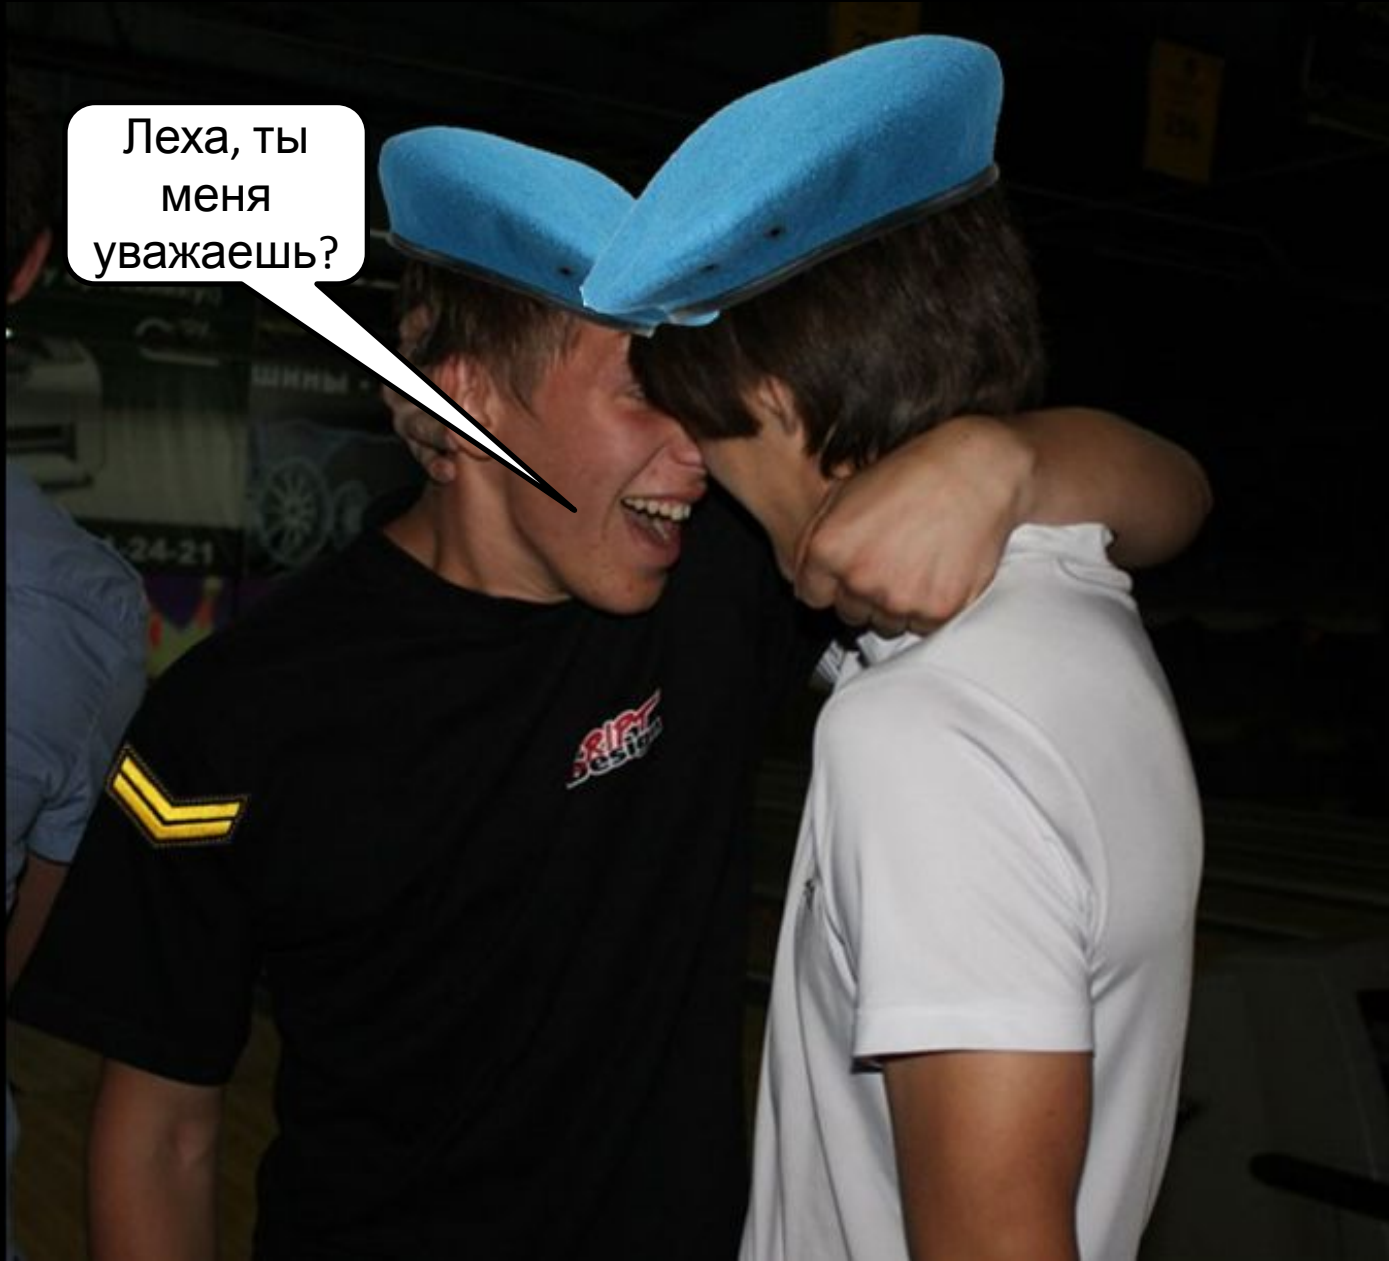

Второоооооой кууууууурс

Леха, ты
меня
уважаешь?