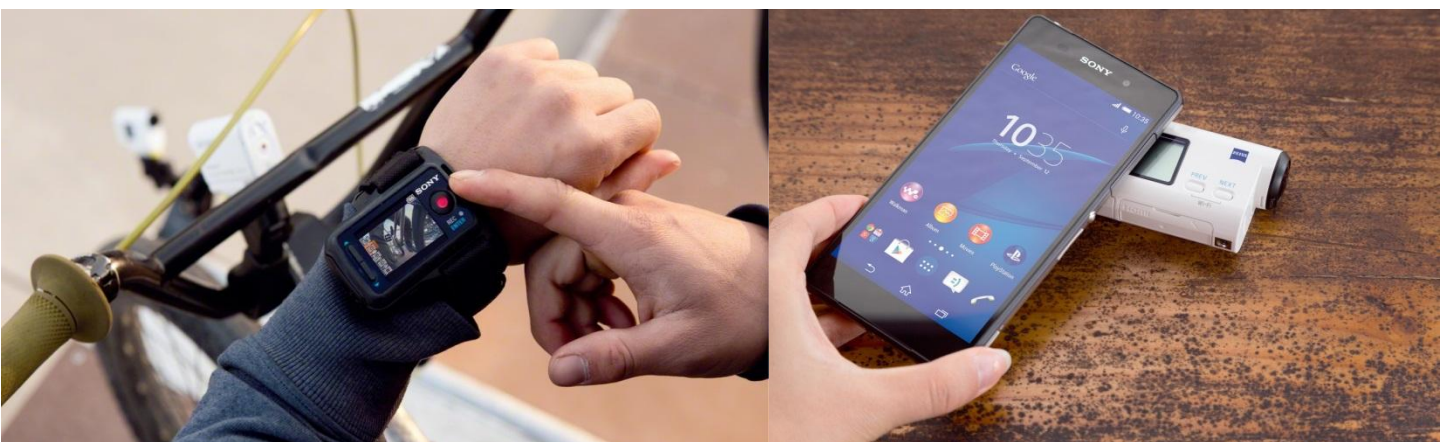

1

Полный контроль за камерой

С помощью водонепроницаемого пульта ДУ с ЖК экраном, Вы с лёгкостью можете контролировать кадр который снимаете, причем пульт поддерживает контроль до 5-ти камер Sony.

Благодаря современным технологиям (Wi-Fi, NFC) вы также без труда можете подключить вашу Sony Action Cam и управлять ею с вашего смартфона.