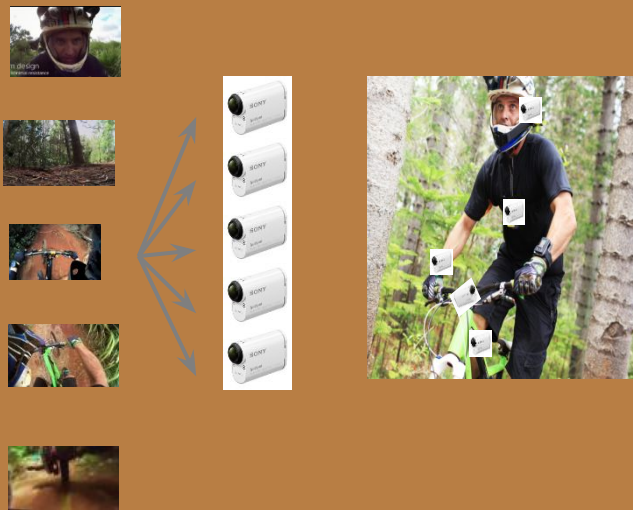

Крепление для собаки
AKA-DM1

NEW
Ремни для нагрудного
крепления камеры
AKA-CMH1

NEW
Крепление
на присоске
VCT-SCM1

NEW
Улучшенный
Аквабокс
SPK-AS2

Отличная съемка всегда

Sony Action Cam AS20

SONY

2

Внешний пульт с WI-FI и NFC

На экране пульта ДУ Live-View пользователь может наблюдать изображения, фиксируемые каждой камерой, и переключаться между ними. Одновременно можно управлять 5 камерами AS100 и AS20 с одного пульта. Пульт использует Wi-Fi подключение и водонепроницаем.