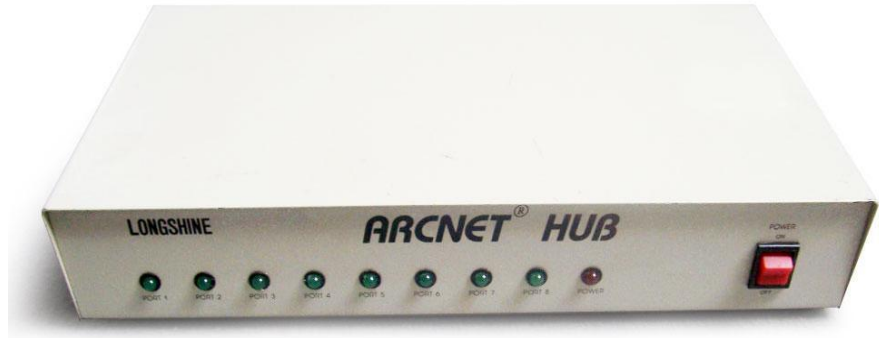

Активный концентратор Arcnet