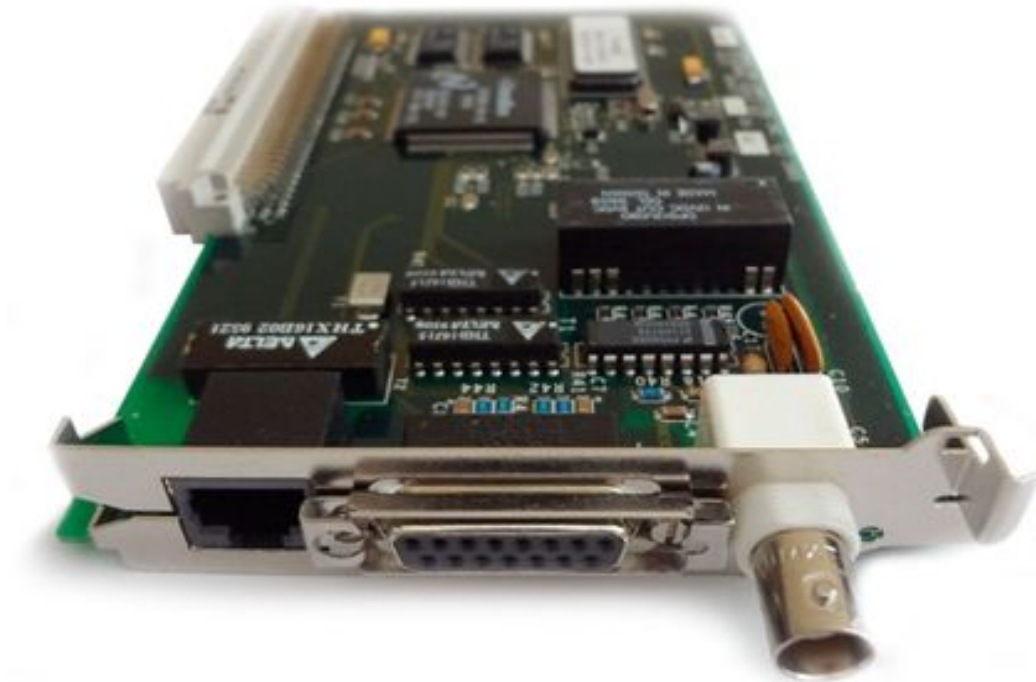

Платы для AppleTalk