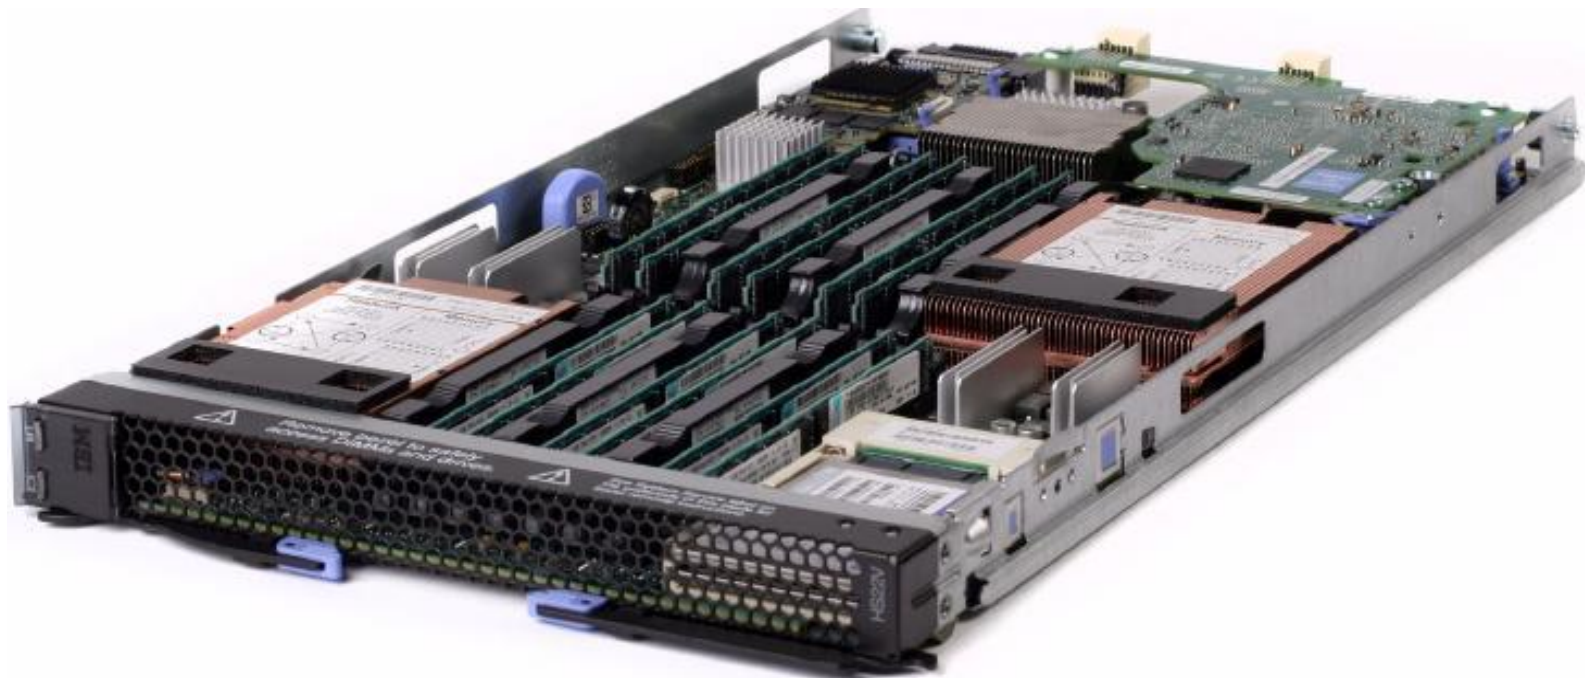

Блэйд-сервер