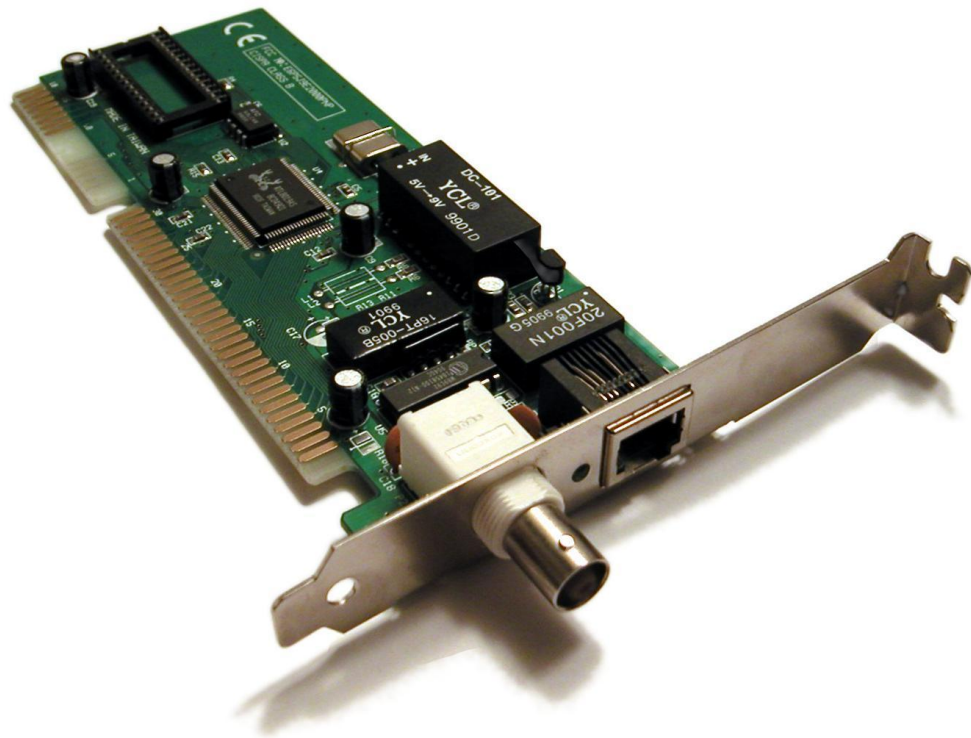

Сетевая плата (NIC)