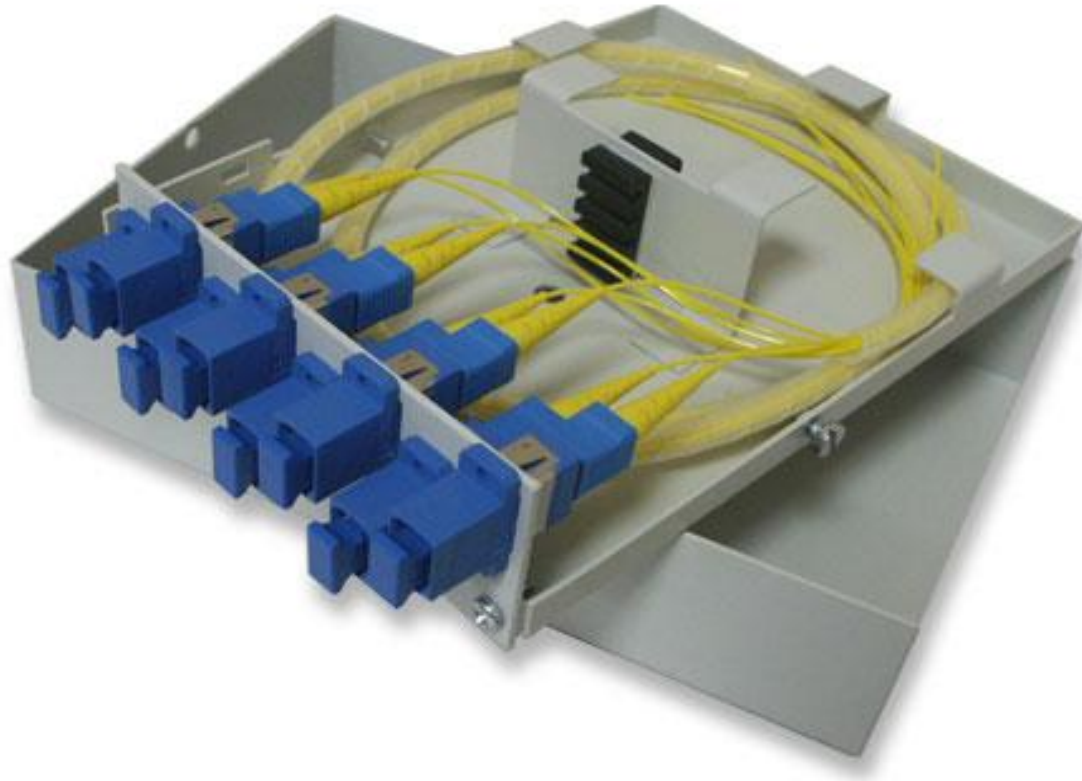

Оптические кросс-коннекторы