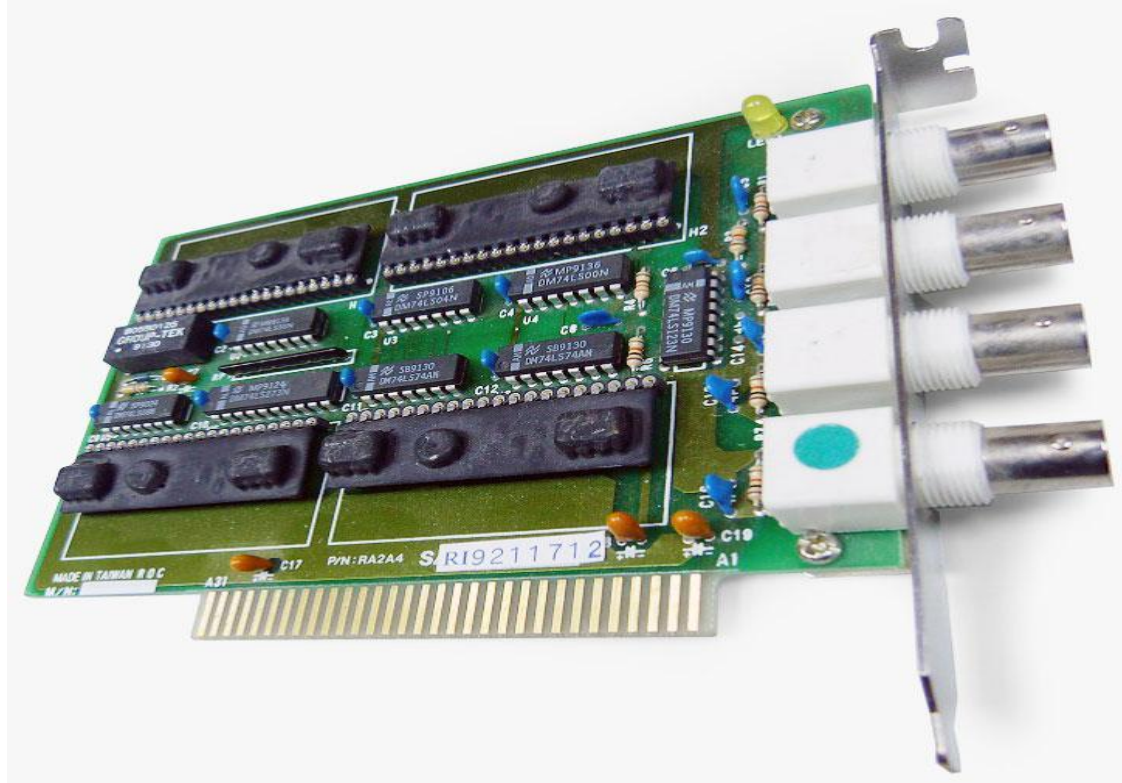

Телевизионный оптический приемник для xPON сетей кабельного ТВ

Коммутаторы xPON

Сетевой модуль Web/SNMP управления

Модуль приемопередатчика

Активный концентратор Arcnet

Peer Hub

Сетевой мост Token-Ring Ethernet

Платы для AppleTalk

Пассивное

- Сплитеры (xDSL)
- Муфты (коаксиал, витая пара)
- Разветвители (витая пара)
- Балун (BNC – витая пара)
- Атенюаторы (оптоволокно)
- Удлинители (USB, HDMI через витую пару)
- Пассивные свичи (ArcNET)