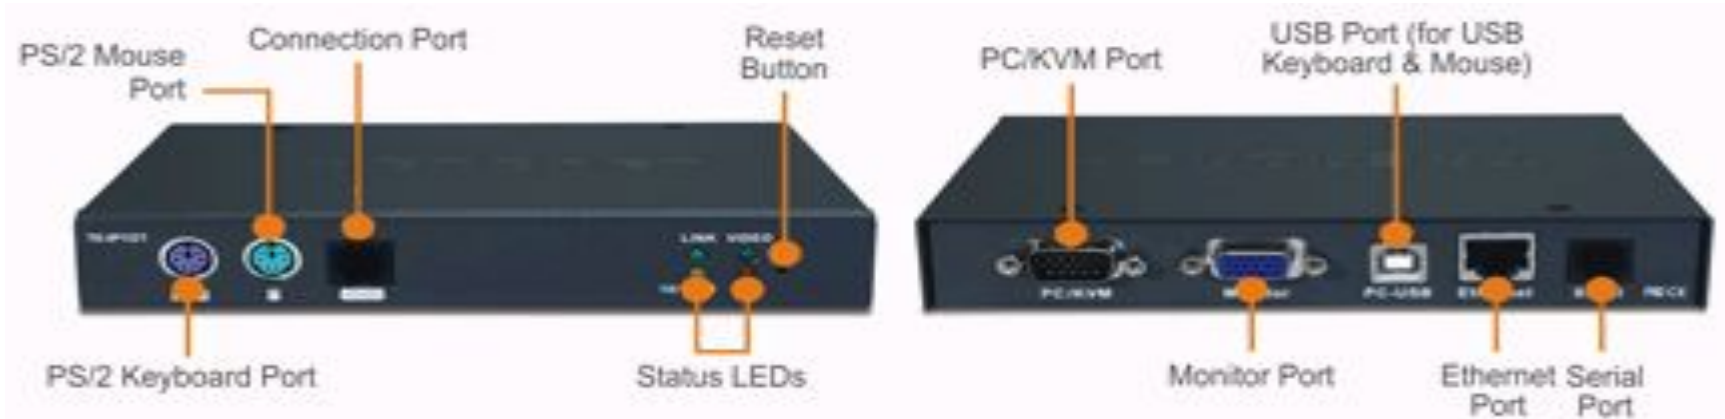

Серверный источник бесперебойного питания

Гибкий мультиплексор (DSLAM)

Мобильный 3G/4G роутер

Сетевой накопитель (NAS)

Wi-Fi медиамост

Принт-сервер

Сетевая камера (IP camera)

Видеосервер для аналоговой камеры с PoE

Анализатор трафика (сниффер)

Переходник Usb Ethernet

Оптические мультиплексоры (DWDM)

Оптические кросс-коннекторы

Опτικο-волоконный медиа-конвертер

Волоконно-оптические усилители

Однопортовый KVM переключатель

Блок распределения питания (PDU)

KVM КОНСОЛЬ

Адаптер Powerline

Сетевой HDMI удлиннитель 3D 1080P

USB-концентратор с доступом по Ethernet

Блэйд-сервер

Мейнфрейм

SAN-коммутатор

SAN-коммутатор блэйд исполнение

San-директор (director switches)

SAN-маршрутизатор

SDN-коммутатор уровня ядра

SAS-КОММУТАТОР

Дисковая библиотека

Параметр	PCI-e 2.0 x8	SAS SSD	SAS HDD	Sata 3 SSD	Sata 3 HDD	FC	SCSI
Емкость	до 3,2Тб	480Гб (1Тб макс)	300Гб (2Тб макс)	128Гб (1Тб макс)	2Тб (8Тб макс)	300Гб (600Гб)	147Гб (300Гб)
Скорость вращения	0	0	15k	0	7200 (10k макс)	15k	15k
Время позиционирования	0,1мс	0,1мс	3,5мс (2,6мс)	0,1мс	8,5мс (4,5мс)	3мс	2мс
Объём кэша	0	0	64Мб(128Мб макс)	256Мб(1Гб макс)	32 Мб (128Мб макс)	16Мб(64Мб)	16Мб
Скорость чтения	2800 Мб/с	800 Мб/с	до 204 Мб/с	550 Мб/с	140Мб/с (216Мб/с)	до 198Мб/с	125Мб/с (320Мб/с)