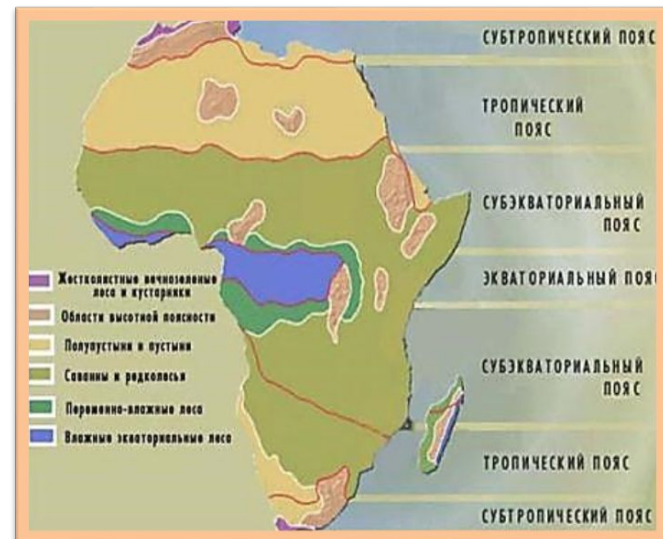

# В Африке различают 3 природные зоны:

**Влажные экваториальные леса**

**Саванны**

**Пустыни**

# Географическое положение ПЗ

- Карта ПЗ в Африке
- Краткая характеристика ГП природной зоны

Например: ПЗ Влажные экваториальные леса

ПЗ расположена по обе стороны  
от экватора в бассейне реки  
Конго и вдоль Гвинейского залива.