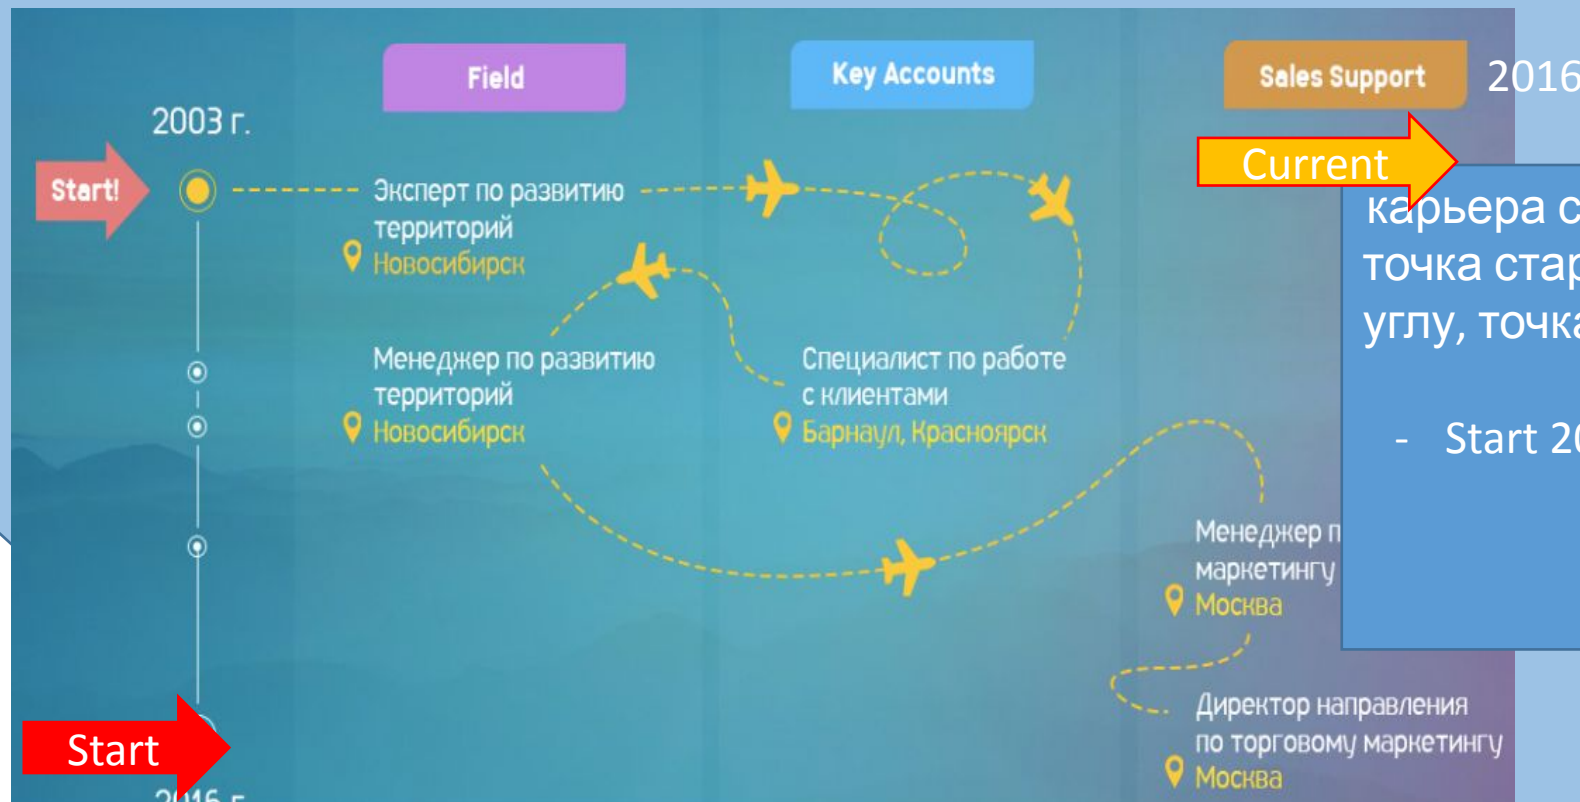

Мария Петрова, Директор по трейд маркетингу Petcare, 13 лет в компании

Фотография Спикера

«Mars стал для меня первой компанией после Университета, и не случайно 13 лет моей карьеры прошли именно здесь. На моем пути в Mars было несколько знаменательных моментов, убедивших меня в том, что я работаю в компании, которая стремится развивать таланты и знает, как это делать»