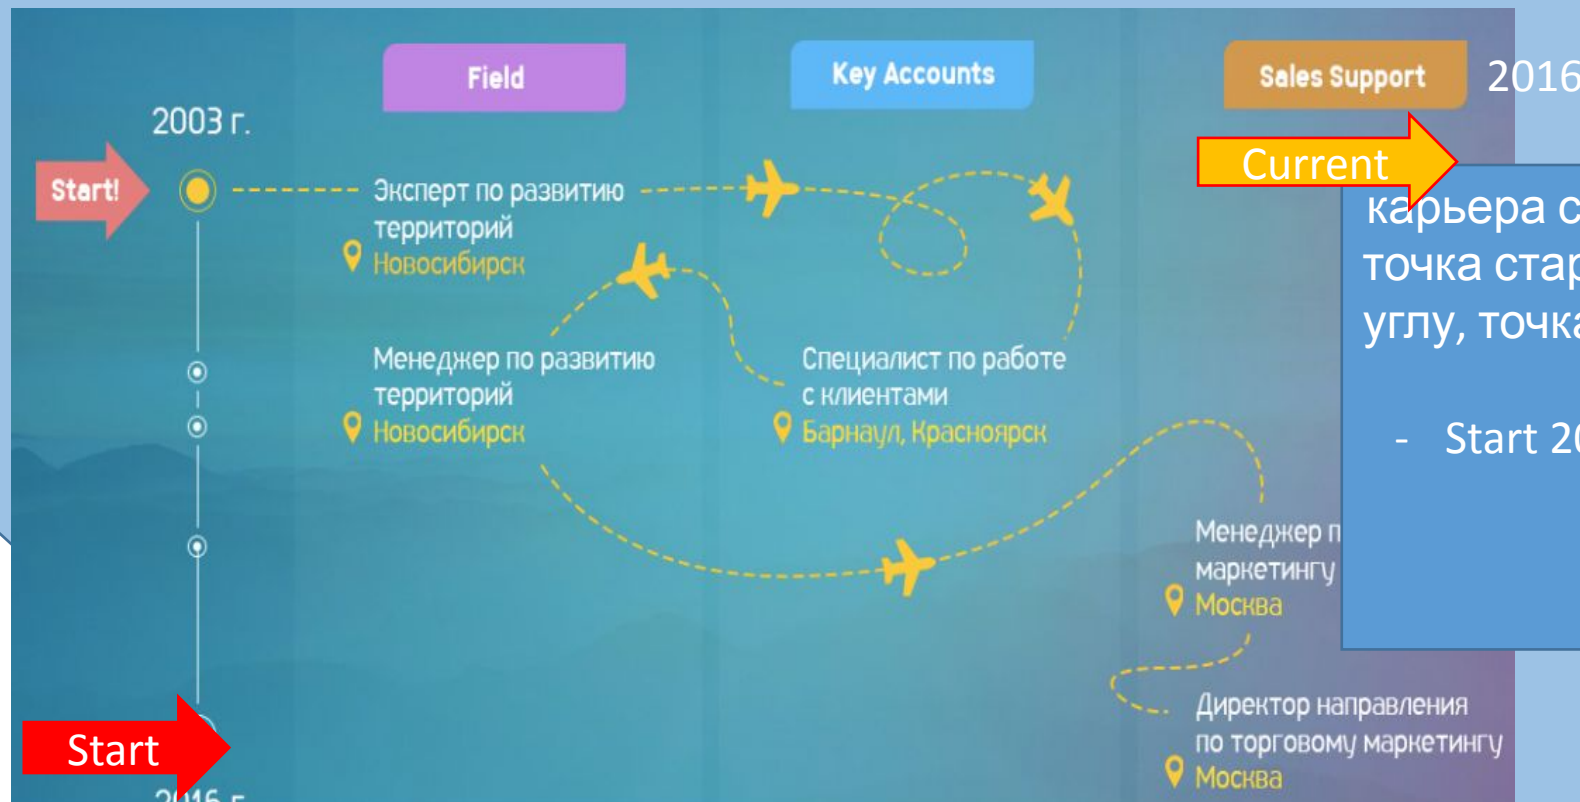

# Мария Петрова, Директор по трейд маркетингу Petcare, 13 лет в компании

Фотография Спикера

«Mars стал для меня первой компанией после Университета, и не случайно 13 лет моей карьеры прошли именно здесь. На моем пути в Mars было несколько знаменательных моментов, убедивших меня в том, что я работаю в компании, которая стремится развивать таланты и знает, как это делать»