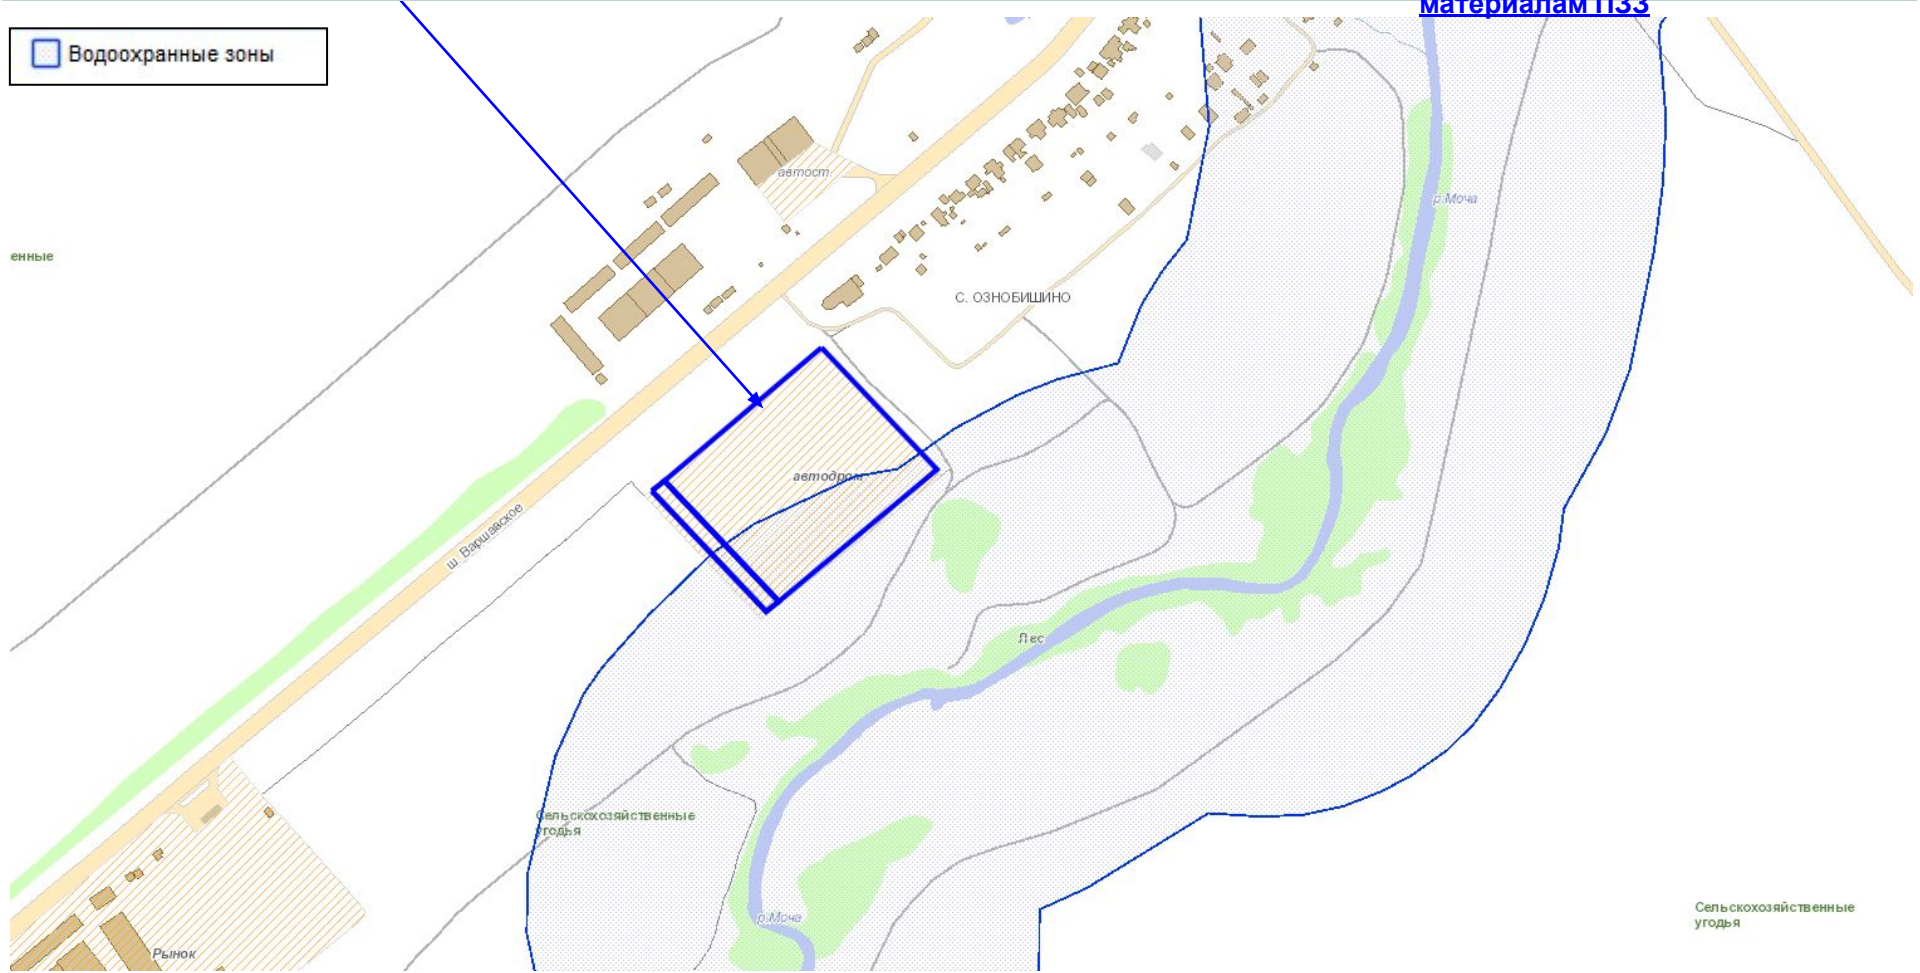

Щаповское п., вблизи Ознобишино с., ТАО

Местоположение

Щаповское п., вблизи Ознобишино с., ТАО

77:22:0020611:190

77:22:0020611:193

Щаповское п., вблизи Ознобишино с., ТАО

Щаповское п., вблизи Ознобишино с., ТАО

1/210.028
4001/210.009
1201/210.053
4001/210.040
2001/210.051
2401/210.041
4001/210.024
2401/210.007
2401/210.00
240

Границы территориальных зон и виды разрешенного использования земельных участков и объектов капитального строительства

Границы территориальных зон, подзон территориальных зон и предельные параметры разрешенного строительства, реконструкции объектов капитального строительства

ЗОНЫ И ПОДЗОНЫ

Водоохранные зоны

Сельскохозяйственные угодья

Щаповское п., вблизи Ознобишино с., ТАО

Проекты планировки

территории

Проект планировки территории вблизи с. Ознобишино, д. Костишово и д. Троицкое, поселения Щаповское Троицкого административного округа города Москвы (Распоряжение МКА № 44 от 22.03.2015 (В разработке, в работе))