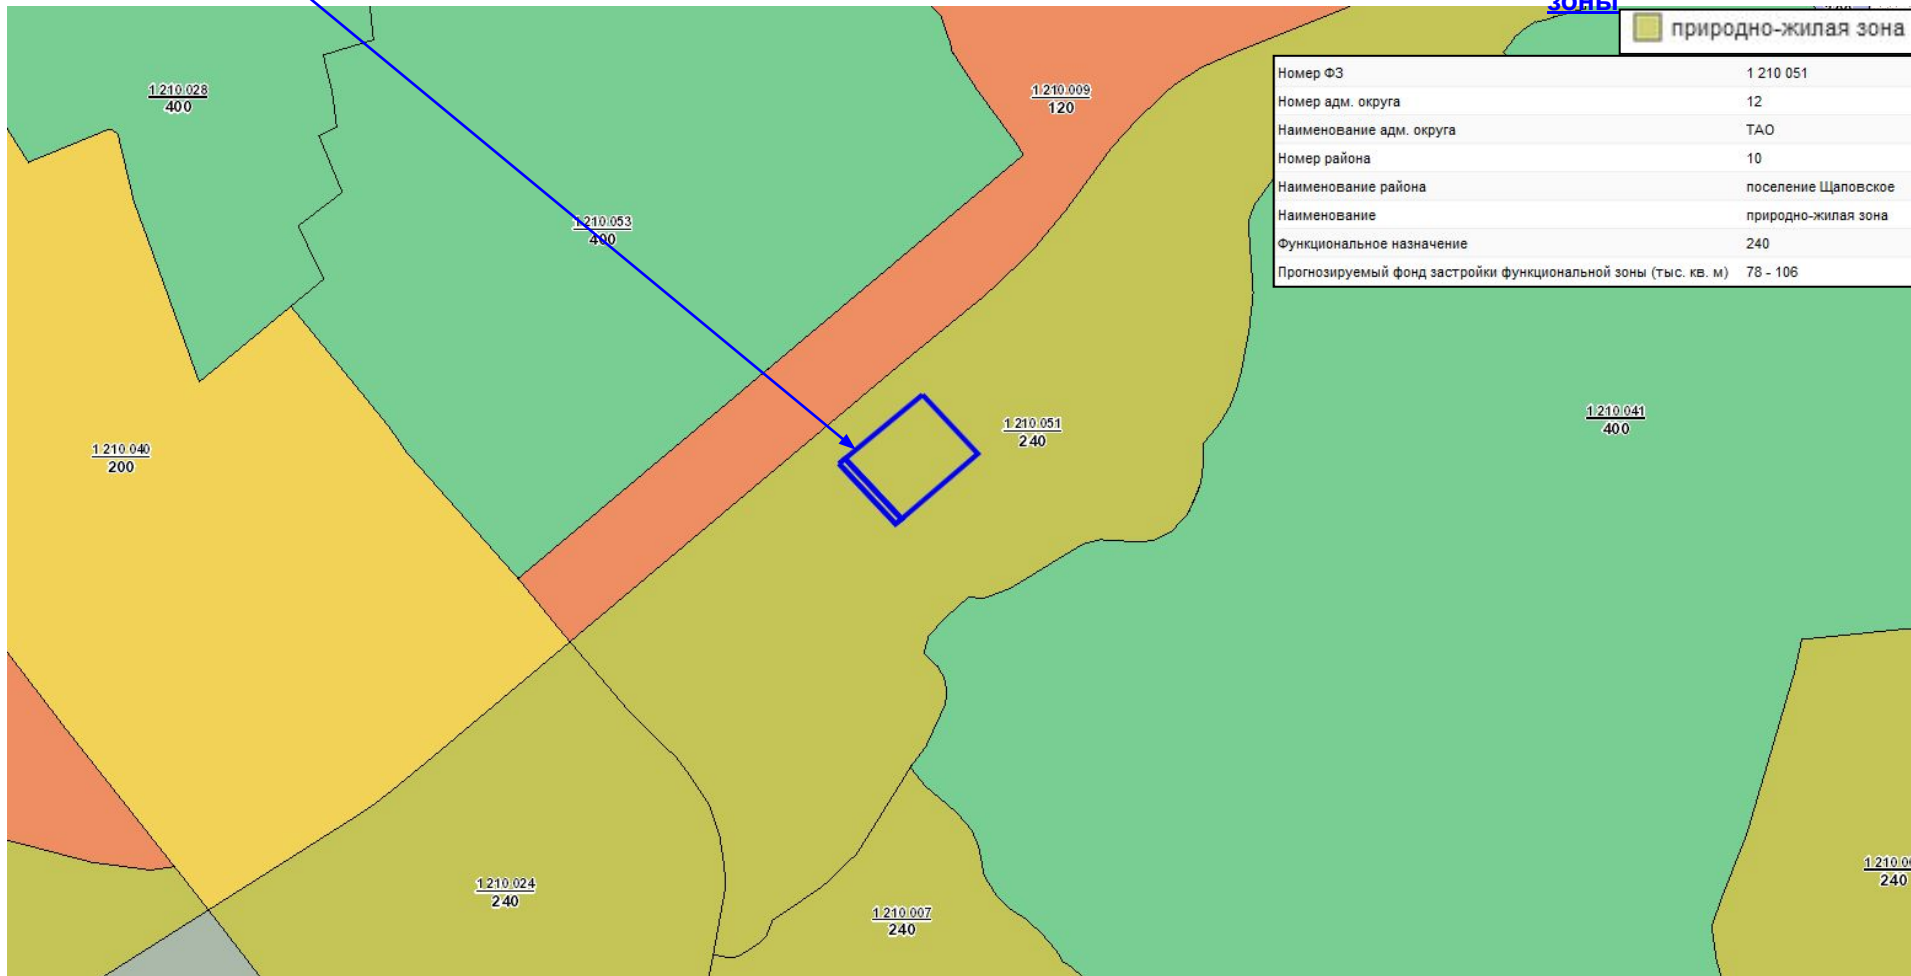

Щаповское п., вблизи Ознобишино с., ТАО

Местоположение

Щаповское п., вблизи Ознобишино с., ТАО

77:22:0020611:190

77:22:0020611:193

Щаповское п., вблизи Ознобишино с., ТАО

Щаповское п., вблизи Ознобишино с., ТАО

77:22:0020611:193

зоны

 природно-жилая зона

Номер ФЗ	1 210 051
Номер адм. округа	12
Наименование адм. округа	ТАО
Номер района	10
Наименование района	поселение Щаповское
Наименование	природно-жилая зона
Функциональное назначение	240
Прогнозируемый фонд застройки функциональной зоны (тыс. кв. м)	78 - 106

ЗОНЫ И ПОДЗОНЫ

Щаповское п., вблизи Ознобишино с., ТАО

Проекты планировки

территории

Проект планировки территории вблизи с. Ознобишино, д. Костишово и д. Троицкое, поселения Щаповское Троицкого административного округа города Москвы (Распоряжение МКА № 44 от 22.03.2015 (В разработке, в работе))