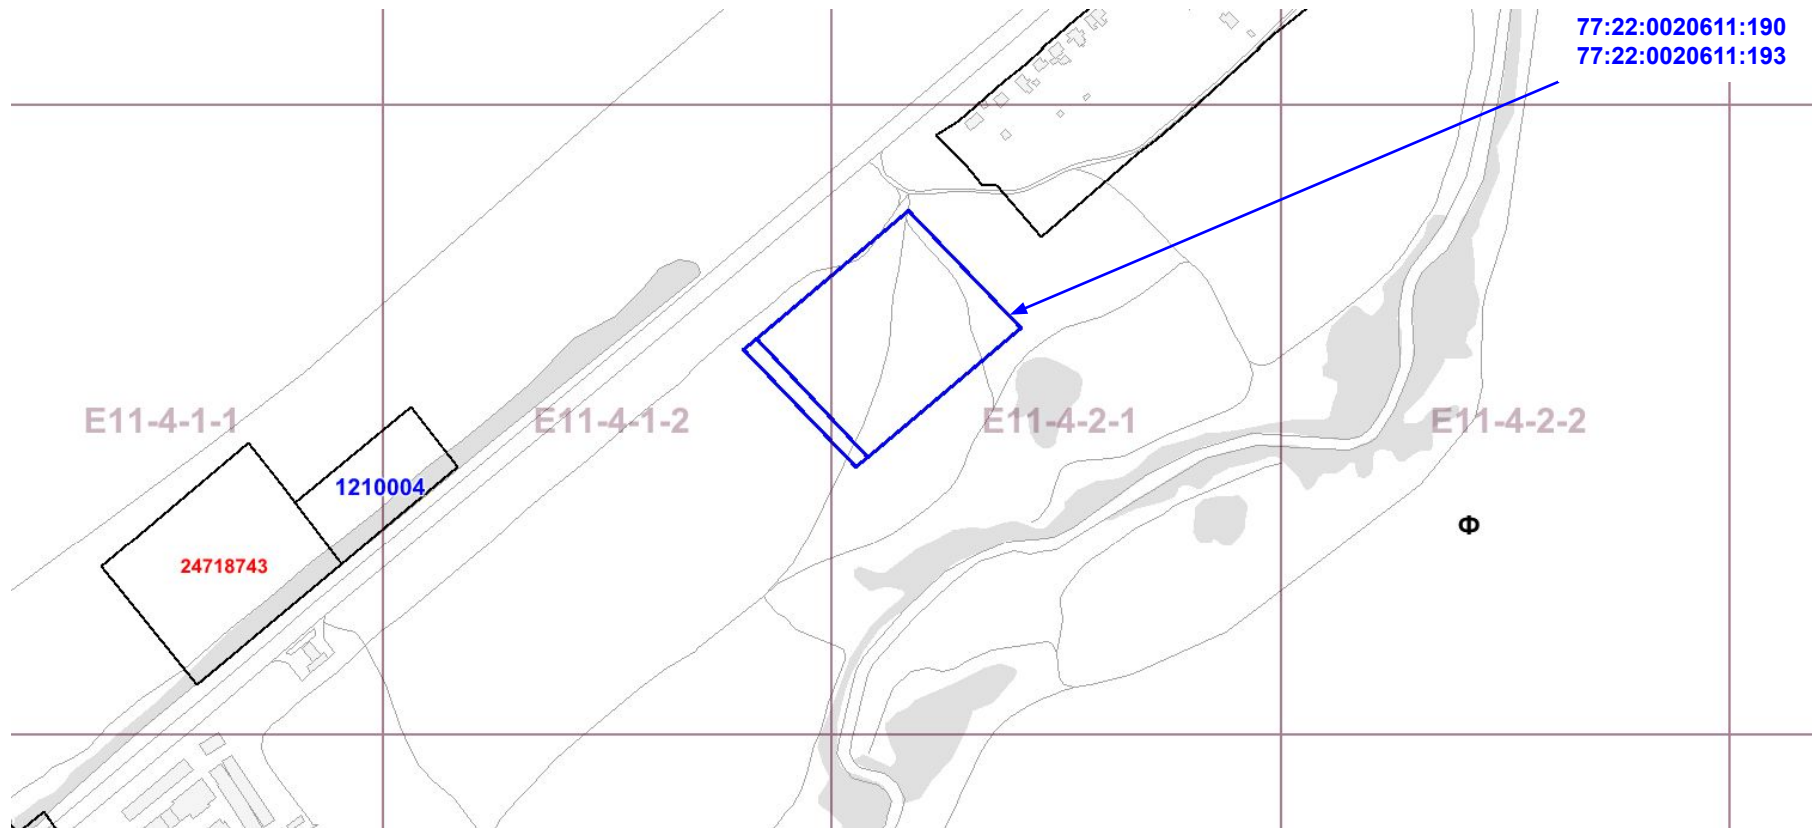

Щаповское п., вблизи Ознобишино с., ТАО

Местоположение

Щаповское п., вблизи Ознобишино с., ТАО

77:22:0020611:190

77:22:0020611:193

Щаповское п., вблизи Ознобишино с., ТАО

Щаповское п., вблизи Ознобишино с., ТАО

зоны

 природно-жилая зона

Номер ФЗ	1 210 051
Номер адм. округа	12
Наименование адм. округа	ТАО
Номер района	10
Наименование района	поселение Щаповское
Наименование	природно-жилая зона
Функциональное назначение	240
Прогнозируемый фонд застройки функциональной зоны (тыс. кв. м)	78 - 106

1/210.028
4001/210.009
1201/210.053
4001/210.040
2001/210.051
2401/210.041
4001/210.024
2401/210.007
2401/210.00
240

Границы территориальных зон и виды разрешенного использования земельных участков и объектов капитального строительства