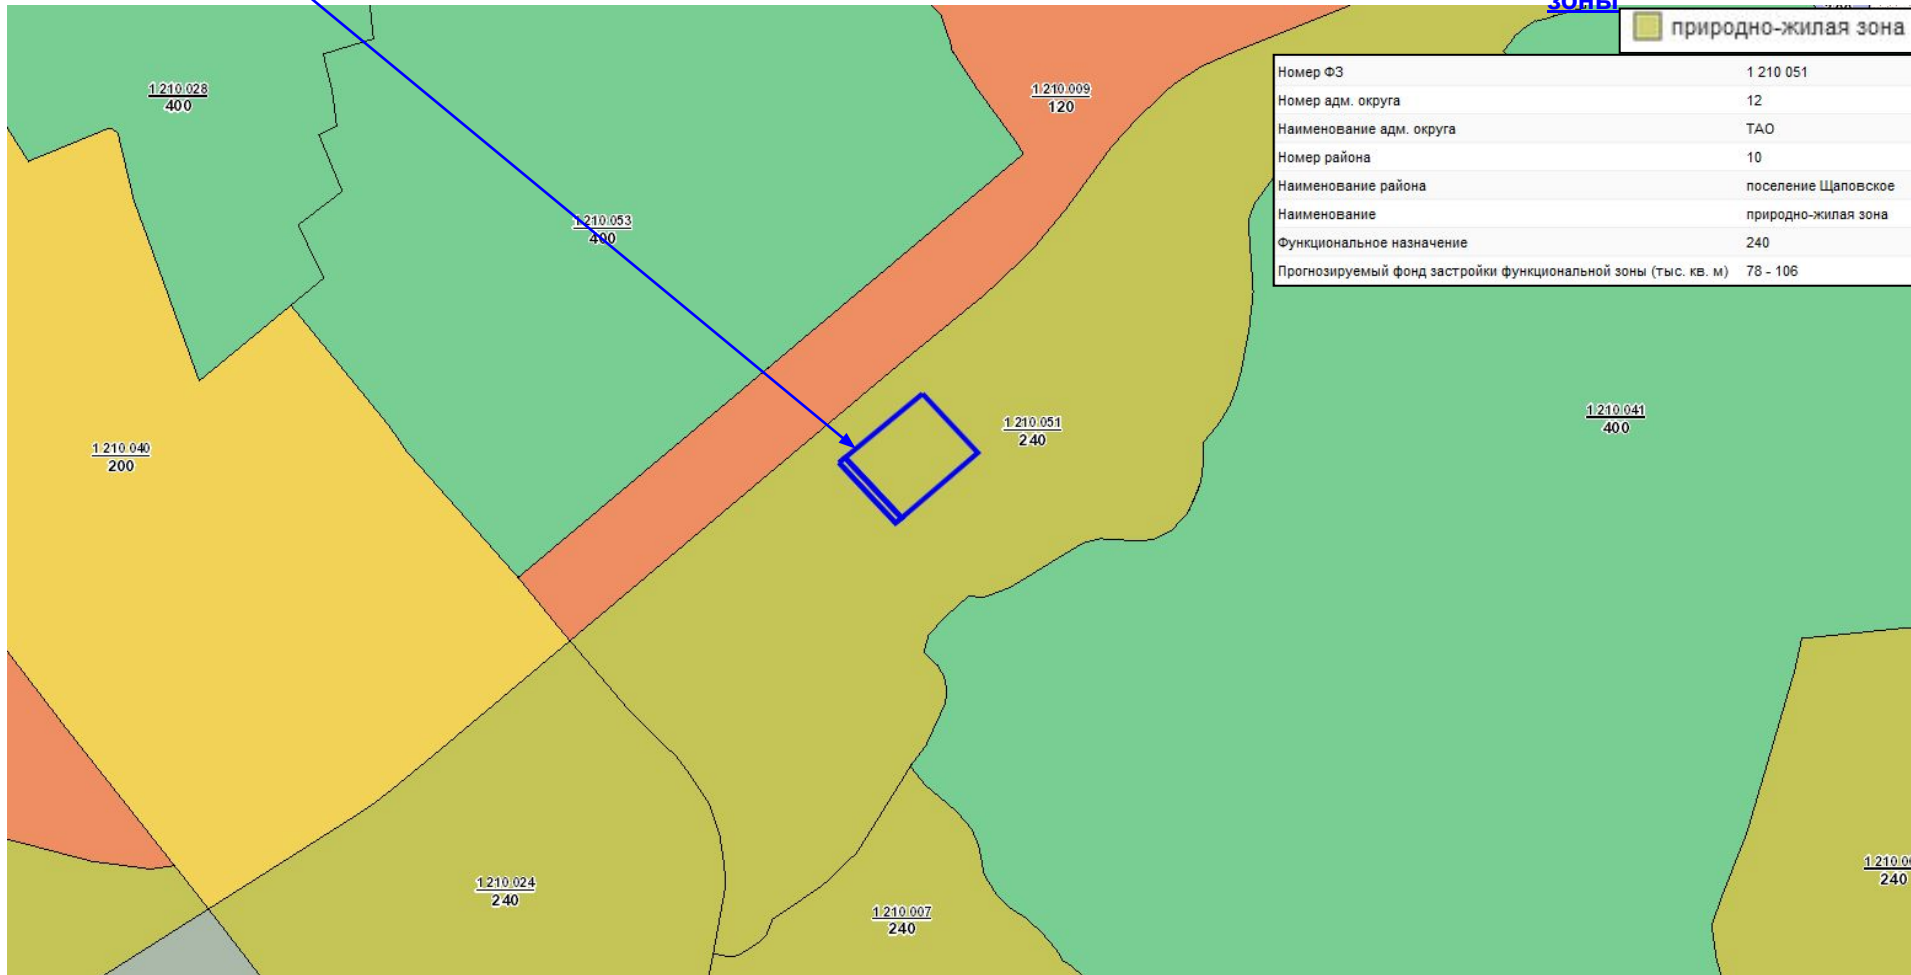

Щаповское п., вблизи Ознобишино с., ТАО

Местоположение

Щаповское п., вблизи Ознобишино с., ТАО

77:22:0020611:190

77:22:0020611:193

Щаповское п., вблизи Ознобишино с., ТАО

Щаповское п., вблизи Ознобишино с., ТАО

зоны

 природно-жилая зона

Номер ФЗ	1 210 051
Номер адм. округа	12
Наименование адм. округа	ТАО
Номер района	10
Наименование района	поселение Щаповское
Наименование	природно-жилая зона
Функциональное назначение	240
Прогнозируемый фонд застройки функциональной зоны (тыс. кв. м)	78 - 106

Границы территориальных зон, подзон территориальных зон и предельные параметры разрешенного строительства, реконструкции объектов капитального строительства

ЗОНЫ И ПОДЗОНЫ

Водоохранные зоны

Сельскохозяйственные угодья

Щаповское п., вблизи Ознобишино с., ТАО

Проекты планировки

территории

Проект планировки территории вблизи с. Ознобишино, д. Костишово и д. Троицкое, поселения Щаповское Троицкого административного округа города Москвы (Распоряжение МКА № 44 от 22.03.2015 (В разработке, в работе))