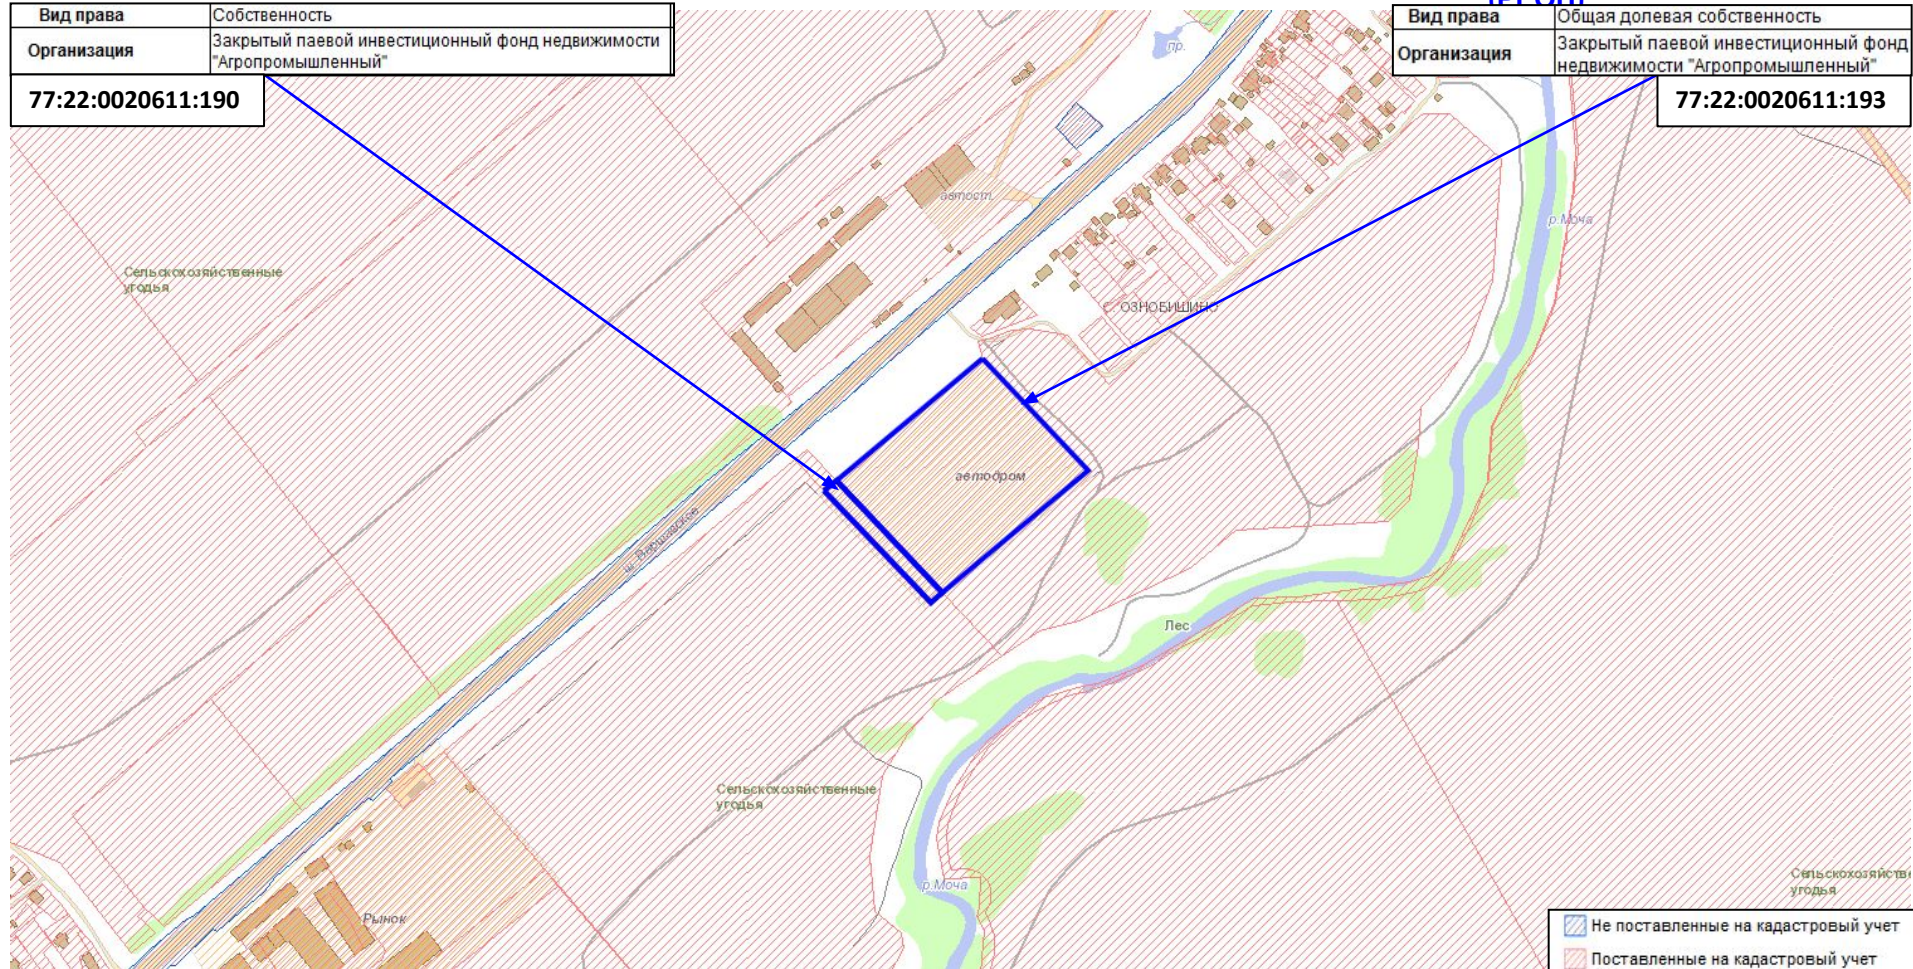

Щаповское п., вблизи Ознобишино с., ТАО

Местоположение

Щаповское п., вблизи Ознобишино с., ТАО

77:22:0020611:190

77:22:0020611:193

Щаповское п., вблизи Ознобишино с., ТАО

Щаповское п., вблизи Ознобишино с., ТАО

77:22:0020611:193

зоны

 природно-жилая зона

Номер ФЗ	1 210 051
Номер адм. округа	12
Наименование адм. округа	ТАО
Номер района	10
Наименование района	поселение Щаповское
Наименование	природно-жилая зона
Функциональное назначение	240
Прогнозируемый фонд застройки функциональной зоны (тыс. кв. м)	78 - 106

ЗОНЫ И ПОДЗОНЫ

Щаповское п., вблизи Ознобишино с., ТАО

Проекты планировки

территории

Проект планировки территории вблизи с. Ознобишино, д. Костишово и д. Троицкое, поселения Щаповское Троицкого административного округа города Москвы (Распоряжение МКА № 44 от 22.03.2015 (В разработке, в работе))