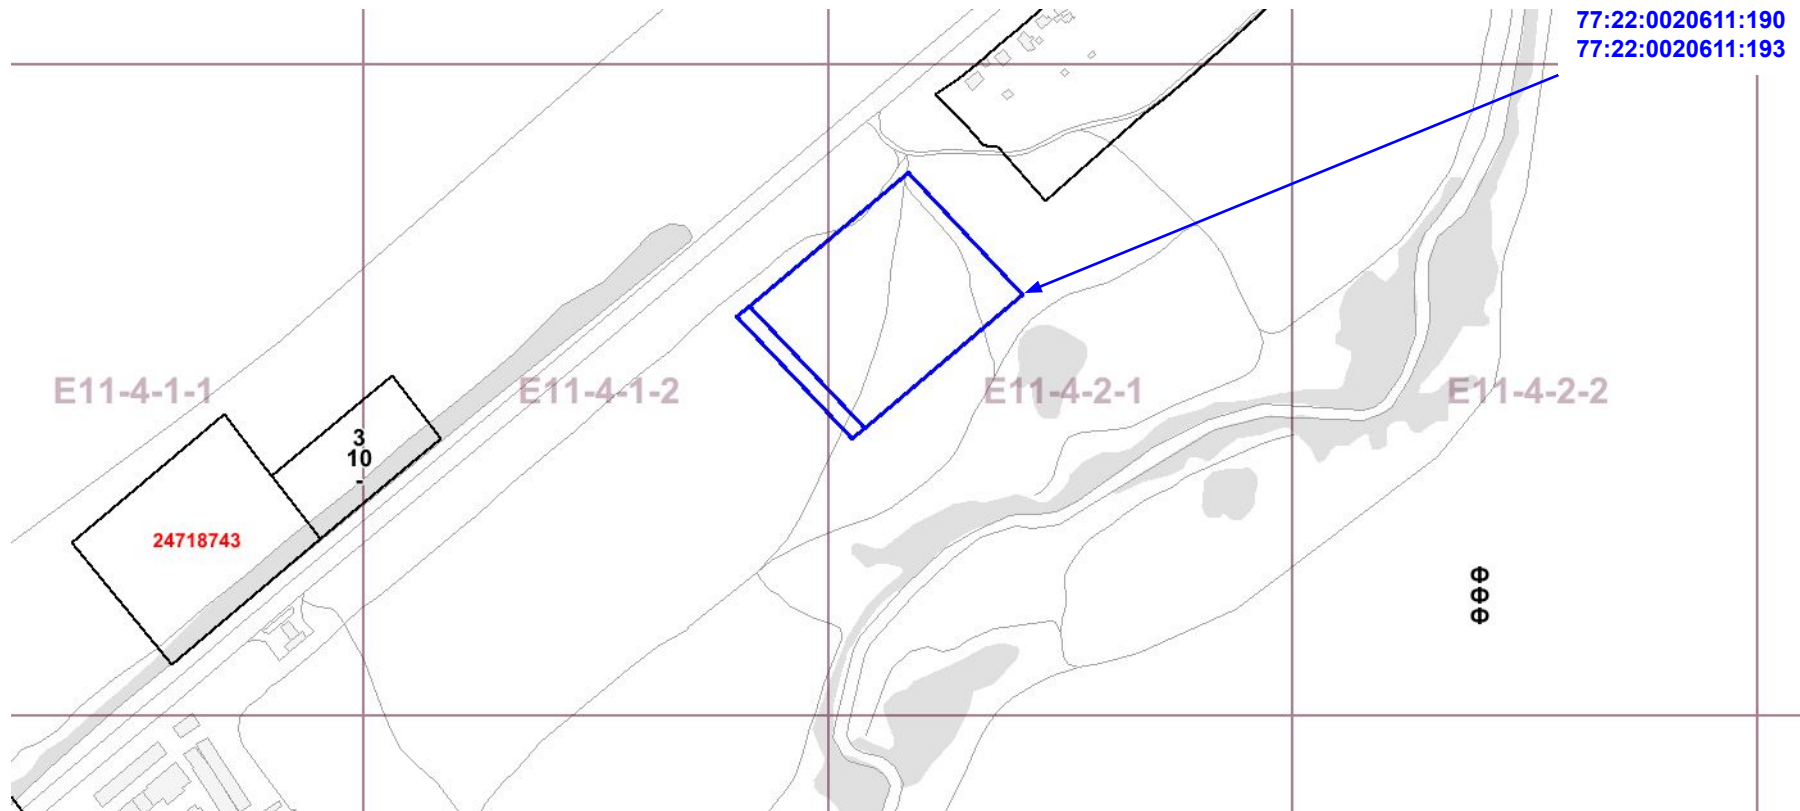

Границы территориальных зон, подзон территориальных зон и предельные параметры разрешенного строительства, реконструкции объектов капитального строительства

ЗОНЫ И ПОДЗОНЫ