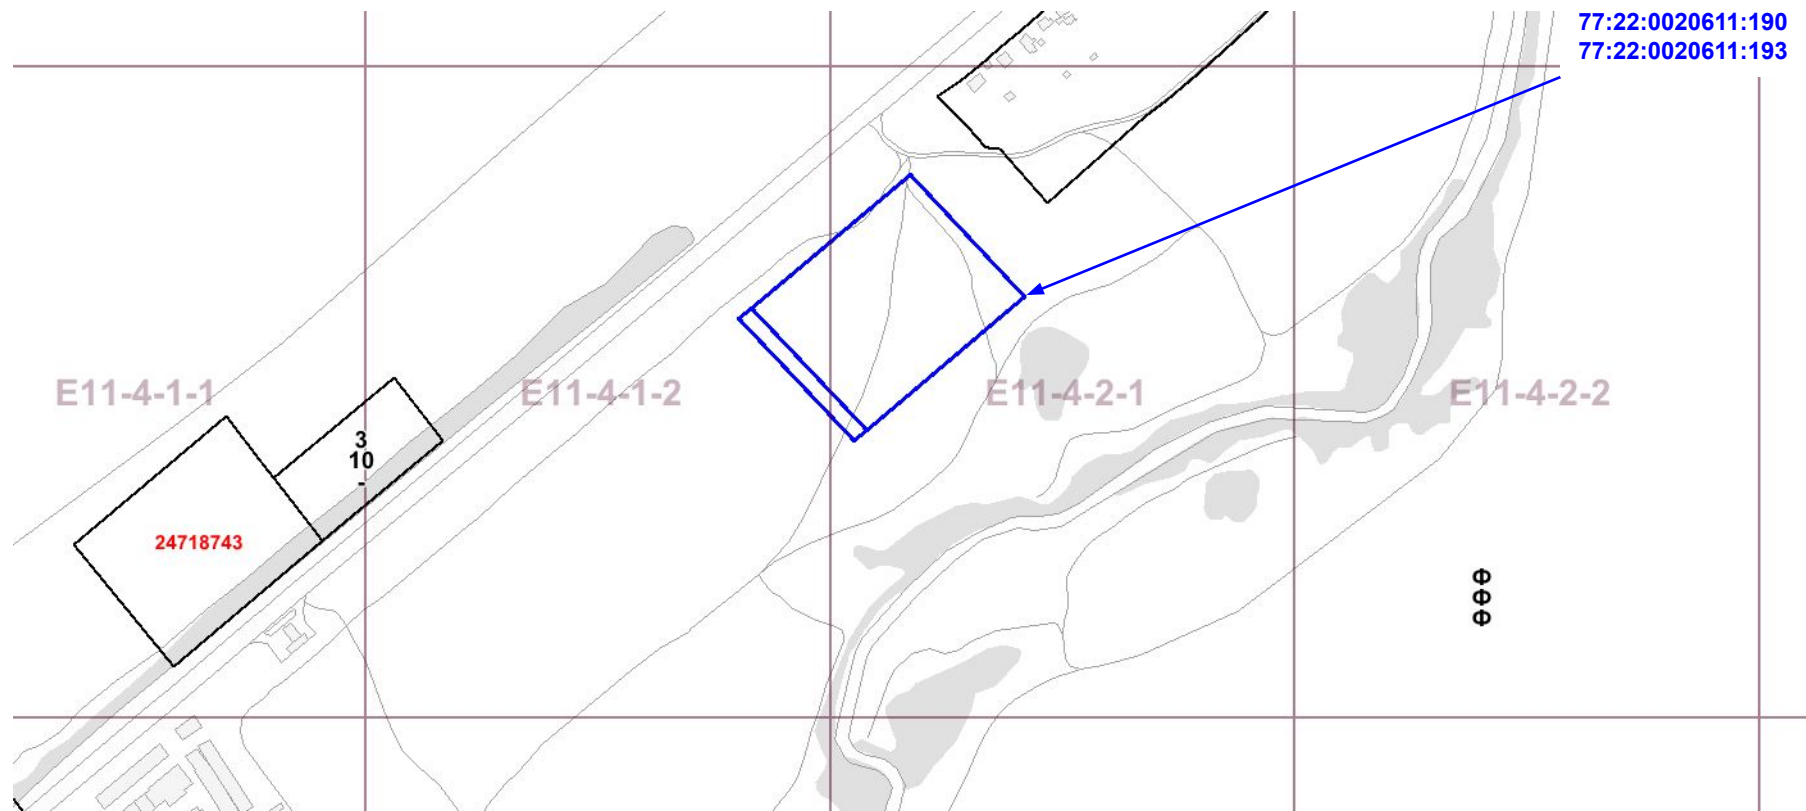

Границы территориальных зон, подзон территориальных зон и предельные параметры разрешенного строительства, реконструкции объектов капитального строительства

ЗОНЫ И ПОДЗОНЫ