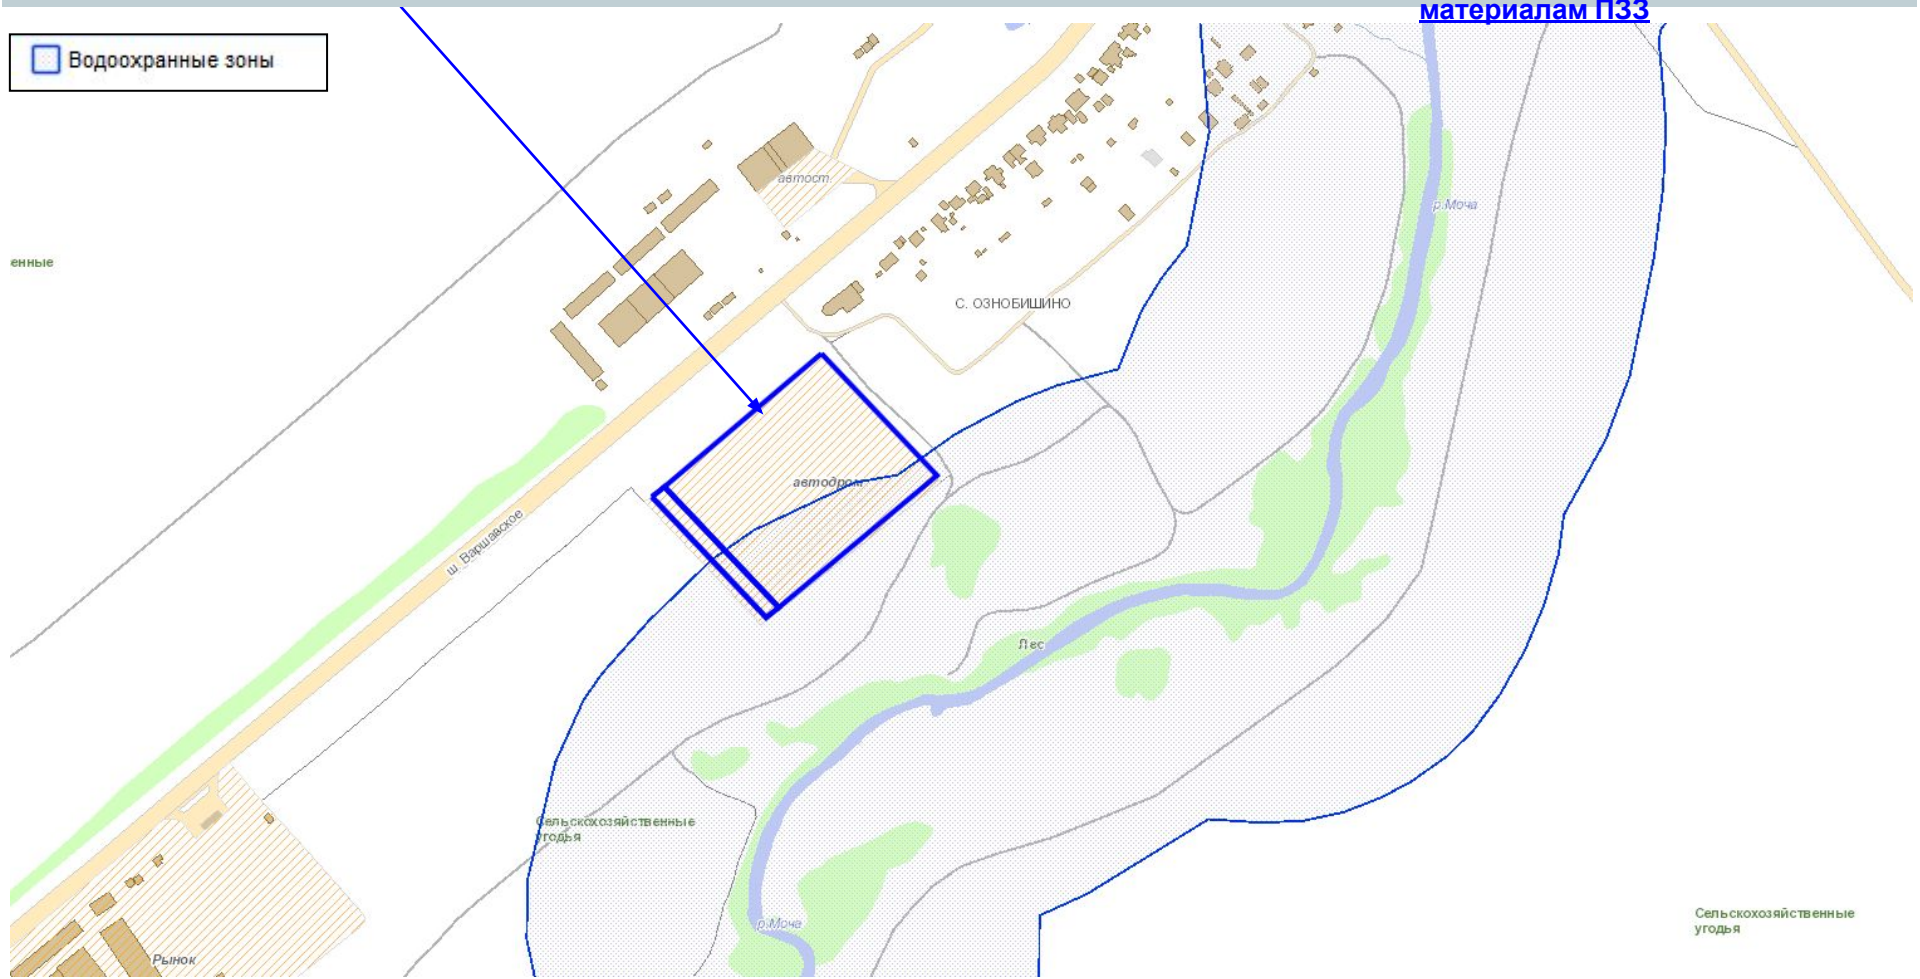

Щаповское п., вблизи Ознобишино с., ТАО

Местоположение

Щаповское п., вблизи Ознобишино с., ТАО

77:22:0020611:190

77:22:0020611:193

Щаповское п., вблизи Ознобишино с., ТАО

Щаповское п., вблизи Ознобишино с., ТАО

77:22:0020611:193

зоны

 природно-жилая зона

Номер ФЗ	1 210 051
Номер адм. округа	12
Наименование адм. округа	ТАО
Номер района	10
Наименование района	поселение Щаповское
Наименование	природно-жилая зона
Функциональное назначение	240
Прогнозируемый фонд застройки функциональной зоны (тыс. кв. м)	78 - 106

ЗОНЫ И ПОДЗОНЫ

Щаповское п., вблизи Ознобишино с., ТАО

Проекты планировки

территории

Проект планировки территории вблизи с. Ознобишино, д. Костишово и д. Троицкое, поселения Щаповское Троицкого административного округа города Москвы (Распоряжение МКА № 44 от 22.03.2015 (В разработке, в работе))