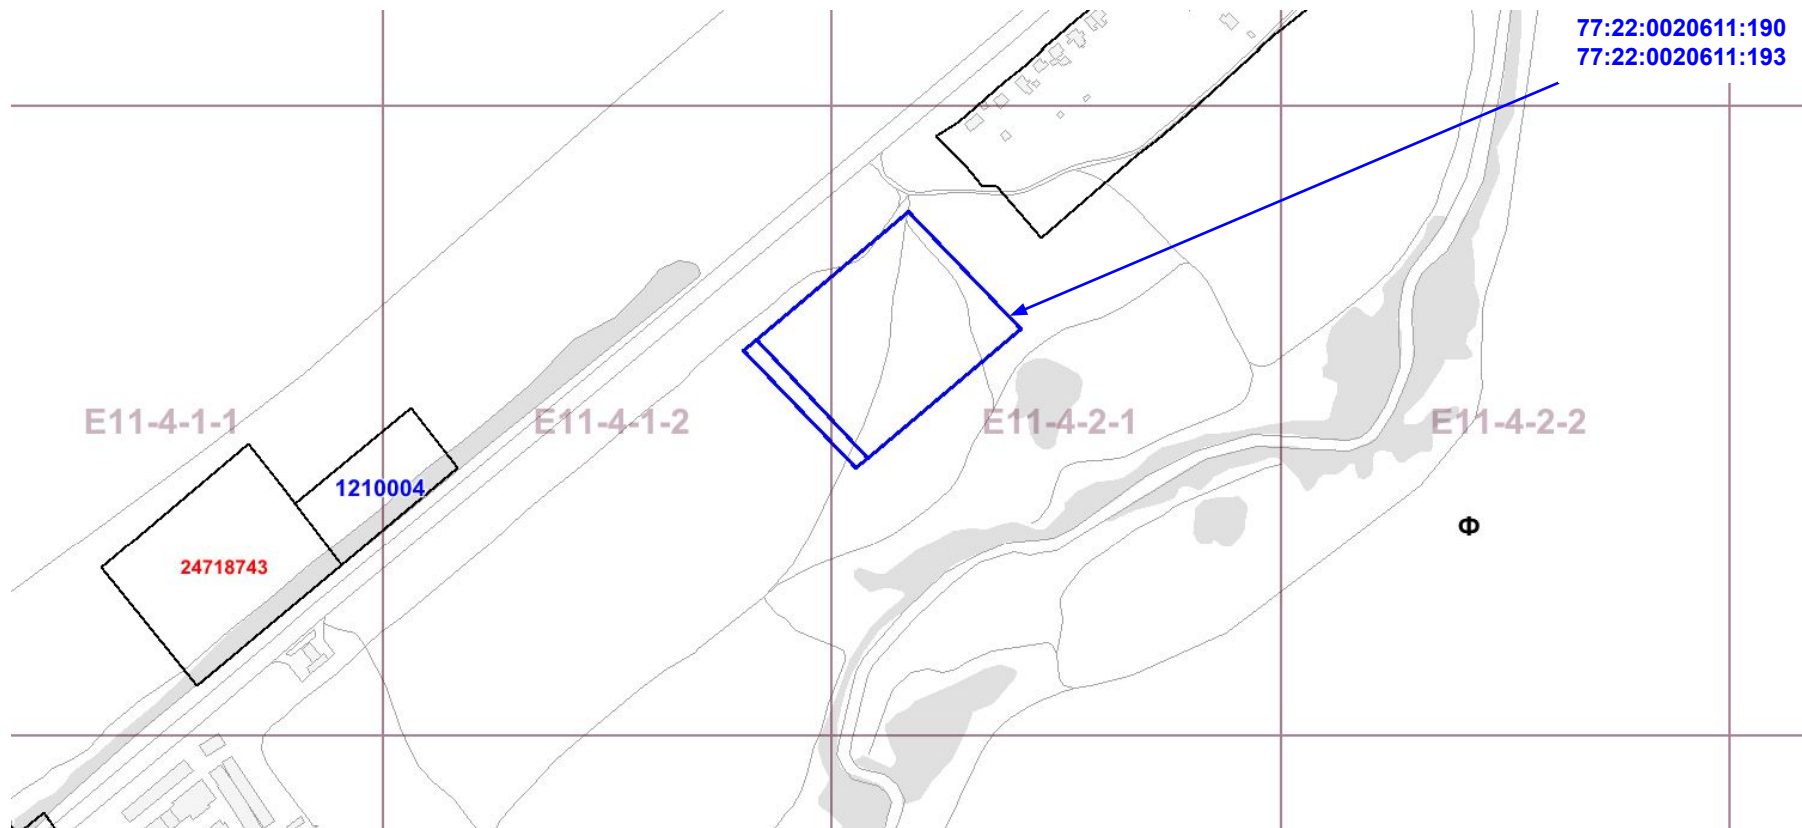

Границы территориальных зон и виды разрешенного использования земельных участков и объектов капитального строительства