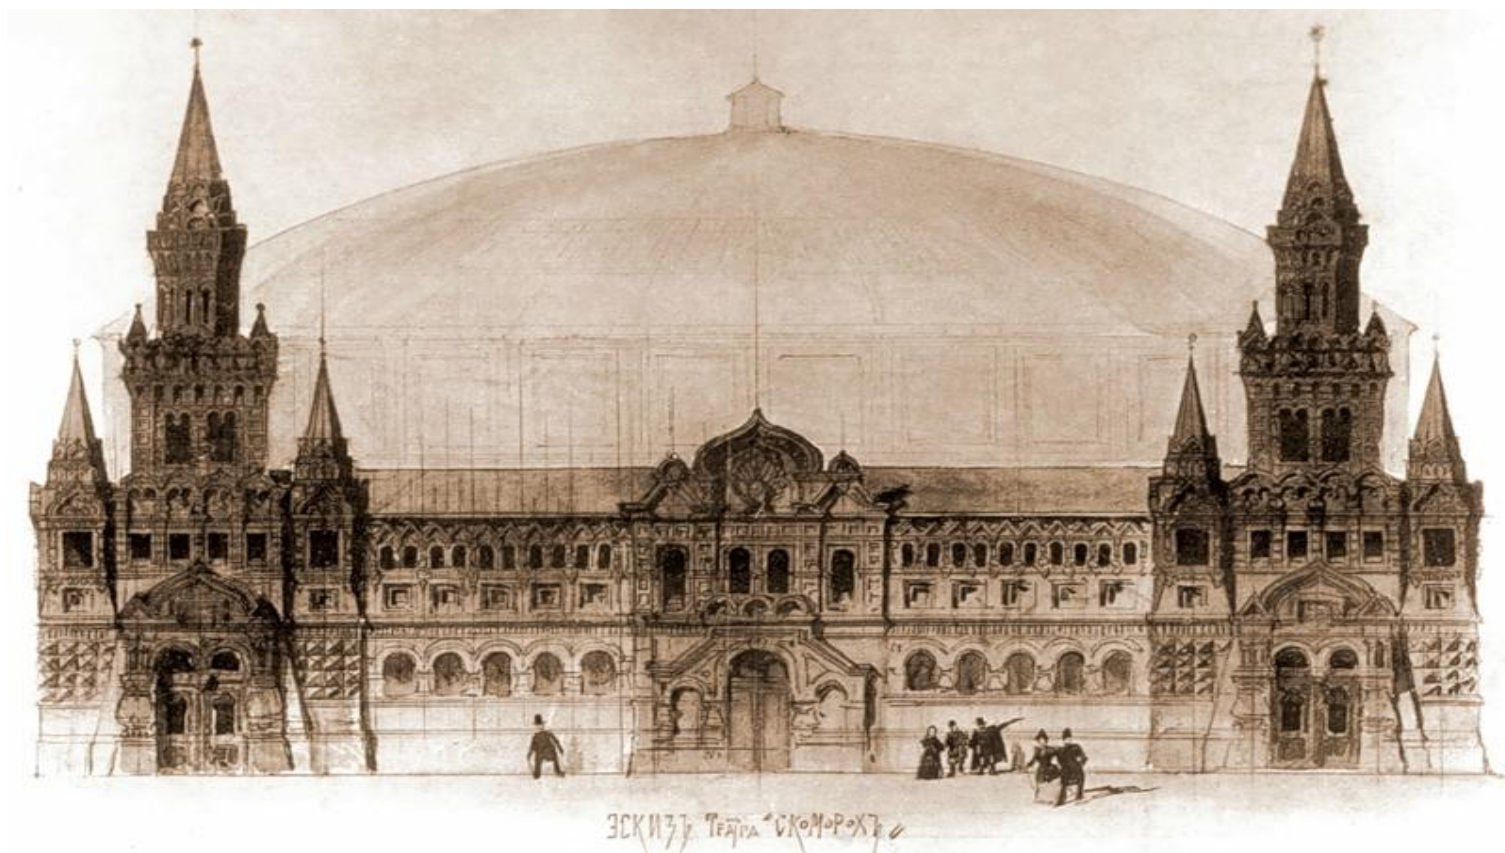

ШЕХТЕЛЬ, ФЁДОР ОСИПОВИЧ

- российский архитектор, живописец, график, сценограф. Один из наиболее ярких представителей стиля модерн в русском и европейском зодчестве, принадлежит к числу крупнейших зодчих рубежа XIX—XX столетий.^[8] Кавалер орденов Св. Анны и Св. Станислава.

ДОМ ЩАПОВА. ВОЗМОЖНО, ПЕРВАЯ САМОСТОЯТЕЛЬНАЯ ПОСТРОЙКА Ф. О. ШЕХТЕЛЯ

ДОМ А. А. ЛОКАЛОВА

ЧАСОВНЯ ПРИ СОБОРЕ СВЯТЫХ ПЕТРА И ПАВЛА

ОБЛОЖКА АЛЬБОМА «ВЕСНА-КРАСНА» (1883), ОФОРМЛЕННОГО ШЕХТЕЛЕМ

ИСТОРИЧЕСКИЙ МУЗЕЙ

ФАСАД ТЕАТРА ПАРАДИЗ

НОВОЕ ЗДАНИЕ ТЕАТРА «АНТЕЙ»

ПЕРЕСТРОЙКА БЫВШЕЙ ПАНОРАМЫ «ЦАРЬ-ГРАД» ДЛЯ ТЕАТРА М. В. ЛЕНТОВСКОГО «СКОМОРОХ»

СОБСТВЕННЫЙ ДОМ Ф. О. ШЕХТЕЛЯ

ЖЕЛЕЗНАЯ СЕНЬ НАД ФАМИЛЬНЫМ УЧАСТКОМ МОРОЗОВЫХ НА РОГОЖСКОМ КЛАДБИЩЕ