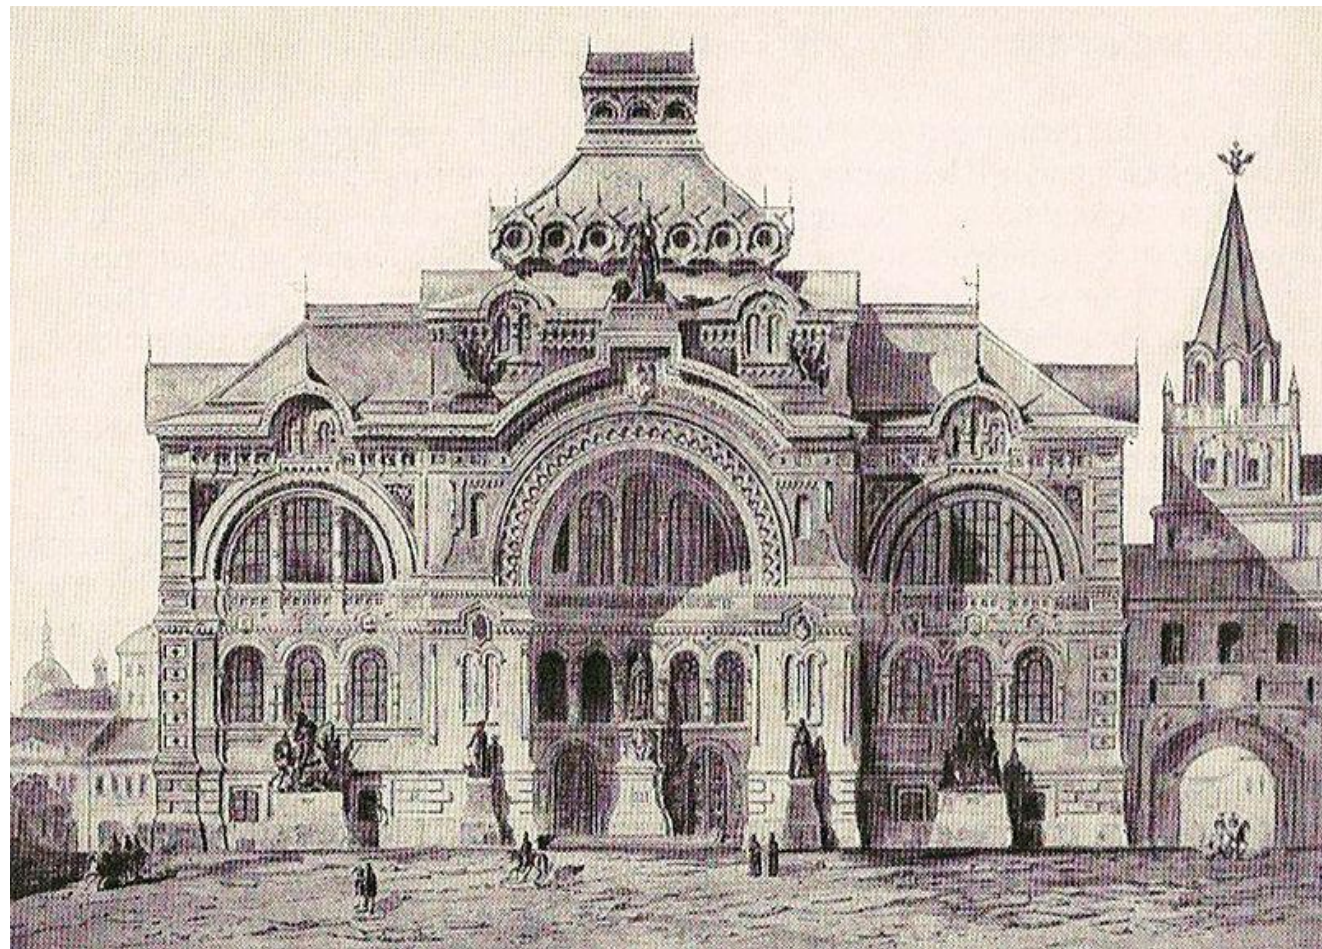

ДОМ ЩАПОВА. ВОЗМОЖНО, ПЕРВАЯ САМОСТОЯТЕЛЬНАЯ ПОСТРОЙКА Ф. О. ШЕХТЕЛЯ

ДОМ А. А. ЛОКАЛОВА

ЧАСОВНЯ ПРИ СОБОРЕ СВЯТЫХ ПЕТРА И ПАВЛА

ОБЛОЖКА АЛЬБОМА «ВЕСНА-КРАСНА» (1883), ОФОРМЛЕННОГО ШЕХТЕЛЕМ

ИСТОРИЧЕСКИЙ МУЗЕЙ

ФАСАД ТЕАТРА ПАРАДИЗ

НОВОЕ ЗДАНИЕ ТЕАТРА «АНТЕЙ»

ПЕРЕСТРОЙКА БЫВШЕЙ ПАНОРАМЫ «ЦАРЬ-ГРАД» ДЛЯ ТЕАТРА М. В. ЛЕНТОВСКОГО «СКОМОРОХ»

СОБСТВЕННЫЙ ДОМ Ф. О. ШЕХТЕЛЯ

ЖЕЛЕЗНАЯ СЕНЬ НАД ФАМИЛЬНЫМ УЧАСТКОМ МОРОЗОВЫХ НА РОГОЖСКОМ КЛАДБИЩЕ