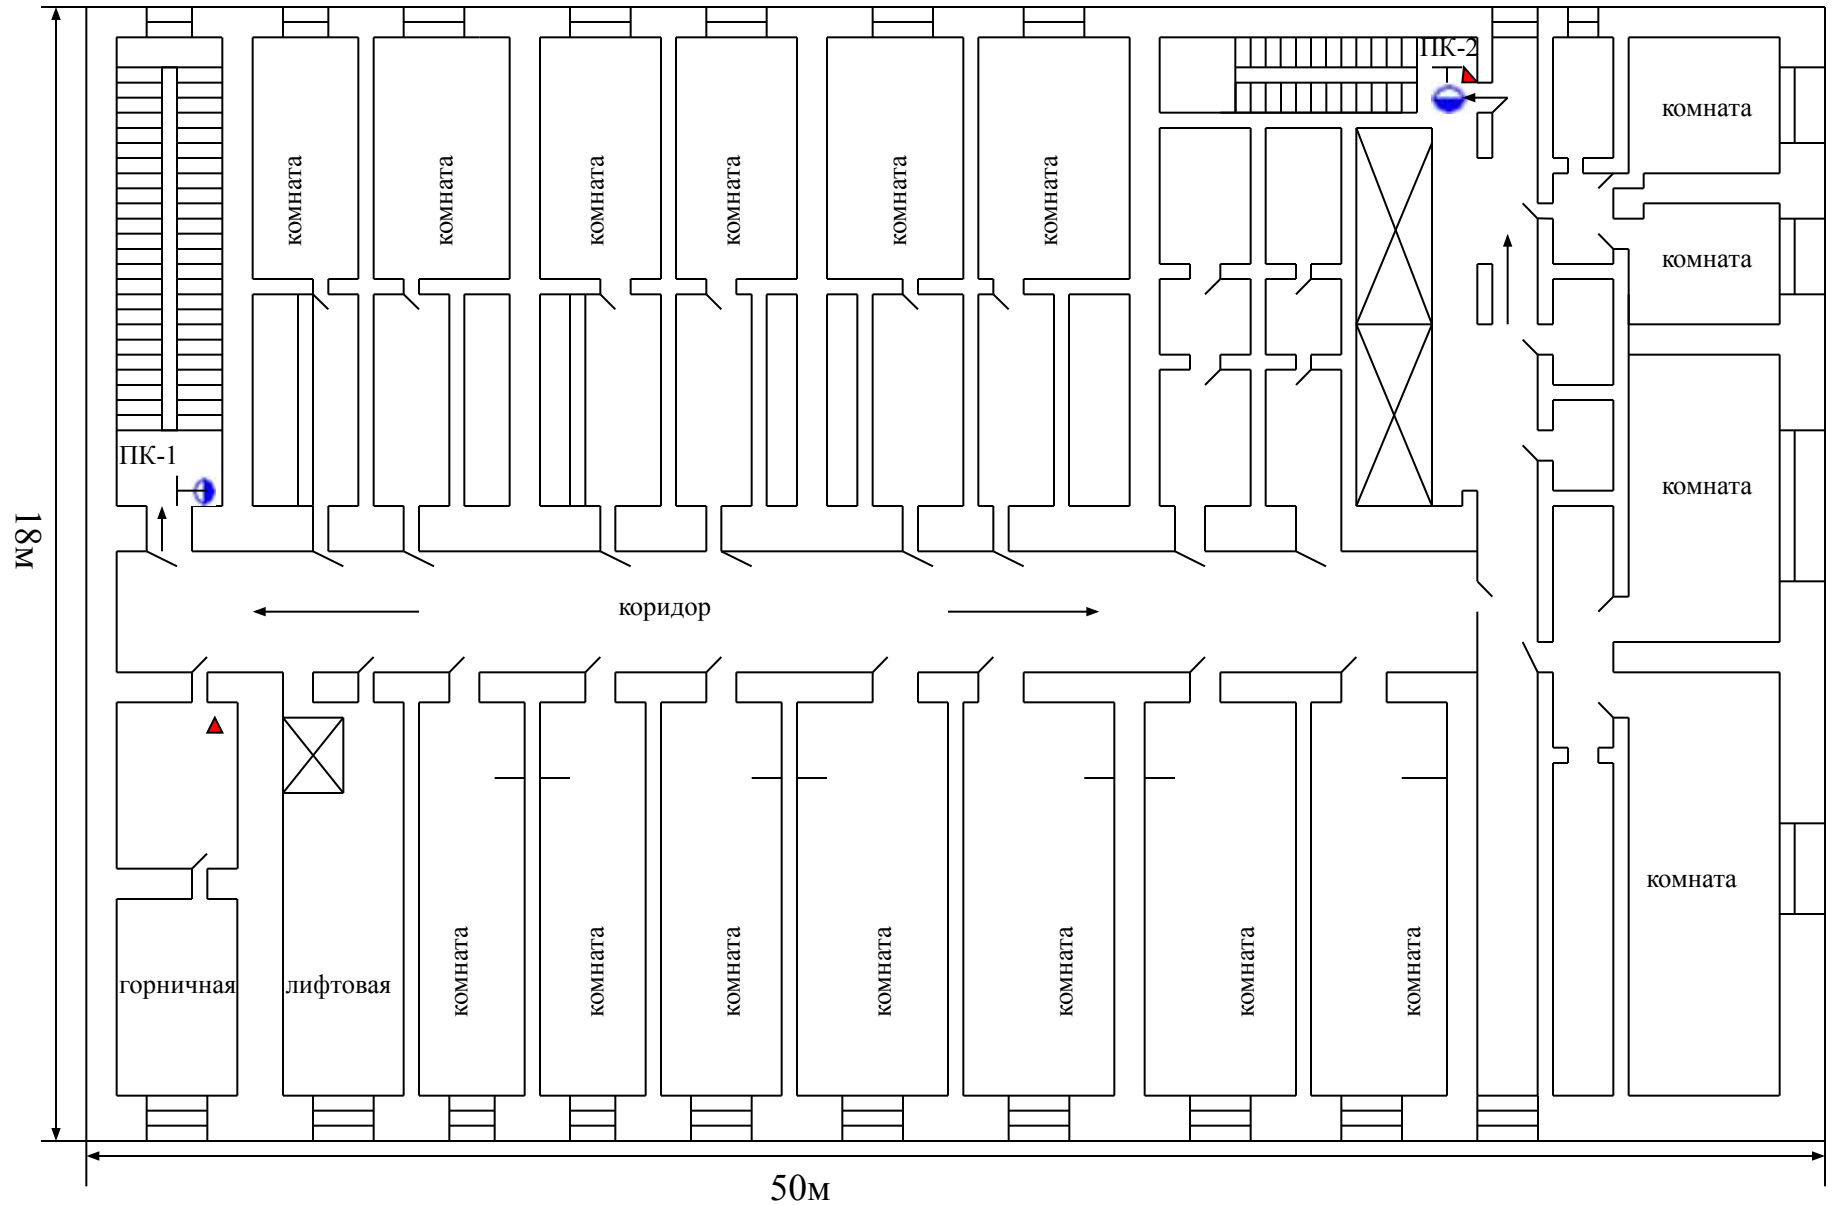

Схема расположения гостиницы на местности

ПГ-2
К-150

ПГ-3
К-150

Ул. Карла Маркса

Ул. Ленина

ГОСТИНИЦА

План 1-го этажа

18м

50м

магазин

магазин

магазин

магазин

кафе

кафе

магазин

магазин

Парижматерская

План 2-9 этажей гостиницы

План подвала

Карточка начальника тыла-1

ПГ-2
К-150

ПГ-3
К-150

Ул. Карла Маркса

ПГ-1
К-150

АЛ-30
ПЧ-12

Ул. Ленина

АЦ-40-130 ПЧ-62

18 М

250 М

100 М

d51