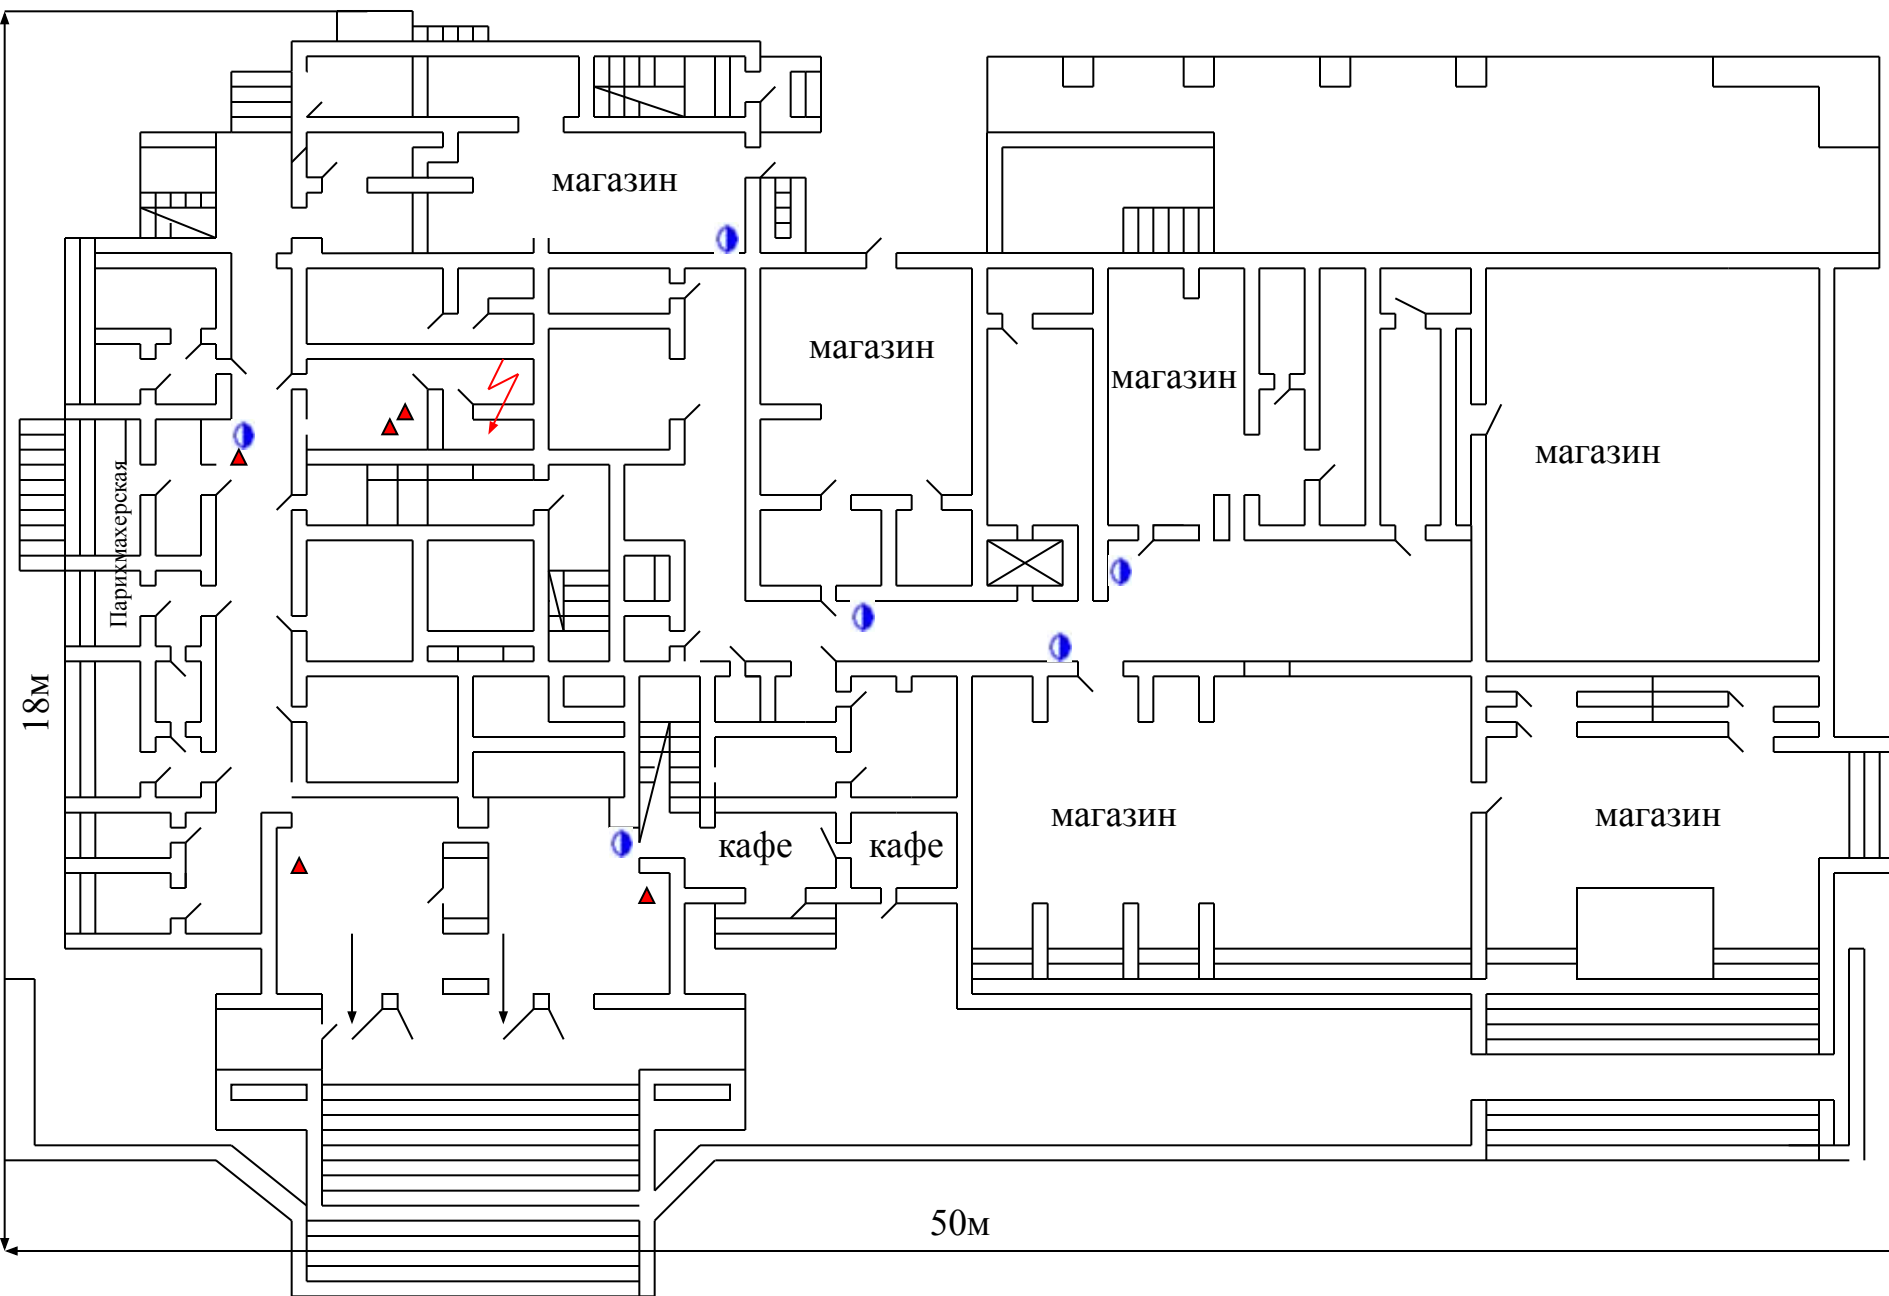

Схема расположения гостиницы на местности

ПГ-2
К-150

ПГ-3
К-150

Ул. Карла Маркса

Ул. Ленина

ГОСТИНИЦА

План 1-го этажа

18м

50м

магазин

магазин

магазин

магазин

кафе

кафе

магазин

магазин

Парижматерская

План 2-9 этажей гостиницы

План подвала

Карточка начальника тыла-1

ПГ-2
К-150

ПГ-3
К-150

Ул. Карла Маркса