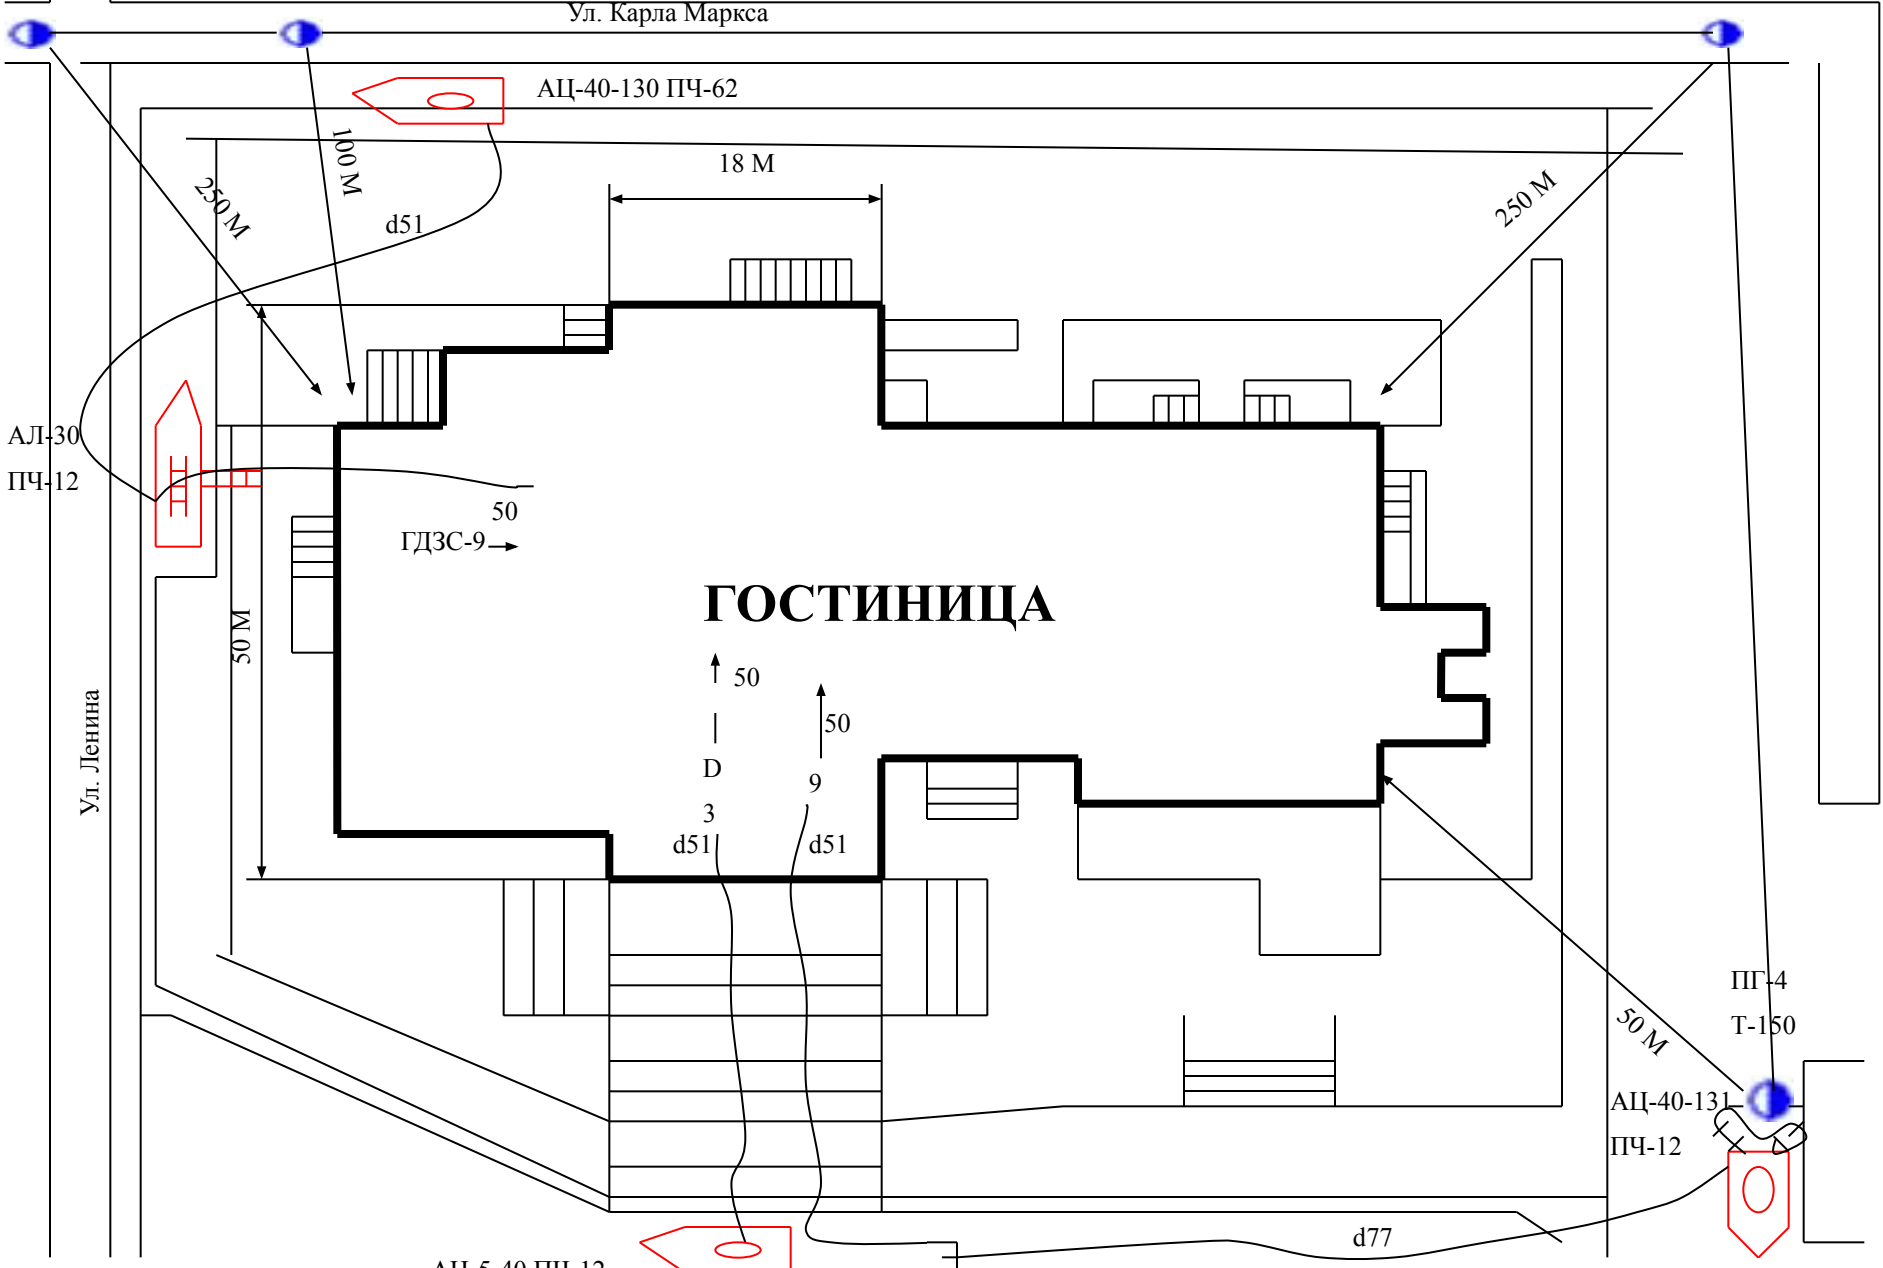

Карточка начальника тыла-1

ПГ-2
К-150

ПГ-3
К-150

Ул. Карла Маркса

ПГ-1
К-150

АЛ-30
ПЧ-12

Ул. Ленина

АЦ-40-130 ПЧ-62

18 М

250 М

100 М

d51

250 М

50
ГДЗС-9 →

ГОСТИНИЦА

↑ 50

D

3

d51

↑ 50

9

d51

50 М

ПГ-4
Т-150

50 М

АЦ-40-131
ПЧ-12

АЦ-5-40 ПЧ-12

d77