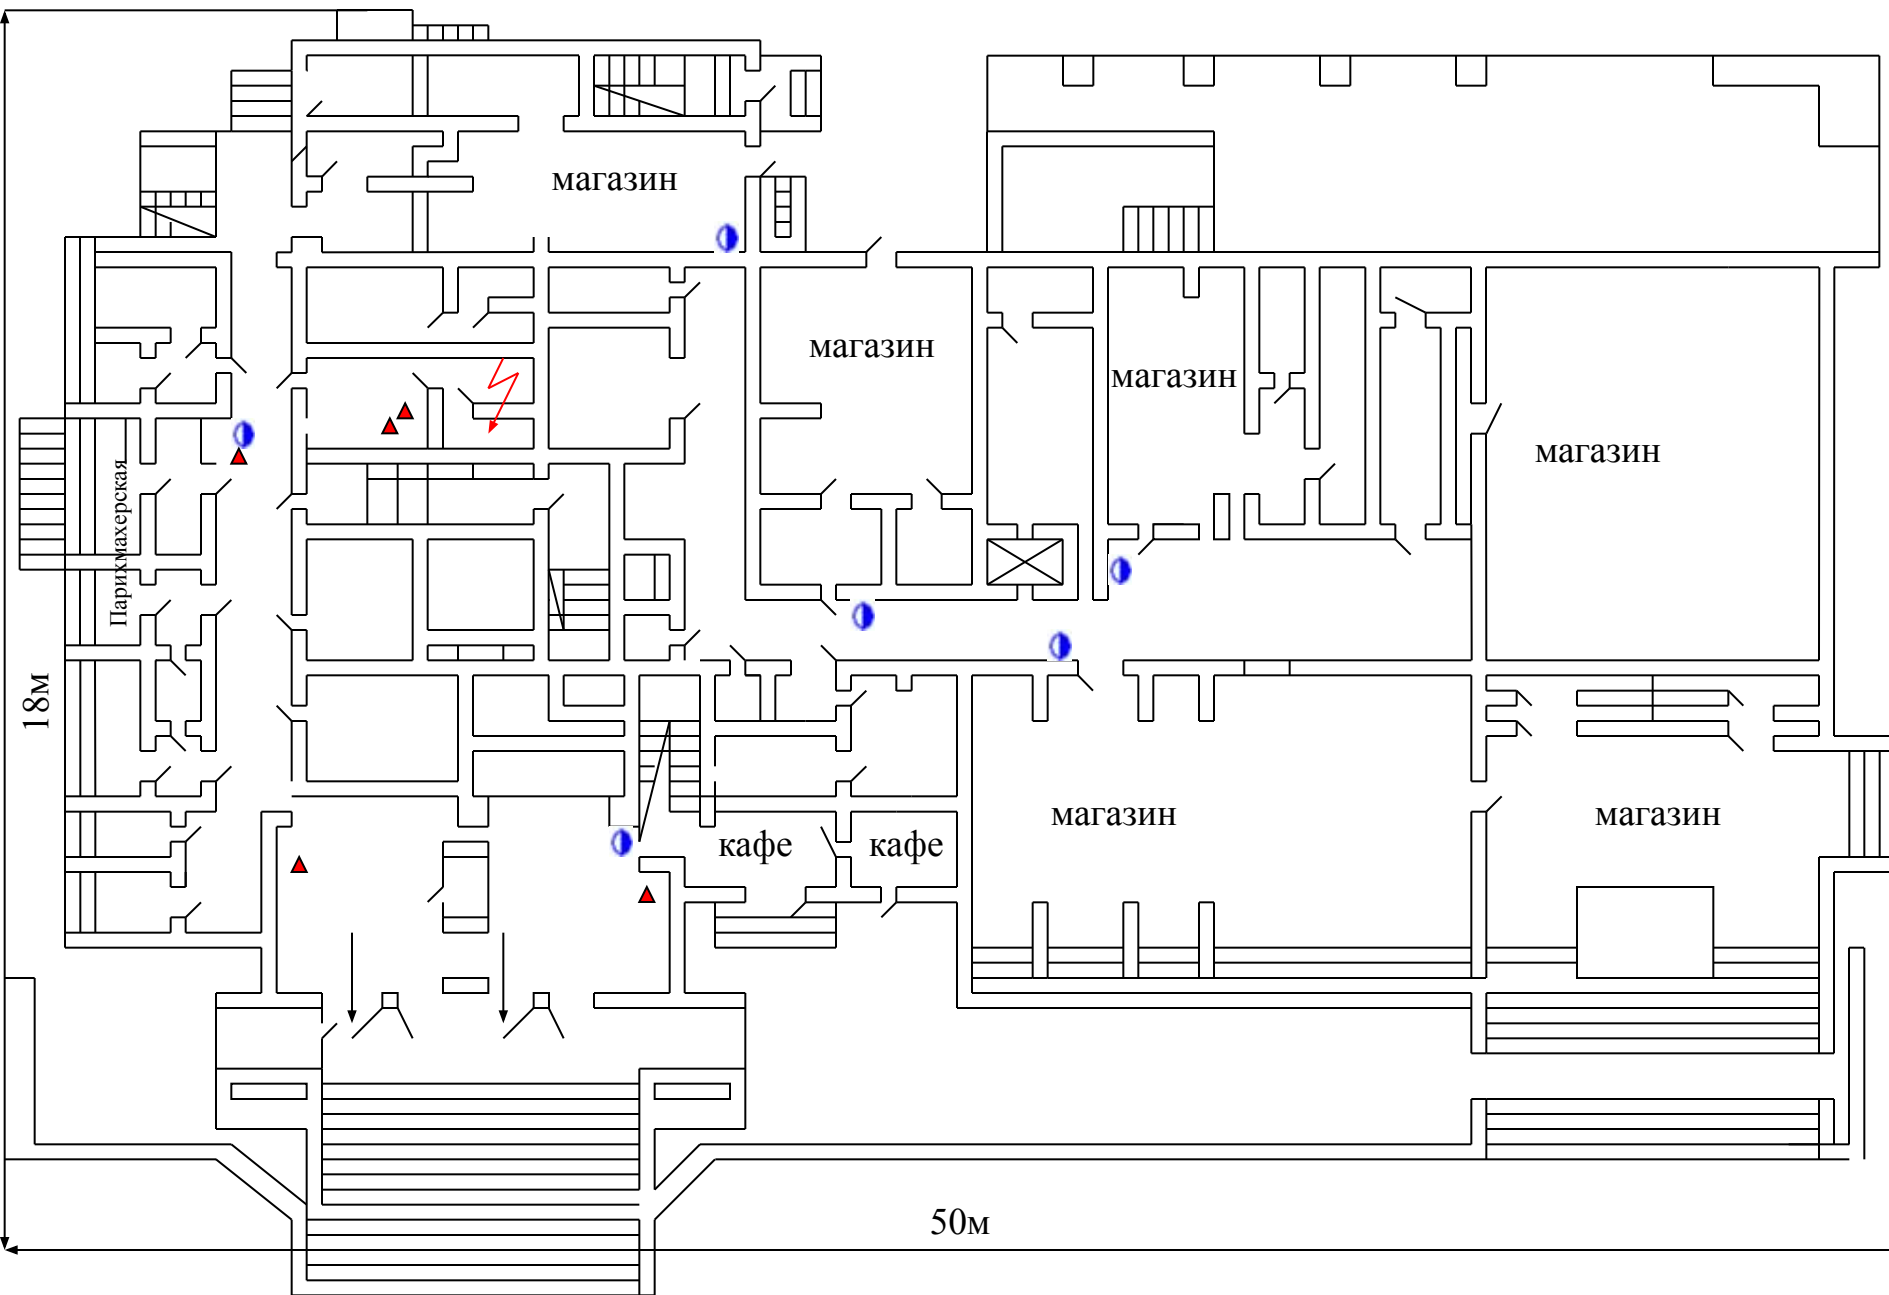

Схема расположения гостиницы на местности

ПГ-2
К-150

ПГ-3
К-150

Ул. Карла Маркса

Ул. Ленина

ГОСТИНИЦА

План 1-го этажа

18м

50м

План 2-9 этажей гостиницы

План подвала

Карточка начальника тыла-1

ПГ-2
К-150

ПГ-3
К-150

Ул. Карла Маркса

ПГ-1
К-150

АЛ-30
ПЧ-12

Ул. Ленина

АЦ-40-130 ПЧ-62

18 М

250 М

100 М

d51

250 М