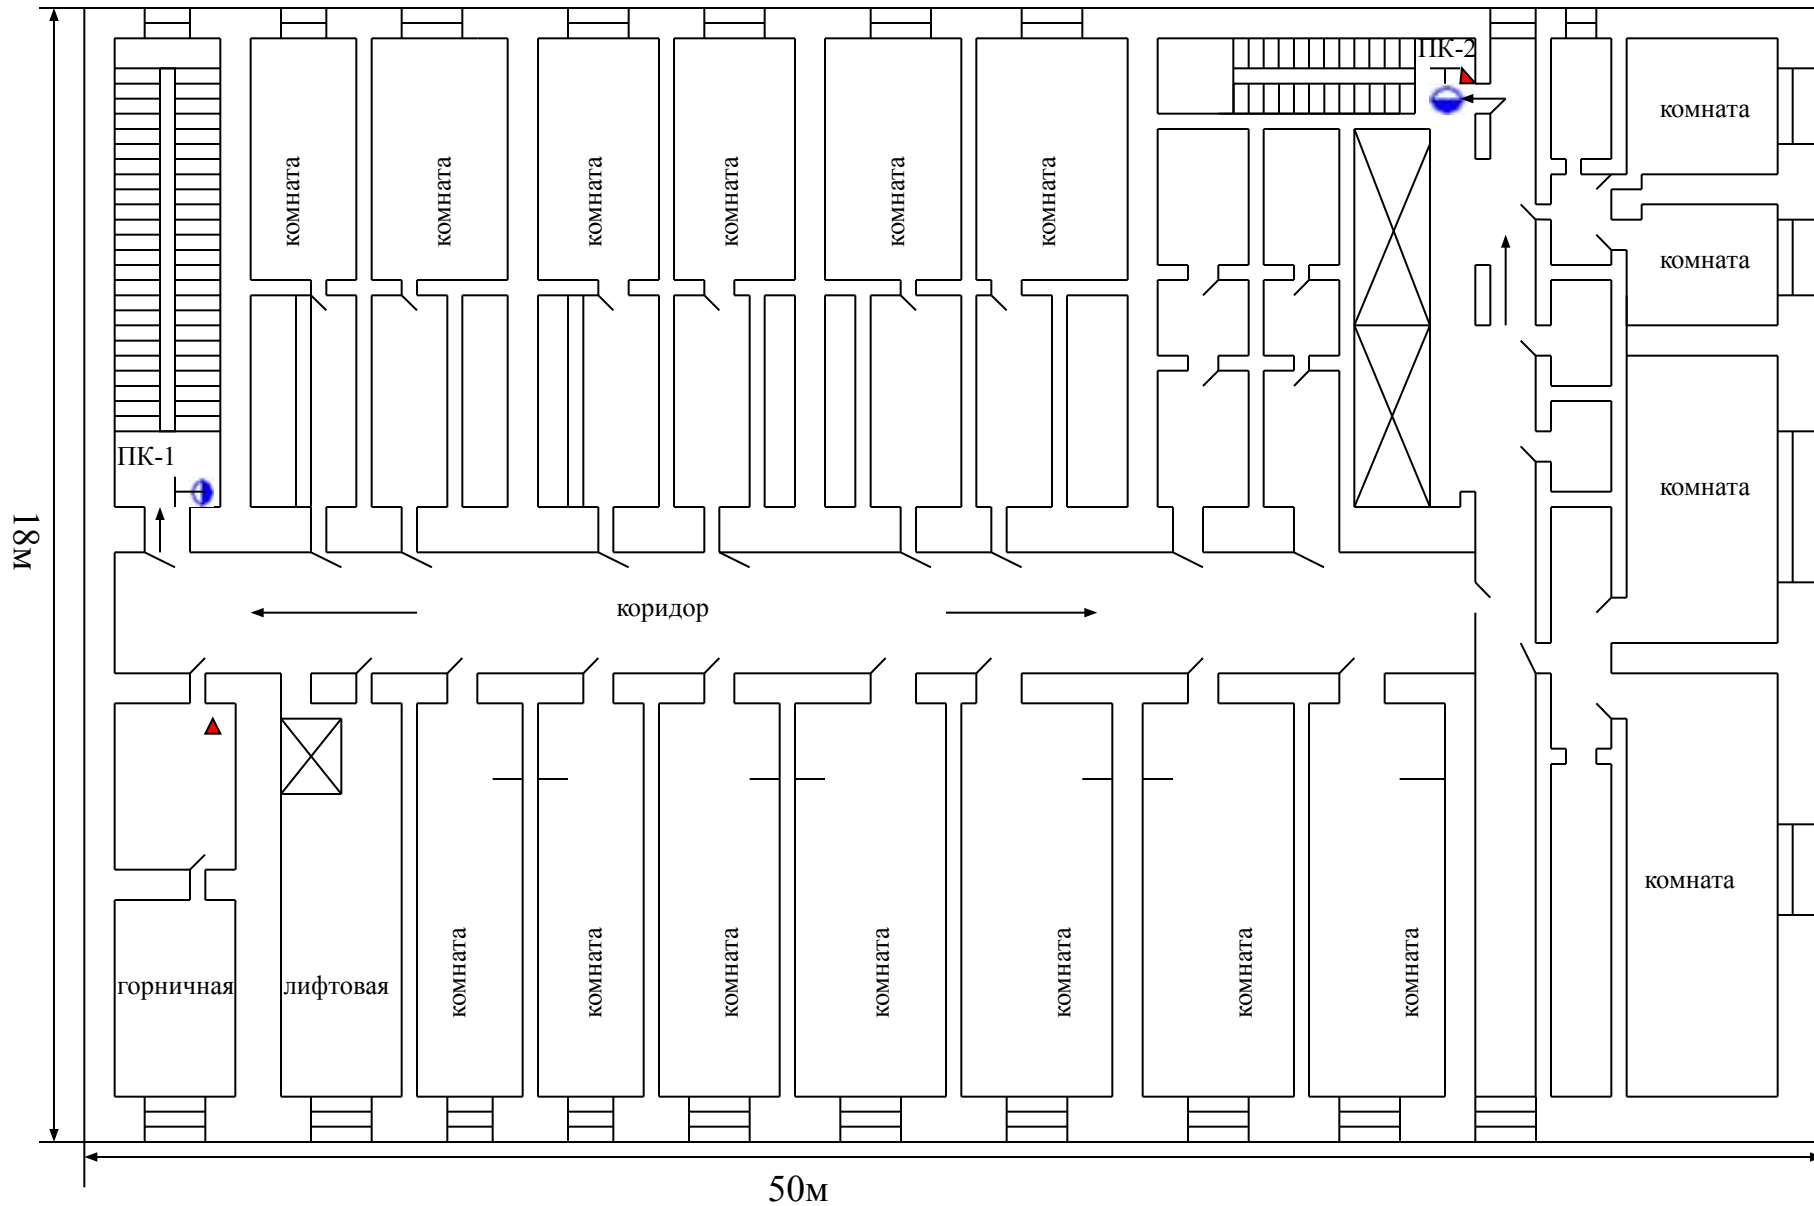

Схема расположения гостиницы на местности

ПГ-2
К-150

ПГ-3
К-150

Ул. Карла Маркса

Ул. Ленина

ГОСТИНИЦА

План 1-го этажа

18м

50м

План 2-9 этажей гостиницы

План подвала

Карточка начальника тыла-1

ПГ-2
К-150

ПГ-3
К-150

Ул. Карла Маркса

ПГ-1
К-150

АЛ-30
ПЧ-12

Ул. Ленина

АЦ-40-130 ПЧ-62

18 М

250 М

100 М

d51

250 М