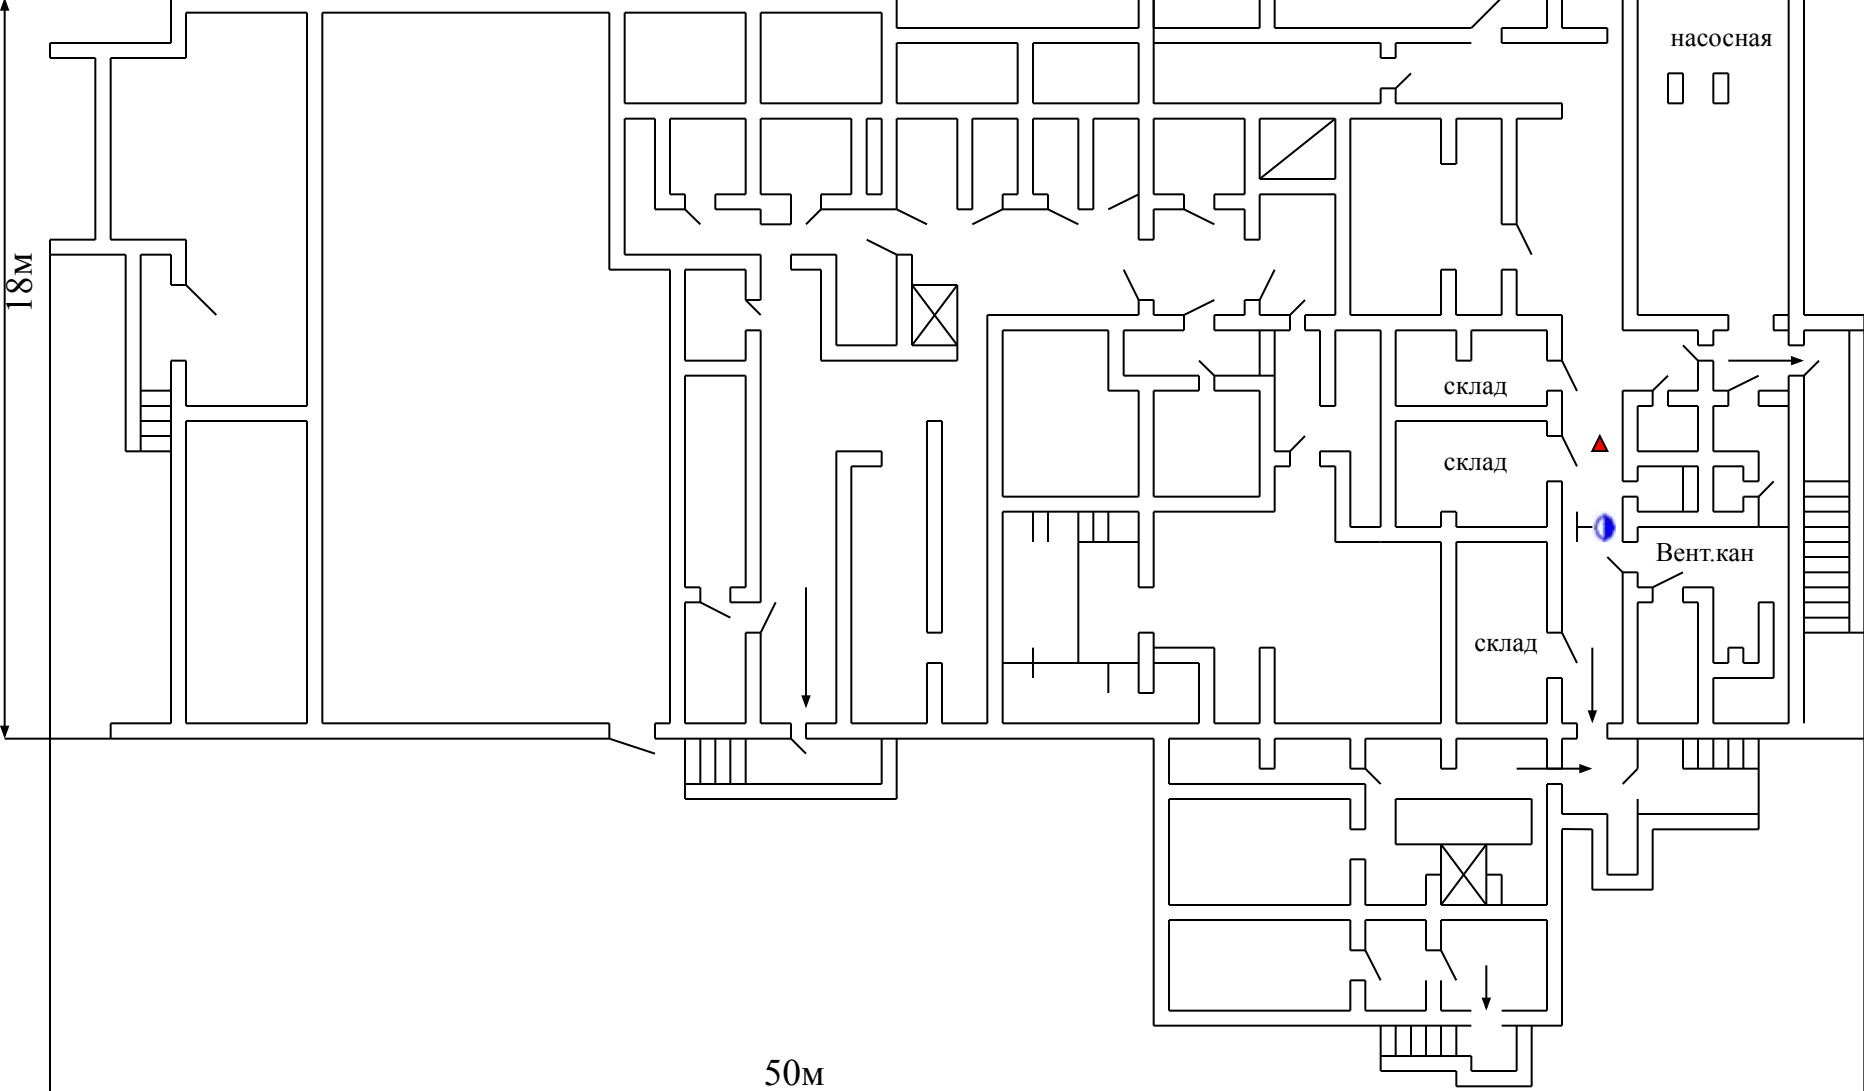

Схема расположения гостиницы на местности

ПГ-2
К-150

ПГ-3
К-150

Ул. Карла Маркса

Ул. Ленина

ГОСТИНИЦА

План 1-го этажа

18м

50м

План 2-9 этажей гостиницы

План подвала

Карточка начальника тыла-1

ПГ-2
К-150

ПГ-3
К-150

Ул. Карла Маркса

ПГ-1
К-150

АЛ-30
ПЧ-12

Ул. Ленина

АЦ-40-130 ПЧ-62

18 М

250 М

100 М

d51

250 М