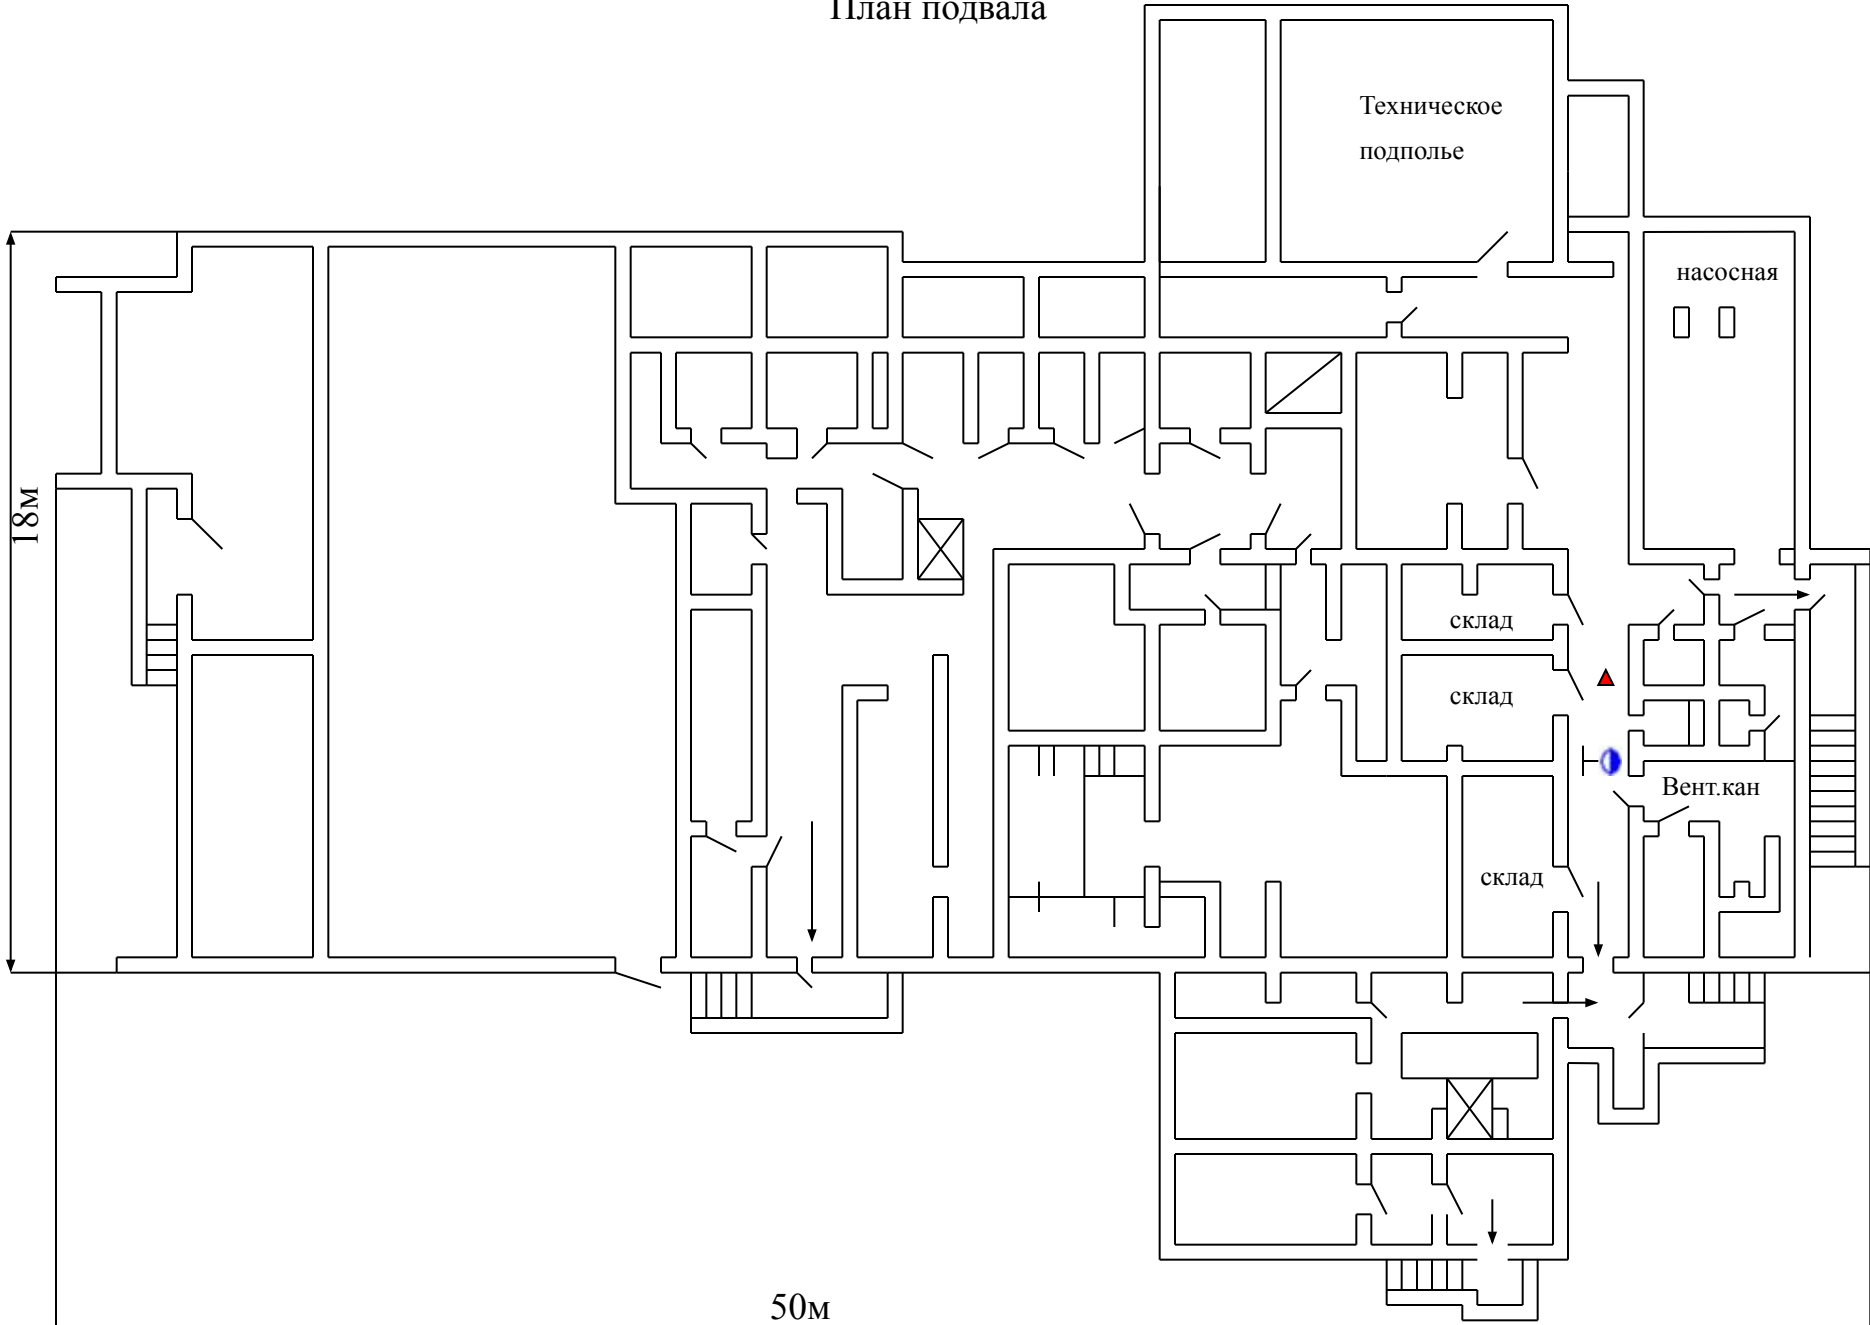

Схема расположения гостиницы на местности

ПГ-2
К-150

ПГ-3
К-150

Ул. Карла Маркса

Ул. Ленина

ГОСТИНИЦА

План 1-го этажа

18м

50м

магазин

магазин

магазин

магазин

кафе

кафе

магазин

магазин

Парижматерская

План 2-9 этажей гостиницы

План подвала

Карточка начальника тыла-1

ПГ-2
К-150

ПГ-3
К-150

Ул. Карла Маркса