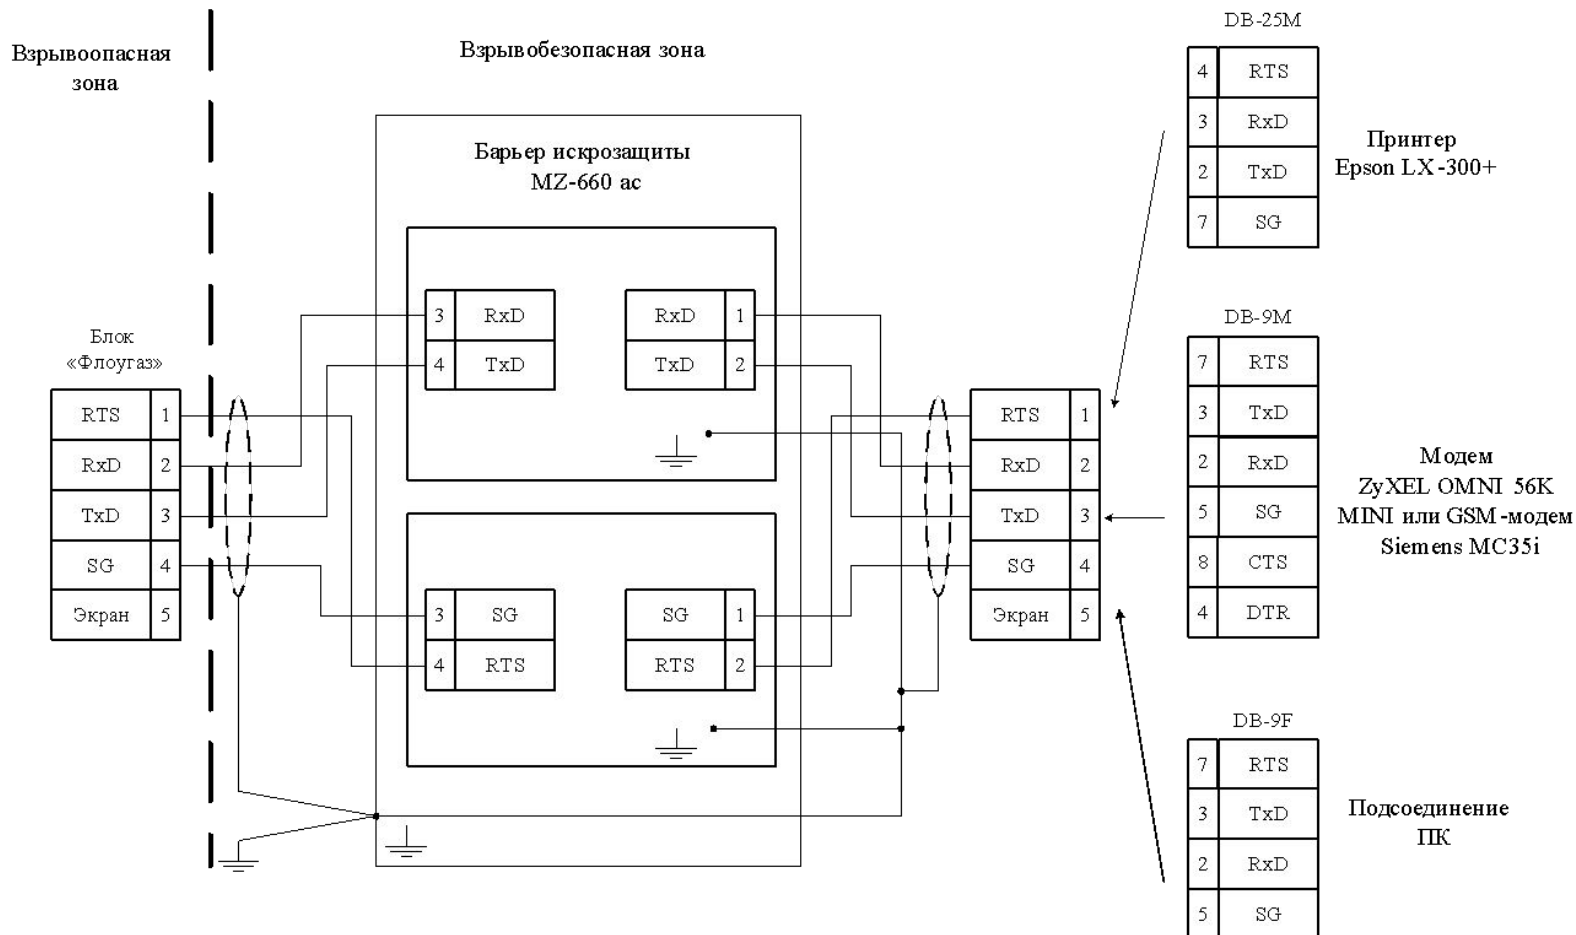

Схема подключения Флоугаз

Подключение корректора к внешним устройствам (ПК, модем, принтер) во взрывоопасной зоне