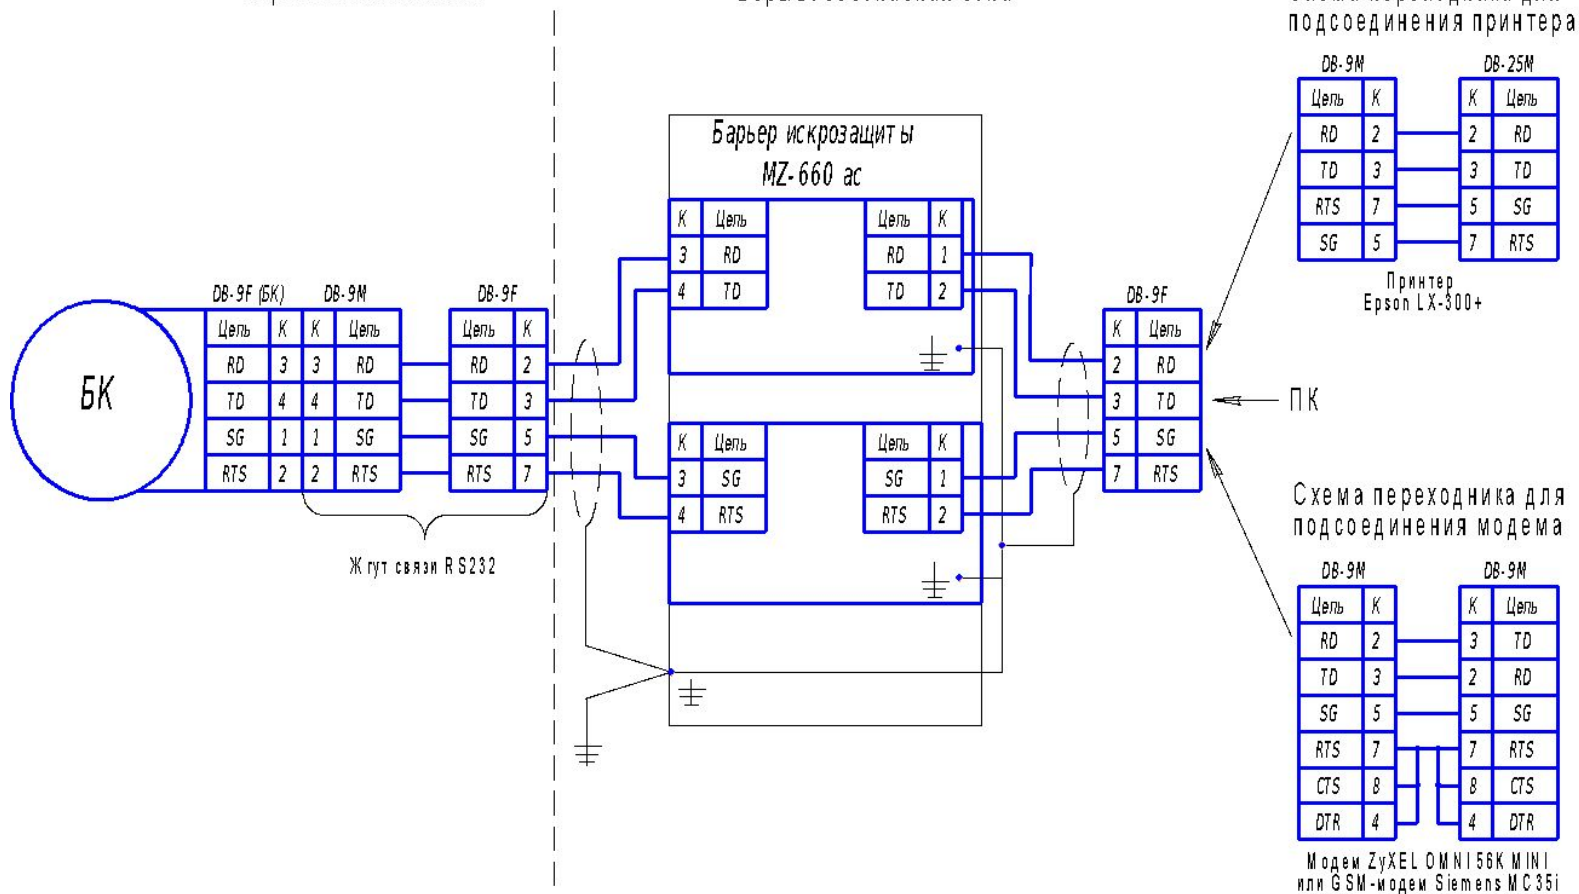

Корректор объема газа БК

Взрывоопасная зона

Взрывобезопасная зона