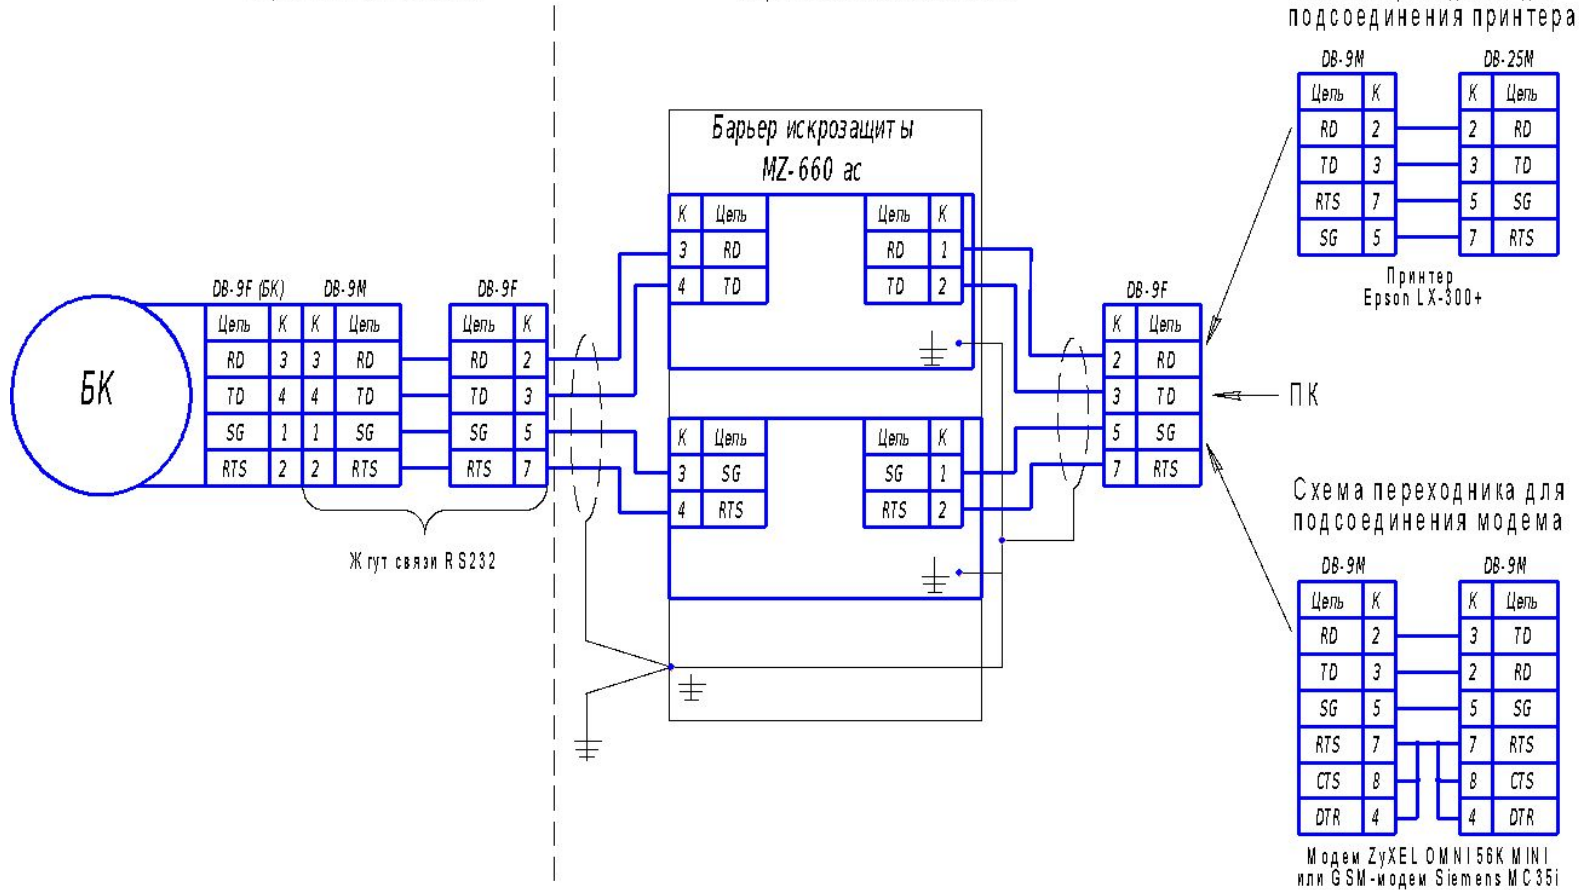

Корректор объема газа БК

Взрывоопасная зона

Взрывобезопасная зона