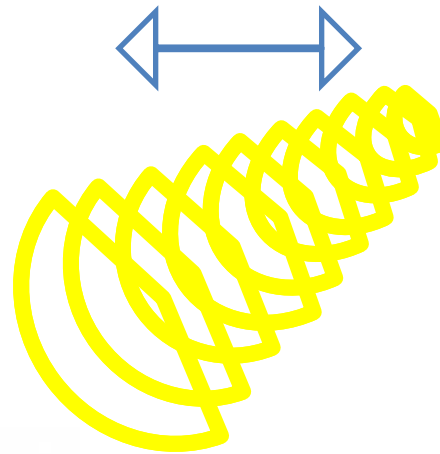

Общая схема подключения к модему Флоугаз

Переходник
для
подсоединени
я модема
329-СБ11 СП

GSM Модем