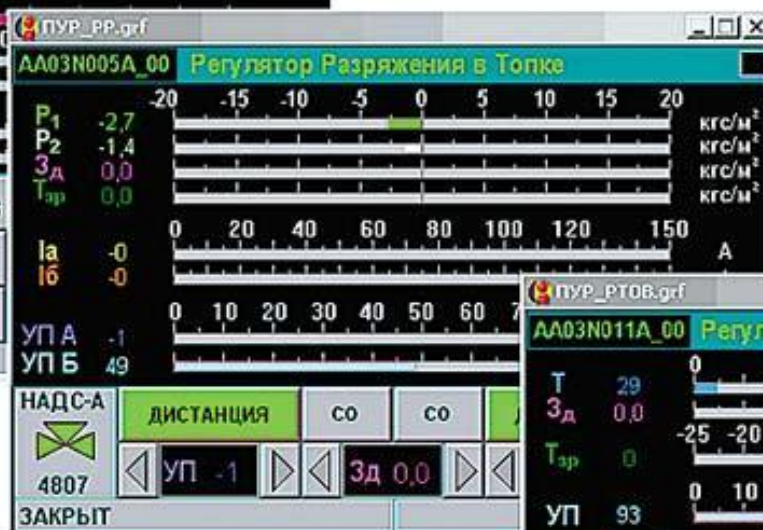

Мнемосхемы автоматических регуляторов