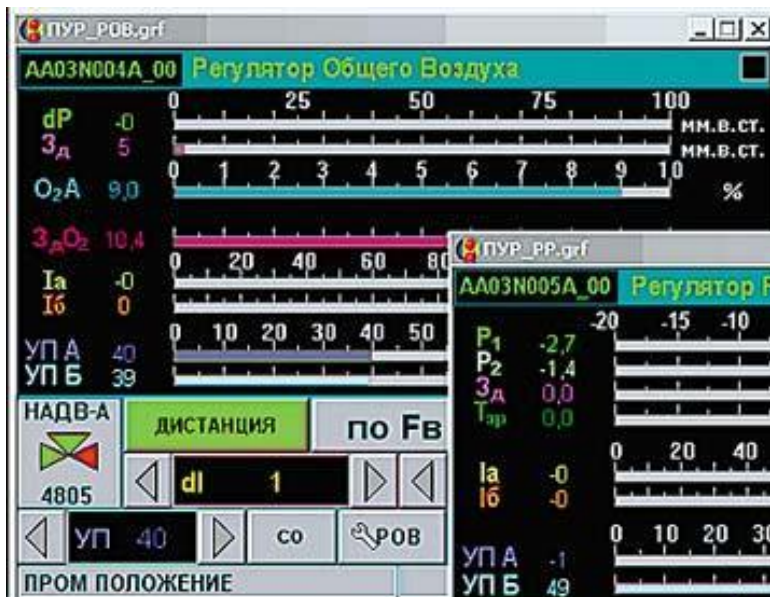

Мнемосхемы автоматических регуляторов