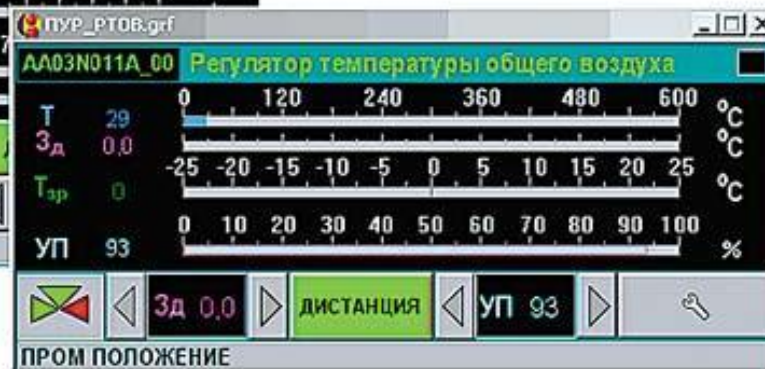

Мнемосхемы автоматических регуляторов