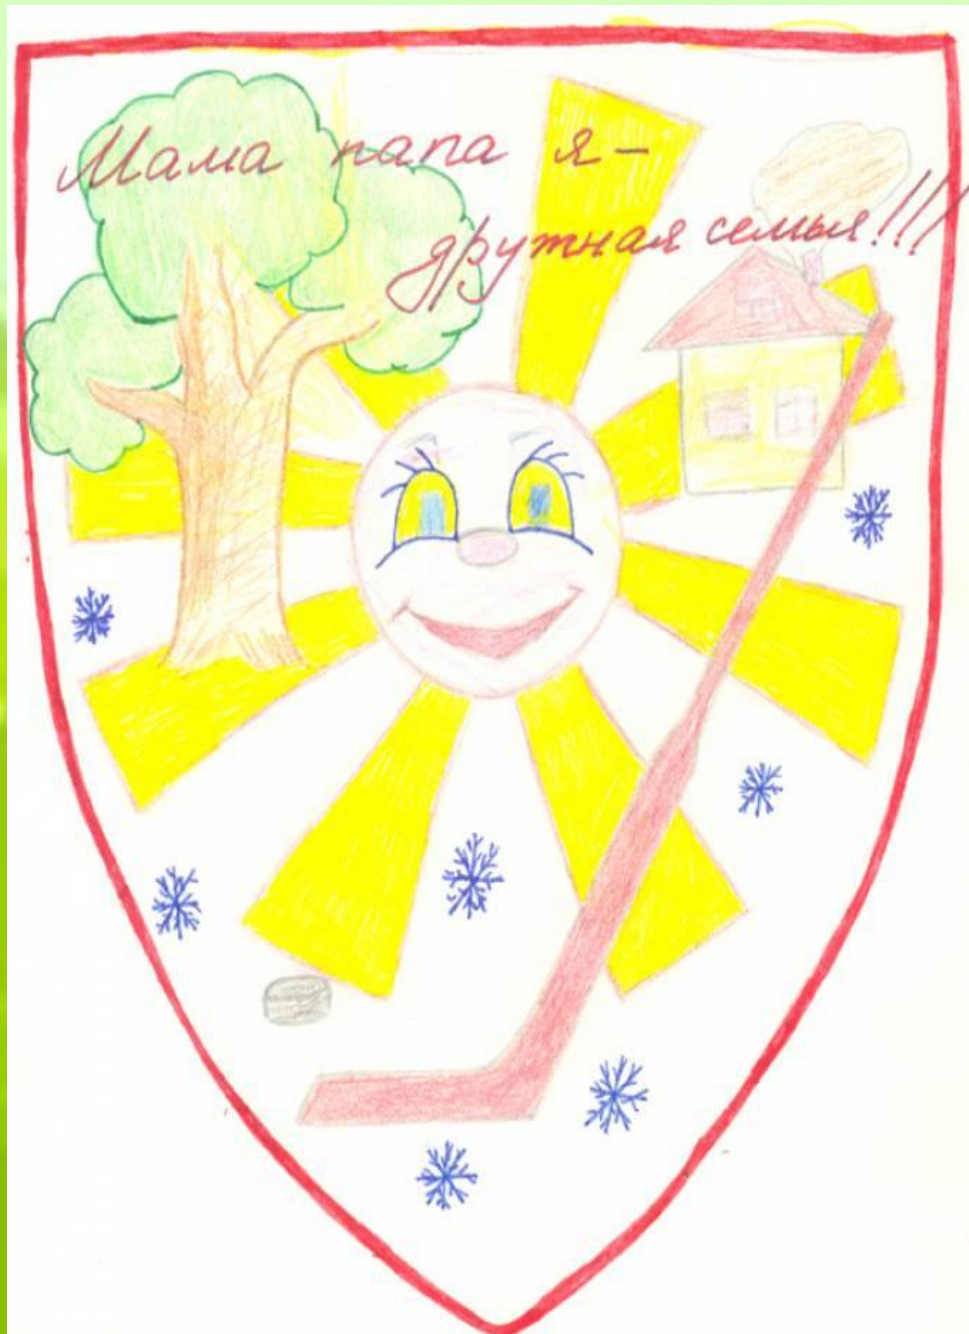

Эти символы закреплены Основным Законом нашей страны – Конституцией.

Государственный герб России

Фон герба - красный. Это цвет жизни. На фоне щита - двуглавый золотой орел. Крылья орла похожи на лучи солнца.

На груди орла помещено изображение всадника. Это Святой Георгий Победоносец. Он на белом коне, за его плечами развевается синий плащ, в правой руке у него серебряное копьё, которое ему помогло победить змея. Черный змей - это символ зла. Он повержен героем.

Двуглавый орел символ России уже более 500 лет.

ГЕРБ РОССИИ

У России величавой
На гербе орёл двуглавый,
Чтоб на запад на восток
Он смотреть бы сразу мог.
Сильный, мудрый он и гордый.
Он – России дух свободный.

ФЛАГ РОССИИ

Белый цвет – берёзка.
Синий – неба цвет.
Красная полоска –
Солнечный рассвет.

Герб семьи Ермолаевых

Герб семьи Нахлебниковых

Герб семьи Колесник

**Спасибо за
внимание!!!**