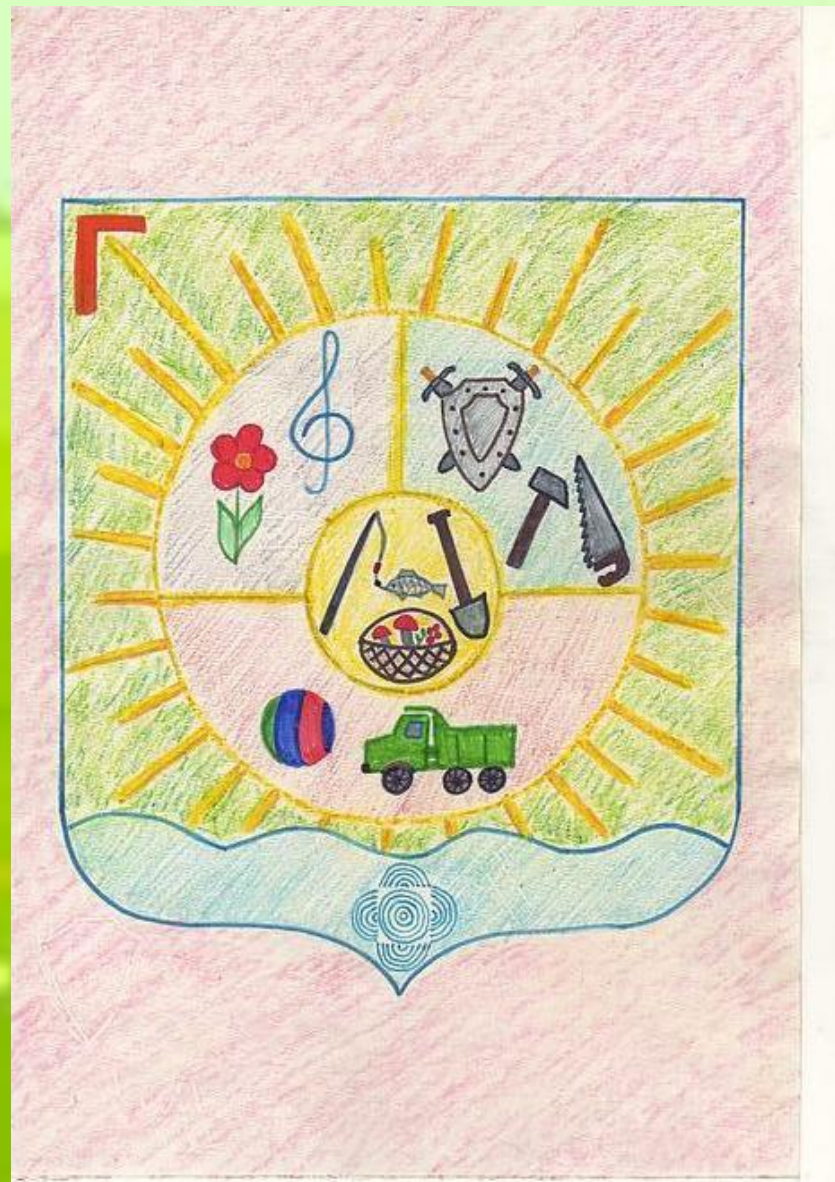

Двуглавый орел символ России уже более 500 лет.

ГЕРБ РОССИИ

У России величавой
На гербе орёл двуглавый,
Чтоб на запад на восток
Он смотреть бы сразу мог.
Сильный, мудрый он и гордый.
Он – России дух свободный.

ФЛАГ РОССИИ

Белый цвет – берёзка.
Синий – неба цвет.
Красная полоска –
Солнечный рассвет.

Герб семьи Ермолаевых

Герб семьи Нахлебниковых

Герб семьи Колесник

**Спасибо за
внимание!!!**