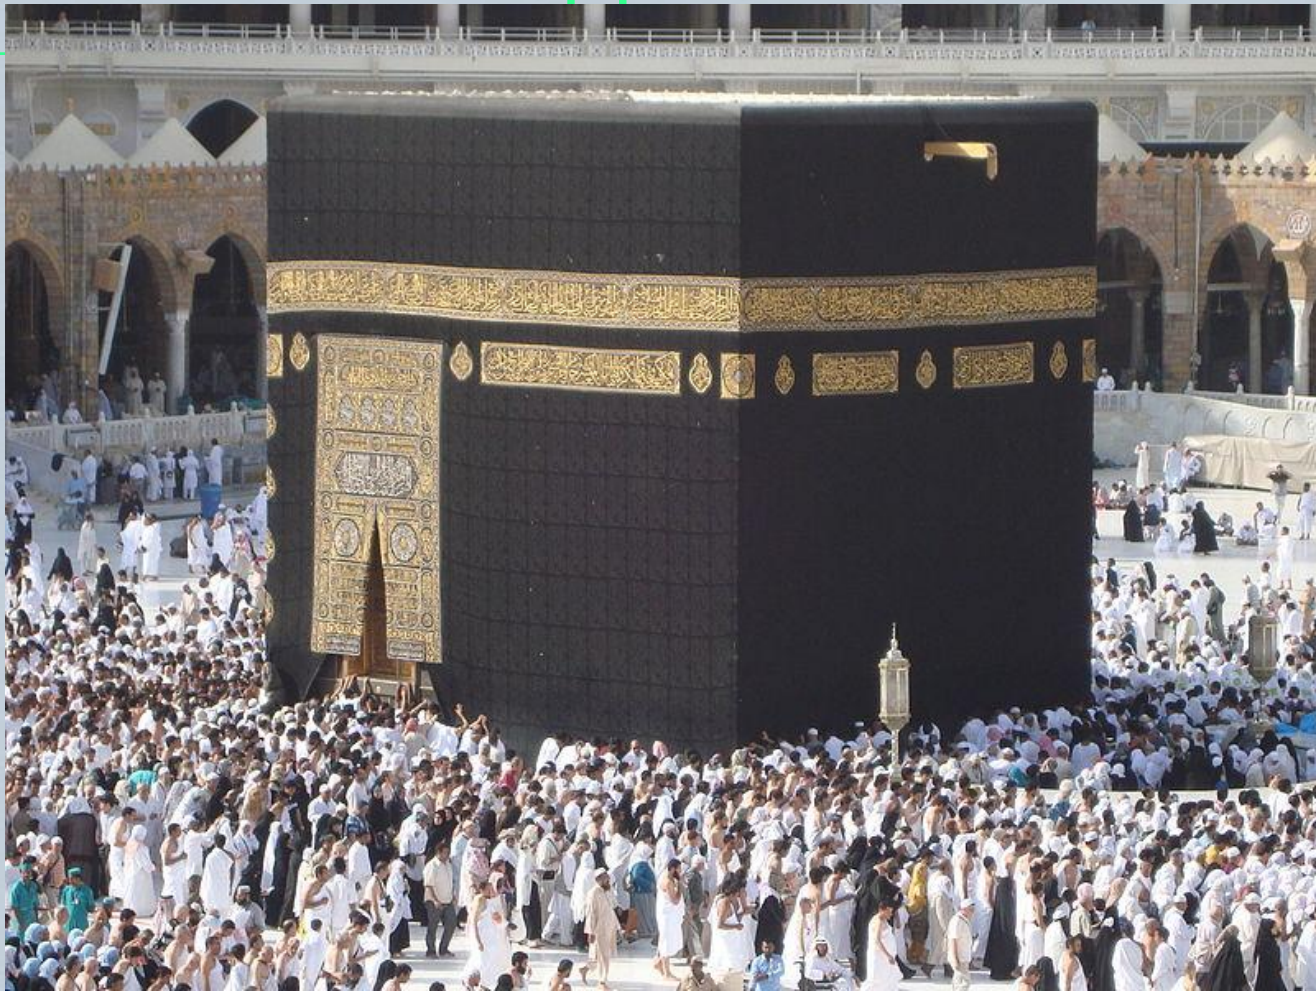

Синтез искусств в мусульманском храме

□ Мечётъ — мусульманское
молитвенное (богослужебное)
архитектурное сооружение

Первая мечеть — Кааба

- У всех мусульманских культовых сооружений есть одна общая черта – они ориентированы строго на Каабу в Мекке. Это направление на Каабу называется кибла (арабск. «то, что

Архитектура мечетей

□ Мечеть с угловой постановкой минарета

□ Мечеть с двумя минаретами

Изобразительное ИСКУССТВО

Спасибо за внимание!