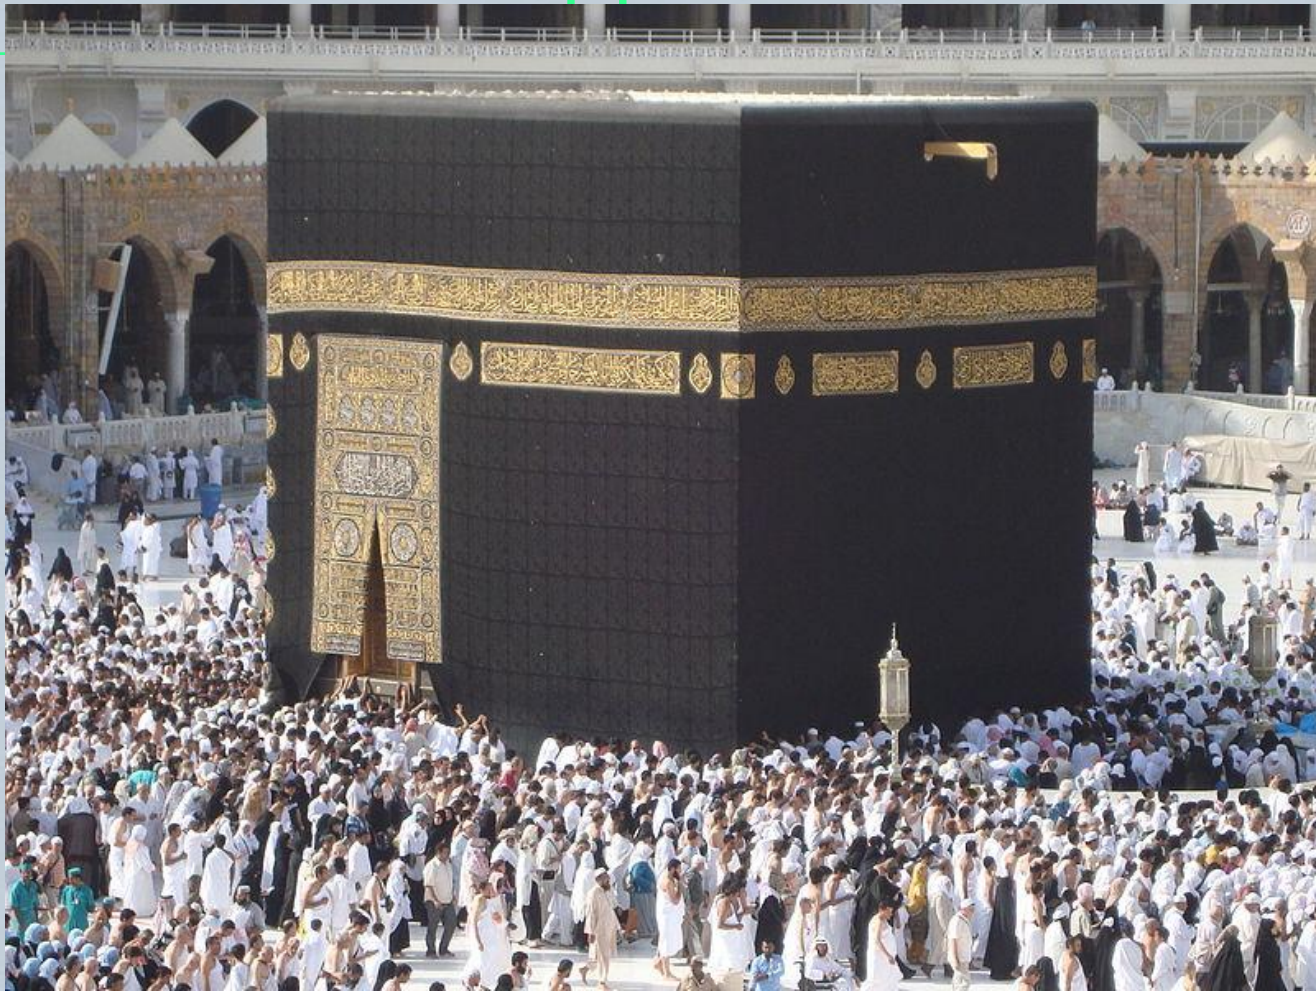

# Синтез искусств в мусульманском храме

□ Мечётъ — мусульманское  
молитвенное (богослужебное)  
архитектурное сооружение

# Первая мечеть — Кааба

- У всех мусульманских культовых сооружений есть одна общая черта – они ориентированы строго на Каабу в Мекке. Это направление на Каабу называется кибла (арабск. «то, что

# Архитектура мечетей