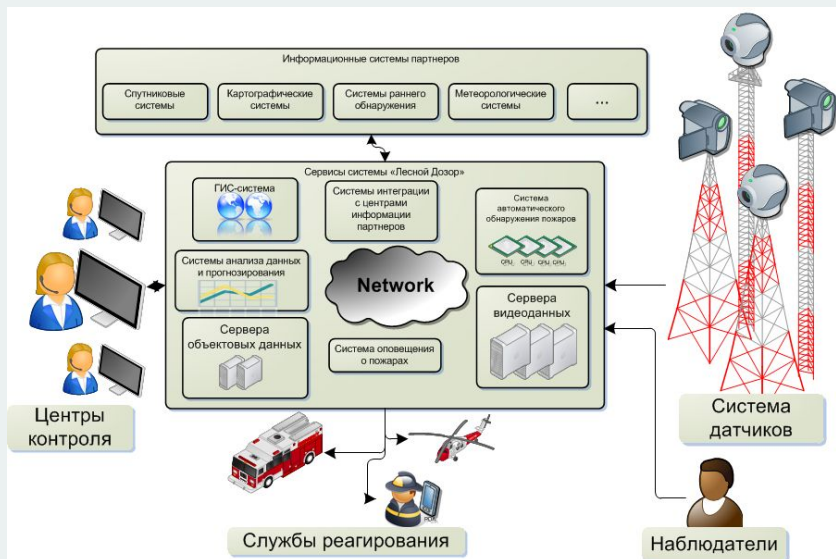

# Лесной дозор

Бережем лес от пожара

ООО «ДСК», Россия, Нижний Новгород

# Система «Лесной Дозор»

Лесной Дозор

- Распределенная система IP видеомониторинга
- Оптимальное проектирование системы с учетом инфраструктуры
- Уникальные программные технологии обеспечивающие повышение технических характеристик
  - VSaaS, SaaS, GIS, SaaS, CCC, Computer Vision

# Ключевые уникальные параметры системы

Лесной Дозор

- Возможность встраивать в существующие системы видеомониторинга и существенно повышать их эффективность
  - Нет необходимости разворачивать систему заново, можно провести «Апгрейд» существующей системы
- Автоматизация мониторинга
  - «Автоматически» лучше, чем «в ручную»
- Определение координат
  - «Точно» лучше, чем «примерно»
- Организация диспетчерских центров
  - «Доступ из любого места» лучше, чем только в РДС
- Размещение оборудования
  - Разметить «оптимально» лучше, чем «на глазок»
- Интеграция с внешними системами
  - Если есть информационные системы, обмен данными должен проходить автоматически