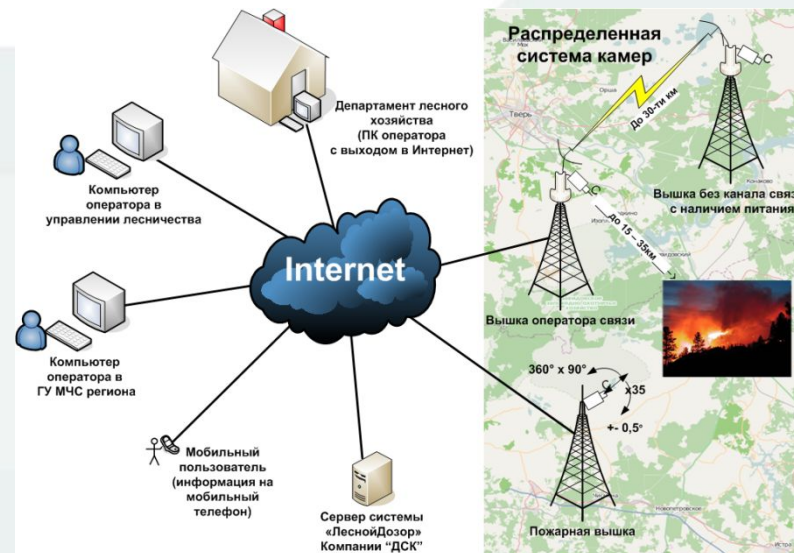

Лесной дозор

Бережем лес от пожара

ООО «ДСК», Россия, Нижний Новгород

Система «Лесной Дозор»

Лесной Дозор

- Распределенная система IP видеомониторинга
- Оптимальное проектирование системы с учетом инфраструктуры
- Уникальные программные технологии обеспечивающие повышение технических характеристик
 - VSaaS, SaaS, GIS, SaaS, CCC, Computer Vision

Ключевые уникальные параметры системы

Лесной Дозор

- Возможность встраивать в существующие системы видеомониторинга и существенно повышать их эффективность
 - Нет необходимости разворачивать систему заново, можно провести «Апгрейд» существующей системы
- Автоматизация мониторинга
 - «Автоматически» лучше, чем «в ручную»
- Определение координат
 - «Точно» лучше, чем «примерно»
- Организация диспетчерских центров
 - «Доступ из любого места» лучше, чем только в РДС
- Размещение оборудования
 - Разметить «оптимально» лучше, чем «на глазок»
- Интеграция с внешними системами
 - Если есть информационные системы, обмен данными должен проходить автоматически