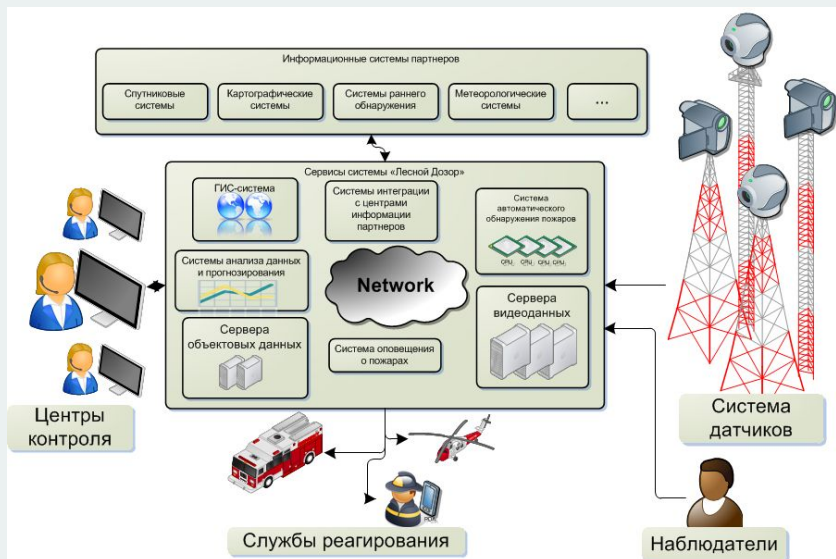

Лесной дозор

Бережем лес от пожара

ООО «ДСК», Россия, Нижний Новгород

Система «Лесной Дозор»

Лесной Дозор

- Распределенная система IP видеомониторинга
- Оптимальное проектирование системы с учетом инфраструктуры
- Уникальные программные технологии обеспечивающие повышение технических характеристик
 - VSaaS, SaaS, GIS, SaaS, CCC, Computer Vision

Ключевые уникальные параметры системы

Лесной Дозор

- Возможность встраивать в существующие системы видеомониторинга и существенно повышать их эффективность
 - Нет необходимости разворачивать систему заново, можно провести «Апгрейд» существующей системы
- Автоматизация мониторинга
 - «Автоматически» лучше, чем «в ручную»
- Определение координат
 - «Точно» лучше, чем «примерно»
- Организация диспетчерских центров
 - «Доступ из любого места» лучше, чем только в РДС
- Размещение оборудования
 - Разметить «оптимально» лучше, чем «на глазок»
- Интеграция с внешними системами
 - Если есть информационные системы, обмен данными должен проходить автоматически