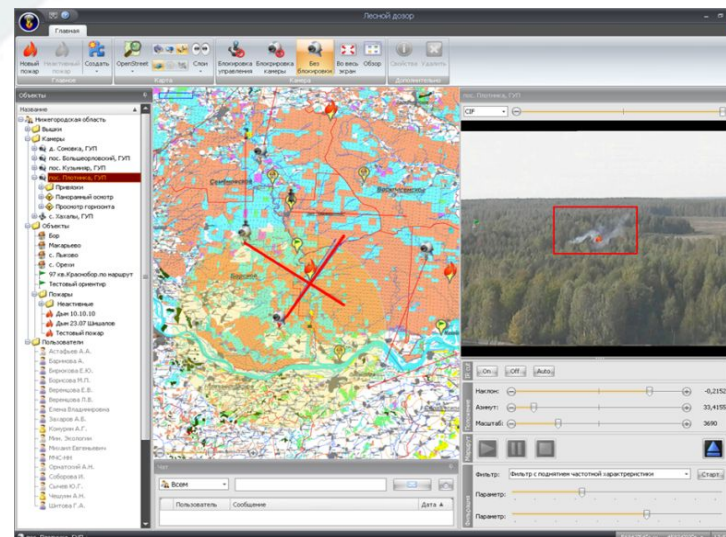

# Система «Лесной Дозор»

Лесной Дозор

- Распределенная система IP видеомониторинга
- Оптимальное проектирование системы с учетом инфраструктуры
- Уникальные программные технологии обеспечивающие повышение технических характеристик
  - VSaaS, SaaS, GIS, SaaS, CCC, Computer Vision