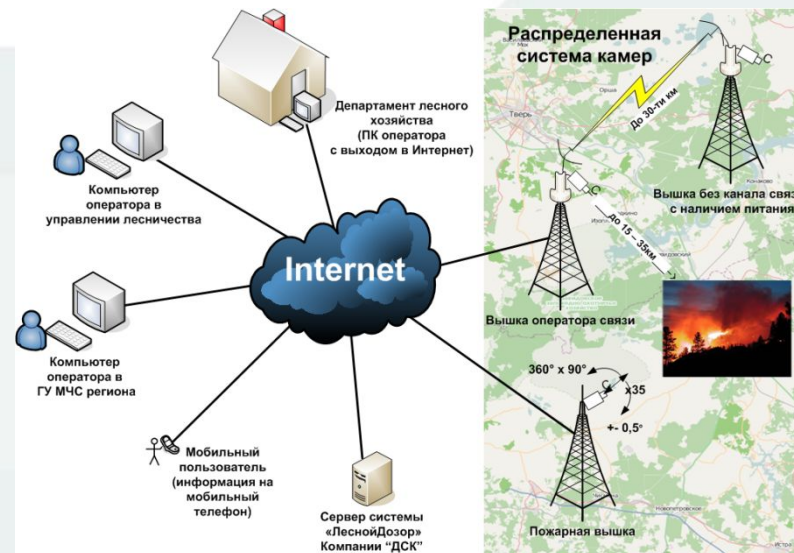

# Лесной дозор

Бережем лес от пожара

ООО «ДСК», Россия, Нижний Новгород

# Система «Лесной Дозор»

Лесной Дозор

- Распределенная система IP видеомониторинга
- Оптимальное проектирование системы с учетом инфраструктуры
- Уникальные программные технологии обеспечивающие повышение технических характеристик
  - VSaaS, SaaS, GIS, SaaS, CCC, Computer Vision