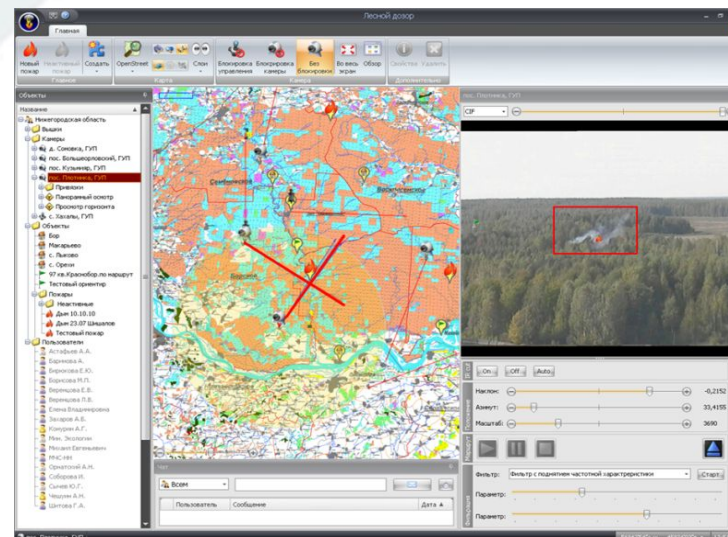

Лесной дозор

Бережем лес от пожара

ООО «ДСК», Россия, Нижний Новгород

Система «Лесной Дозор»

Лесной Дозор

- Распределенная система IP видеомониторинга
- Оптимальное проектирование системы с учетом инфраструктуры
- Уникальные программные технологии обеспечивающие повышение технических характеристик
 - VSaaS, SaaS, GIS, SaaS, CCC, Computer Vision

Ключевые уникальные параметры системы

Лесной Дозор

- Возможность встраивать в существующие системы видеомониторинга и существенно повышать их эффективность
 - Нет необходимости разворачивать систему заново, можно провести «Апгрейд» существующей системы
- Автоматизация мониторинга
 - «Автоматически» лучше, чем «в ручную»
- Определение координат
 - «Точно» лучше, чем «примерно»
- Организация диспетчерских центров
 - «Доступ из любого места» лучше, чем только в РДС
- Размещение оборудования
 - Разметить «оптимально» лучше, чем «на глазок»
- Интеграция с внешними системами
 - Если есть информационные системы, обмен данными должен проходить автоматически