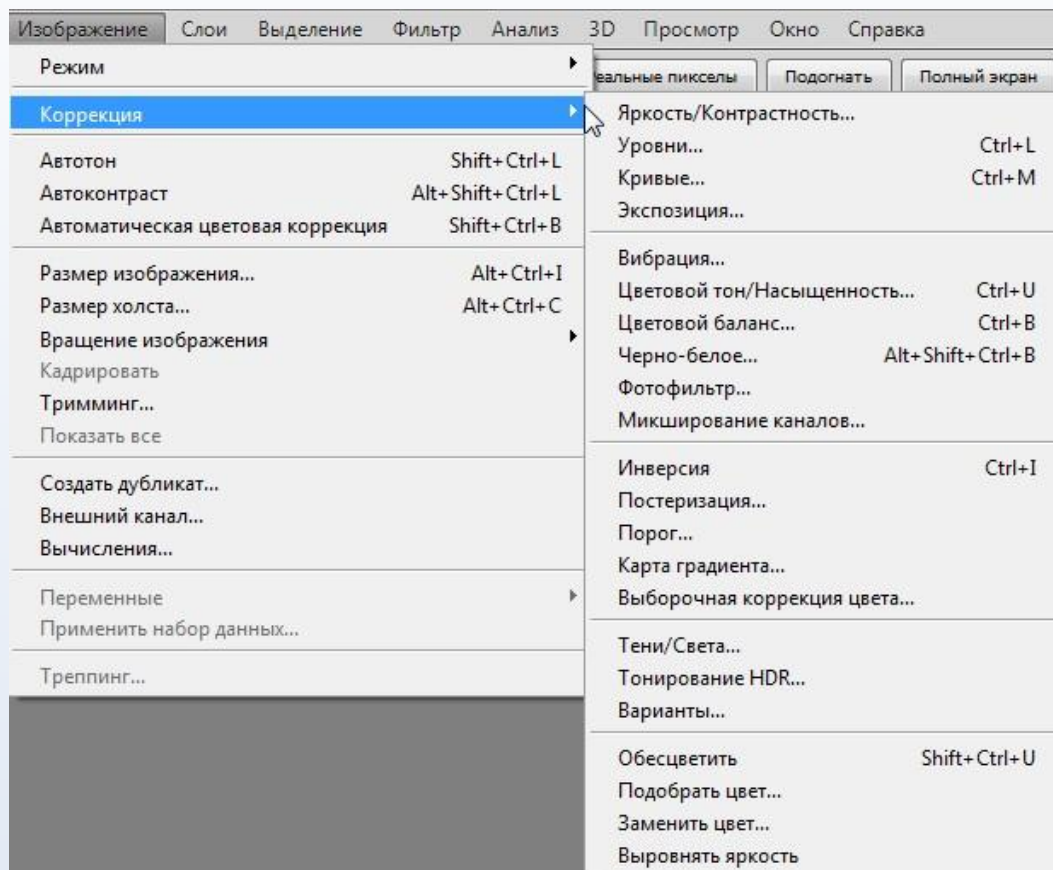

Верхняя панель управления