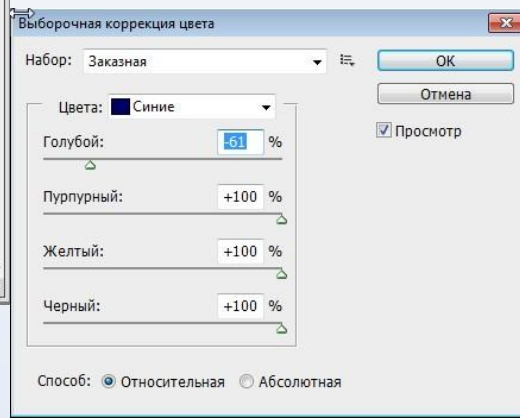

Изображение -> Коррекция -> Выборочная коррекция