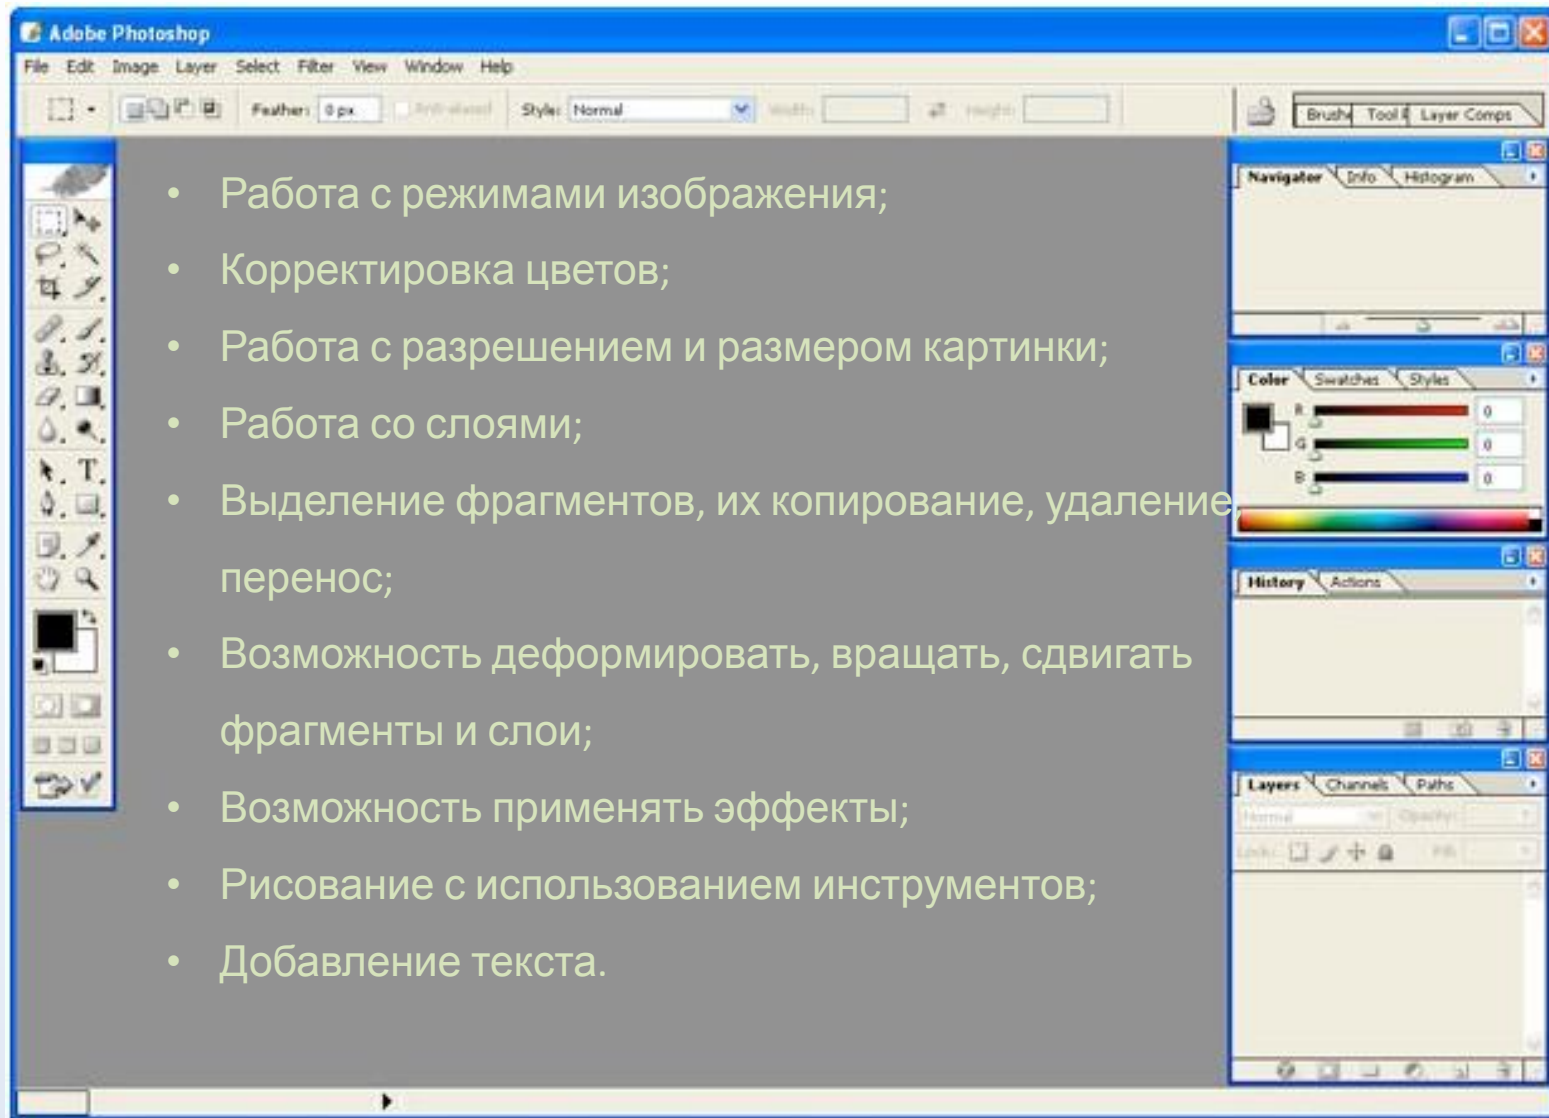

Панель инструментов

- Инструмент
«ПЕРЕМЕЩЕНИЕ»

- Инструмент
«ВЫДЕЛЕНИЕ»

Рис. 1. С помощью инструмента «Выделение» можно выбрать нужную область прямоугольной или овальной формы.

Панель инструментов

- Инструмент
«ПЕРЕМЕЩЕНИЕ»