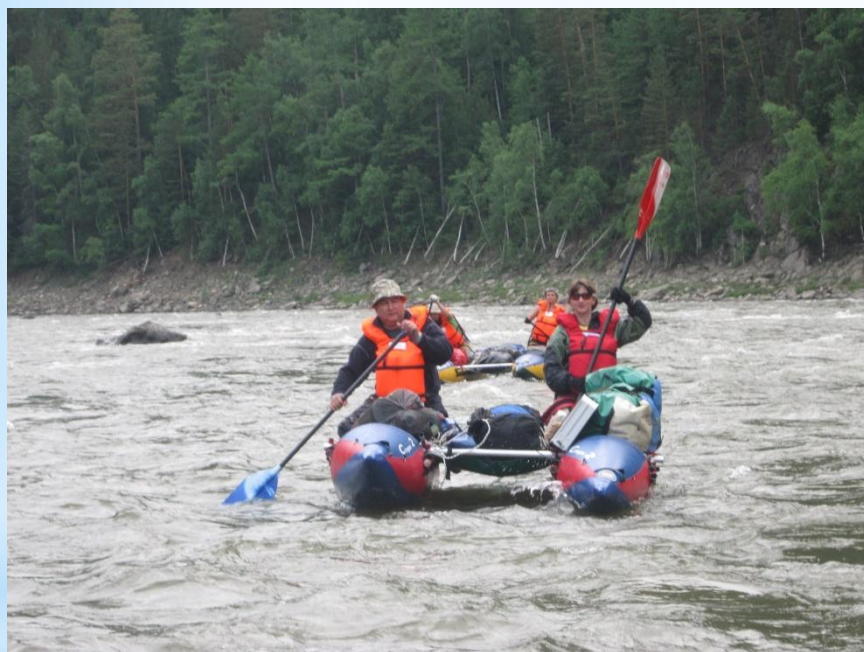

* Сплав по верхней Лене.

Предложение по организации водных
походов на верхнюю Лену. E-mail:
Alex-ikar@yandex.ru Тел:89148825911

Вашему вниманию предлагаем завораживающий своей красотой дикой природы водно-экологический маршрут по верхней Лене. Для желающих добраться до Байкало-Ленского заповедника по Байкалу услуги катера.

Предлагаем сплав на двухместных катамаранах «Стерх». Так же для желающих есть возможность аренды наших сплавсредств-Катамаранов «Стерх» «Белрафт». Байдарки Таймень. Каяки «Riot»

- * Возможно вам понадобится инструктор или проводник. У нас уникальный опыт проведения спортивных и коммерческих маршрутов в Прибайкалье и Карелии. До IV категории сложности.

- * В наших путешествиях бывают и необычные встречи с представителями местной фауны.

Мы создаём водно-экологический клуб. Мы за бережное отношение к природе, и рассматриваем сплав по рекам как наиболее экологически чистый вид путешествий.