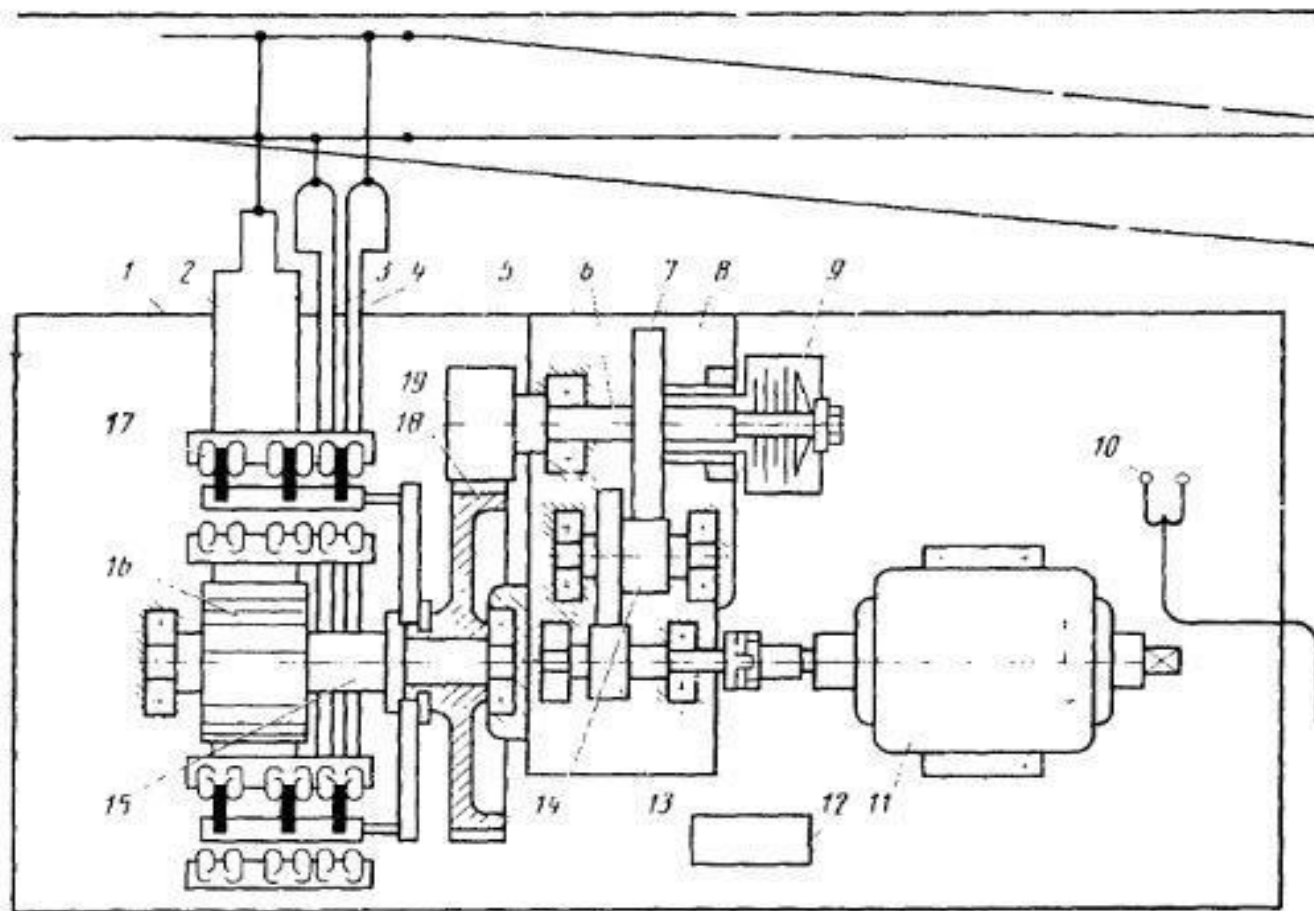

Стрелочный электропривод и схемы управления

Структурная схема стрелочного электропривода

Схема неврезного стрелочного электропривода

Схема неврезного электропривода

Схема электропривода СП-6М

Неврезной стрелочный электропривод СП-6

Схема установки электропривода на стрелке

Двухпроводная схема управления одиночным СЭП

Двухпроводная схема управления одиночной стрелкой

Пятипроводная схема управления одиночным СЭП

Схема управления стрелкой с электроприводом переменного тока