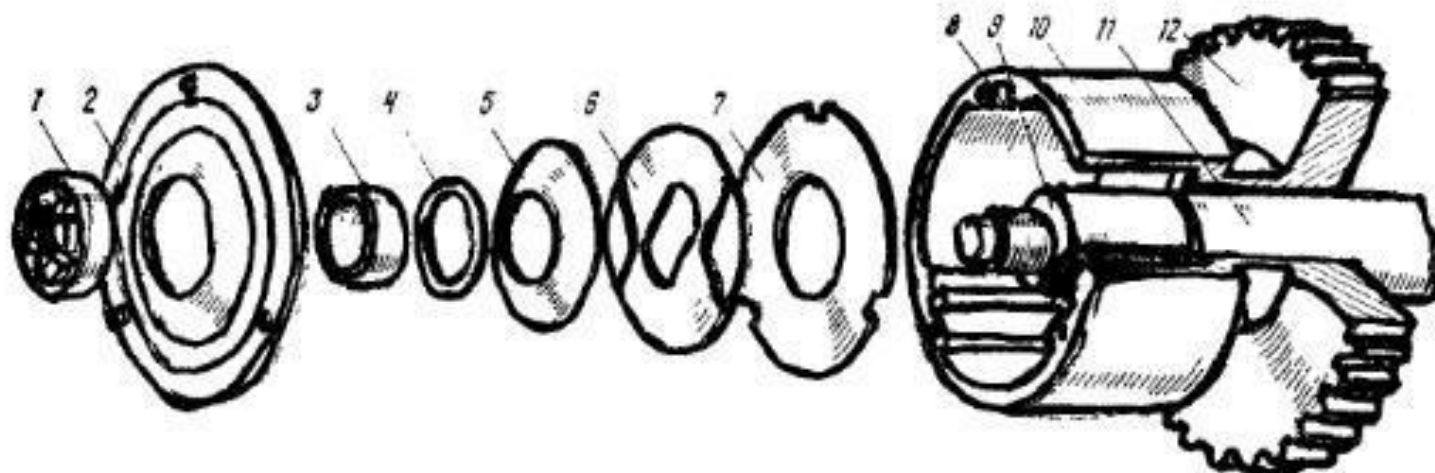

Стрелочный электропривод и схемы управления

Структурная схема стрелочного электропривода

Схема неврезного стрелочного электропривода

Схема неврезного электропривода

Схема электропривода СП-6М

Неврезной стрелочный электропривод СП-6

Фрикционная муфта

Фрикционное сцепление

Запирающий механизм

Кулачковый запирающий механизм

Конструкция автопереключателя

Устройство автопереключателя

Контактная система автопереключателя

Контактная система автопереключателя

Схема установки электропривода на стрелке

Двухпроводная схема управления одиночным СЭП

Двухпроводная схема управления одиночной стрелкой

Пятипроводная схема управления одиночным СЭП

Схема управления стрелкой с электроприводом переменного тока