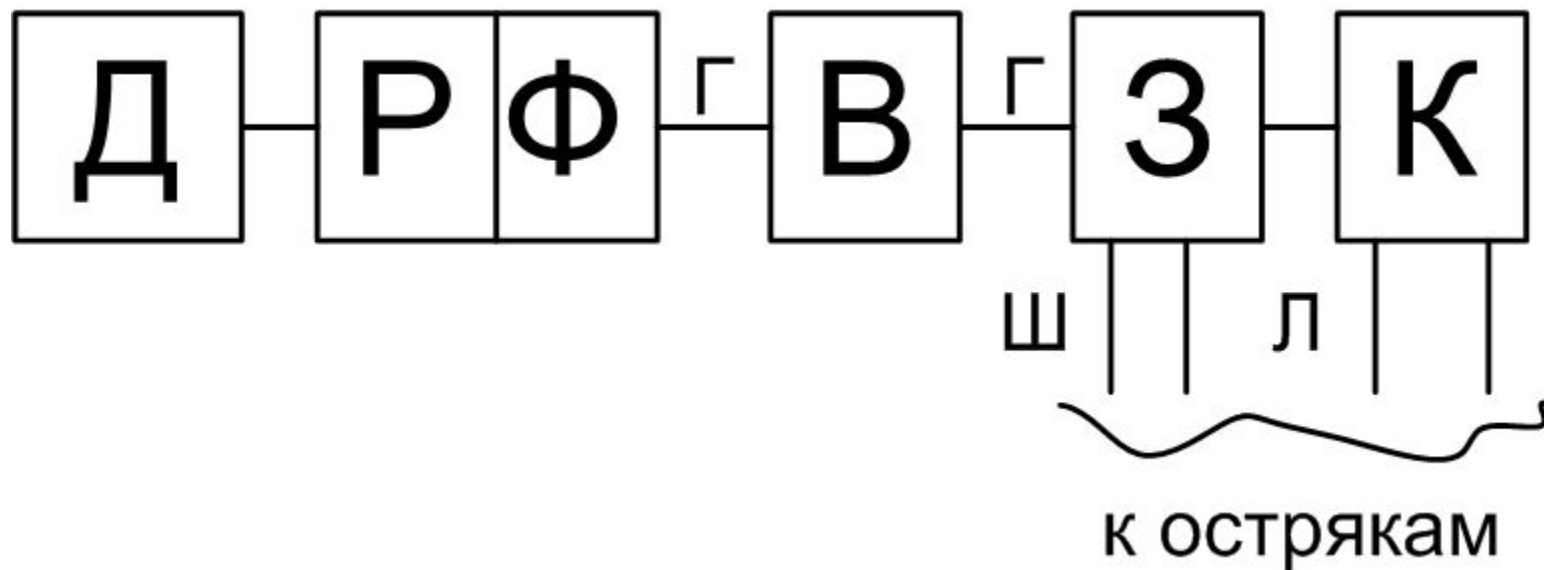

Стрелочный электропривод и схемы управления

Структурная схема стрелочного электропривода

Схема неврезного стрелочного электропривода

Схема неврезного электропривода

Схема электропривода СП-6М

Неврезной стрелочный электропривод СП-6

Схема установки электропривода на стрелке

Двухпроводная схема управления одиночным СЭП

Двухпроводная схема управления одиночной стрелкой

Пятипроводная схема управления одиночным СЭП

Схема управления стрелкой с электроприводом переменного тока