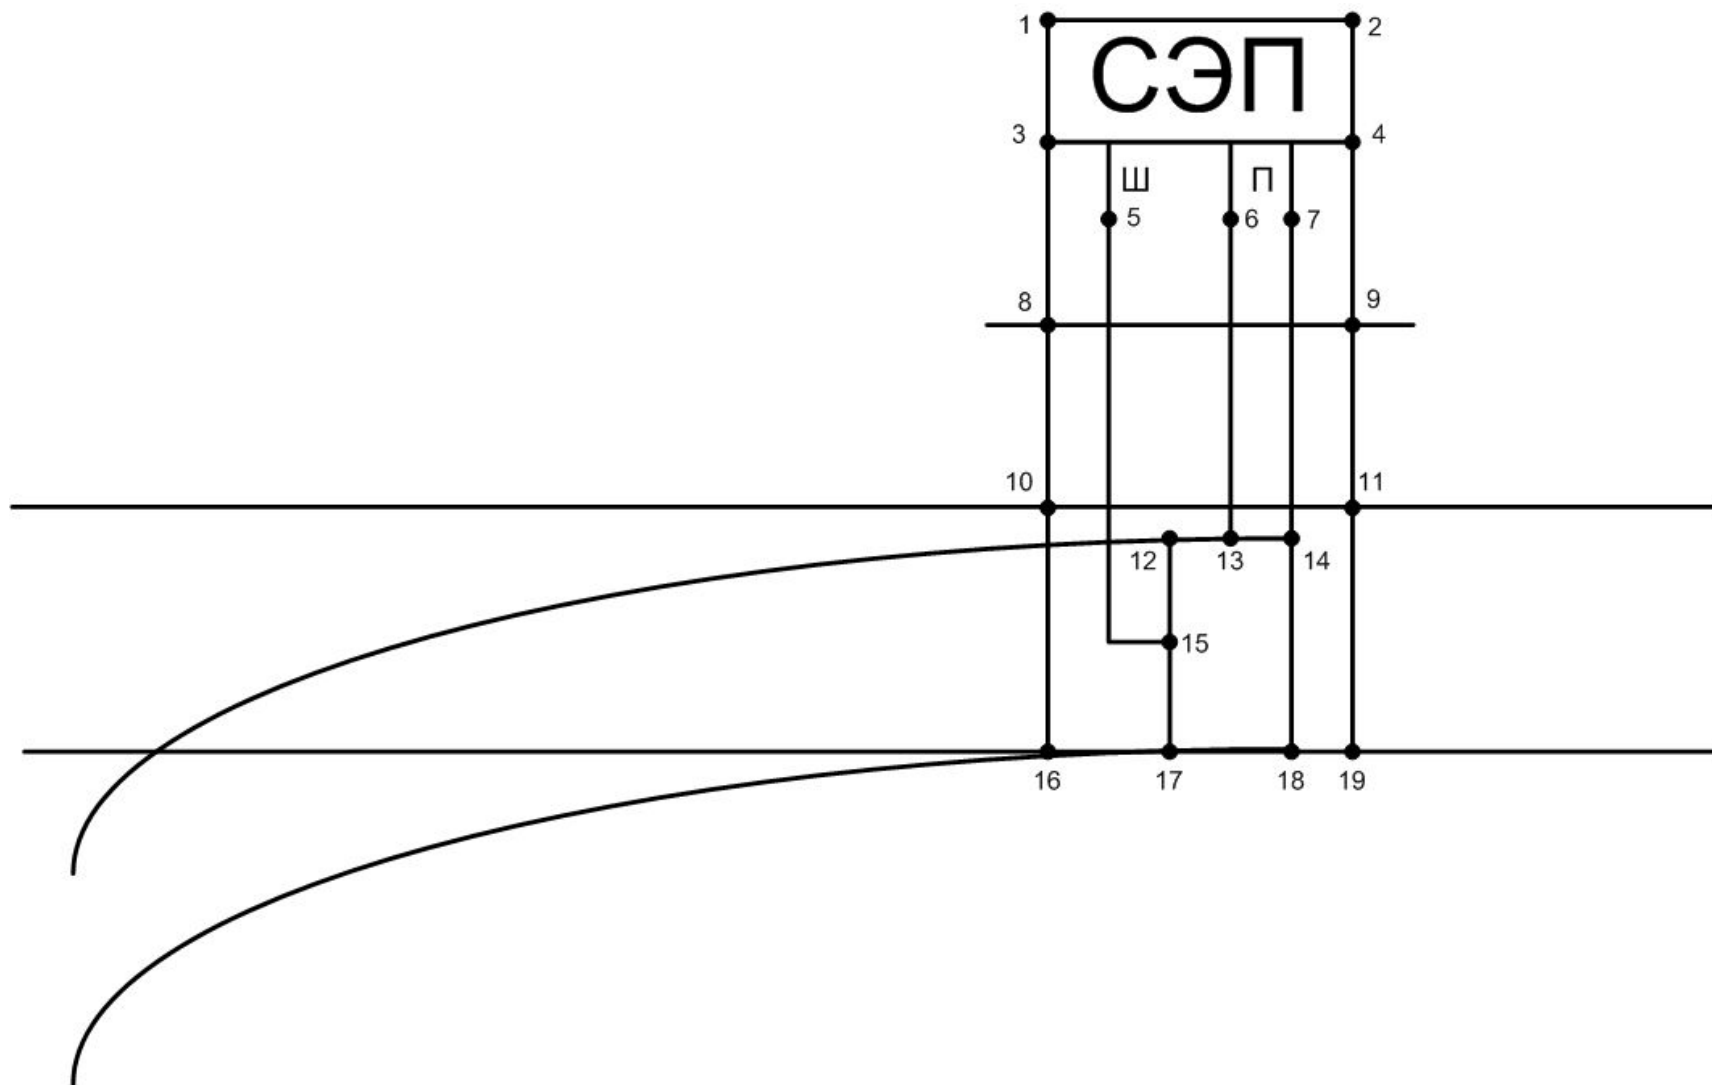

Схема установки электропривода на стрелке

Двухпроводная схема управления одиночным СЭП

Двухпроводная схема управления одиночной стрелкой

Пятипроводная схема управления одиночным СЭП

Схема управления стрелкой с электроприводом переменного тока