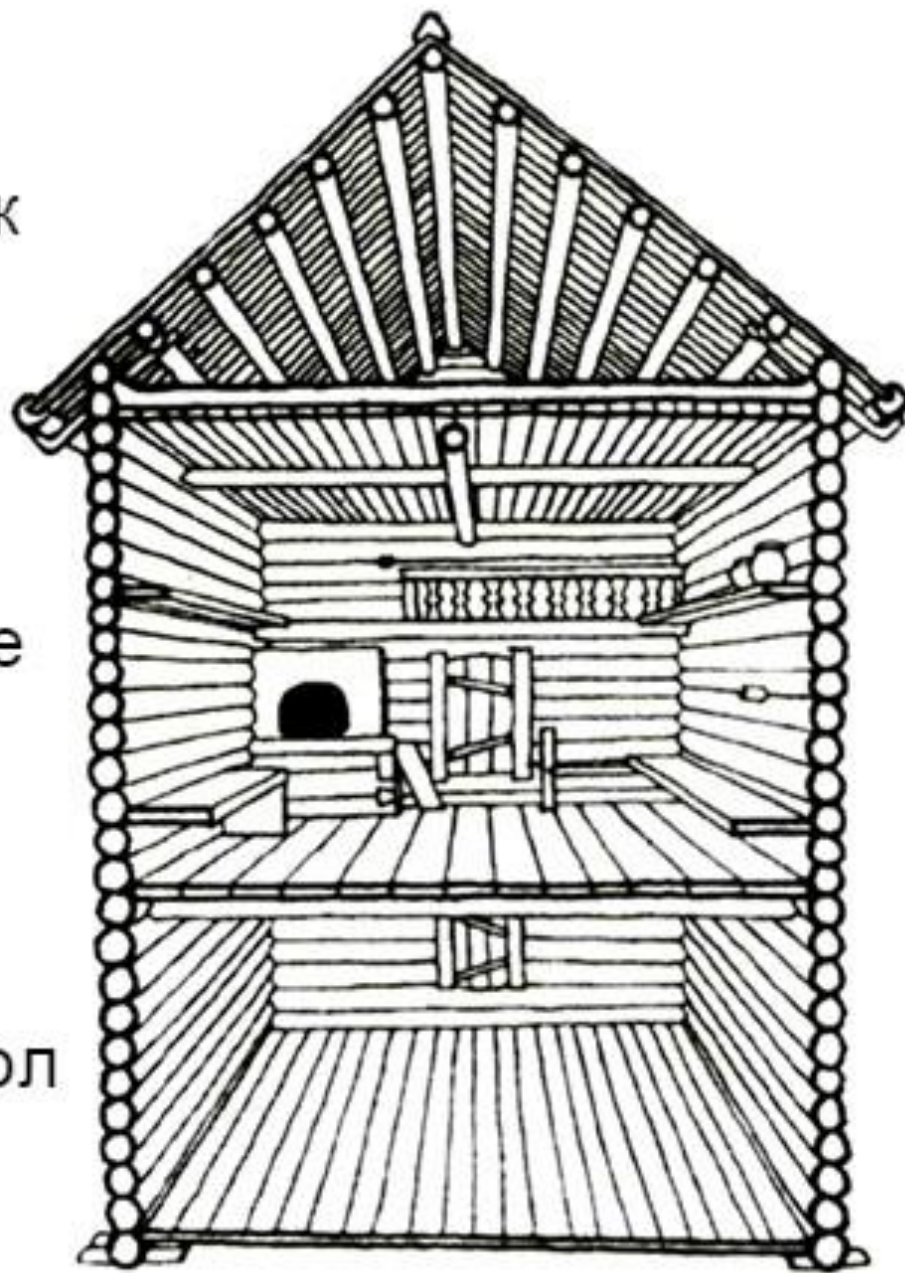

Русская изба.
Строение.

Строили избу
из
лиственницы
или сосны.

Ярусы избы

Реконструкция северной русской избы.

ПОЛАТИ

ГОРНИЦА

СЕНИ

ПОДКЛЕТ

СЕНОВАЛ

СКОТНЫЙ ДВОР

Рисунок Дмитрия Зыкова.

чердак

жилъе

подпол

Красный уголок

Бабий кут