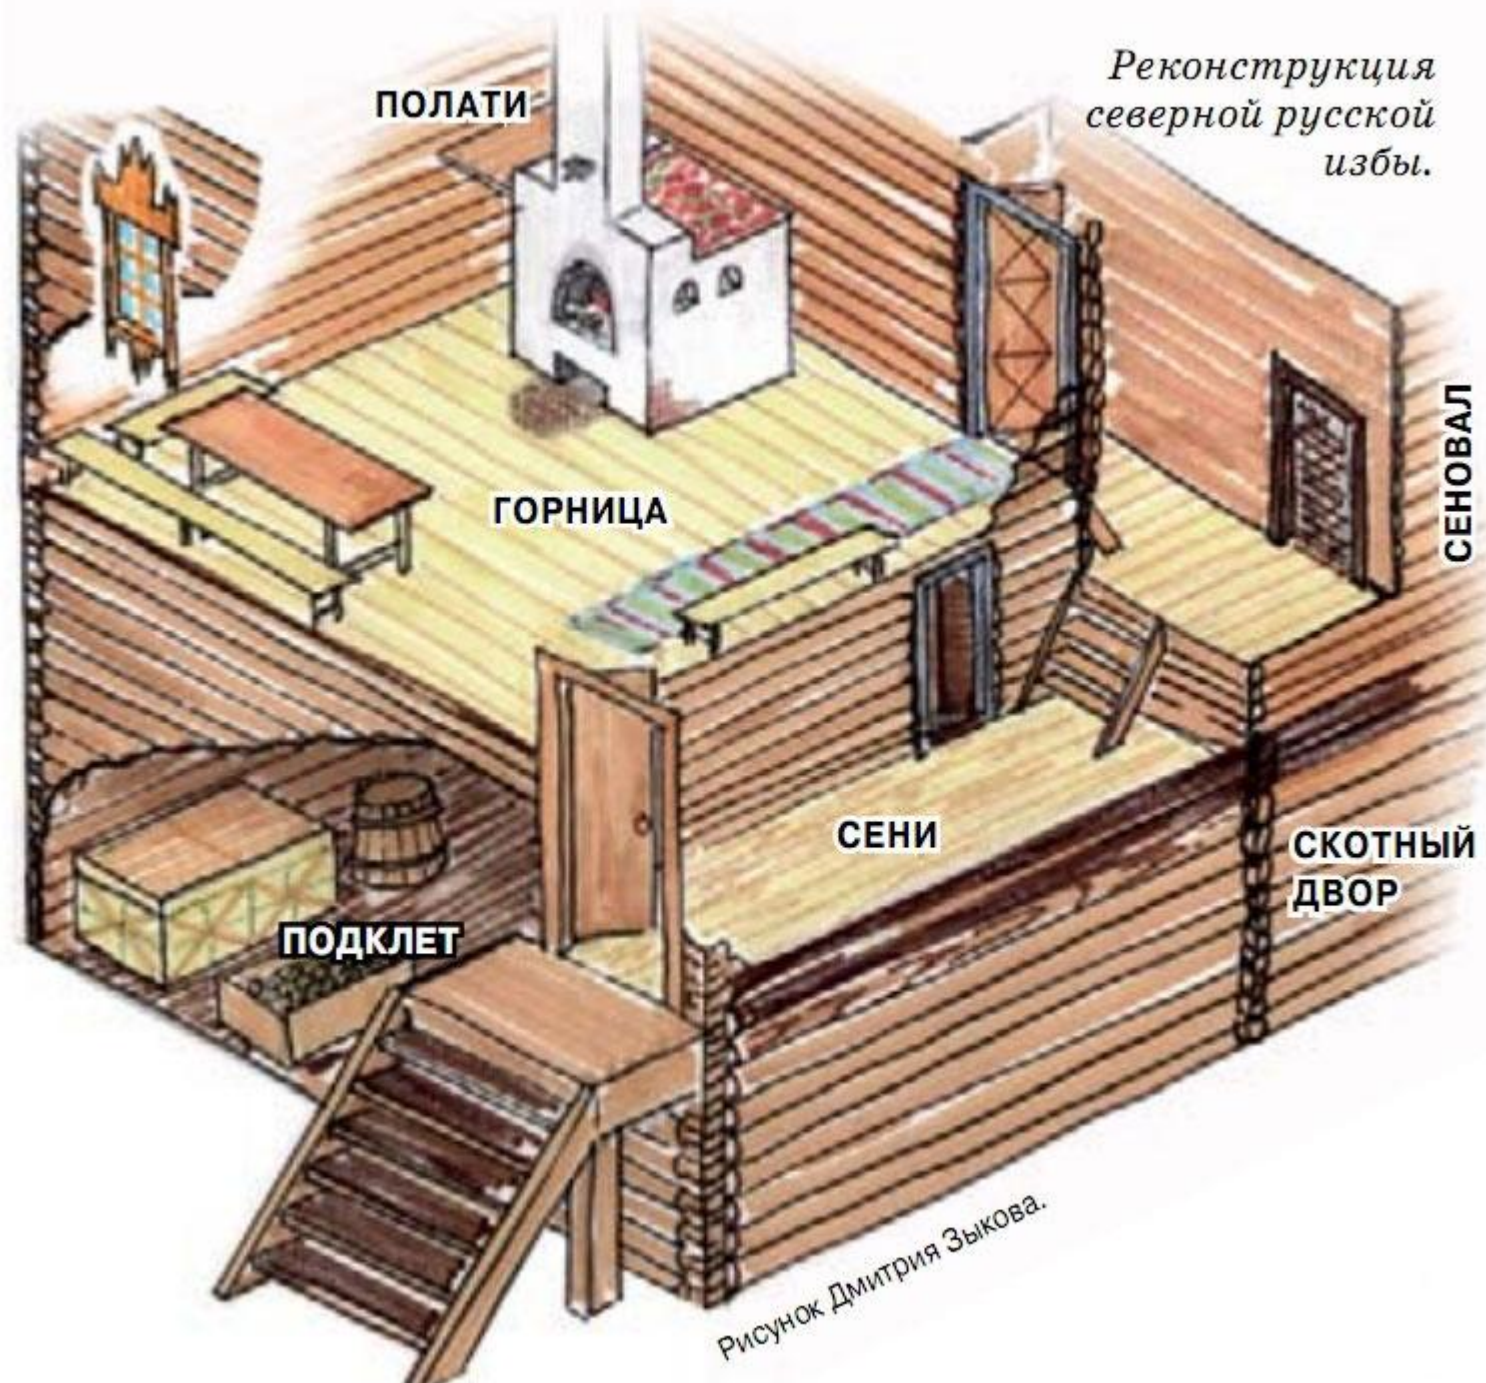

Русская изба.
Строение.

Строили избу
из
лиственницы
или сосны.

Ярусы избы

Реконструкция северной русской избы.

ПОЛАТИ

ГОРНИЦА

СЕНИ

ПОДКЛЕТ

СЕНОВАЛ

СКОТНЫЙ ДВОР

Рисунок Дмитрия Зыкова.

чердак

жилъе

подпол

Красный уголок

Бабий кут