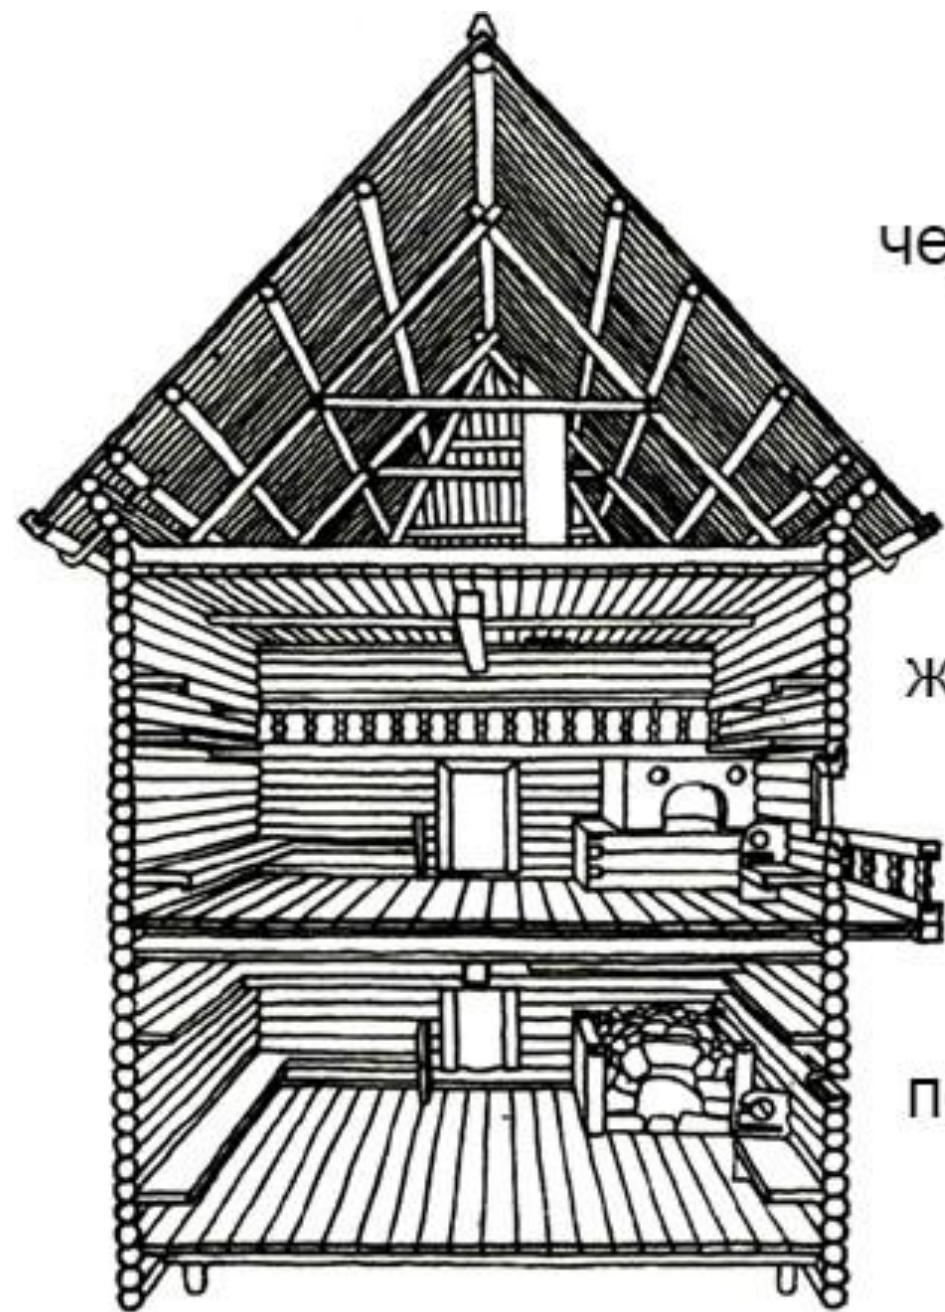

Русская изба.
Строение.

Строили избу
из
лиственницы
или сосны.

Ярусы избы

Реконструкция северной русской избы.

ПОЛАТИ

ГОРНИЦА

СЕНИ

ПОДКЛЕТ

СЕНОВАЛ

СКОТНЫЙ ДВОР

Рисунок Дмитрия Зыкова.

чердак

жилъе

подпол

Красный уголок

Бабий кут